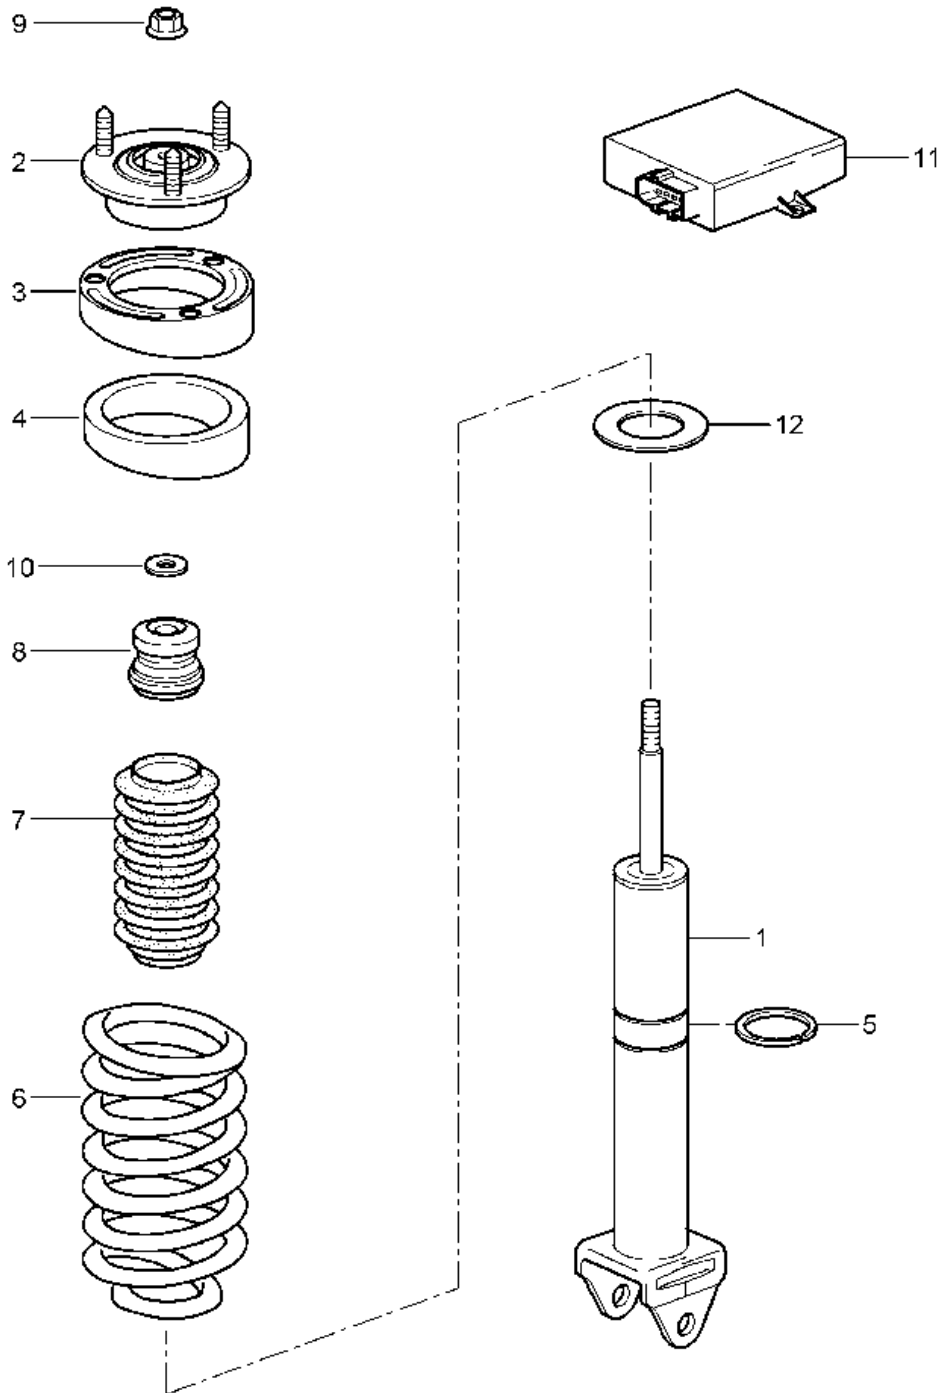

Model: 997T07

Model life 2007>>2009