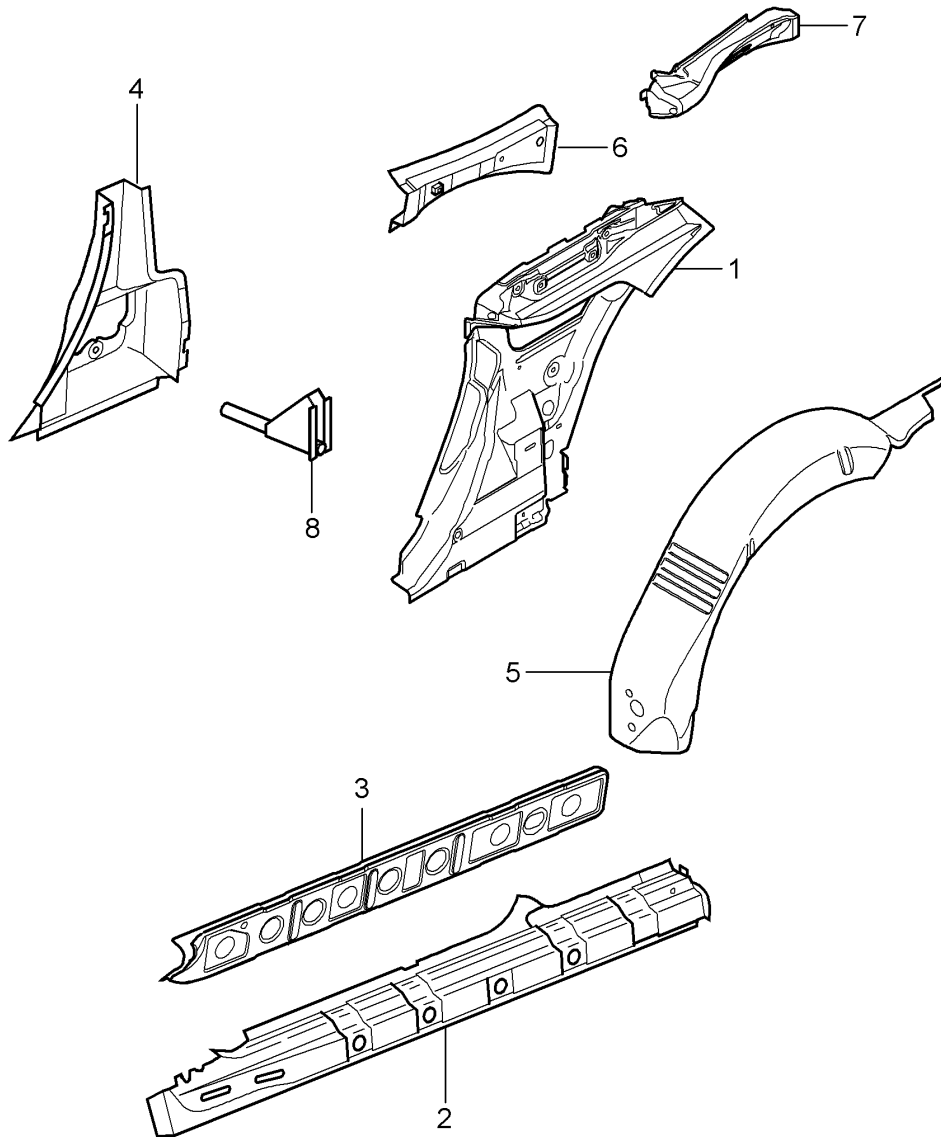

Model: 997T07

Model life 2007>>2009

Pos	Part Number	Description	Remark	Qty	Model
18	999 074 060 09	Hexagon bolt M6 X 18		20	
19	999 076 078 01	Hexagon nut M 6		4	
20	9A7 809 237 00	Threaded plate for B-pillar		1	
21	000 043 206 29	Adhesive set Body comprising:		X	
22	000 043 206 30	adhesive		1	
23	000 043 206 31	Double cartridge gun		1	
24	000 043 206 32	emulsion tube		1	
25	000 043 206 33	activator		1	
26	999 915 650 40	adhesive TEROMIX		X	
27	000 043 300 48	Tool set See technical manual Group 5 53 55 55		X	
28	000 043 305 51	cavity preservative agent		X	

Model: 997T07

Model life 2007>>2009