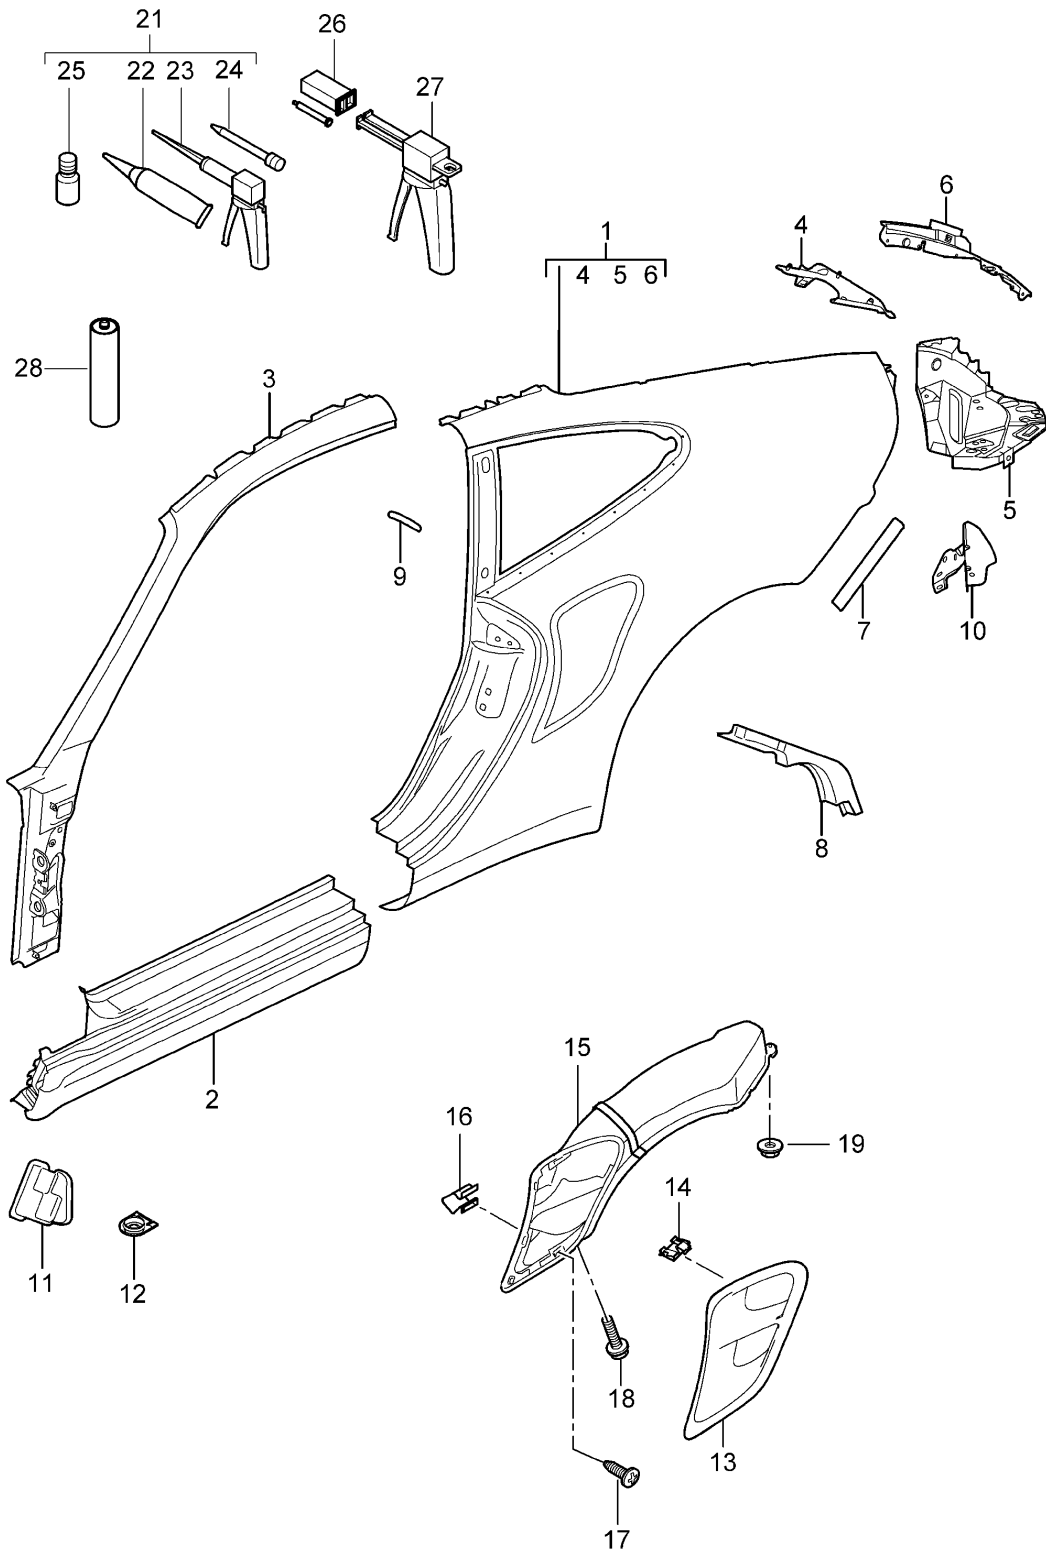

Model: 997T07

Model life 2007>>2009