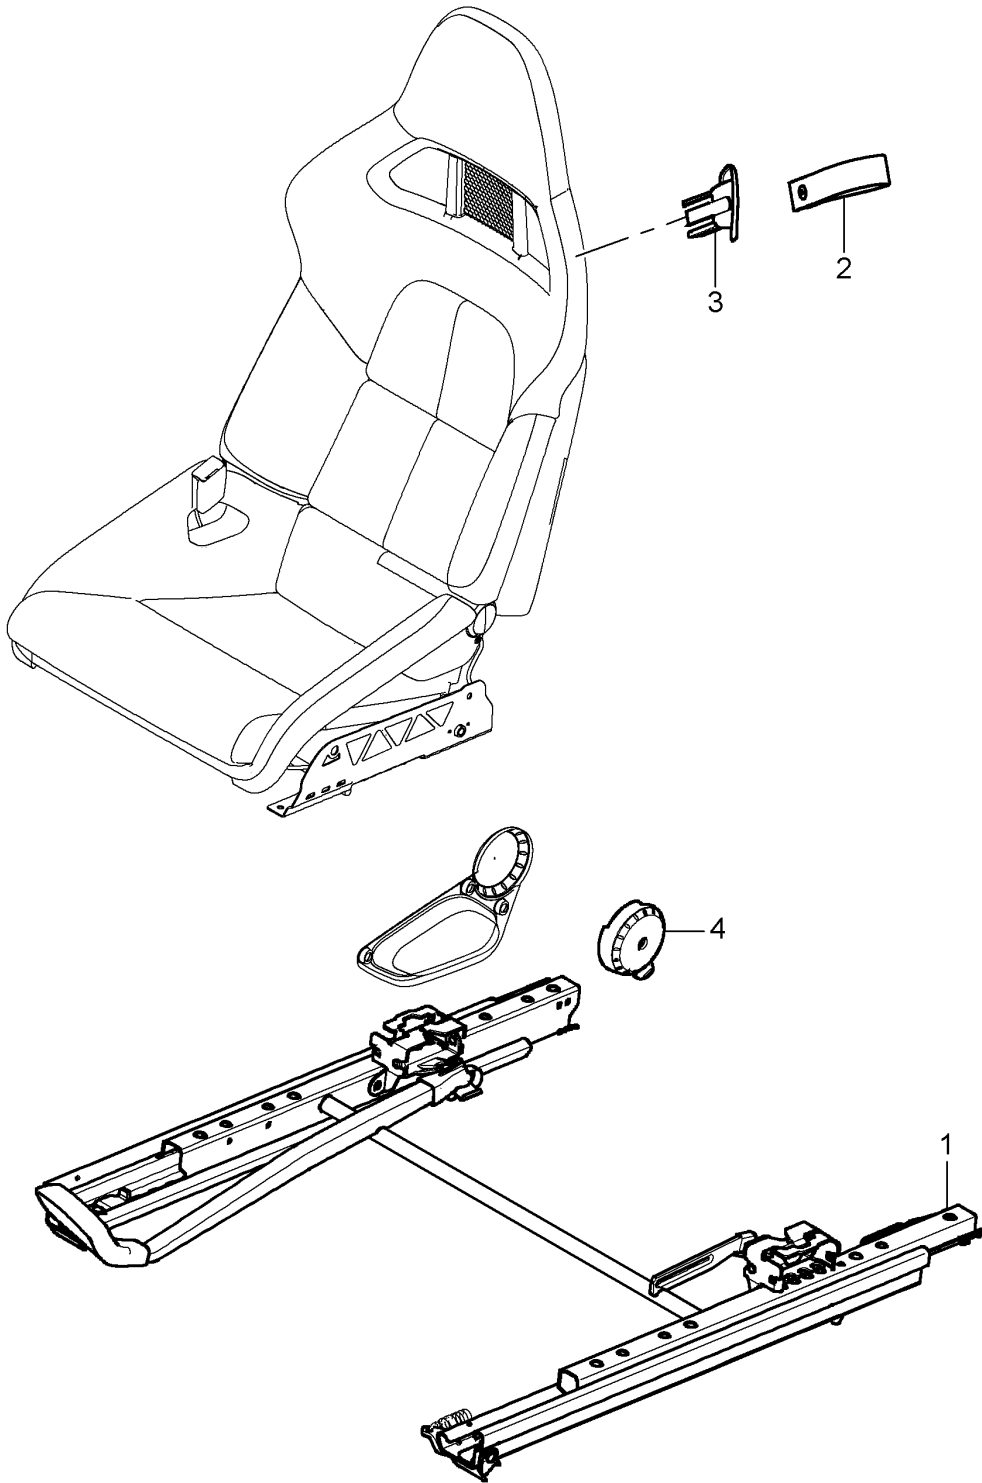

Model: 997T07

Model life 2007>>2009