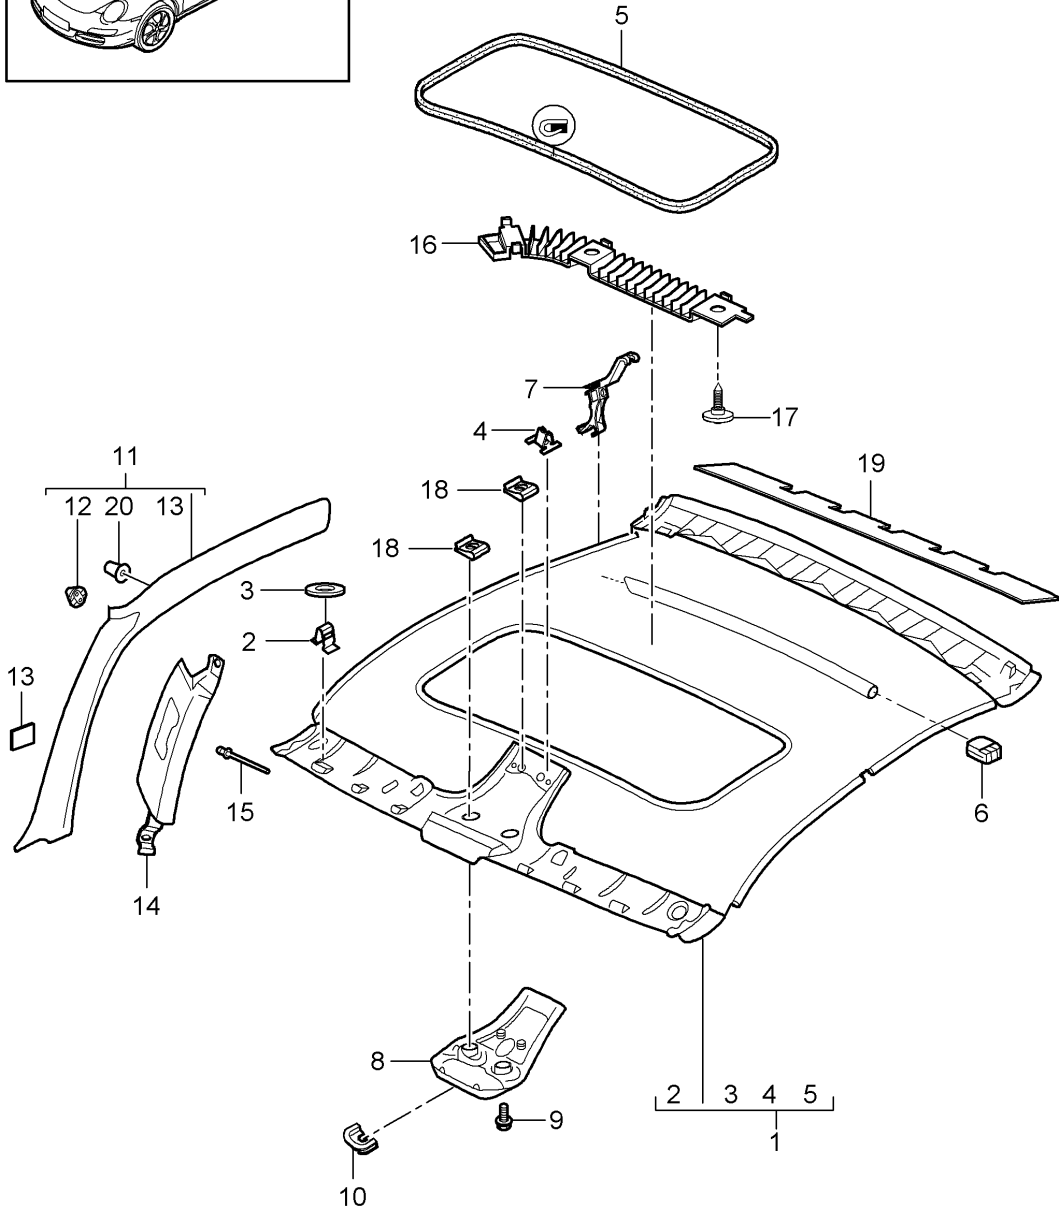

Model: 997T07

Model life 2007>>2009