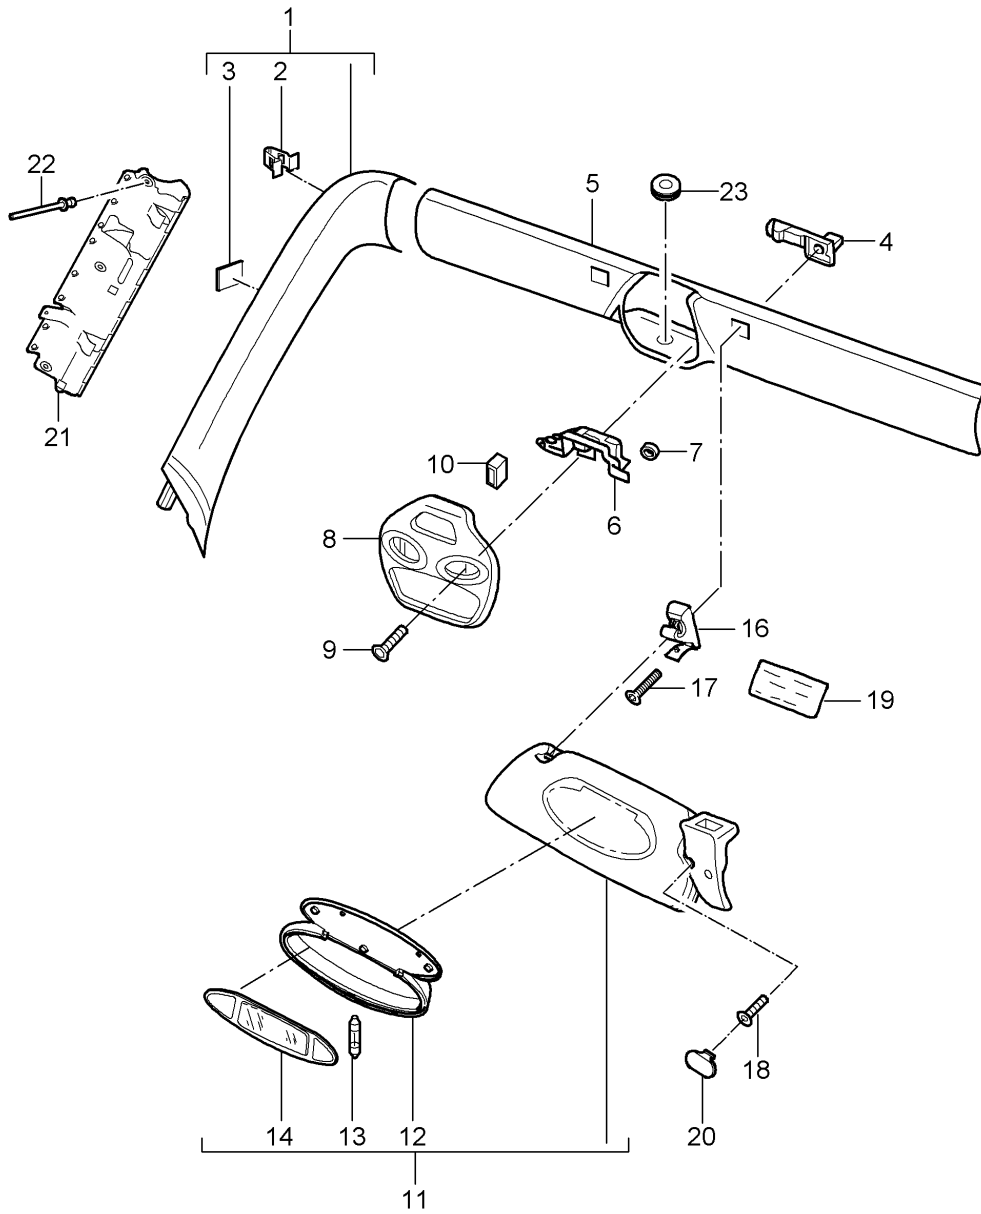

Model: 997T07

Model life 2007>>2009

Pos	Part Number	Description	Remark	Qty	Model
18	999 591 348 01	panel nut St 4,8		X	
19	997 556 603 00	Sound absorber tensioner	rear	1	
20	997 555 857 00	Grommet A-pillar		x	

Model: 997T07

Model life 2007>>2009