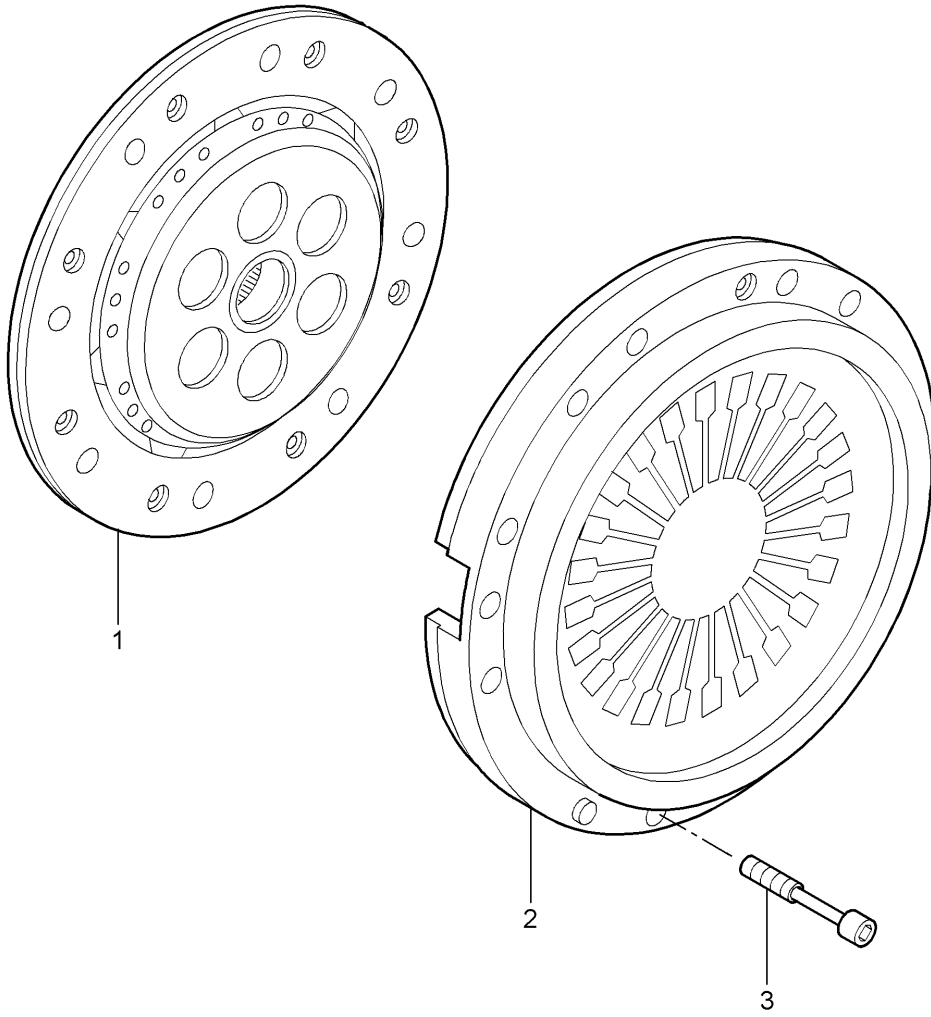

Model: 997T07

Model life 2007>>2009

Pos	Part Number	Description	Remark	Qty	Model
-	900 385 009 01	Torx screw BM 6 X 16		1	
36	997 107 216 70	return line		1	
37	999 701 789 40	O-ring 12 X 2		2	
38	900 175 022 09	Banjo bolt M 16 X 1,5 X 36		1	
39	900 123 152 30	seal ring A16 X 22		2	
40	900 385 009 01	Torx screw BM 6 X 16		1	
41	999 512 658 09	Hose clamp B 27 X 12		1	
42	999 512 652 09	Hose clamp B 19 X 12		1	
43	999 512 655 09	Hose clamp B 22 X 12		1	
44	999 651 122 01	Cable fastener 7 - 1		2	
(45)	997 605 315 02	Adjusting motor Cyl. 1 - 3 Discontinued part		1	
(45)	997 605 315 03	Adjusting motor Cyl. 1 - 3 Discontinued part		1	
(45)	997 605 315 04	Adjusting motor Cyl. 1 - 3		1	
45	997 605 316 02	Adjusting motor Cyl. 4 - 6 Discontinued part		1	
(45)	997 605 316 03	Adjusting motor Cyl. 4 - 6 Discontinued part		1	
45	997 605 316 04	Adjusting motor Cyl. 4 - 6		1	
(46)	997 123 123 70	operating rod Cyl. 1 - 3		1	
46	997 123 124 70	operating rod Cyl. 4 - 6		1	
47	000 043 207 53	Socket head bolt M6 X 25,6 -8.8		3	
48	997 106 045 71	Bracket Water line Return line Cyl. 1 - 3		1	

Model: 997T07

Model life 2007>>2009