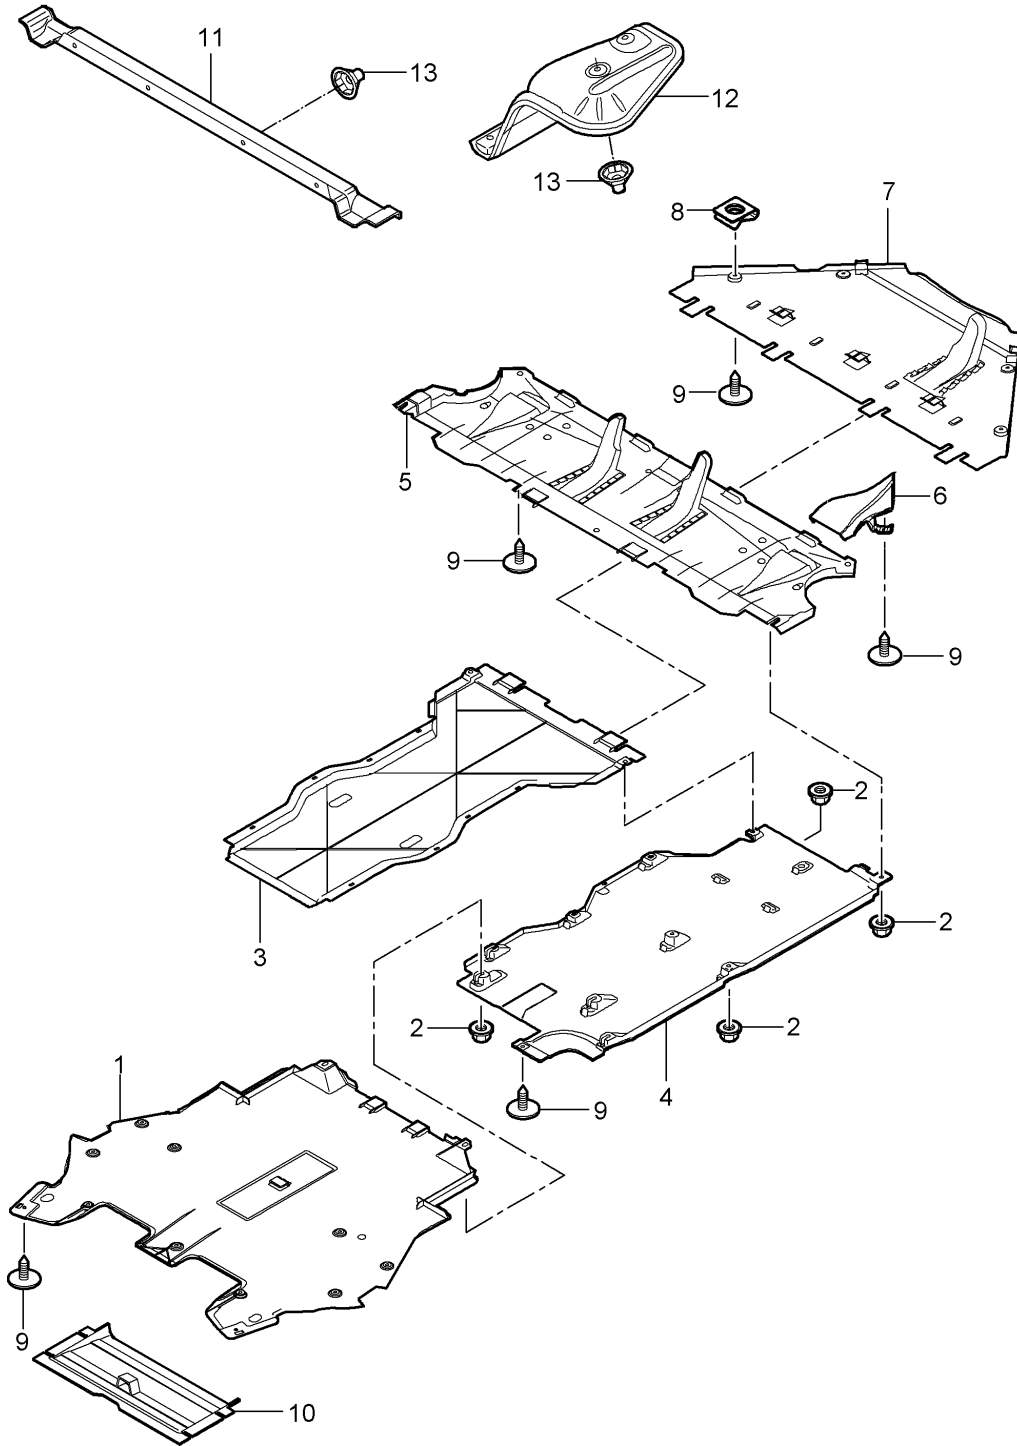

Model: 997T07

Model life 2007>>2009

Pos	Part Number	Description	Remark	Qty	Model
16	999 073 155 09	9,0 x 13,0/4,0 panel screw		14	
17	999 074 060 09	st 4,2 x 13 Hexagon bolt		20	
18	999 076 078 01	m 6 x 18 Hexagon nut m 6		4	

Model: 997T07

Model life 2007>>2009