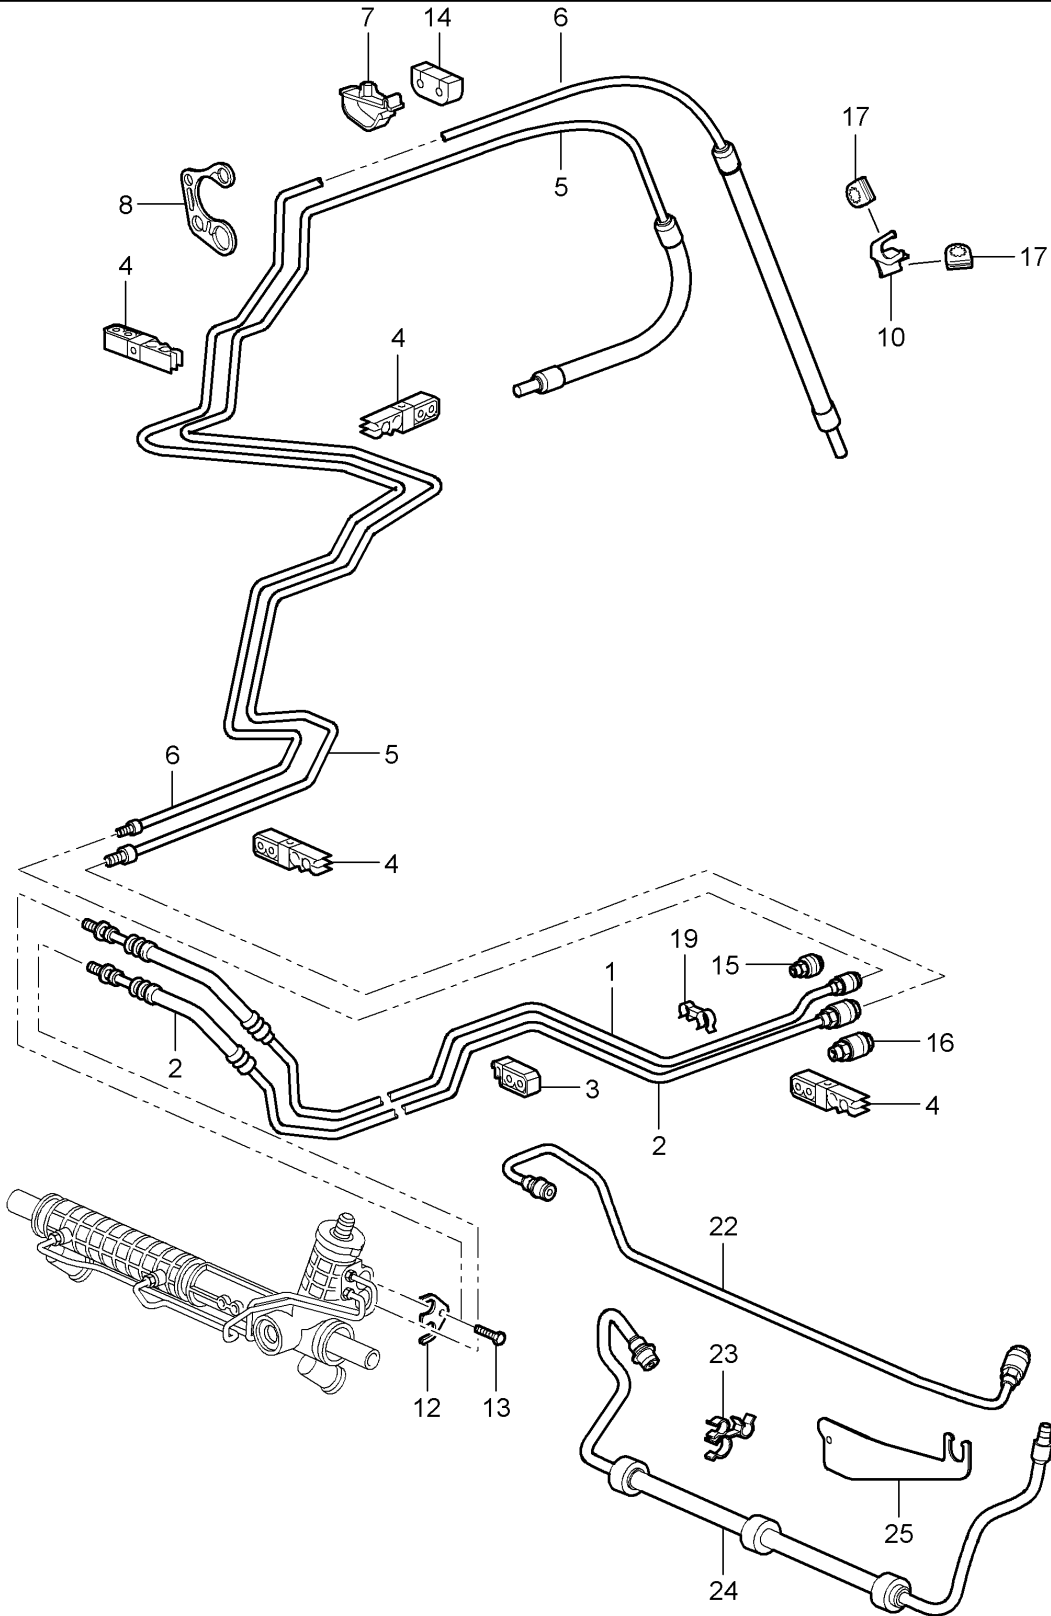

Model: 997T07

Model life 2007>>2009

Pos	Part Number	Description	Remark	Qty	Model
(1)	997 347 011 05	Power steering Steering gear Steering parts Steering gear Power steering D >> - MJ 2007	lhd	1	PR:098
(1)	997 347 011 06	Steering gear Power steering D - MJ 2008>>	lhd	1	PR:098
2	997 347 191 00	Bellows	lhd	2	PR:098
3	996 347 293 05	clamping ring	lhd	2	PR:098
4	997 347 373 00	seal ring	lhd	2	PR:098
5	999 512 645 09	Hose clamp		2	
6	997 347 322 00	Joint D >> - MJ 2007		2	
(6)	997 347 322 01	Joint D - MJ 2008>>		2	
7	999 034 037 09	Hexagon nut M 14 X 1,5		2	
8	996 347 131 04	Track rod		2	
9		see illustration, item:	401-000,2		
10	900 378 100 01	Hexagon bolt AM 10 X 45		2	
11	999 084 449 09	Locknut M 12 X 1,5		2	

Model: 997T07

Model life 2007>>2009