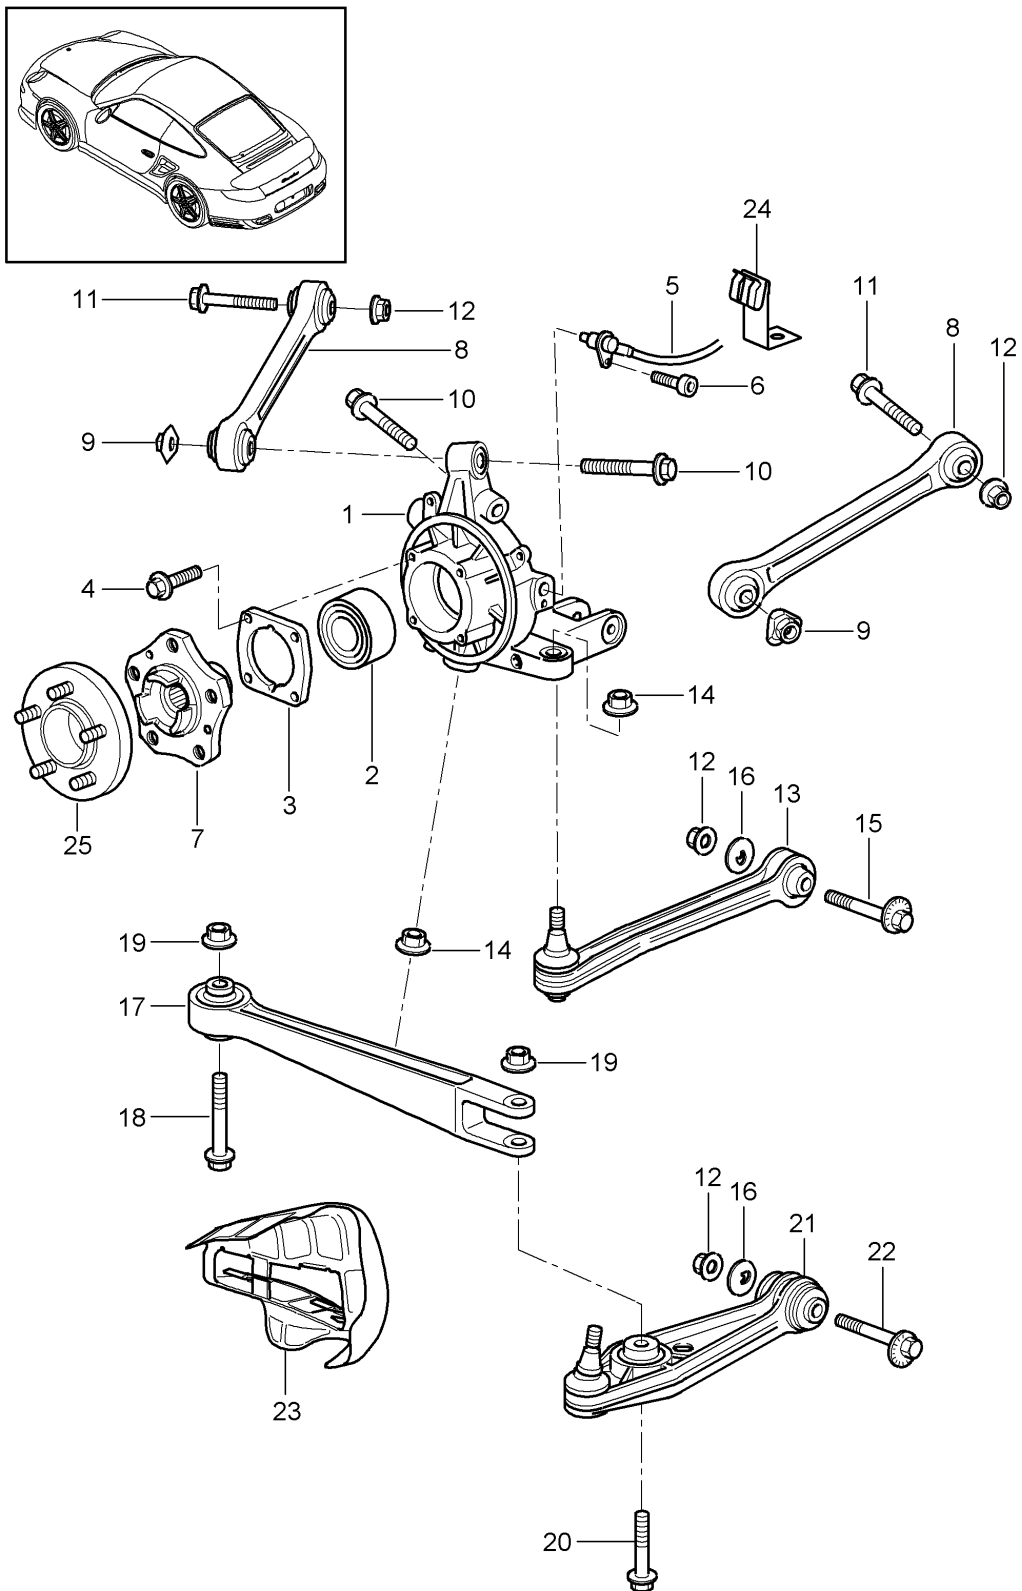

Model: 997T07

Model life 2007>>2009

Model: 997T07 Model life 2007>>2009

Pos	Part Number	Description	Remark	Qty	Model
1	997 331 111 07	Rear axle Wheel carrier Guide Wheel hub Wheel carrier	left	1	
			also use:		
(1)	997 331 112 07	Wheel carrier	right	1	
2	999 053 055 02	angular ball bearing		2	
3	996 331 661 01	Cover		2	
4	999 217 042 09	Hexagon bolt M 8 X 35		8	
(4)	999 217 042 04	D - MJ 2007>> - MJ 2007 Hexagon bolt M 8 X 35		8	
5	997 606 407 01	D - MJ 2008>> speed sensor		2	
6	900 067 117 09	Socket head bolt M 6 X 16		2	
(6)	900 067 117 04	D - MJ 2007>> - MJ 2007 Socket head bolt M 6 x 16		2	
7	997 331 605 00	D - MJ 2008>> Wheel hub		2	
7	997 331 605 01	Discontinued part Wheel hub		2	
(7)	997 331 607 02	Wheel hub D - MJ 2009>>		2	TURBO PR:422
8	997 331 047 00	Wishbone		2	
9	999 084 445 09	Locknut M 12 X 1,5		4	
(9)	999 084 445 01	D - MJ 2007>> - MJ 2007 Locknut M 12 x 1,5		4	
10	900 378 138 09	D - MJ 2008>> Hexagon bolt M 12 X 70		4	
10	900 378 138 01	Discontinued part Hexagon bolt M 12 X 70		4	
11	900 378 165 09	Hexagon bolt M 12 X 95		4	
12	999 084 445 09	Locknut M 12 X 1,5		10	
(12)	999 084 445 01	D - MJ 2007>> - MJ 2007 Locknut M 12 x 1,5		10	
13	997 331 045 04	D - MJ 2008>> Track rod		2	
14	999 084 449 09	Locknut M 12 X 1,5		4	
15	996 331 217 02	Eccentric bolt M 12 X 83		2	
16	996 331 219 00	eccentric washer		2	
17	997 331 043 01	Guide		2	
18	900 378 051 09	Hexagon bolt M 14 X 100		2	
(18)	900 378 051 01	D - MJ 2007>> - MJ 2007 Hexagon bolt M 14 x 100		2	
19	900 380 012 09	D - MJ 2008>> Hexagon nut M 14 X 1,5 Discontinued part		4	