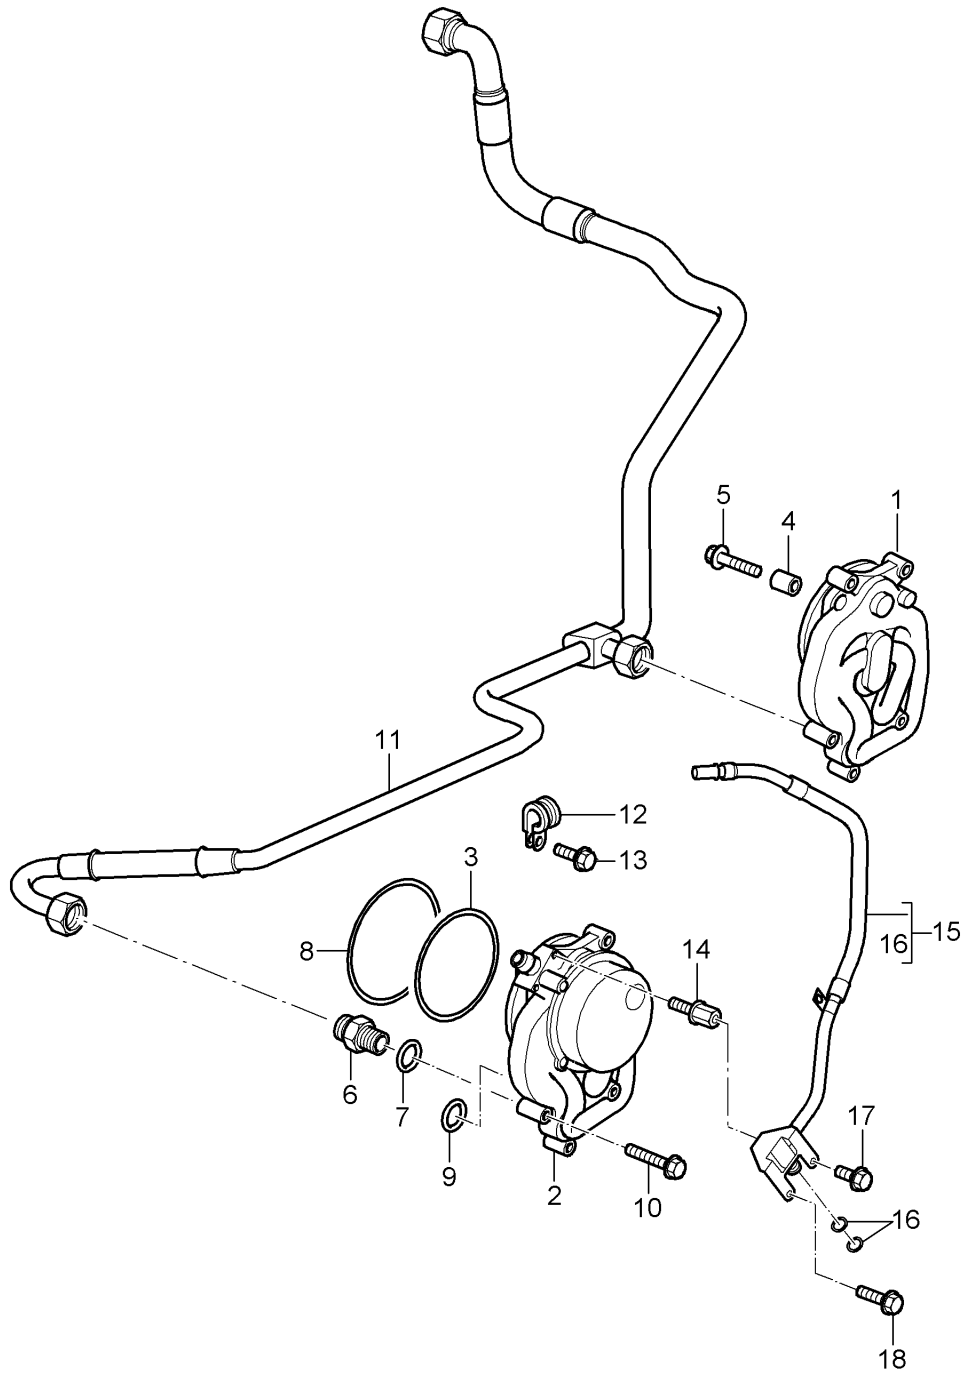

Model: 997T07

Model life 2007>>2009

Model: 997T07

Model life 2007>>2009

Pos	Part Number	Description	Remark	Qty	Model
		Oil supply			9770
1	996 107 021 73	Return line oil pump Cyl. 4 - 6		1	
2	997 107 022 72	Tandem pump Cyl. 1 - 3		1	
3	999 707 425 40	O-ring 85,32 X 3,53		2	
4	999 095 067 00	dowel sleeve		4	
5	900 378 225 01	Hexagon bolt M 6 X 30		8	
6	900 915 006 01	threaded union A 15		2	
7	900 123 106 30	seal ring A 18 X 24		2	
8	999 707 482 41	O-ring 90,00 X 2,5		2	
9	999 707 499 40	O-ring 21,00 X 3,00		4	
10	900 385 128 01	Hexagon bolt M 6 X 25		1	
11	997 107 019 71	return line		1	
12	999 511 250 02	Clamp		1	
13	900 385 041 01	Torx screw M 6 X 12		1	
14	997 107 357 70	Bolt with washer		1	
15	997 105 116 73	Vacuum line Tandem pump		1	
-	999 651 394 40	Cable holder		1	
16	999 701 789 40	O-ring 12 X 2		2	
17	900 385 130 01	Hexagon socket head bolt M 6 X 10		1	
18	900 385 050 01	Hexagon head bolt M 6 X 16		1