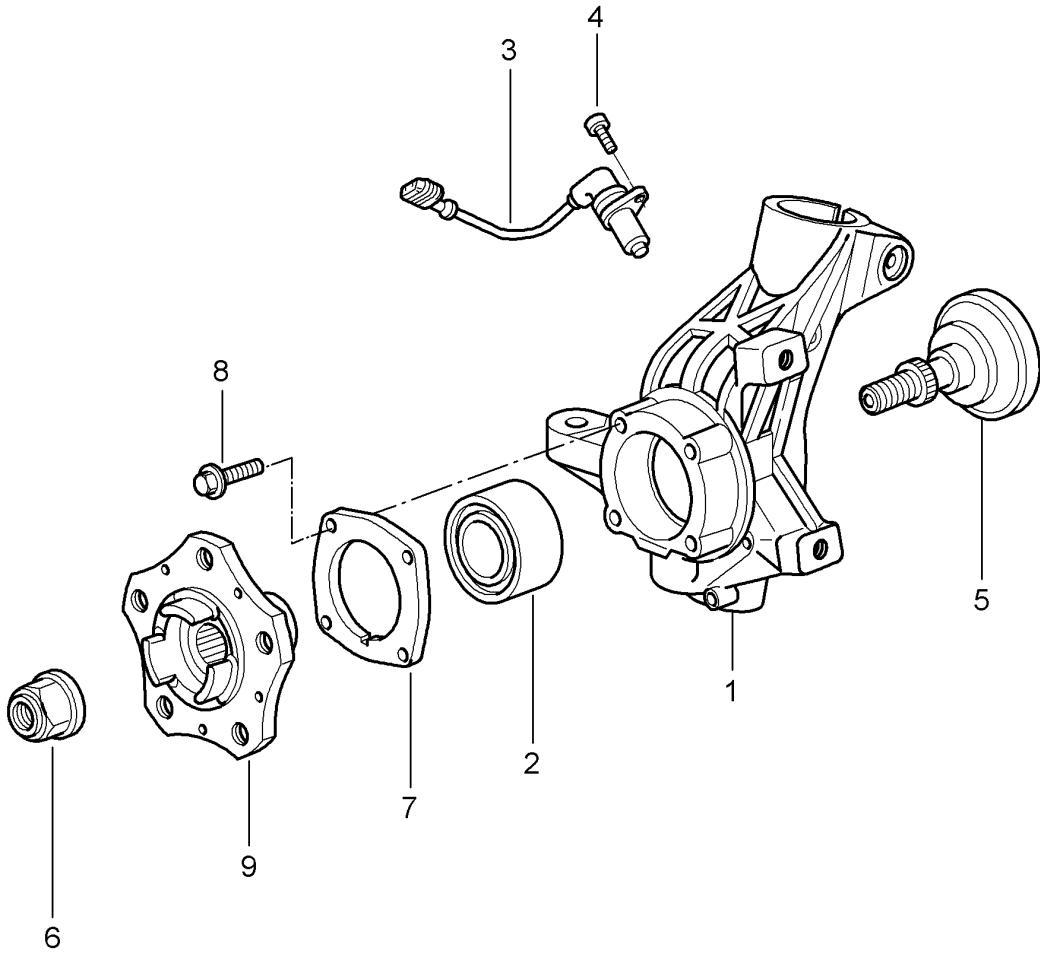

Model: 997T07 Model life 2007>>2009

Pos	Part Number	Description	Remark	Qty	Model
17	900 378 036 09	D - MJ 2008>> Hexagon bolt M 6 X 12		1	TURBO PR:601
(17)	900 378 036 01	D - MJ 2007>> - MJ 2007 Hexagon bolt M 6 x 12		1	TURBO PR:601
18	997 631 121 00	D - MJ 2008>> Level sensor		1	TURBO PR:601
19	900 380 015 09	Hexagon nut VM 6		2	TURBO PR:601
(19)	900 380 015 01	D - MJ 2007>> - MJ 2007 Hexagon nut VM 6		2	TURBO PR:601
20	997 341 375 01	D - MJ 2008>> Brace		1	PR:601
21	996 341 371 03	Bracket for cross member		1	PR:601
22	999 084 449 09	Locknut M 12 X 1,5		2	PR:601
23	997 341 431 02	Stop		1	TURBO
24	999 072 047 09	Hexagon bolt M 12 x 1,5 x 30		4	TURBO
(24)	999 072 047 01	D - MJ 2007>> - MJ 2007 Hexagon bolt M 12 x 1,5 x 30		4	TURBO
25	900 076 064 02	D - MJ 2008>> Hexagon nut M 8		4	GT2
26	999 025 269 02	Washer Discontinued part		4	GT2
26	999 025 269 01	Washer		4	GT2
27	996 341 543 90	adjusting washer 1 MM		X	GT2
27	996 341 543 93	adjusting washer 7 MM		X	GT2
28	999 084 445 01	Locknut M 12 X 1,5		2	

Model: 997T07

Model life 2007>>2009