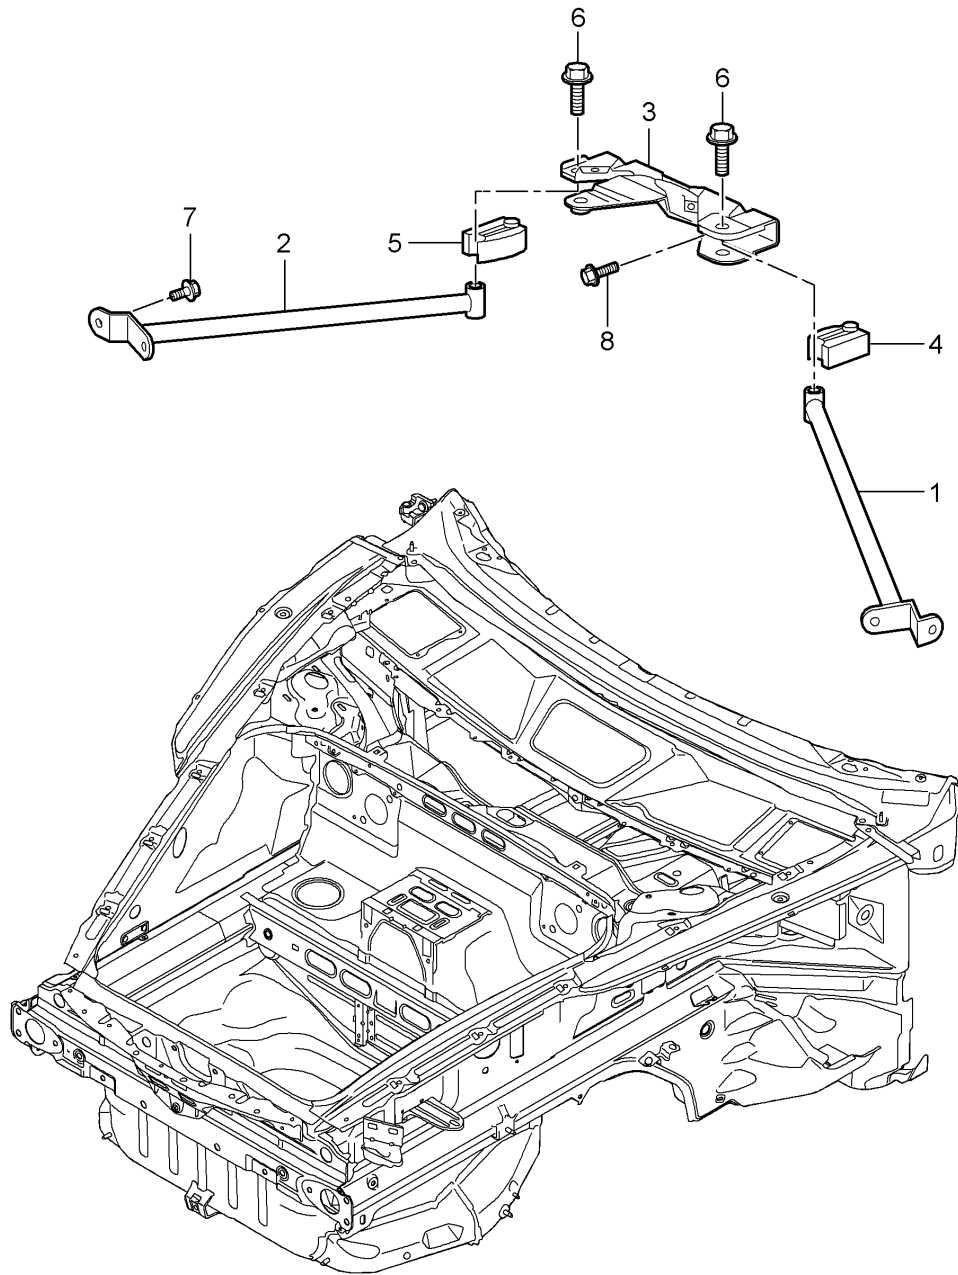

Model: 997T07

Model life 2007>>2009

Pos	Part Number	Description	Remark	Qty	Model
19	999 703 195 40	30,0 X 40,0 Discontinued part Rubber grommet		1	
20	999 703 476 40	30,0 X 40,0 Grommet		4	
20	999 703 476 41	29,8 X 1,0 Grommet 29,8 X 1,0		4	

Model: 997T07

Model life 2007>>2009