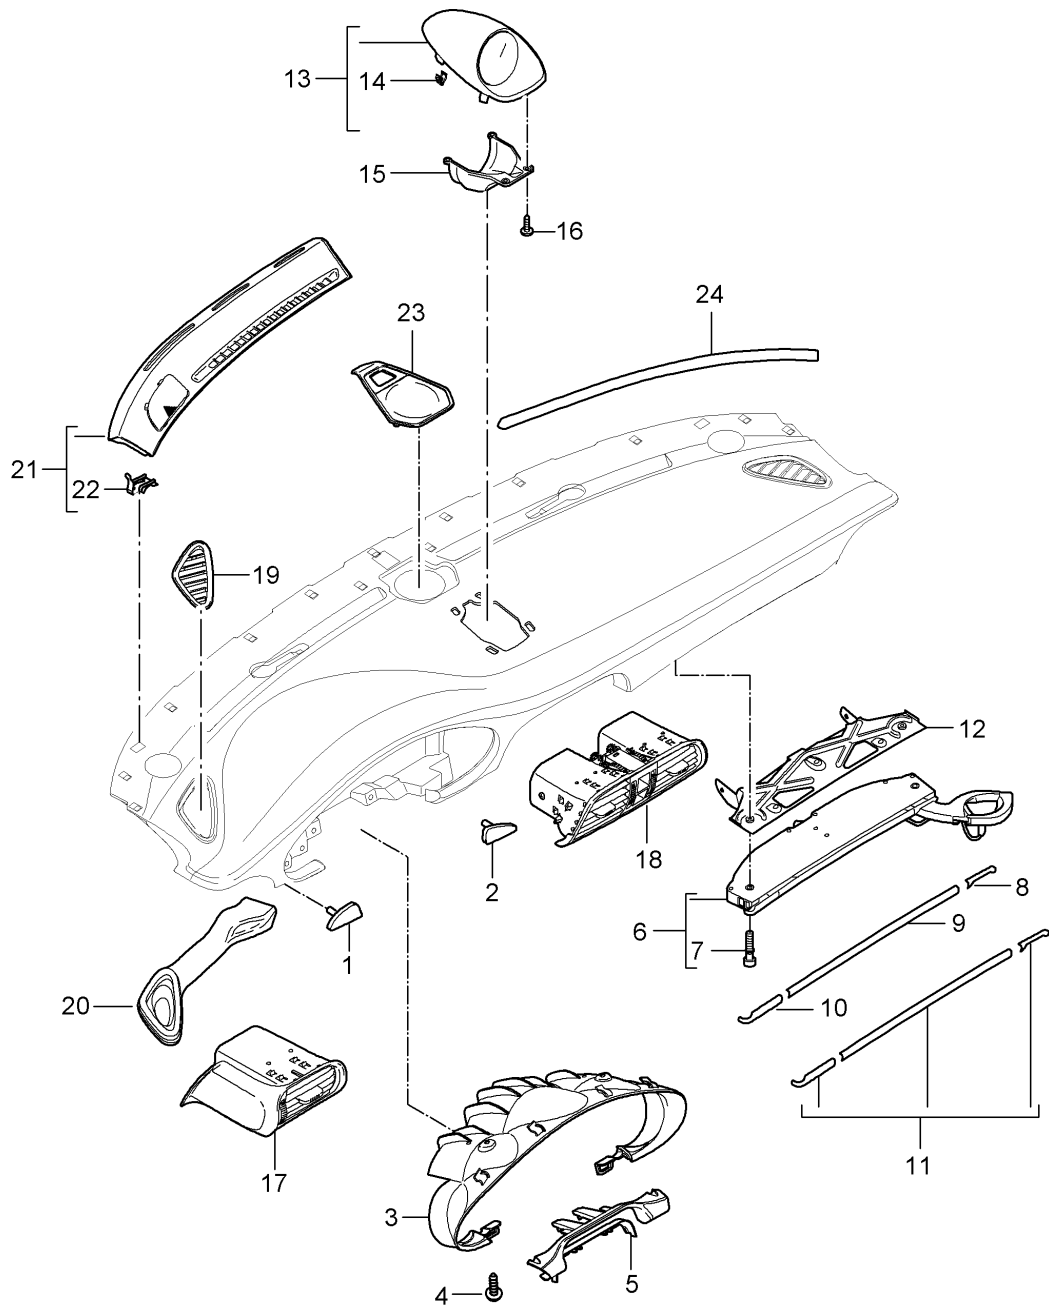

Model: 997T07

Model life 2007>>2009

Model: 997T07 Model life 2007>>2009

Pos	Part Number	Description	Remark	Qty	Model
1	997 552 381 01	Accessories Instrument panel trim Upper part Trim (drivers side) D - MJ 2008>>	outer lhd	1	GT2 PR:098
1	997 552 381 01 D07 997 552 381 02	Volcano grey Trim (drivers side)	outer lhd	1	TURBO PR:098
1	997 552 381 02 V04 997 552 381 03	Galvano silver Trim (drivers side)	outer lhd	1	TURBO PR:098,801
1	997 552 381 03 S61 997 552 381 04	macassar Trim (drivers side) D >> - MJ 2008	outer lhd	1	TURBO PR:098,802
1	997 552 381 04 S62 997 552 381 05	Sycamore wood Trim (drivers side)	outer lhd	1	TURBO PR:098,803
1	997 552 381 05 A35 997 552 381 05	Black Trim (drivers side) D - MJ 2008>>	outer lhd	1	GT2 PR:XGB,098
1	997 552 381 05 A35 997 552 986 00	Black Trim (drivers side)	outer lhd	1	PR:098,XVP
	997 552 986 00 A11 997 552 986 00 5X6 997 552 986 00 8G2 997 552 986 00 3S9 997 552 986 00 4P2	Black Stone grey Sand beige sea blue Palm green D >> - MJ 2007			
	997 552 986 00 9S5 997 552 986 00 9V6 997 552 986 00 D12 997 552 986 00 T12 997 552 986 00 N12	Terracotta Cocoa Dark grey/natural Brown/natural Carrera Red D - MJ 2008>>			
2	997 552 383 01	Trim (drivers side) D - MJ 2008>>	center lhd	1	GT2 PR:098
2	997 552 383 01 D07 997 552 383 02	Volcano grey Trim (drivers side)	center lhd	1	TURBO PR:098
2	997 552 383 02 V04 997 552 383 03	Galvano silver Trim (drivers side)	center lhd	1	TURBO PR:098,801
2	997 552 383 03 S61 997 552 383 04	macassar Trim (drivers side) D >> - MJ 2008	center lhd	1	TURBO PR:098,802
2	997 552 383 04 S62 997 552 383 05	Sycamore wood Trim (drivers side)	center lhd	1	TURBO PR:098,803
2	997 552 383 05 A35 997 552 383 05	Black Trim (drivers side) D - MJ 2008>>	center lhd	1	GT2 PR:XGB,098
2	997 552 383 05 A35 997 552 987 00	Black Trim (drivers side)	center lhd	1	PR:098,XVP
	997 552 987 00 A11 997 552 987 00 5X6	Black Stone grey