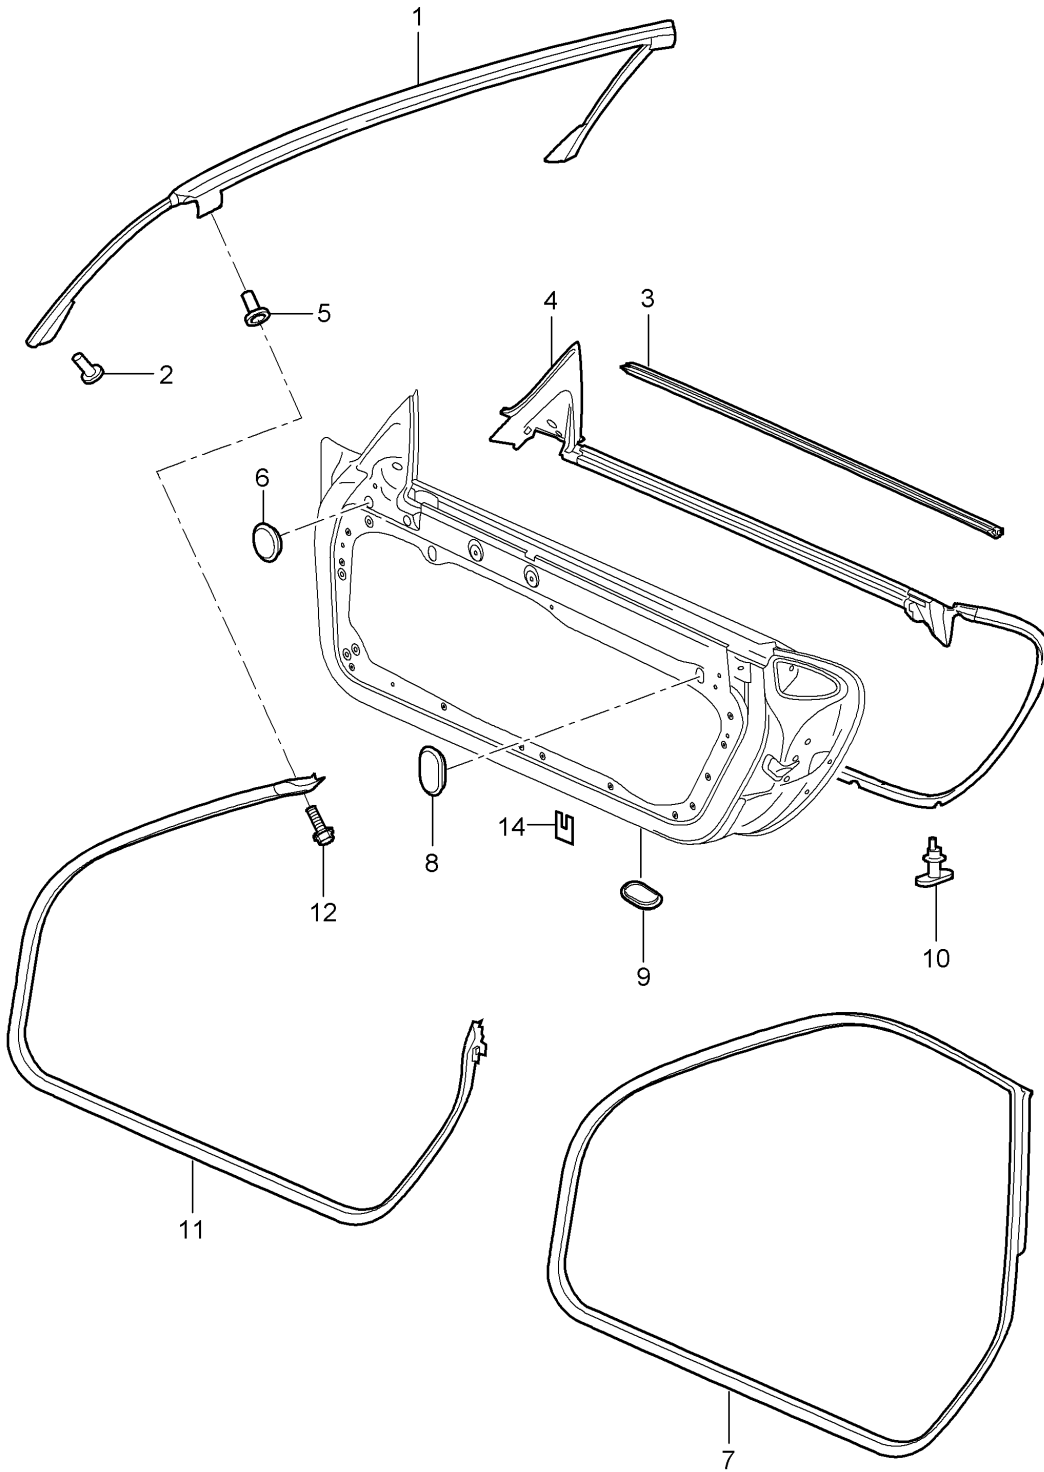

Model: 997T07

Model life 2007>>2009

Model: 997T07

Model life 2007>>2009

Pos	Part Number	Description	Remark	Qty	Model
1	997 537 077 02	Door seal Seal Windscreen		1	CABRIO
2	999 190 445 37	Seal Windscreen Pop rivet A 4,0 X 7,9		36	CABRIO
3	997 537 085 03	Seal	left	1	
(3)	997 537 086 03	Seal	outer right	1	
4	997 537 531 05	Seal	outer left	1	
4	997 537 531 08	Discontinued part Seal	inner	1	
(4)	997 537 532 05	Seal	left inner right	1	
(4)	997 537 532 08	Discontinued part Seal	inner right	1	
5	999 500 098 02	rivetted cap nut M5/0 - 3		1	
6	803 803 583 A	Bungs 20,0 X 30,0 Discontinued part		2	
6	999 703 196 40	End cap 20,0 X 30,0		2	
(7)	997 537 075 05	Door seal	left	1	COUPE
7	997 537 076 05	Door seal	right	1	COUPE
8	999 703 541 40	End cap 20 X 28 X 1		4	
9	999 703 542 40	End cap 23,8 X 38,7		8	
10	999 507 304 40	Clip Seal 5,0 X 4,9	outer	36	
11	997 537 075 07	Door seal	left	1	CABRIO
(11)	997 537 076 07	Door seal	right	1	CABRIO
12	900 075 362 01	Bolt with washer M 5 X 16		2	CABRIO
13	999 500 098 02	rivetted cap nut M 5/0 - 3		2	CABRIO
14	996 537 337 00	protective foil for door		4