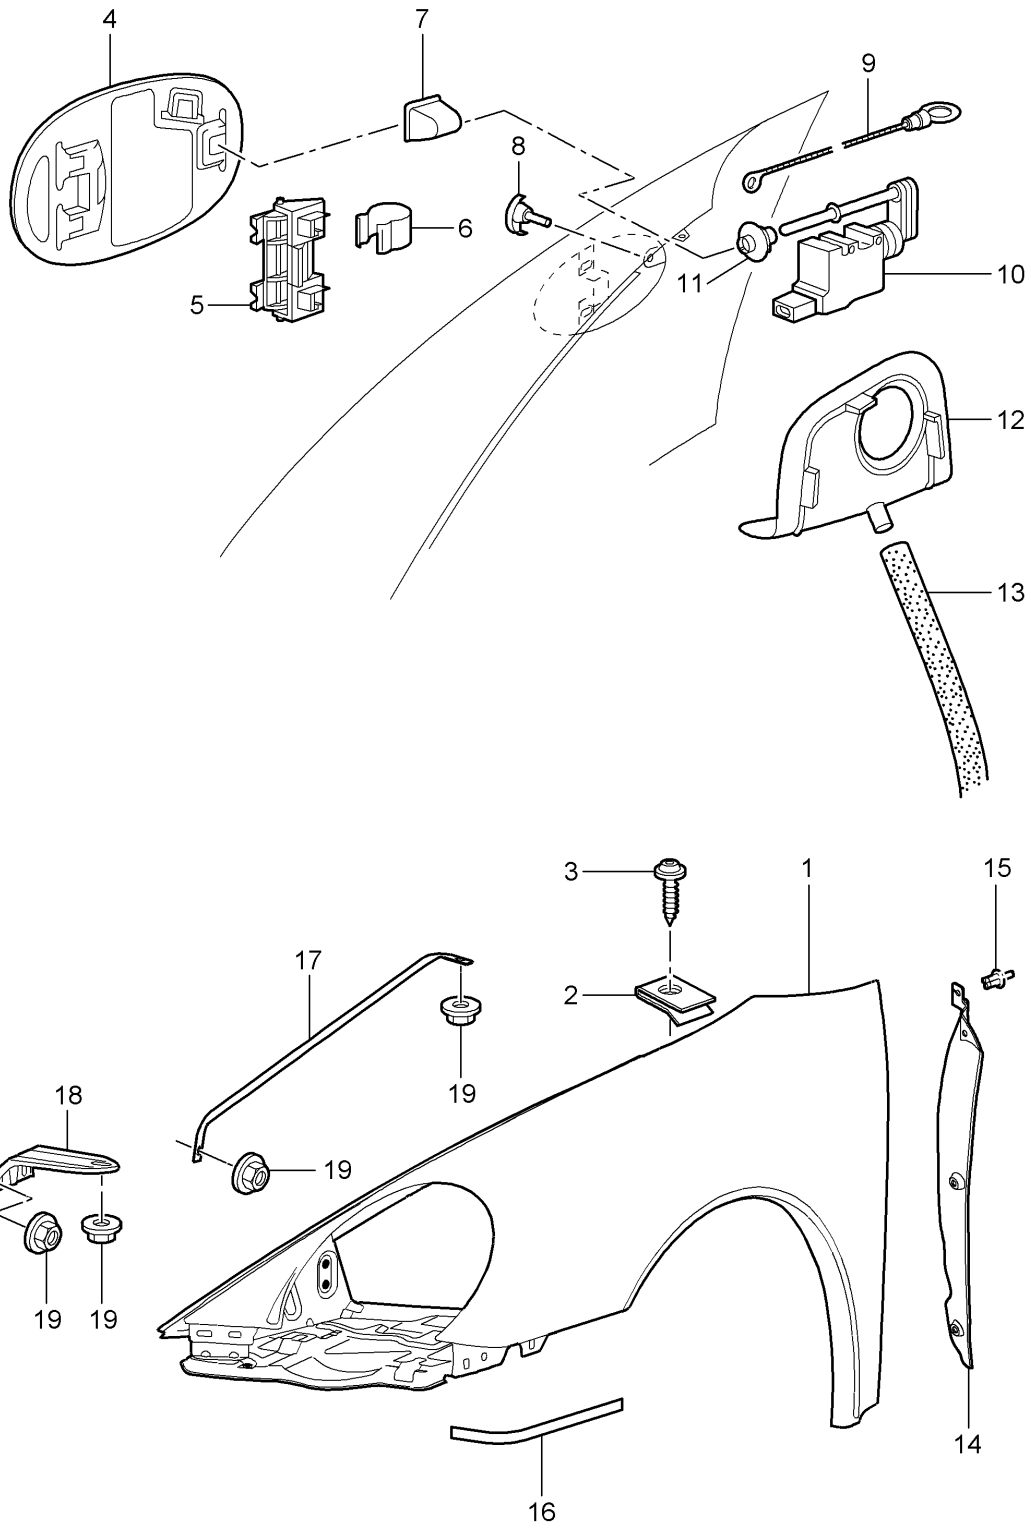

Model: 997T07

Model life 2007>>2009

Pos	Part Number	Description	Remark	Qty	Model
36	000 043 207 70	activator		1	

Model: 997T07

Model life 2007>>2009

Model: 997T07

Model life 2007&gt;&gt;2009

Pos	Part Number	Description	Remark	Qty	Model
1	997 503 031 00	Wing			
	997 503 031 00 GRV	Wing primed	left	1	
(1)	997 503 032 02	Wing			
	997 503 032 02 GRV	Wing primed	right	1	
2	999 507 003 01	panel nut ST 6,3		22	
3	999 073 128 02	panel screw ST 6,3 X 14		22	
4	997 504 134 00	Fuel filler flap		1	
	997 504 134 00 GRV	primed			
5	996 201 063 00	Hinge		1	
6	997 504 711 00	Spring		1	
7	996 201 423 00	Cap		1	
8	997 504 888 01	Rubber stop		1	
9	996 201 493 00	Emergency operation		1	
10	997 624 113 00	throttle control element		1	
11	997 624 505 00	Guide rose		1	
12	997 201 667 00	Sleeve		1	
13	996 201 153 00	Hose		1	
14	997 504 641 02	lining for fender	left	1	
	997 504 641 02 01C	Black			
(14)	997 504 642 02	lining for fender	right	1	
	997 504 642 02 01C	Black			
15	999 591 712 40	Spreader rivet A 6,0 X 12,0		6	
16	997 504 531 00	Protective film	left	1	
(16)	997 504 532 00	Protective film	right	1	
17	997 504 441 00	Brace		2	
	997 504 441 00 GRV	primed			
18	997 504 555 00	Console		2	
	997 504 555 00 GRV	primed			
19	999 076 066 09	Hexagon nut M 6		10	