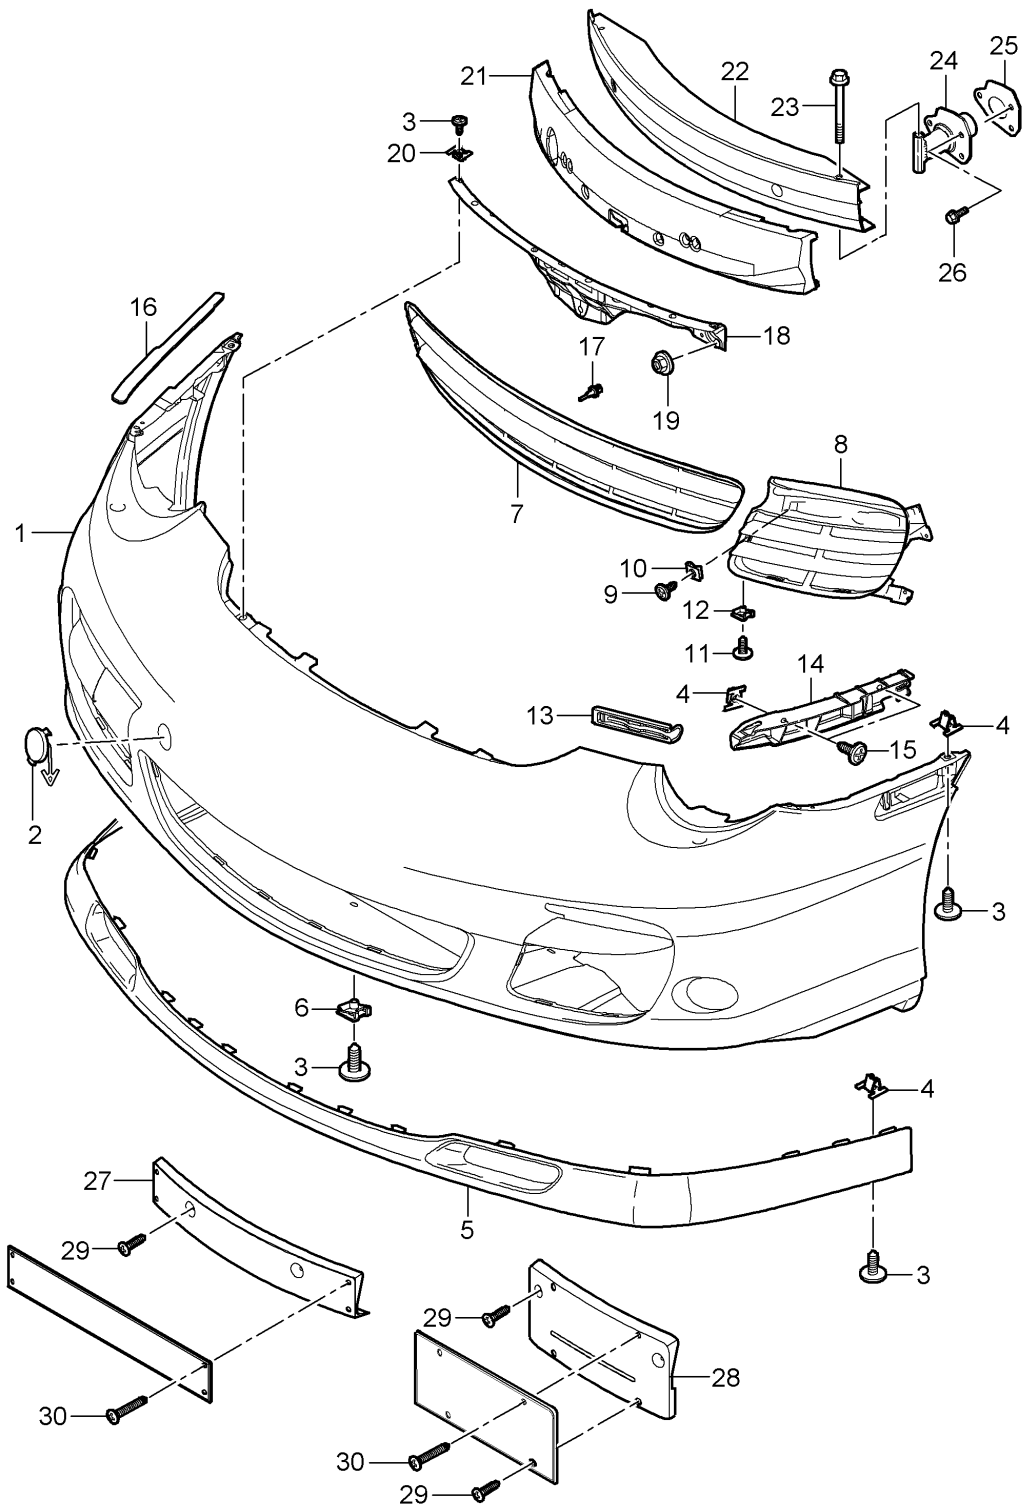

Model: 997T07

Model life 2007>>2009

Model: 997T07

Model life 2007>>2009

Pos	Part Number	Description	Remark	Qty	Model
1	997 505 191 04	bumper Trim primed Discontinued part	front	1	PR:288
(1)	997 505 191 17	Trim primed		1	PR:288
2	997 505 703 01	cover for towing eye		1	
	997 505 703 01 G2X	primed			
3	999 073 227 09	panel screw ST 4,8 X 19		10	
4	999 507 849 01	Cage nut ST 4,8		10	
5	997 505 557 01	Spoiler		1	
	997 505 557 01 01C	Satin black			
(5)	997 505 557 05	Spoiler		1	PR:XAF
(5)	997 505 557 07	Spoiler primed		1	PR:XUA
				1	
6	999 591 699 02	panel nut ST 4,8		1	
7	997 505 541 02	Retaining frame	center	1	
	997 505 541 02 01C	Satin black			
8	997 505 563 01	Retaining frame	left side	1	
	997 505 563 01 01C	Satin black			
(8)	997 505 564 01	Retaining frame	right side	1	
	997 505 564 01 01C	Satin black			
-	999 902 057 40	Velcro fastener for Turn signal indicator		2	
9	999 073 080 02	Bolt with washer ST 4,2 X 16		4	
10	999 507 768 02	panel nut ST 4,2		4	
11	999 073 231 09	panel screw ST 4,8 X 16		2	
12	999 507 795 09	panel nut ST 4,8		2	
13	997 505 719 00	Fixing		2	
14	997 505 535 01	retaining strip	left side	1	
(14)	997 505 536 01	retaining strip	right side	1	
15	999 073 418 01	panel screw ST 4,8 X 19		4	
(16)	997 504 531 00	Protective film	left	1	
16	997 504 532 00	Protective film	right	1	
17	996 641 142 00	Temperature sensor		1	
18	997 505 531 00	retaining strip	center	1	
19	999 076 048 02	Hexagon nut M 6		3	
20	999 507 849 01	Cage nut ST 4,8		3	
21	997 505 777 00	Insert		1	
22	997 505 141 02	Bumper carrier		1	
23	900 378 088 01	Hexagon bolt M 12 X 100		2	
24	997 505 319 00	Impact pipe		2	
25	997 505 751 02	Seal		2	
26	900 378 267 09	Shock absorber Bolt with washer M 8 X 30		6	
28	997 701 107 01	Licence plate holder		1	PR:218