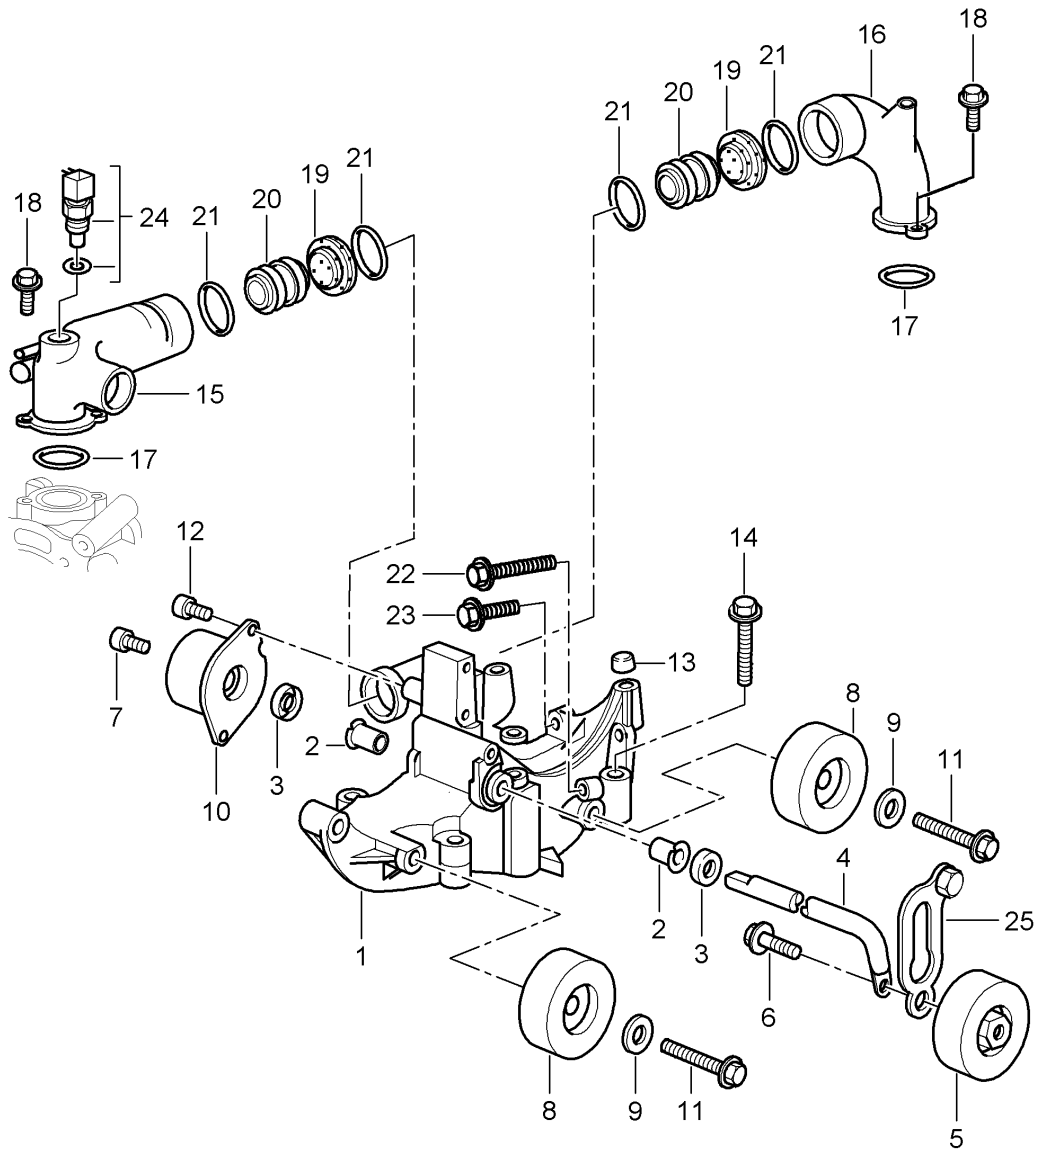

Model: 997T07

Model life 2007>>2009

Model: 997T07 Model life 2007>>2009

Pos	Part Number	Description	Remark	Qty	Model
		Belt tensioner			9770
		Belt drive			
1	996 115 112 70	Console		1	
2	997 102 167 00	Bush		2	
3	996 102 365 50	dust cap		2	
4	996 115 913 70	lever		1	
		Discontinued part			
(4)	996 115 913 71	lever		1	
5	996 115 016 72	Tensioning roller		1	
6	999 072 039 01	Hexagon bolt		1	
		M 10 X 30			
7	900 067 117 05	Socket head bolt		1	
		M 6 X 16			
8	996 115 015 75	idler pulley		2	
9	996 102 125 53	Cover disc		2	
10	996 115 221 72	tensioner		1	
11	900 385 120 01	Hexagon socket head bolt		2	
		M 10 X 55			
12	900 067 131 03	Socket head bolt		2	
		M 8 X 16			
13	999 095 063 02	dowel sleeve		4	
		11 M 6 X 10			
		D - MJ 2007>> - MJ 2007			
(13)	999 095 063 01	dowel sleeve		4	
		11 M 6 X 10			
		D - MJ 2008>>			
14	900 385 004 01	Torx screw		4	
		AM 10 X 60			
15	997 106 039 72	connection piece		1	
16	997 106 440 70	connection piece		1	
17	999 707 410 40	O-ring		2	
		39,20 X 3,00			
18	900 385 019 01	Torx screw		4	
		M 6 X 20			
19	996 106 214 70	protective ring		2	
20	996 106 238 71	Connector union		2	
21	999 707 411 40	O-ring		4	
		28,00 X 4,50			
22	900 385 036 01	Hexagon socket head bolt		1	
		M 8 X 55			
23	900 385 098 01	Torx screw		2	
		M 8 X 25			
24	997 606 420 00	Temperature sensor		1	
25	996 115 213 71	Follower		1