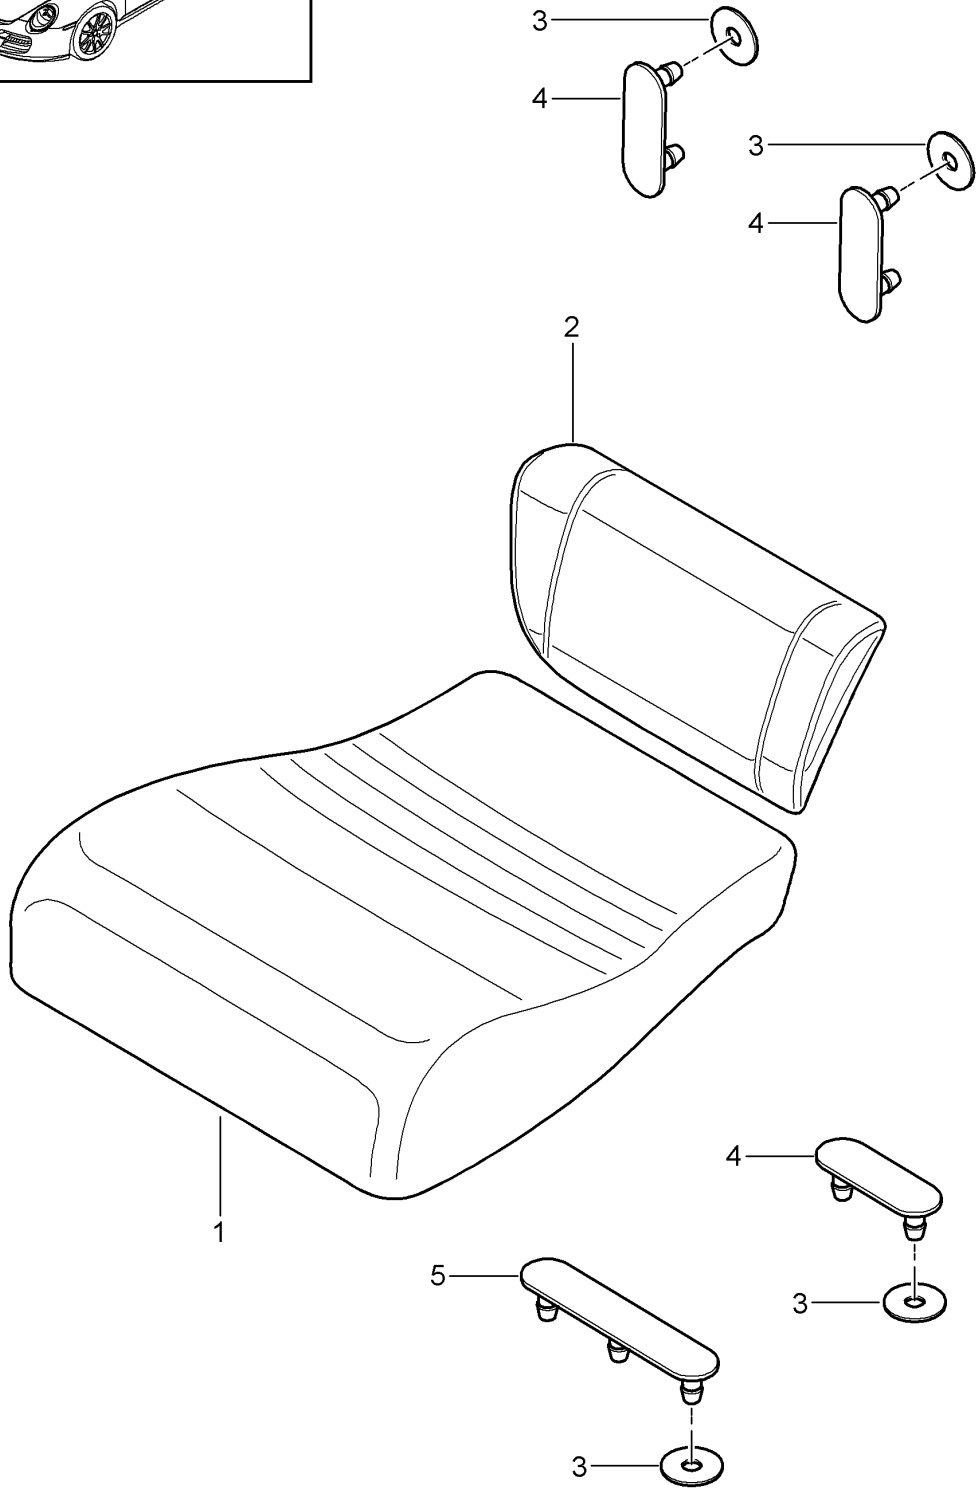

Model: 997T07

Model life 2007>>2009

Model: 997T07 Model life 2007>>2009

Pos	Part Number	Description	Remark	Qty	Model
		Back seat cushion			CARRERA CABRIO
(1)	997 522 051 10	D - MJ 2008>> Back seat cushion	left	1	PR:685,936
	997 522 051 10 8YR	Black			
	997 522 051 10 5X5	Stone grey			
	997 522 051 10 8G1	Sand beige			
	997 522 051 10 3S8	sea blue			
	997 522 051 10 9N2	Terracotta			
	997 522 051 10 9Q3	Cocoa			
	997 522 051 10 D11	Dark grey/natural			
	997 522 051 10 T11	Brown/natural			
	997 522 051 10 N11	Carrera Red			
(1)	997 522 052 10	Back seat cushion	right	1	PR:685,936
	997 522 052 10 8YR	Black			
	997 522 052 10 5X5	Stone grey			
	997 522 052 10 8G1	Sand beige			
	997 522 052 10 3S8	sea blue			
	997 522 052 10 9N2	Terracotta			
	997 522 052 10 9Q3	Cocoa			
	997 522 052 10 D11	Dark grey/natural			
	997 522 052 10 T11	Brown/natural			
	997 522 052 10 N11	Carrera Red			
(1)	997 522 051 11	Back seat cushion	left	1	PR:685,939
	997 522 051 11 8YR	Black			
	997 522 051 11 5X5	Stone grey			
	997 522 051 11 8G1	Sand beige			
	997 522 051 11 3S8	sea blue			
	997 522 051 11 9N2	Terracotta			
	997 522 051 11 9Q3	Cocoa			
	997 522 051 11 D11	Dark grey/natural			
	997 522 051 11 T11	Brown/natural			
	997 522 051 11 N11	Carrera Red			
(1)	997 522 052 11	Back seat cushion	right	1	PR:685,939
	997 522 052 11 8YR	Black			
	997 522 052 11 5X5	Stone grey			
	997 522 052 11 8G1	Sand beige			
	997 522 052 11 3S8	sea blue			
	997 522 052 11 9N2	Terracotta			
	997 522 052 11 9Q3	Cocoa			
	997 522 052 11 D11	Dark grey/natural			
	997 522 052 11 T11	Brown/natural			
	997 522 052 11 N11	Carrera Red			
2	997 522 235 01	Centre part	left	1	PR:685,936
		Back seat backrest			
	997 522 235 01 8YR	Black			
	997 522 235 01 5X5	Stone grey			
	997 522 235 01 8G1	Sand beige			
	997 522 235 01 3S8	sea blue			
	997 522 235 01 9N2	Terracotta			
	997 522 235 01 9Q3	Cocoa			
	997 522 235 01 D11	Dark grey/natural			
	997 522 235 01 T11	Brown/natural			
	997 522 235 01 N11	Carrera Red			
(2)	997 522 236 01	Centre part	right	1	PR:685,936
		Back seat backrest			
	997 522 236 01 8YR	Black			
	997 522 236 01 5X5	Stone grey			
	997 522 236 01 8G1	Sand beige			
	997 522 236 01 3S8	sea blue			
	997 522 236 01 9N2	Terracotta			
	997 522 236 01 9Q3	Cocoa			
	997 522 236 01 D11	Dark grey/natural			