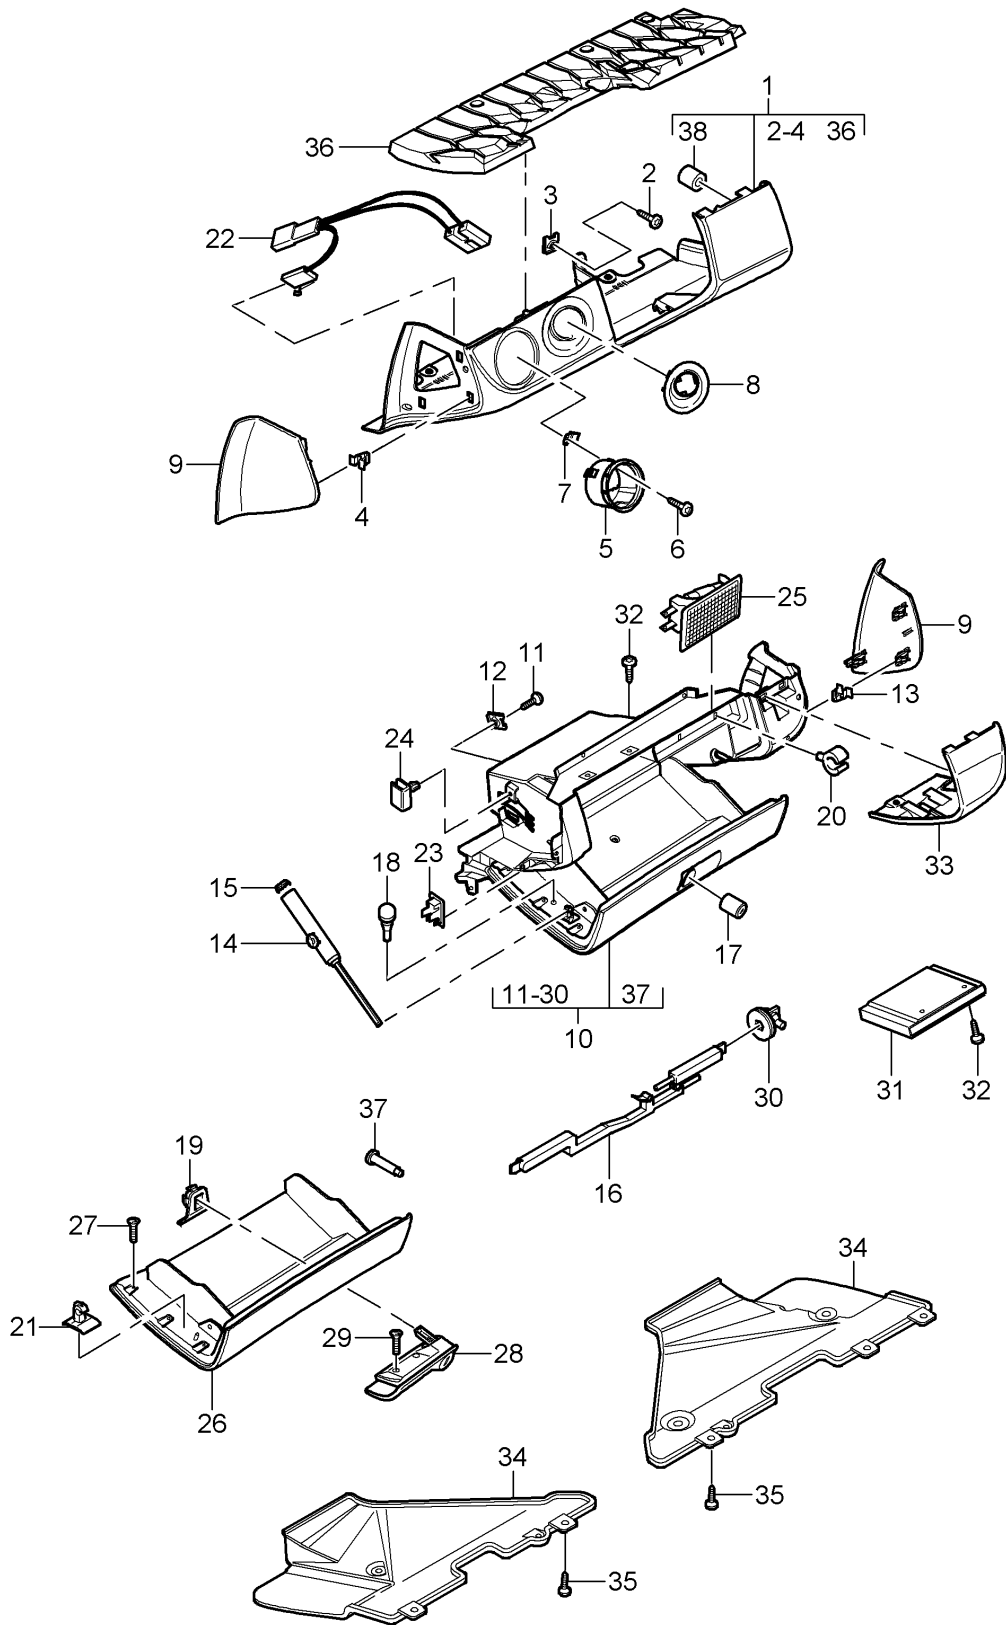

Model: 997T07

Model life 2007>>2009

Model: 997T07

Model life 2007>>2009

Pos	Part Number	Description	Remark	Qty	Model
1	997 552 201 03	Glove box Cover and Trim (drivers side) Trim lower section Leather	lhd	1	PR:098,981
	997 552 201 03 A11	Black			
	997 552 201 03 5X6	Stone grey			
	997 552 201 03 8G2	Sand beige			
	997 552 201 03 3S9	sea blue			
	997 552 201 03 4P2	Palm green			
		D >> - MJ 2007			
	997 552 201 03 9S5	Terracotta			
	997 552 201 03 9V6	Cocoa			
	997 552 201 03 D12	Dark grey/natural			
	997 552 201 03 T12	Brown/natural			
	997 552 201 03 N12	Carrera Red			
		D - MJ 2008>>			
2	999 073 155 09	panel screw 4,2 X 13 for Mount		8	
3	999 507 971 01	Trim panel nut 4,2 for Mount		8	
4	999 507 732 01	Trim Clamp 8 X 12/ 4 for Mount		7	
5	997 552 427 01	Trim Trim Light switch		1	
	997 552 427 01 A03	Black			
	997 552 427 01 5V7	Stone grey			
	997 552 427 01 5Z1	Sand beige			
	997 552 427 01 8W7	sea blue			
	997 552 427 01 5Y2	Palm green			
		D >> - MJ 2007			
	997 552 427 01 8X8	Terracotta			
	997 552 427 01 8P9	Cocoa			
	997 552 427 01 T13	Brown/natural			
	997 552 427 01 N23	Carrera Red			
		D - MJ 2008>>			
6	999 073 155 09	panel screw 4,2 X 13 for Mount		3	
7	999 507 971 01	Trim Light switch panel nut 4,2 for Mount		3	
8	997 552 425 01	Trim Light switch Trim Ignition starter lock	lhd	1	PR:098
	997 552 425 01 A03	Black			
	997 552 425 01 5V7	Stone grey			