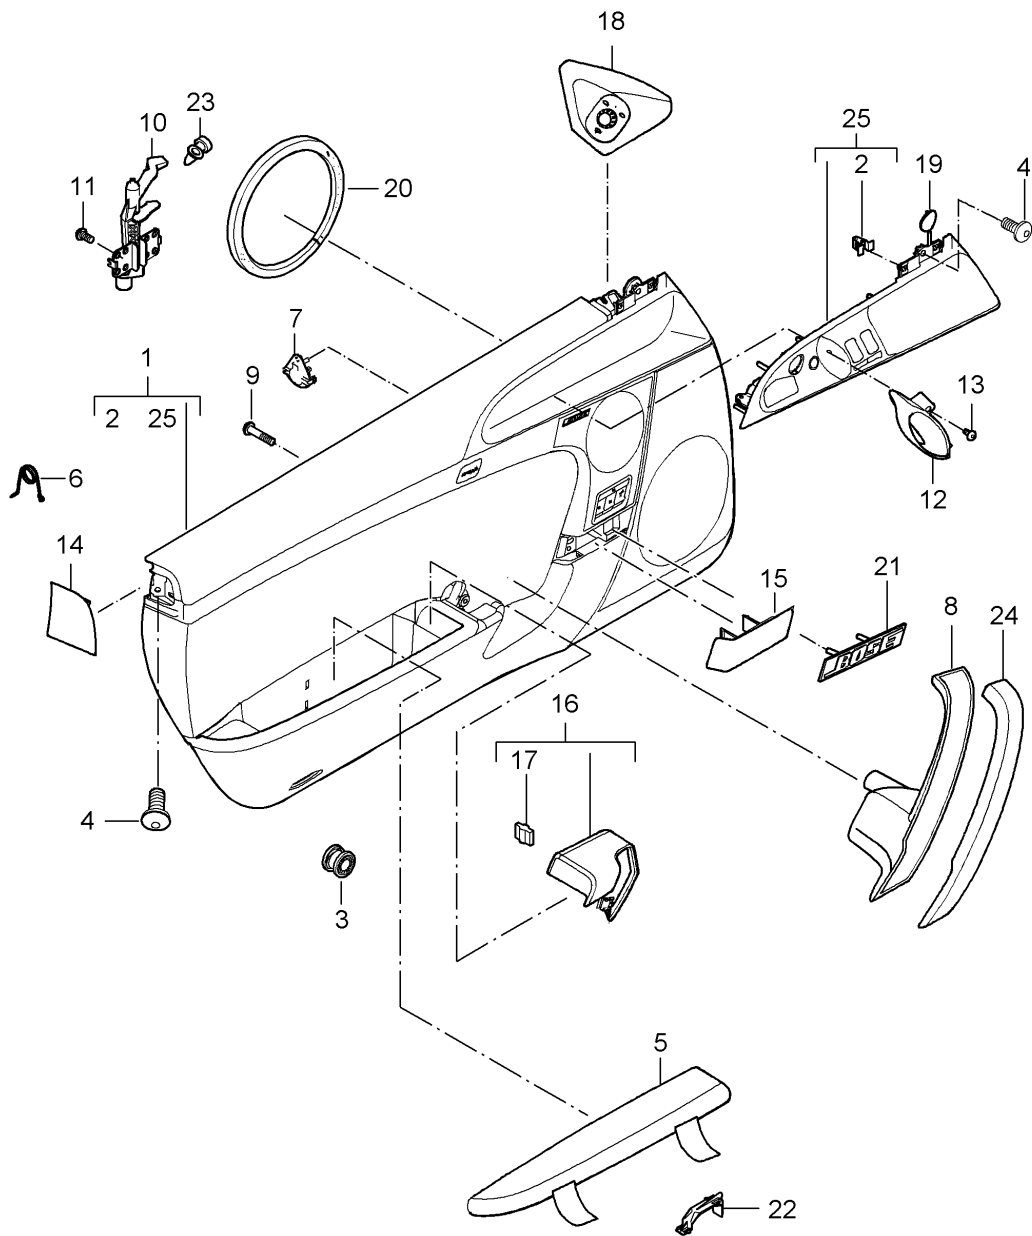

Model: 997T07

Model life 2007>>2009