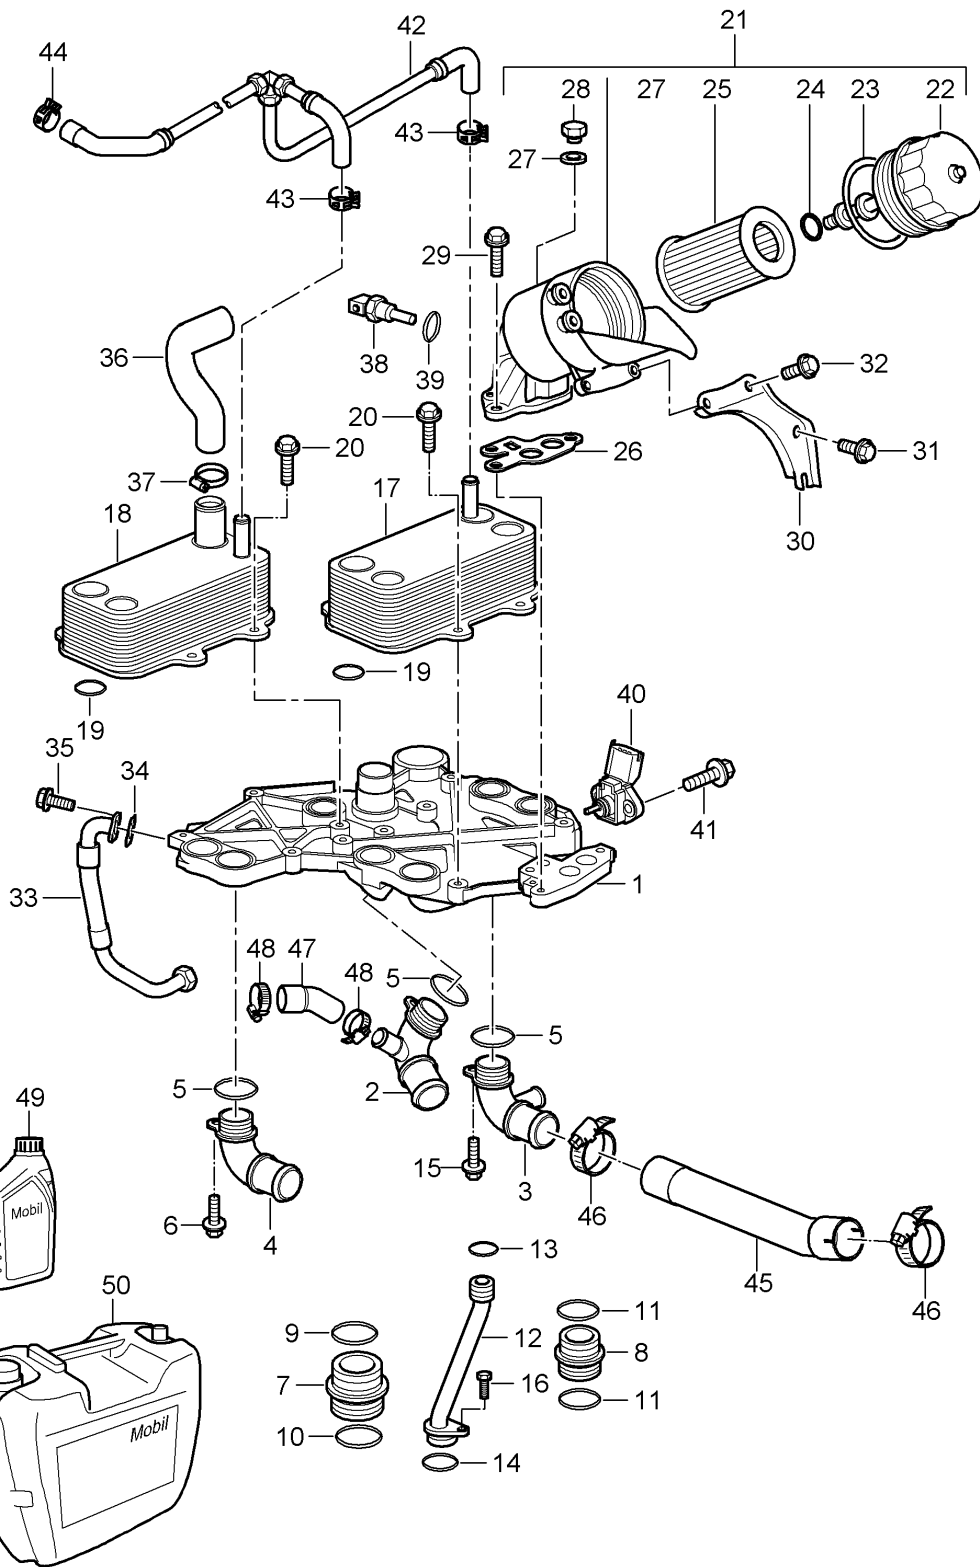

Model: 997T07

Model life 2007>>2009

Model: 997T07 Model life 2007>>2009

Pos	Part Number	Description	Remark	Qty	Model
		oil filter			9770
1	997 107 033 71	Console		1	
		Console			
		No longer use the part here			
(1)	997 844 233 70	Console		1	
2	997 106 315 70	Pipe union		1	
3	997 106 314 71	Pipe union		1	
4	997 106 313 72	Pipe union		1	
5	999 707 478 40	O-ring		6	
		24,00 X 3,00			
6	900 385 009 01	Torx screw		3	
		M 6 X 16			
7	996 107 441 71	Connector union		1	
8	997 107 451 70	Connector union		1	
		Discontinued part			
(8)	997 107 451 71	Connector union		1	
9	999 707 422 41	O-ring		1	
		32,92 X 3,53			
10	999 707 426 41	O-ring		1	
		37,69 X 3,53			
11	999 707 113 41	O-ring		2	
		20,22 X 3,53			
12	997 107 311 72	oil pipe		1	
13	999 701 789 40	O-ring		1	
		12,00 X 2,00			
14	999 707 446 40	O-ring		2	
		18,00 X 2,50			
15	999 073 316 01	flat round head bolt		4	
		M 6 X 20			
16	900 385 041 01	Torx screw		1	
		M 6 X 12			
17	997 107 025 71	heat exchanger		1	
		1			
18	997 107 026 71	heat exchanger		1	
		2			
19	999 707 409 41	O-ring		7	
		26,00 X 3,00			
20	900 385 009 01	Torx screw		8	
		M 6 X 16			
21	997 107 201 70	housing		1	
		Discontinued part			
(21)	997 107 020 70	housing		1	
22	996 107 285 70	Cover		1	
23	996 107 313 51	seal ring		1	
24	999 707 465 40	O-ring		1	
		10,00 X 2,00			
25	996 107 225 53	filter element		1	
26	996 107 217 71	Seal		1	
27	900 123 104 30	seal ring		1	
		14 X 18			
28	900 219 002 03	sealing plug		1	
		M 14 X1,5			
29	900 385 098 01	Torx screw		3	
		M 8 X 25			
30	997 107 301 71	Bracket		1	
31	900 067 291 01	Bolt with washer		2	
		M 8 X 16			
32	900 385 041 01	Torx screw		2	
		M 6 X 12			
33	997 107 028 70	return line		1	PR:480
(33)	997 107 029 71	return line		1	PR:249
34	993 113 258 51	Seal		1	
35	900 385 019 01	Torx screw		2	