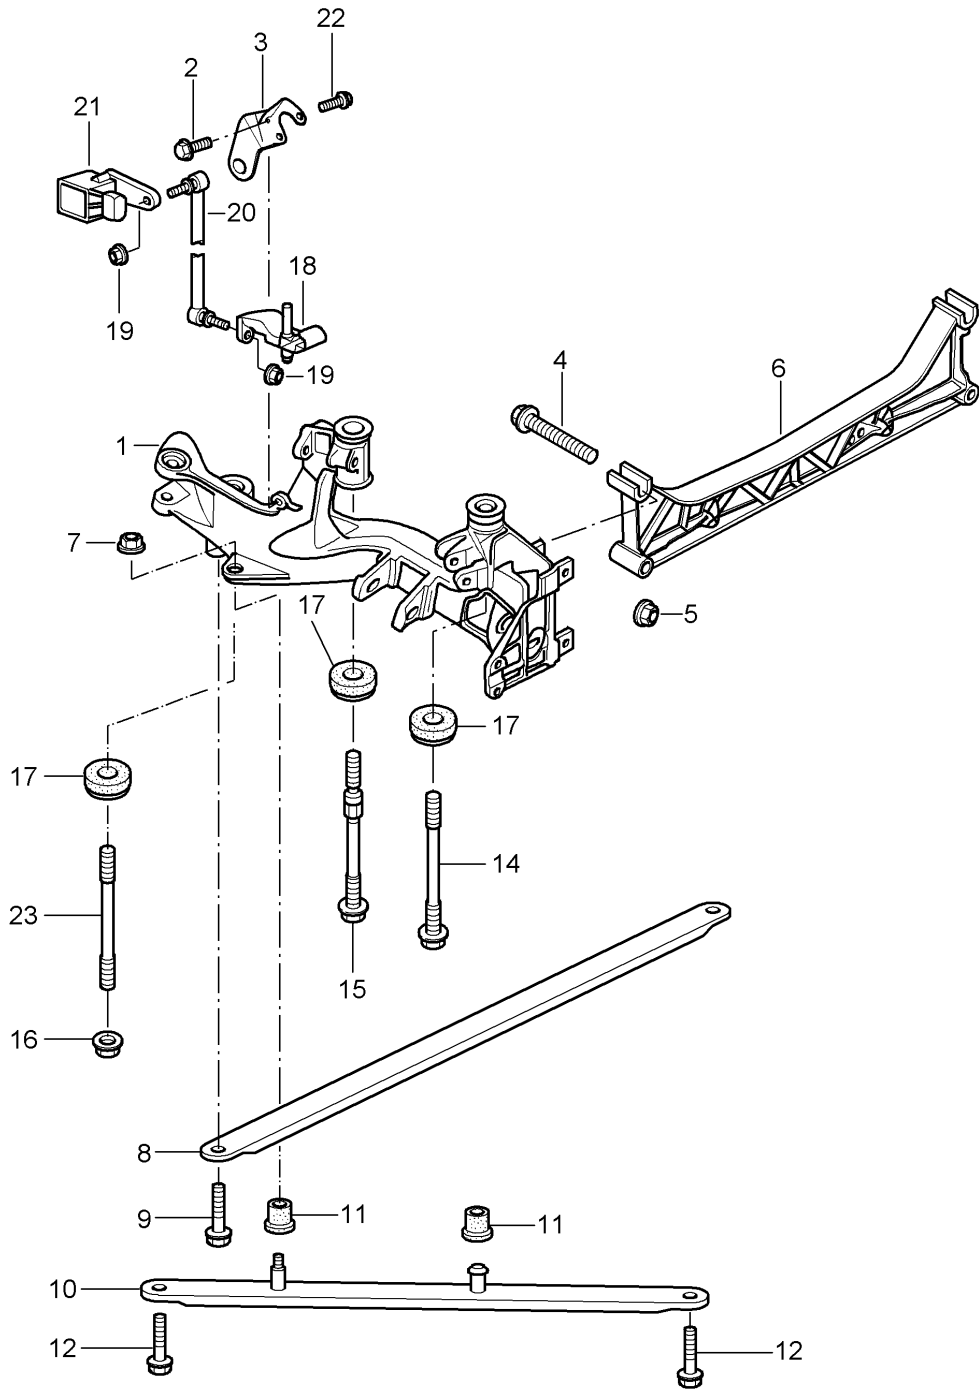

Model: 997T07

Model life 2007>>2009

Pos	Part Number	Description	Remark	Qty	Model
19	900 380 012 01	Hexagon nut M 14 X 1,5		4	
20	900 378 135 09	Hexagon bolt M 14 X 1,5 x 75		2	
(20)	900 378 135 01	D - MJ 2007>> - MJ 2007 Hexagon bolt M 14 x 1,5 x 75		2	
21	997 331 053 01	D - MJ 2008>> Wishbone		2	
22	996 331 217 03	Eccentric bolt		2	
23	997 331 487 02	Spoiler	left	1	
(23)	997 331 488 02	Spoiler	right	1	
-	997 361 605 90	Spacer ring 5 mm		2	GT2
24	999 507 530 00	Cable holder speed sensor		2	
25	996 361 617 00	Spacer ring 17 mm		2	TURBO/COUPE PR:XRN
26	900 060 070 01	Pin Threaded pin M6X30 Mount speed sensor D - MJ 2007>>	with:	1	

Model: 997T07

Model life 2007>>2009