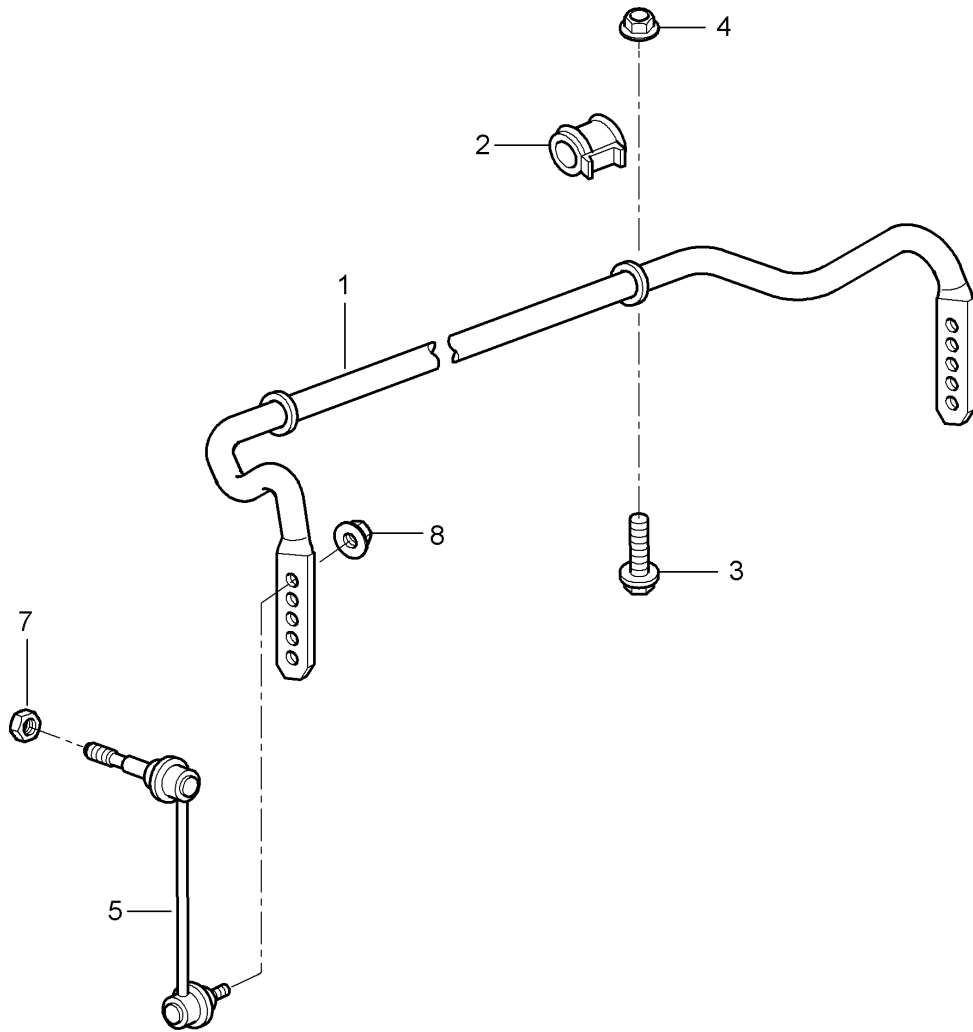

Model: 997T07

Model life 2007>>2009

Model: 997T07

Model life 2007>>2009

Pos	Part Number	Description	Remark	Qty	Model
		Anti-roll bar			GT2
1	997 343 701 92	Anti-roll bar		1	
2	997 343 792 00	anti-roll bar bearing bracket		2	
3	900 378 098 09	Hexagon bolt m 10 x 60		4	
4	900 380 008 09	Locknut M 10 Discontinued part		4	
4	900 380 008 01	Hexagon nut M 10		4	
5	997 343 069 01	Coupling rod	left	1	
(5)	997 343 070 01	Coupling rod	right	1	
7	999 084 445 01	Locknut M 12 X 1,5		2	
8	999 084 123 09	Hexagon nut M 10		2