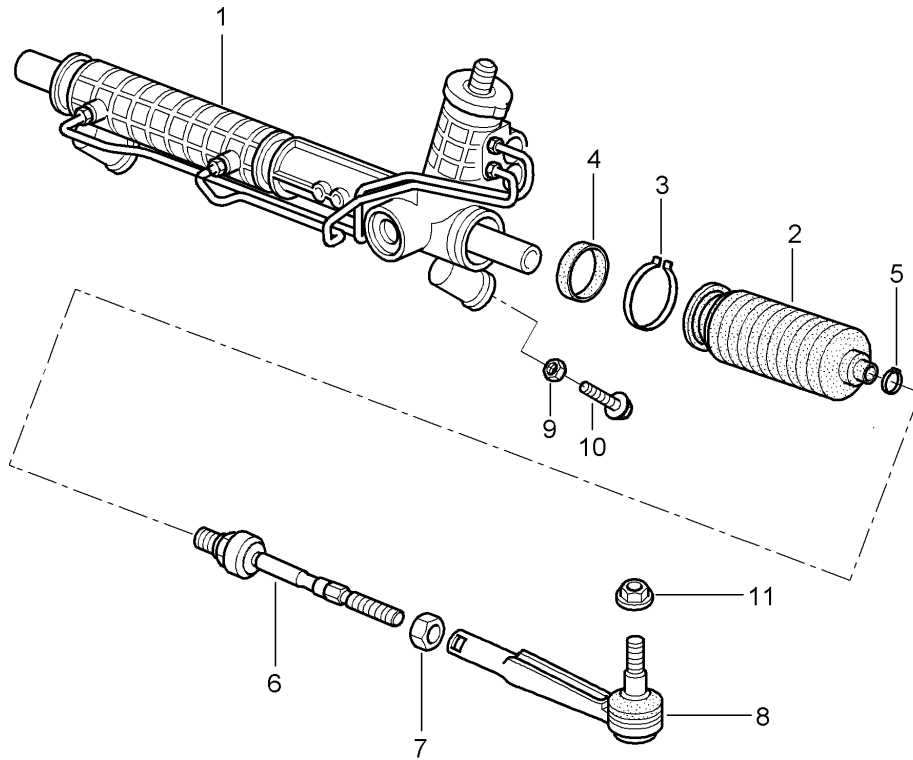

Model: 997T07

Model life 2007>>2009

Model: 997T07

Model life 2007>>2009

Pos	Part Number	Description	Remark	Qty	Model
(1)	997 347 011 05	Power steering Steering gear Steering parts Steering gear Power steering D >> - MJ 2007	lhd	1	PR:098
(1)	997 347 011 06	Steering gear Power steering D - MJ 2008>>	lhd	1	PR:098
2	997 347 191 00	Bellows	lhd	2	PR:098
3	996 347 293 05	clamping ring	lhd	2	PR:098
4	997 347 373 00	seal ring	lhd	2	PR:098
5	999 512 645 09	Hose clamp		2	
6	997 347 322 00	Joint D >> - MJ 2007		2	
(6)	997 347 322 01	Joint D - MJ 2008>>		2	
7	999 034 037 09	Hexagon nut M 14 X 1,5		2	
8	996 347 131 04	Track rod		2	
9		see illustration, item:	401-000,2		
10	900 378 100 01	Hexagon bolt AM 10 X 45		2	
11	999 084 449 09	Locknut M 12 X 1,5		2