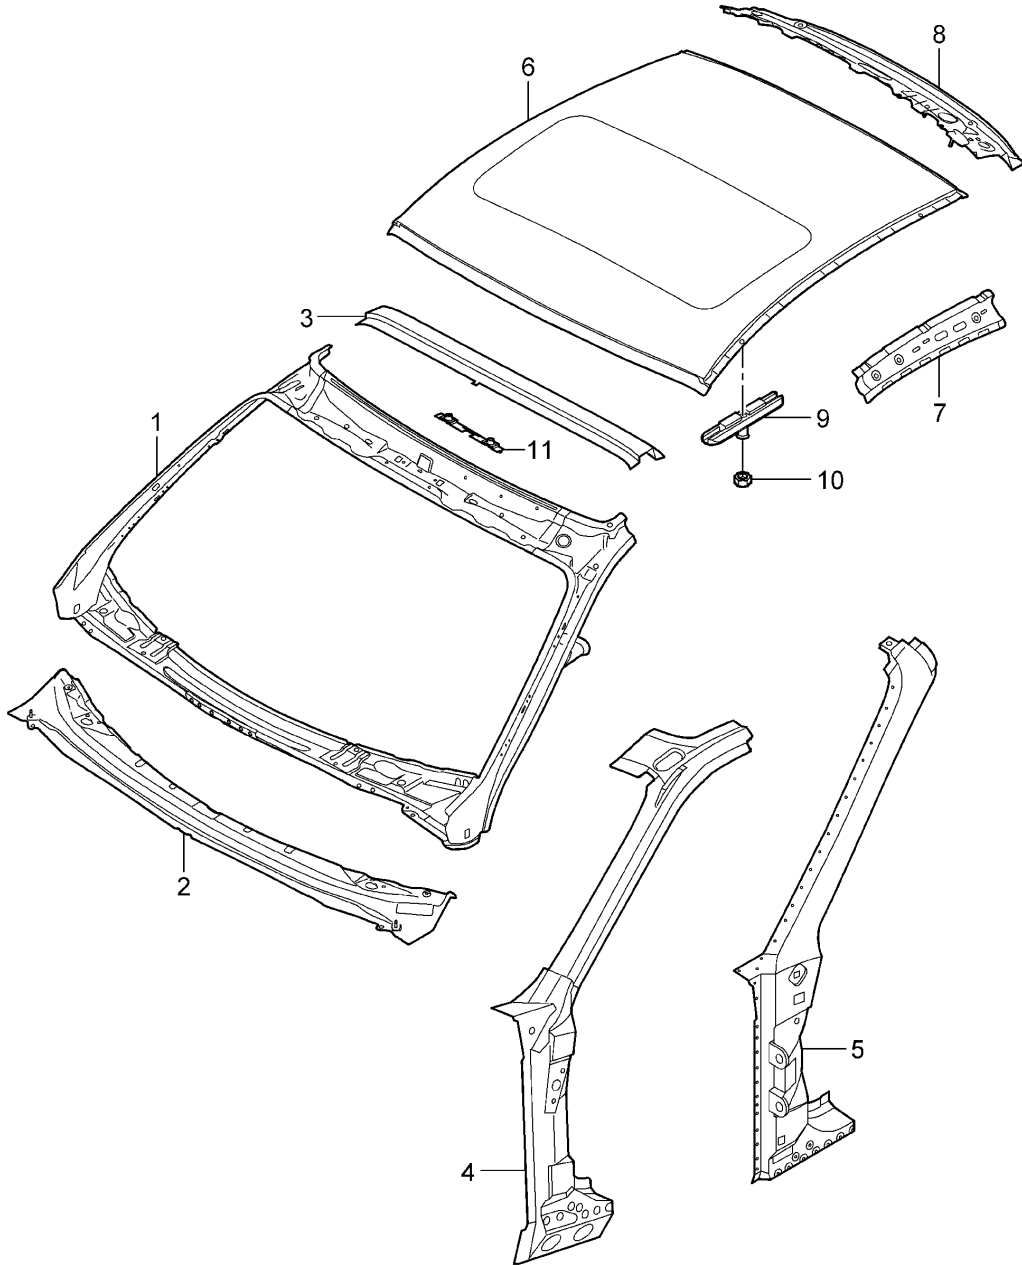

Model: 997T07

Model life 2007>>2009

Pos	Part Number	Description	Remark	Qty	Model
1	997 503 031 00	Wing			
	997 503 031 00 GRV	Wing primed	left	1	
(1)	997 503 032 02	Wing			
	997 503 032 02 GRV	Wing primed	right	1	
2	999 507 003 01	panel nut ST 6,3		22	
3	999 073 128 02	panel screw ST 6,3 X 14		22	
4	997 504 134 00	Fuel filler flap		1	
	997 504 134 00 GRV	primed			
5	996 201 063 00	Hinge		1	
6	997 504 711 00	Spring		1	
7	996 201 423 00	Cap		1	
8	997 504 888 01	Rubber stop		1	
9	996 201 493 00	Emergency operation		1	
10	997 624 113 00	throttle control element		1	
11	997 624 505 00	Guide rose		1	
12	997 201 667 00	Sleeve		1	
13	996 201 153 00	Hose		1	
14	997 504 641 02	lining for fender	left	1	
	997 504 641 02 01C	Black			
(14)	997 504 642 02	lining for fender	right	1	
	997 504 642 02 01C	Black			
15	999 591 712 40	Spreader rivet A 6,0 X 12,0		6	
16	997 504 531 00	Protective film	left	1	
(16)	997 504 532 00	Protective film	right	1	
17	997 504 441 00	Brace		2	
	997 504 441 00 GRV	primed			
18	997 504 555 00	Console		2	
	997 504 555 00 GRV	primed			
19	999 076 066 09	Hexagon nut M 6		10	

Model: 997T07

Model life 2007>>2009