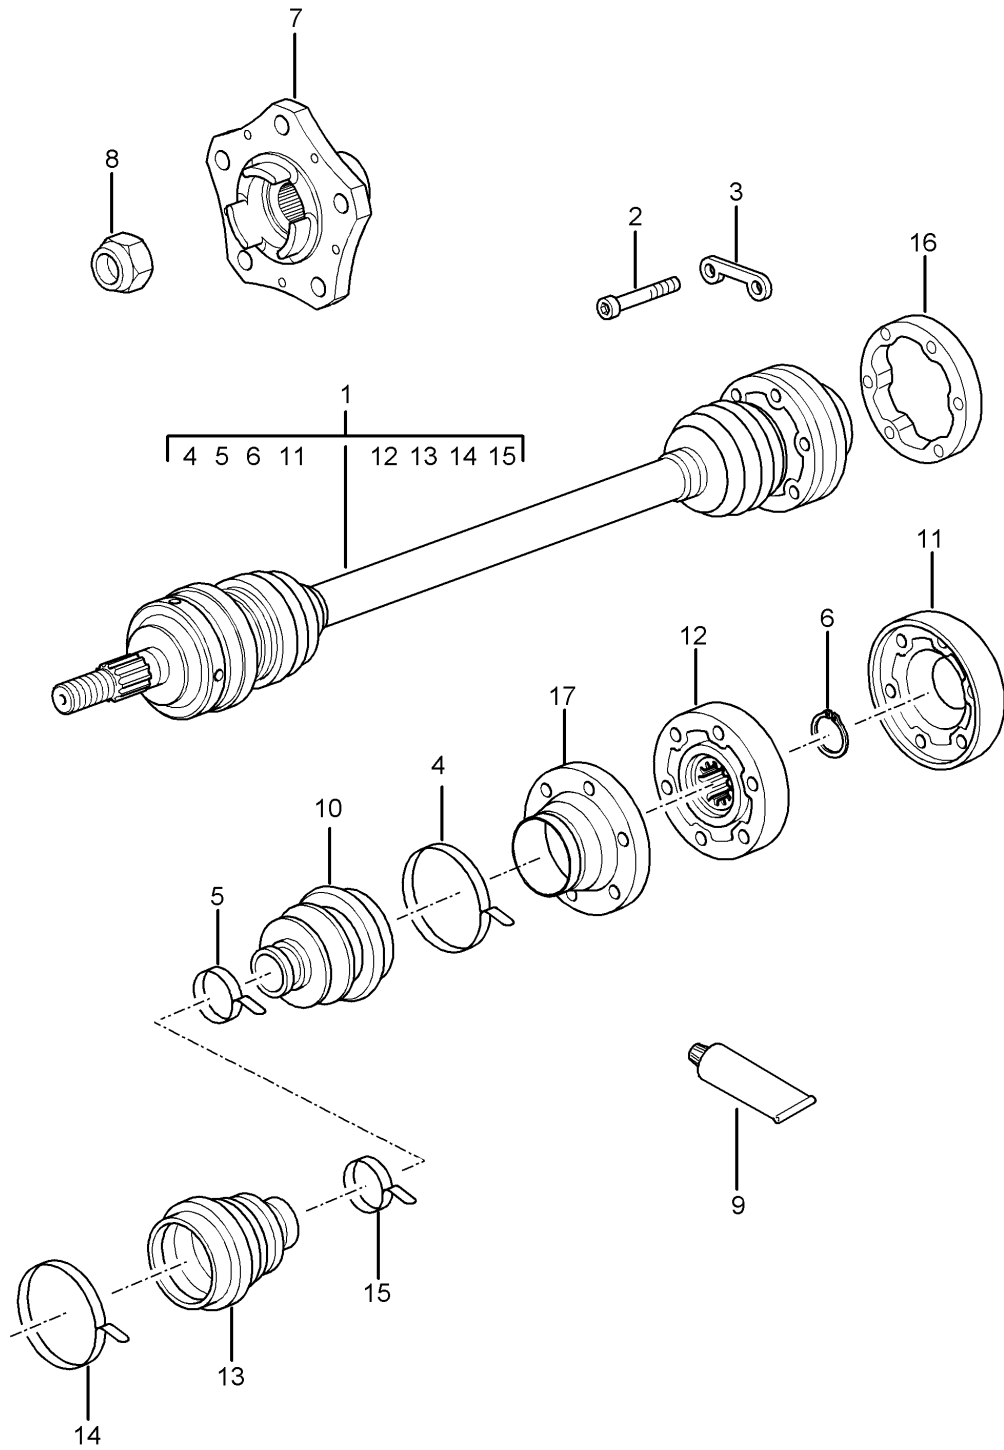

Model: 997T07

Model life 2007>>2009