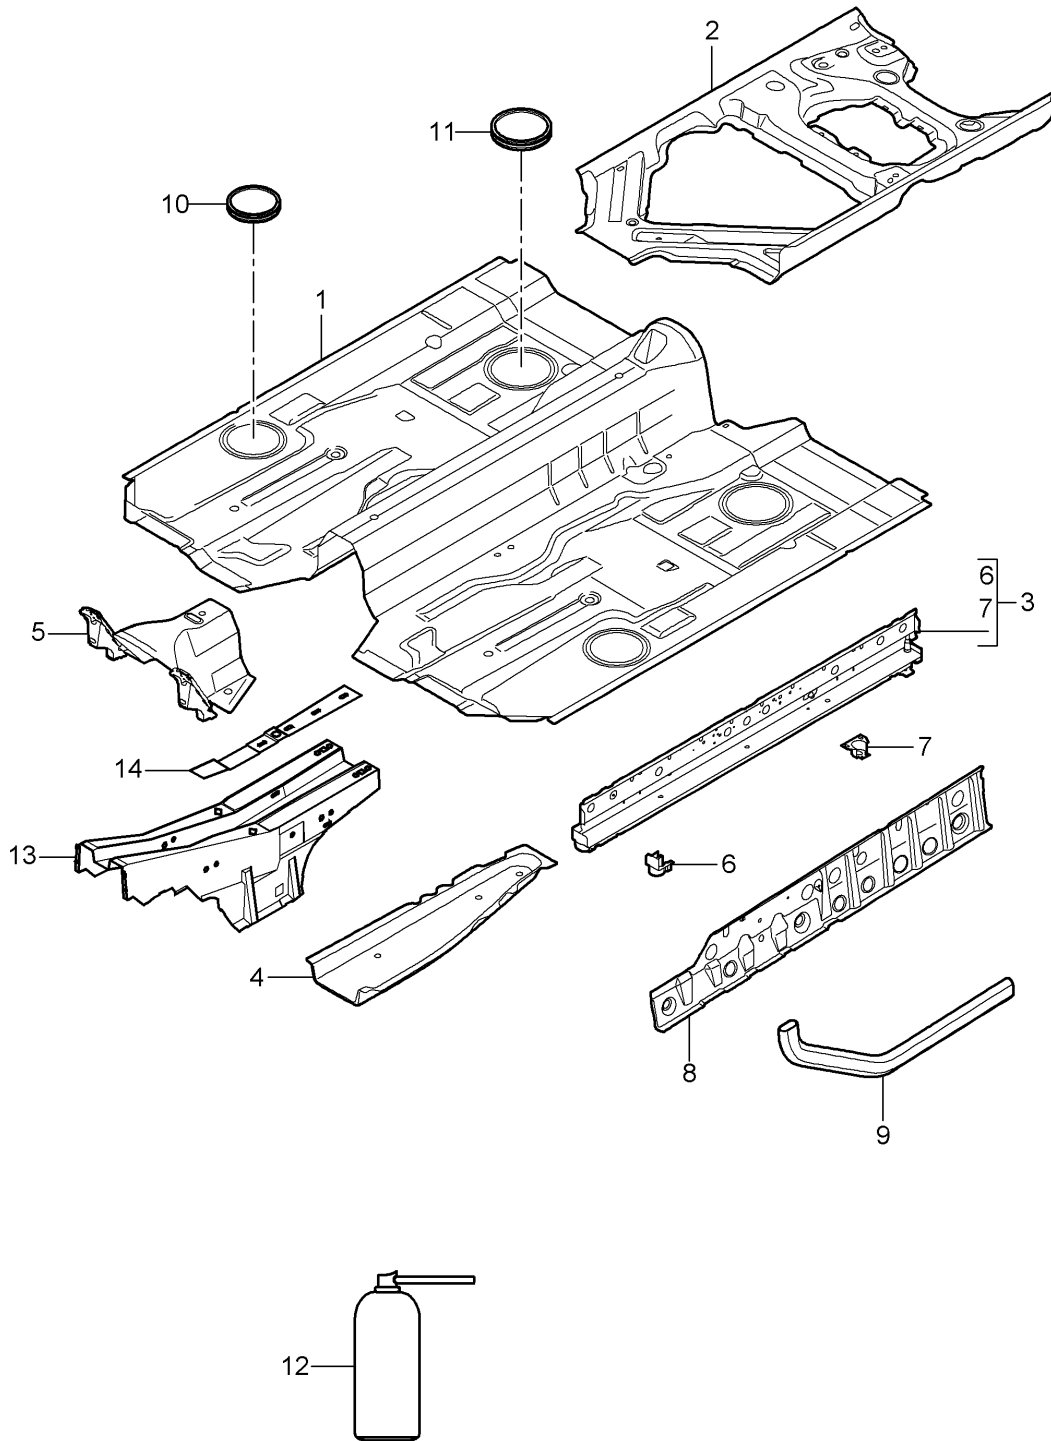

Model: 997T07

Model life 2007>>2009

Pos	Part Number	Description	Remark	Qty	Model
1	996 504 233 01	Dome strut	left	1	
2	996 504 234 01	Dome strut	right	1	
3	997 504 359 00	Console		1	
4	996 504 633 00	Filler piece	left	1	
5	996 504 634 00	Filler piece	right	1	
6	900 378 100 09	Hexagon bolt AM 10 X 45		2	
7	900 075 010 09	Hexagon bolt M 6 X 12		4	
8	900 378 173 01	Hexagon bolt M 6 X 20		4	

Model: 997T07

Model life 2007>>2009