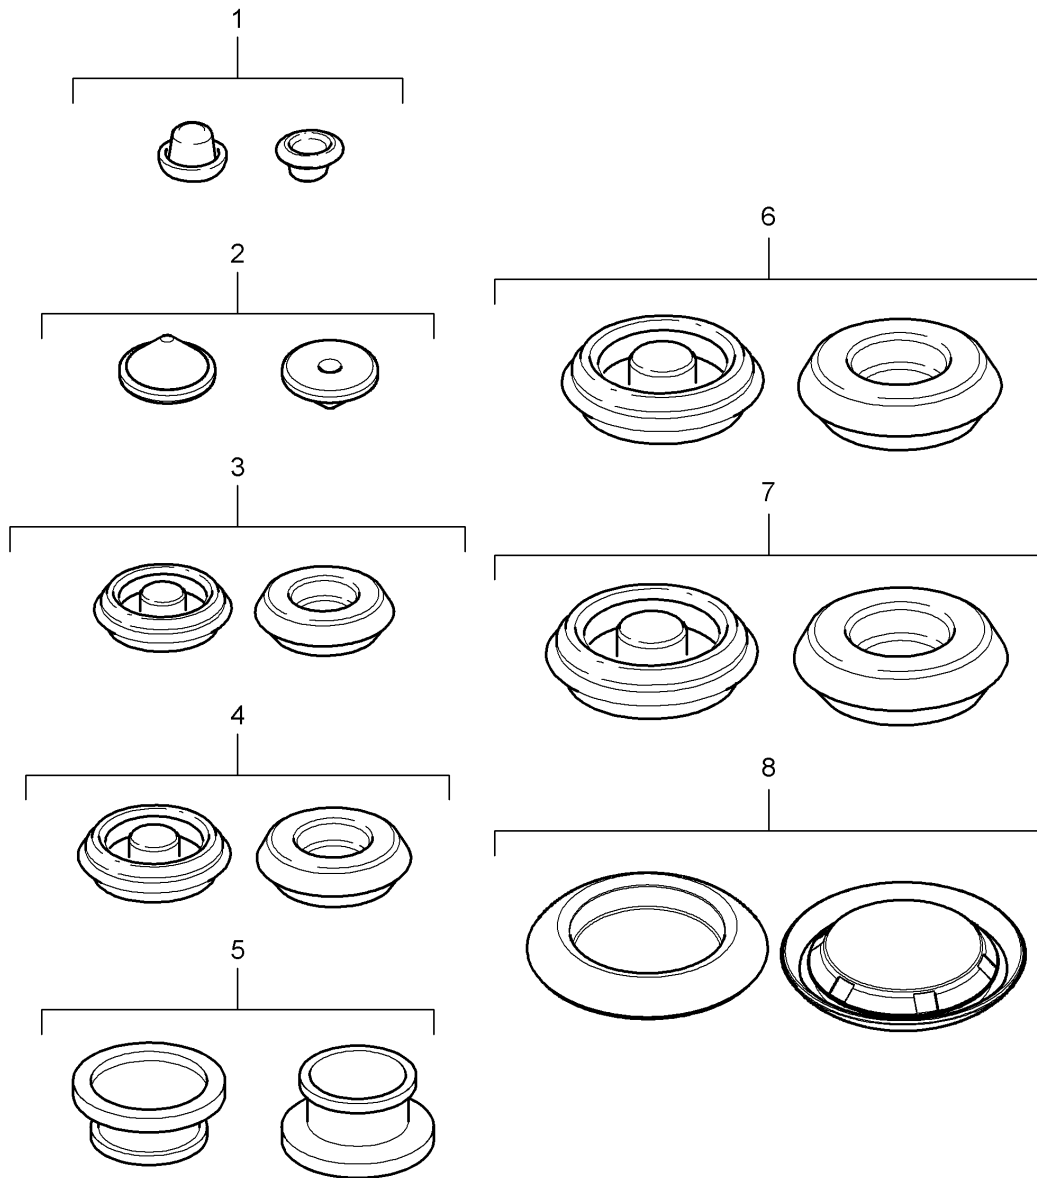

Model: 997T07

Model life 2007>>2009

Model: 997T07

Model life 2007>>2009

Pos	Part Number	Description	Remark	Qty	Model
1	999 703 462 40	Bungs Plane See workshop manual End cap 10 x 6,5		X	
2	999 703 421 40	Grommet 15 mm		X	
4	803 803 583 A	Bungs 20 x 30 Discontinued part		X	
4	999 703 196 40	End cap 20 x 30		X	
5	999 703 420 40	Bungs 20,3 x 30 x 11		X	
6	803 803 583	Rubber grommet 30 x 40 Discontinued part		X	
6	999 703 195 40	Rubber grommet 30 x 40		X	
7	999 703 433 40	Bungs 30 x 42		X	
8	999 703 454 40	Cover 55 x 70		X