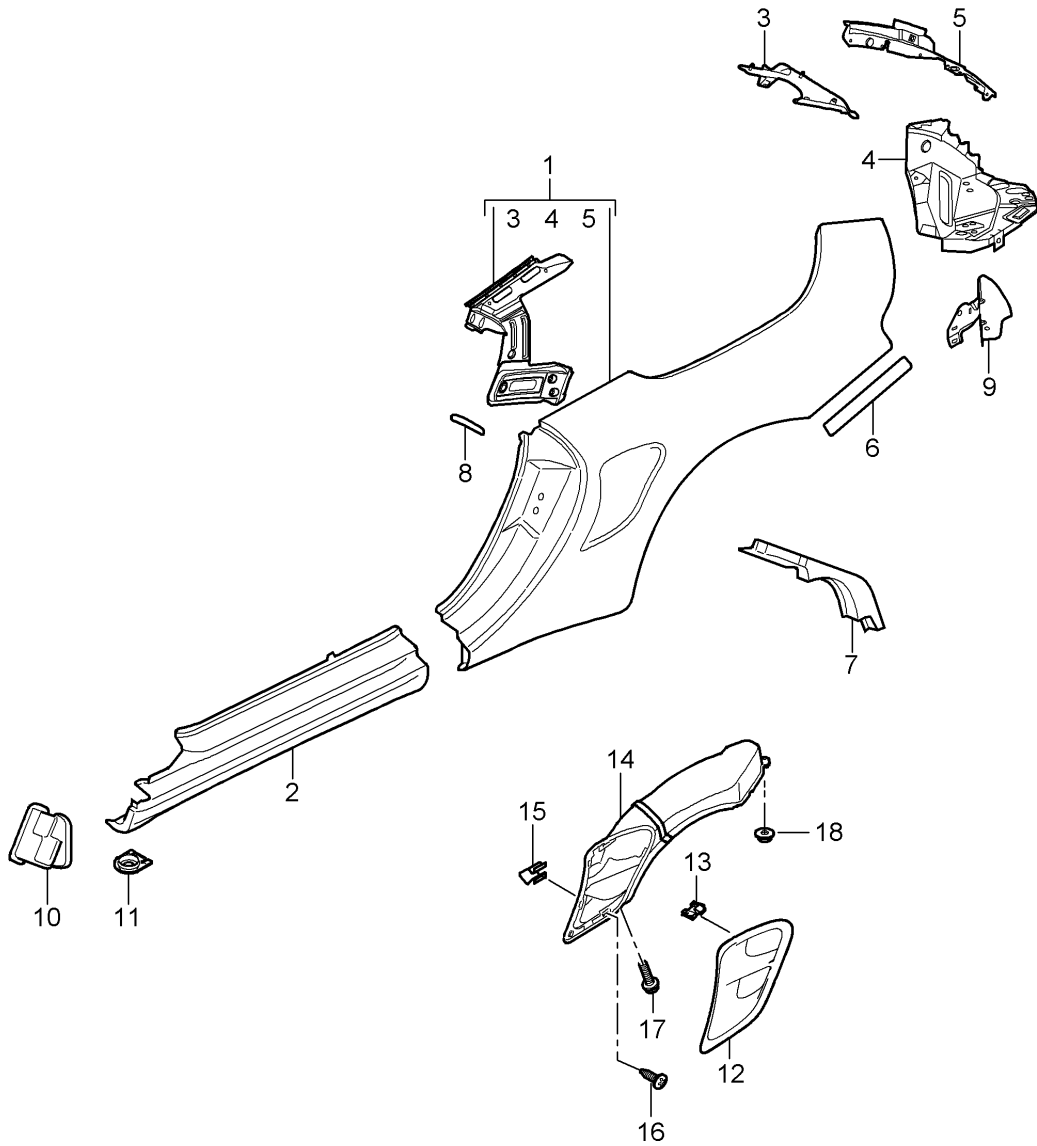

Model: 997T07

Model life 2007>>2009