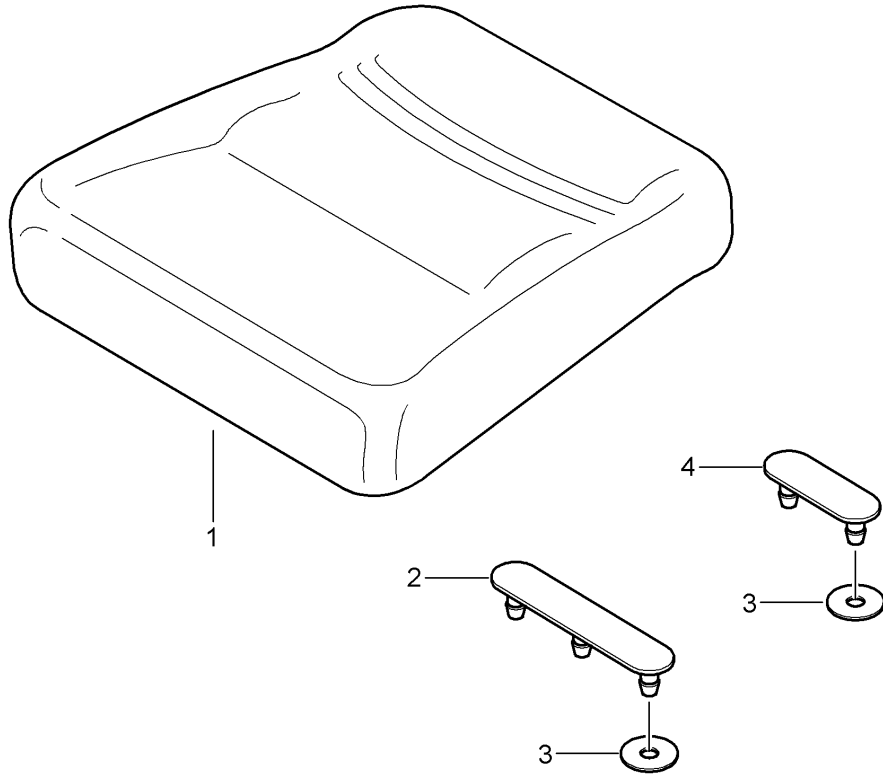

Model: 997T07

Model life 2007>>2009

Pos	Part Number	Description	Remark	Qty	Model
12	996 522 315 00	Rosette	left	1	PR:685
	996 522 315 00 01C	Satin black			
(12)	996 522 316 00	Rosette	right	1	PR:685
	996 522 316 00 01C	Satin black			
13	996 522 653 00	Spring lock		2	PR:685
14	999 507 630 01	Clip Actuator button		2	PR:685
15	996 522 281 02	lock Backrest	left	1	PR:685
(15)	996 522 282 02	lock Backrest	right	1	PR:685
16	997 522 771 00	Cover panel	left	1	PR:685
	997 522 771 00 01C	Satin black			
(16)	997 522 772 00	Cover panel	right	1	PR:685
	997 522 772 00 01C	Satin black			
17	997 803 721 00	bracket for child seat Connecting plate Back seat backrest		1	PR:335,479
18	999 073 049 02	panel screw ST 4,3 X 16		4	PR:685
19	900 269 028 03	countersunk bolt M 8 X 30		4	PR:685
20	900 145 041 07	panel screw B 3,5 X 16		4	PR:685
21	900 067 358 09	Bolt with washer M 5 X 16		1	PR:685

Model: 997T07

Model life 2007>>2009