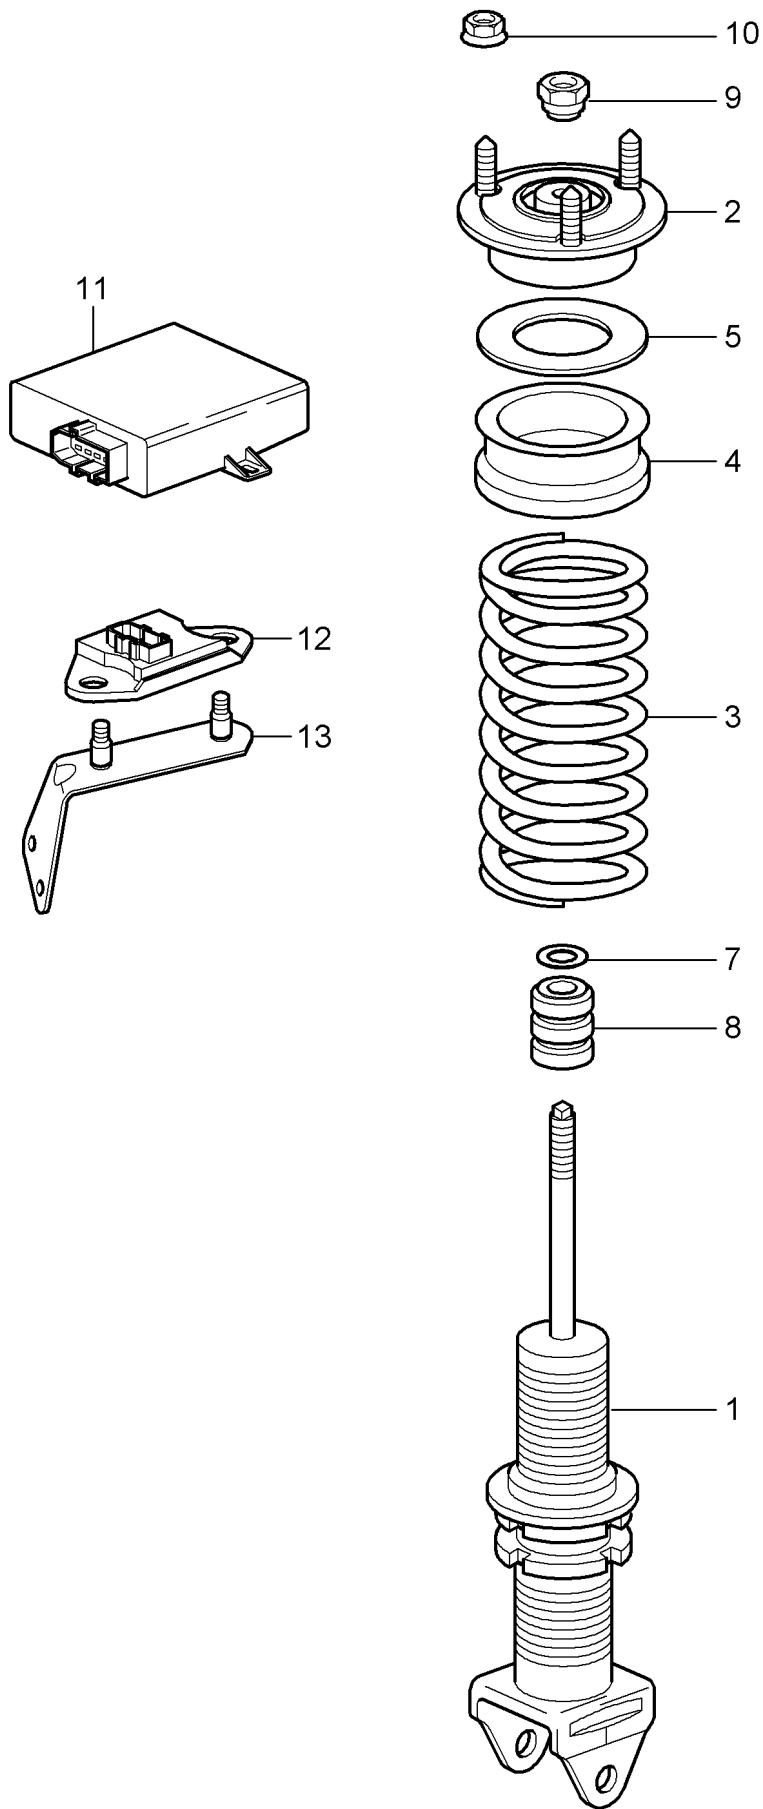

Model: 997T07

Model life 2007>>2009