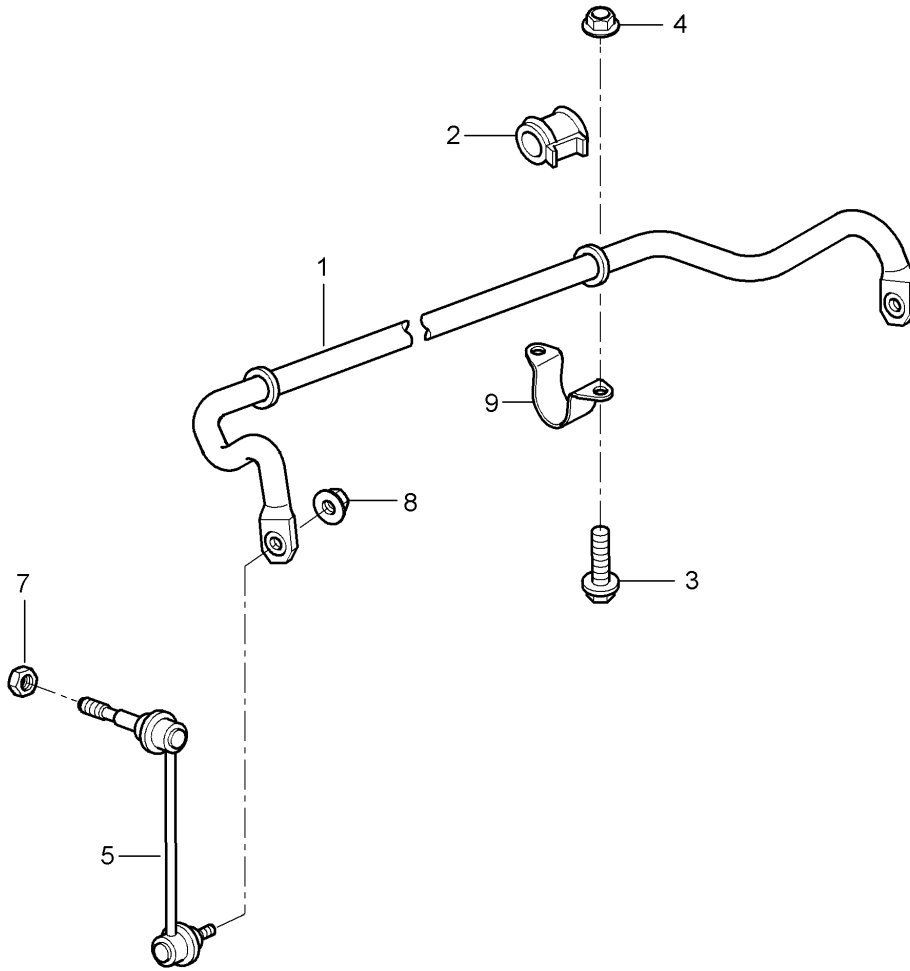

Model: 997T07

Model life 2007>>2009

Model: 997T07

Model life 2007>>2009

Pos	Part Number	Description	Remark	Qty	Model
1	997 343 703 08	Anti-roll bar		1	TURBO COUPE
(1)	997 343 703 09	Anti-roll bar D - MJ 2007>> - MJ 2007		1	COUPE CABRIO
2	996 343 792 11	anti-roll bar bearing bracket D - MJ 2008>>		2	COUPE
(2)	996 343 792 12	anti-roll bar bearing bracket D - MJ 2007>> - MJ 2007		2	COUPE CABRIO
3	900 378 098 09	Hexagon bolt D - MJ 2008>>		2	
4	900 380 008 09	Locknut m 10 x 60		4	
4	900 380 008 01	Discontinued part Hexagon nut M 10		4	
5	997 343 073 02	Coupling rod	left	1	
(5)	997 343 074 02	Coupling rod	right	1	
7	999 084 643 09	Hexagon nut M 10		4	
8	999 084 643 09	Hexagon nut M 10		4	
9	997 343 777 01	Clamp		2	