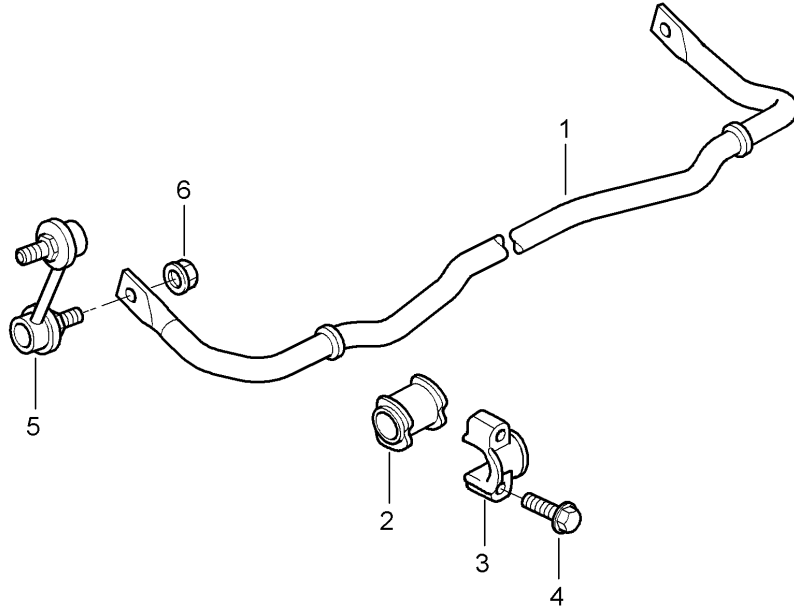

Model: 997T07 Model life 2007>>2009

Pos	Part Number	Description	Remark	Qty	Model
12	900 378 072 01	M 12 X 1,5 X 30 Discontinued part Hexagon bolt		2	
14	900 178 010 09	M 12 X 1,5 X 30 Hexagon bolt		2	TURBO
(14)	900 178 010 01	M 12 X 130 D - MJ 2007>> - MJ 2007 Discontinued part Hexagon bolt		2	
15	900 178 010 09	M 12 x 130 D - MJ 2008>> Hexagon bolt		2	TURBO
(15)	900 178 010 01	M 12 X 130 D - MJ 2007>> - MJ 2007 Hexagon bolt		2	
16	999 084 445 09	M 12 x 130 D - MJ 2008>> Locknut		2	
(16)	999 084 445 01	M 12 X 1,5 D - MJ 2007>> - MJ 2007 Locknut		2	
17	997 331 291 00	M 12 x 1,5 D - MJ 2008>> Washer		6	TURBO
18	996 341 371 03	Bracket for cross member		1	TURBO PR:601
19	900 380 015 09	Hexagon nut VM 6		2	TURBO PR:601
(19)	900 380 015 01	D - MJ 2007>> - MJ 2007 Hexagon nut VM 6		2	TURBO PR:601
20	997 331 375 03	D - MJ 2008>> Brace		1	TURBO PR:601
21	997 631 121 00	Level sensor		1	TURBO PR:601
22	900 146 003 02	fillister hd. bolt M 5 x 10		2	TURBO PR:601
(22)	900 146 003 03	D - MJ 2007>> - MJ 2007 Discontinued part fillister hd. bolt M 5 x 10		2	TURBO PR:601
23	999 061 103 09	D - MJ 2008>> Threaded pin M 12 X 1,5		2	
(23)	999 061 103 01	D - MJ 2007>> - MJ 2007 Threaded pin M 12 X 1,5 D - MJ 2008>>		2	

Model: 997T07

Model life 2007>>2009