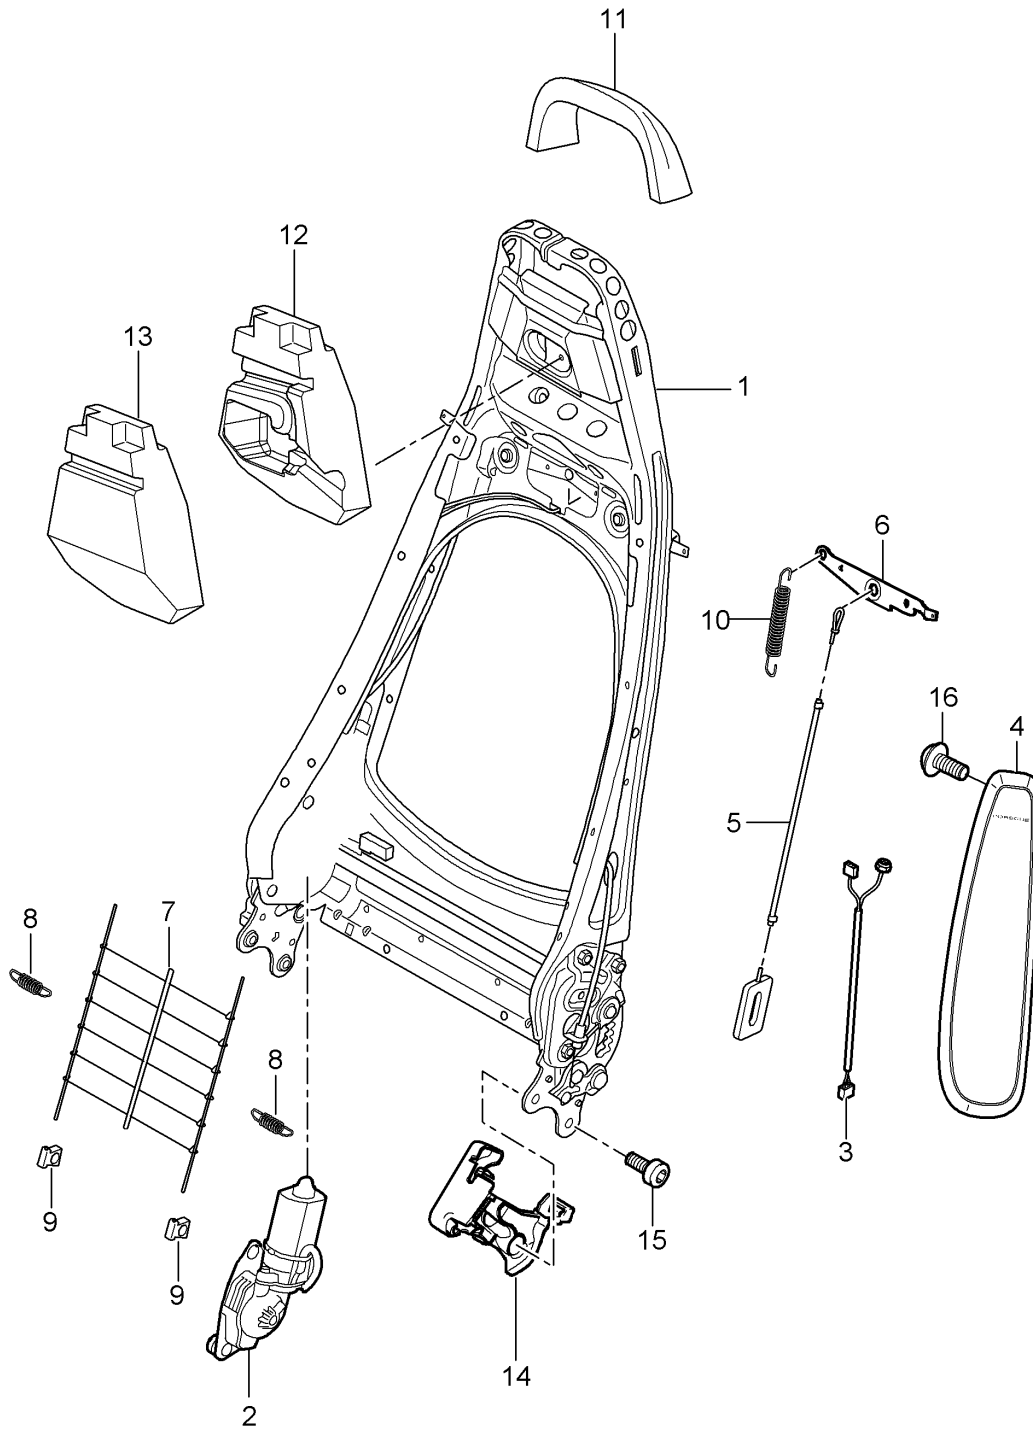

Model: 997T07

Model life 2007>>2009