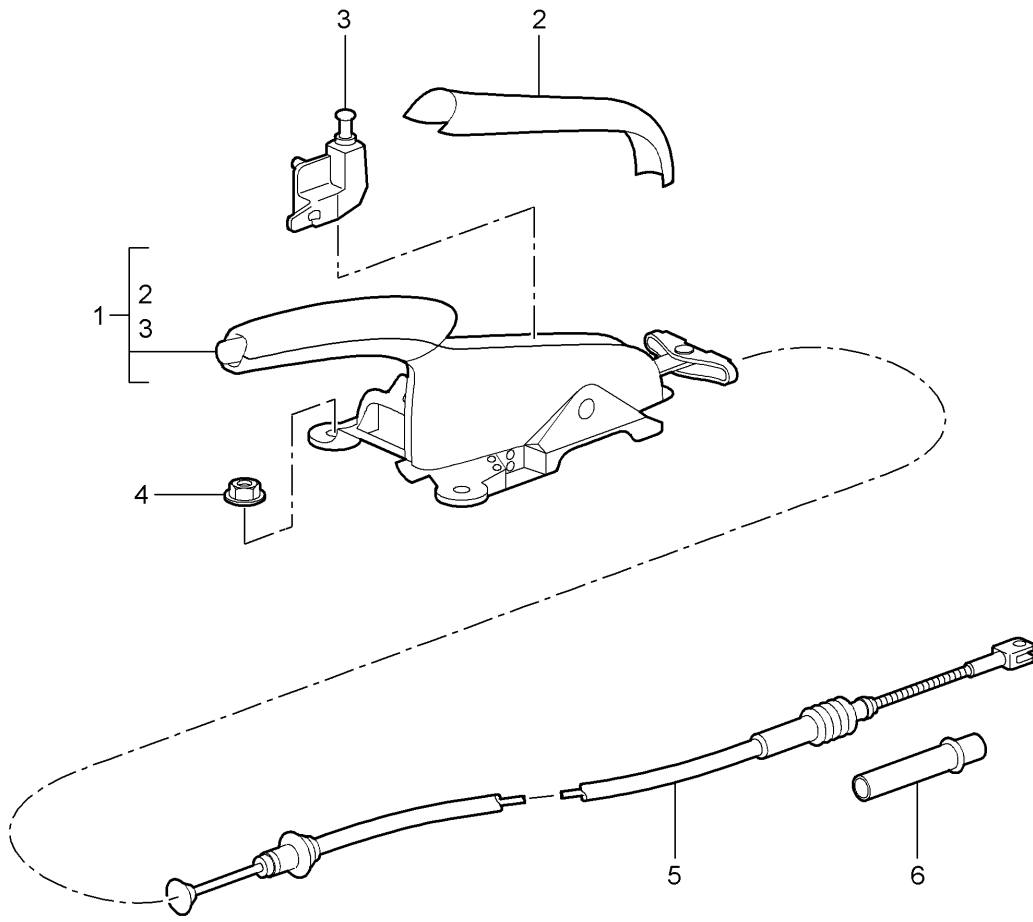

Model: 997T07

Model life 2007>>2009