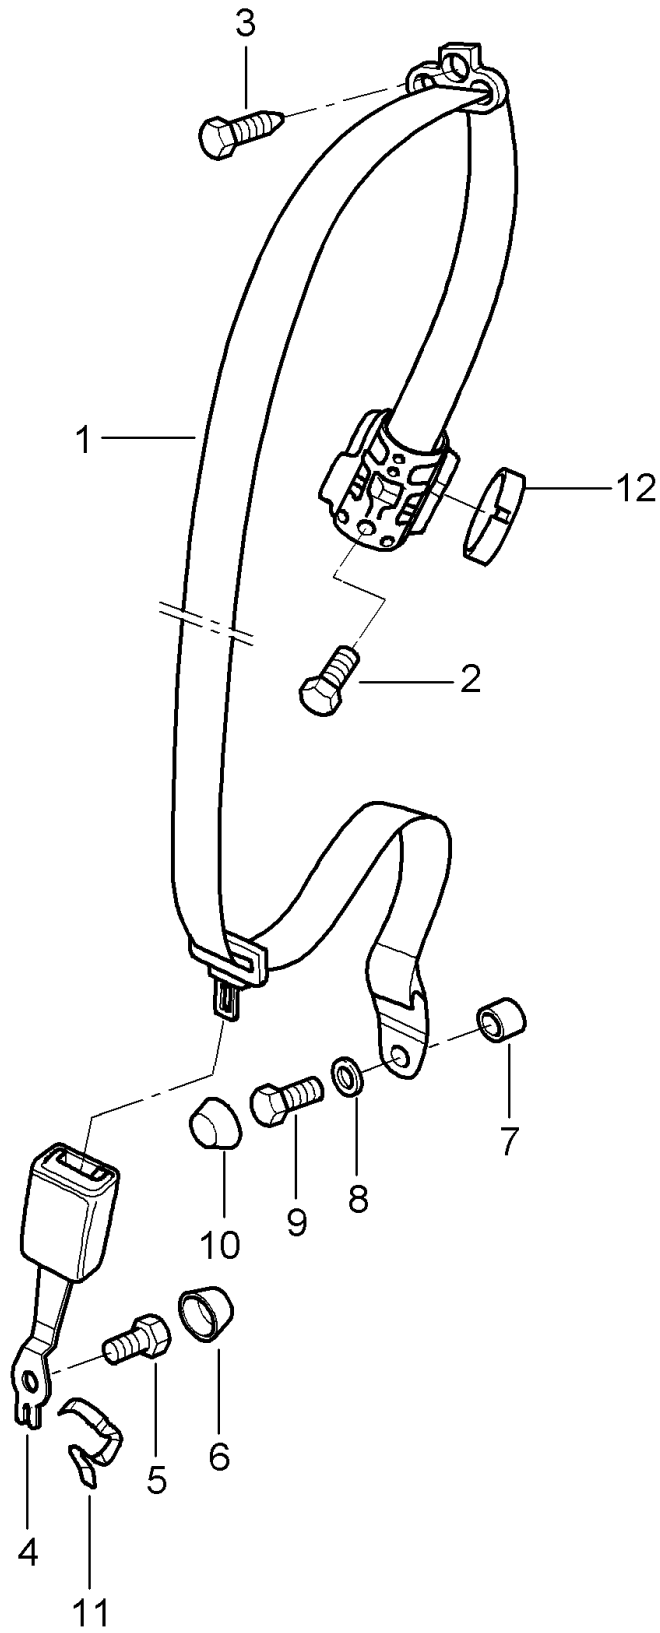

Model: 997 05

Model life 2005>>2008