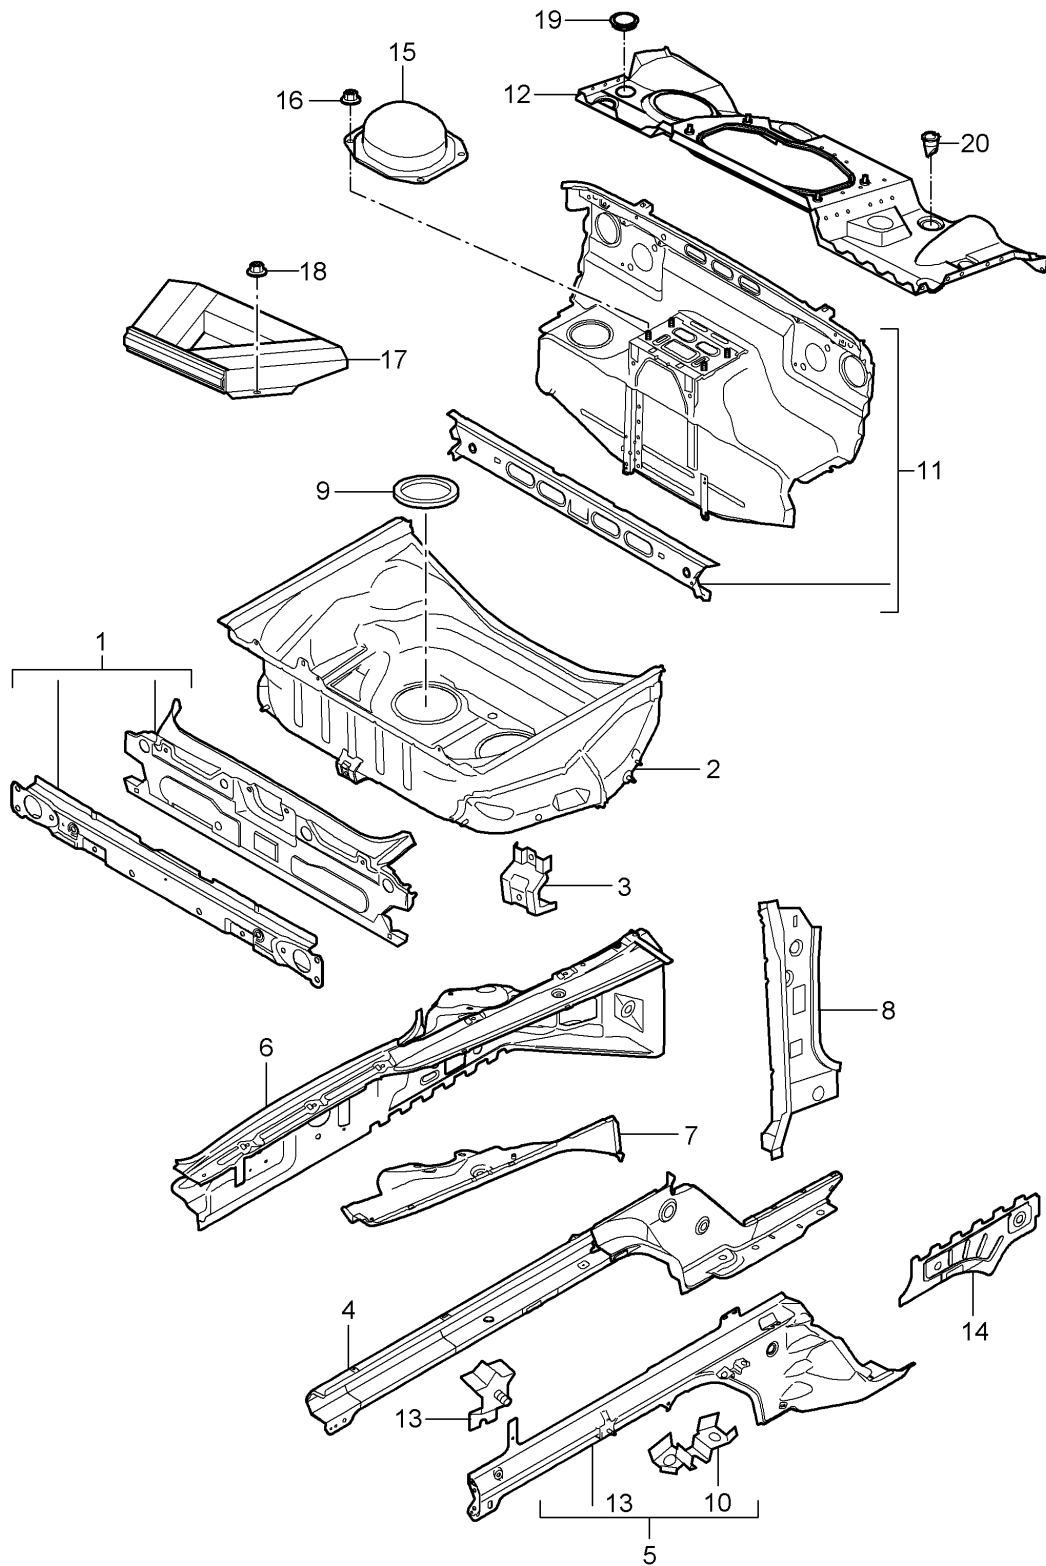

Model: 997 05

Model life 2005>>2008