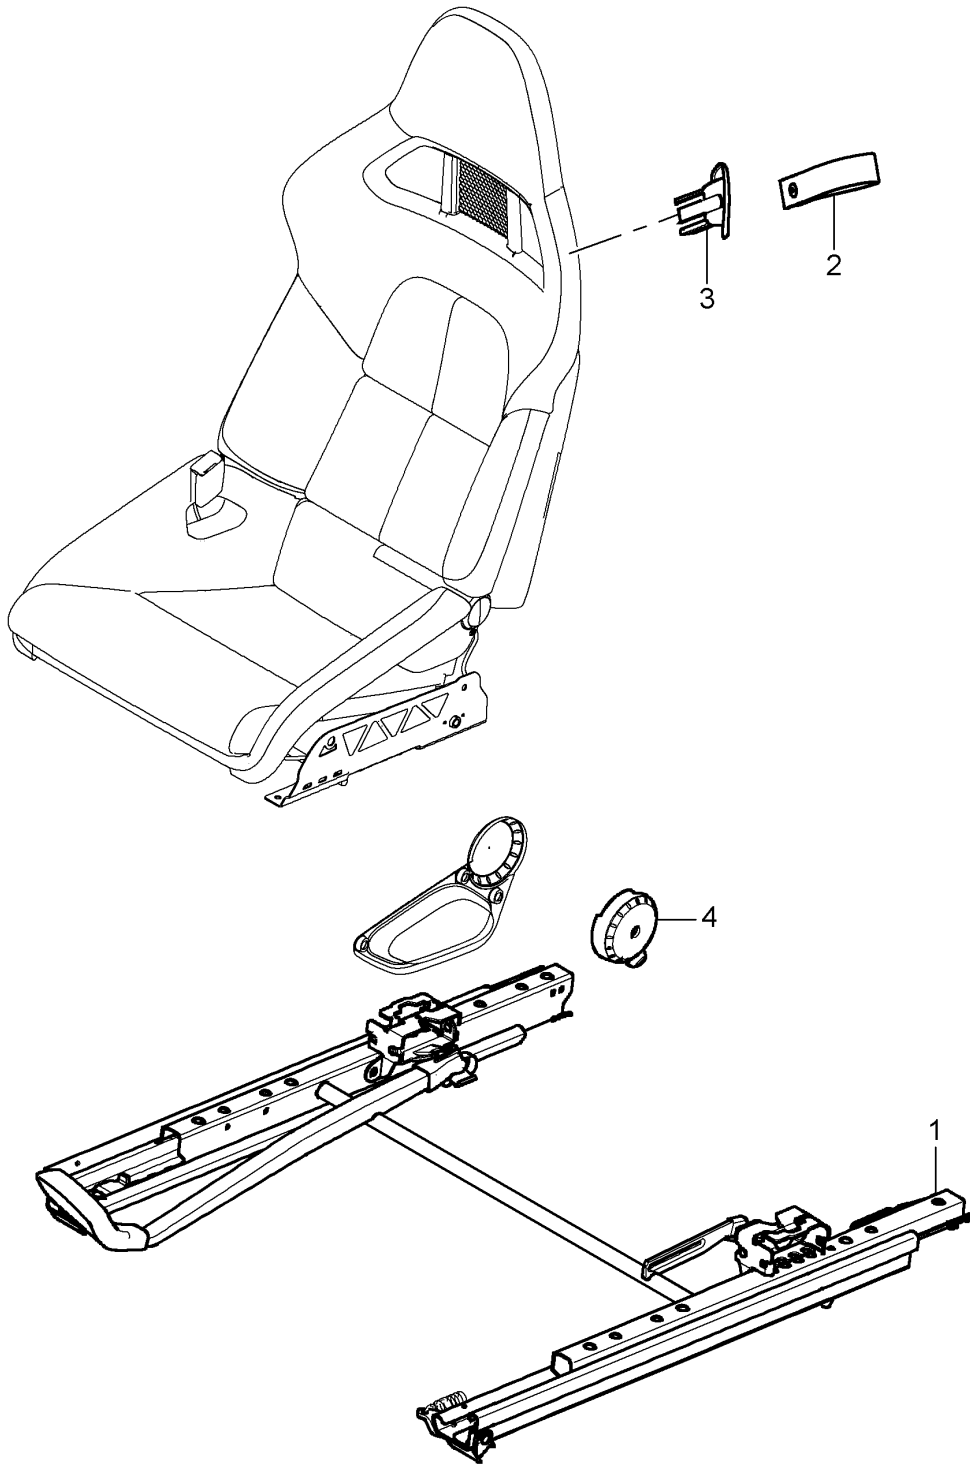

Model: 997 05

Model life 2005>>2008

Pos	Part Number	Description	Remark	Qty	Model
5	997 551 895 01	Double D >> - MJ 2007 Clip		X	
6	997 551 893 00	Double D - MJ 2008>> Clip		X	PR:685
6	997 551 893 01	Triple D >> - MJ 2007 Clip		X	PR:685
		Triple D - MJ 2008>>			

Model: 997 05

Model life 2005>>2008