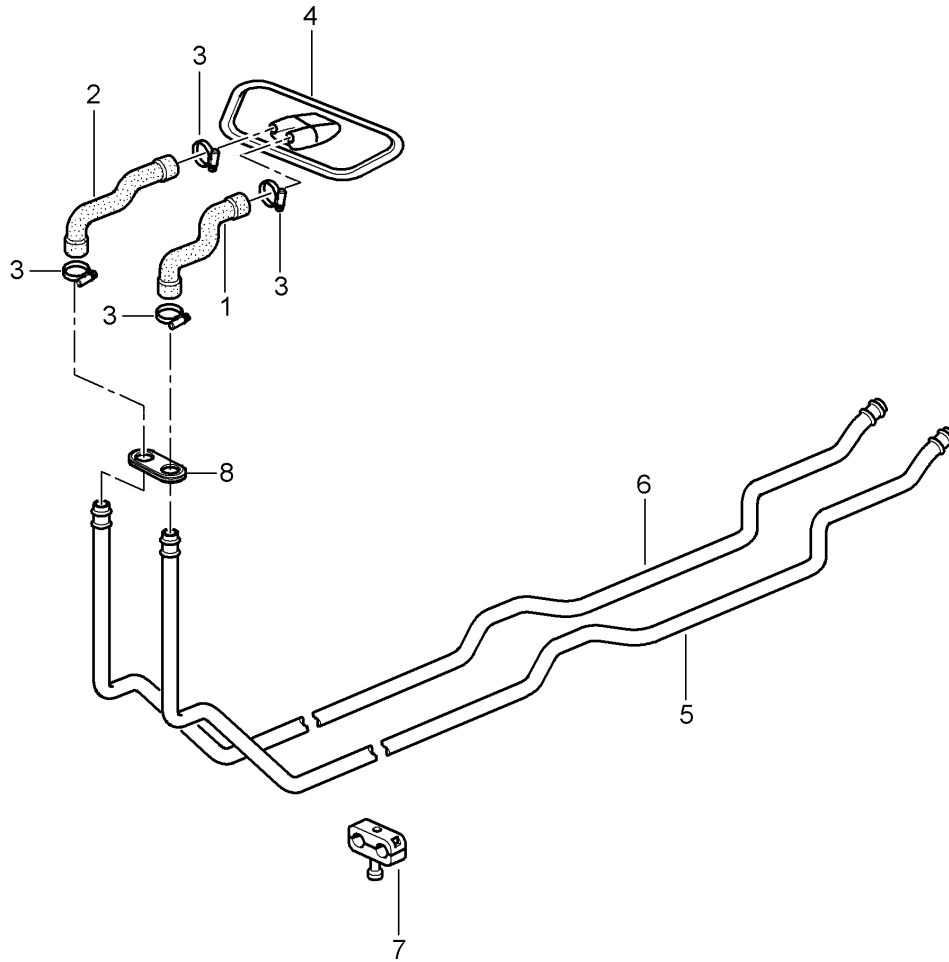

Model: 997 05

Model life 2005>>2008