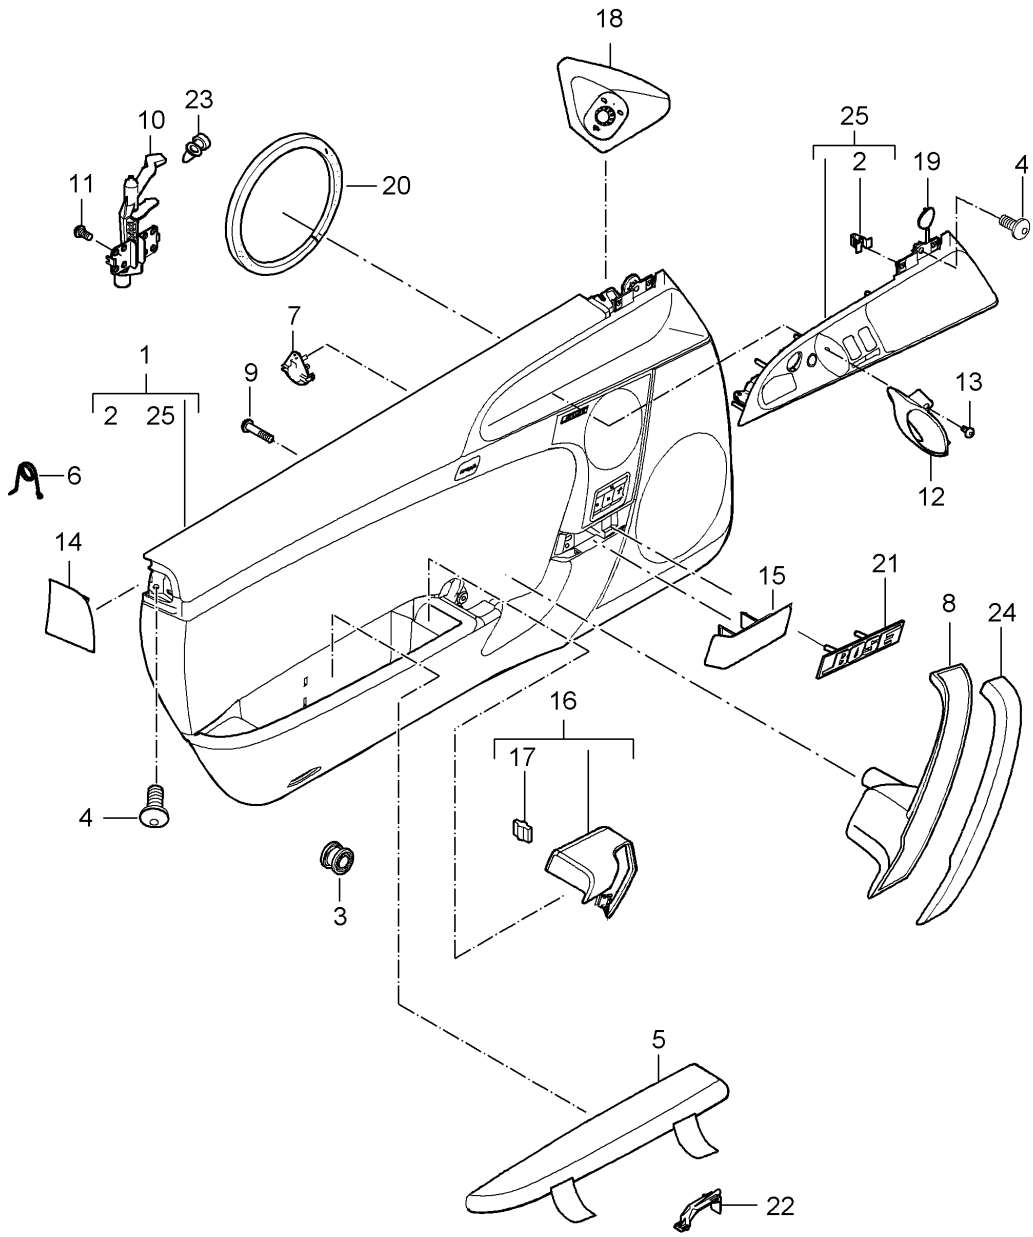

Model: 997 05 Model life 2005>>2008

Pos	Part Number	Description	Remark	Qty	Model
18	999 073 139 01	M 6 X 25 fillister hd. bolt M 5 X 25 Valid up to: F >> 99-5S715 752 F >> 99-5S740 850		2	COUPE
18	999 073 326 09	fillister hd. bolt M 5 X 10 Valid from: F 99-5S715 753>> F 99-5S740 851>>		2	COUPE
(18)	999 500 093 02	Nut M 5		2	COUPE
19	997 701 401 07	Notice Convertible top control English		1	CABRIO
19	997 701 401 08	Notice Convertible top control French		1	CABRIO
20	996 561 613 00	Cover Support		2	CABRIO
21	996 561 613 00 01C 997 555 291 01	Satin black deformation element A-pillar	left	1	CABRIO PR:553
21	997 555 291 01	deformation element A-pillar	left	1	CABRIO PR:072
(21)	997 555 292 01	deformation element A-pillar	right	1	CABRIO PR:553
(21)	997 555 292 01	deformation element A-pillar	right	1	CABRIO PR:072
22	999 190 184 01	Pop rivet Discontinued part		8	PR:553,072
22	999 190 190 01	Pop rivet		8	PR:553,072
23	996 555 619 00	Grommet Wire set Rain sensor		1	

Model: 997 05

Model life 2005>>2008