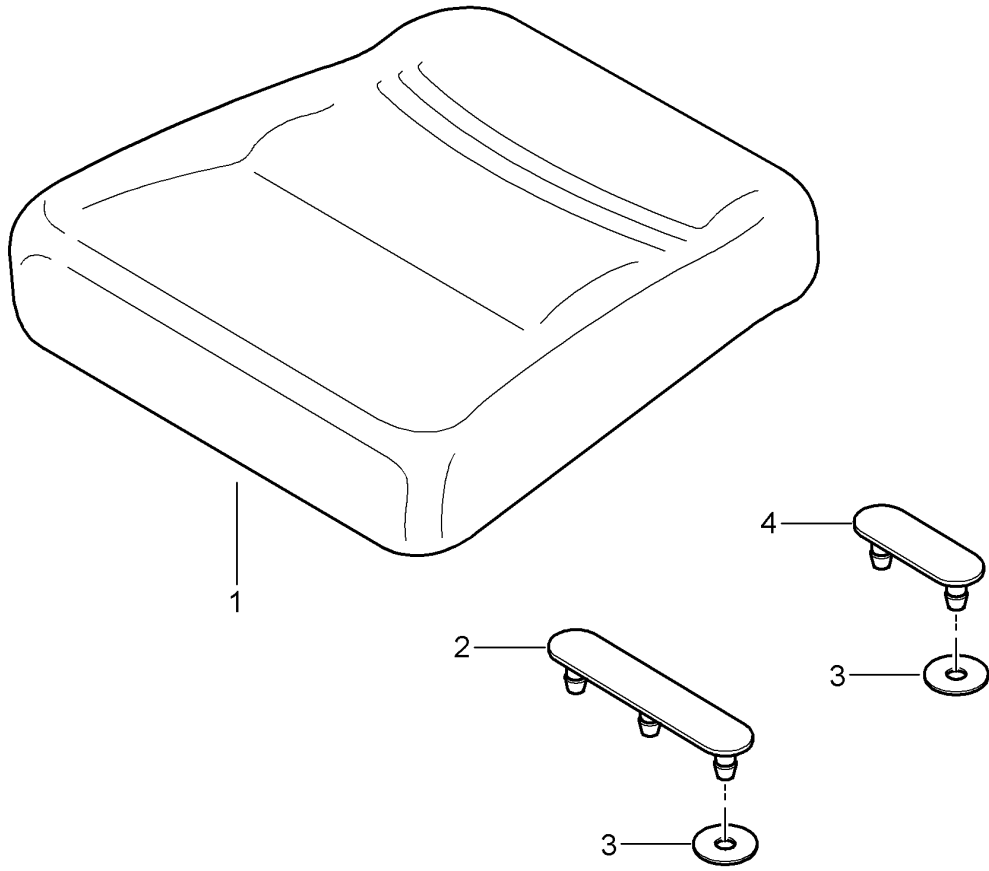

Model: 997 05

Model life 2005>>2008

Pos	Part Number	Description	Remark	Qty	Model
12	997 522 322 00 01C	Satin black			
	996 522 315 00	Rosette	left	1	PR:685
	996 522 315 00 01C	Satin black			
(12)	996 522 316 00	Rosette	right	1	PR:685
	996 522 316 00 01C	Satin black			
13	996 522 653 00	Spring lock		2	PR:685
14	999 507 630 01	Clip Actuator button		2	PR:685
15	996 522 281 02	lock Backrest	left	1	PR:685
(15)	996 522 282 02	lock Backrest	right	1	PR:685
16	997 522 771 00	Cover panel	left	1	PR:685
	997 522 771 00 01C	Satin black			
(16)	997 522 772 00	Cover panel	right	1	PR:685
	997 522 772 00 01C	Satin black			
17	997 803 721 00	bracket for child seat Connecting plate Back seat backrest		1	PR:335,479
18	999 073 049 02	panel screw ST 4,3 X 16		4	PR:685
19	900 269 028 03	countersunk bolt M 8 X 30		4	PR:685
20	900 145 041 07	panel screw B 3,5 X 16		4	PR:685
21	900 067 358 09	Bolt with washer M 5 X 16		1	PR:685

Model: 997 05

Model life 2005>>2008