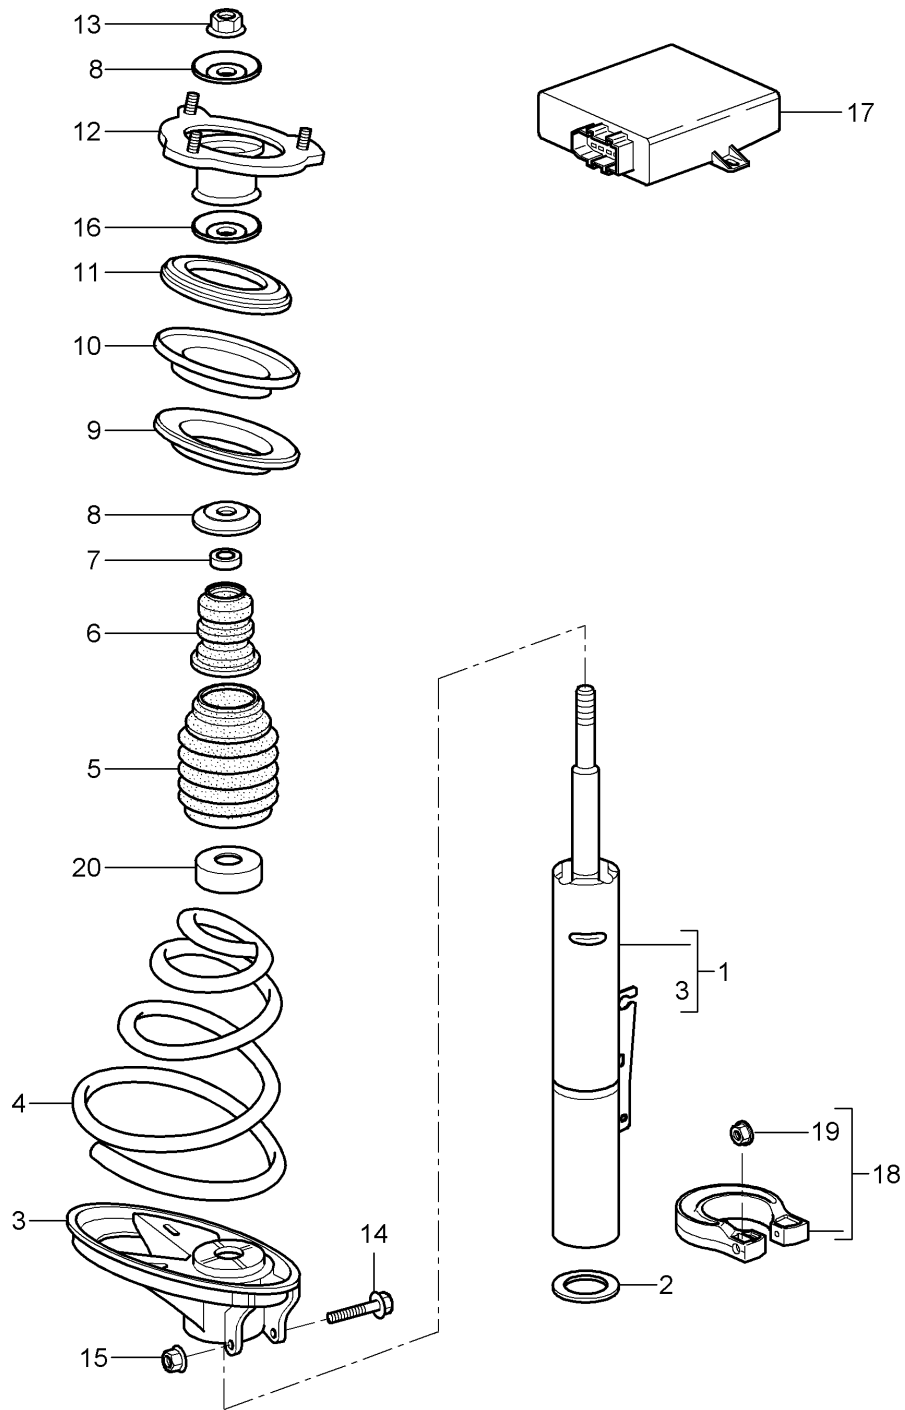

Model: 997 05

Model life 2005>>2008