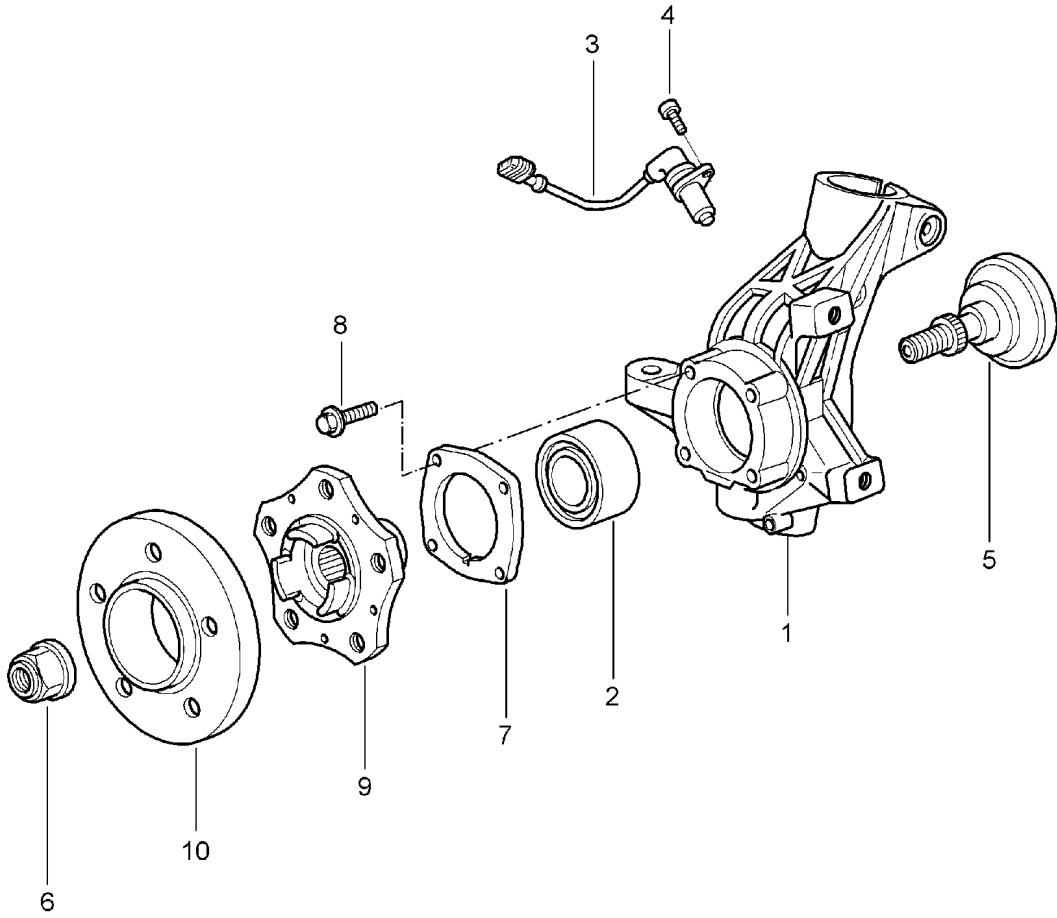

Model: 997 05 Model life 2005>>2008

Pos	Part Number	Description	Remark	Qty	Model
(14)	997 504 433 01	Brace		2	CARRERA 2S CARRERA 4 CARRERA 4S TARGA TARGA S
15		Bracket see illustration:	105-010	1	PR:601
16	900 146 003 02	fillister hd. bolt M 5 X 10		2	PR:601
(16)	900 146 003 03	fillister hd. bolt M 5 x 10		2	PR:601
17	900 378 036 09	Hexagon bolt M 6 X 12		1	
18	997 631 121 00	Level sensor		1	PR:601
19	900 380 015 09	Hexagon nut VM 6 Discontinued part		2	
(19)	900 380 015 01	Hexagon nut VM 6		2	
20	997 341 375 01	Brace		1	PR:601
21	996 341 371 03	Bracket for cross member		1	PR:601
22	999 084 449 09	Locknut M 12 X 1,5		2	
23	997 341 431 02	Stop		1	CARRERA 4 CARRERA 4S TARGA TARGA S
24	999 072 047 09	Hexagon bolt M 12 X 1,5 X 30 Discontinued part		4	CARRERA 4 CARRERA 4S TARGA TARGA S
(24)	999 072 047 01	Hexagon bolt M 12 X 1,5 X 30		4	CARRERA 4 CARRERA 4S TARGA TARGA S
25	999 084 445 01	Locknut M 12 X 1,5		2	

Model: 997 05

Model life 2005>>2008