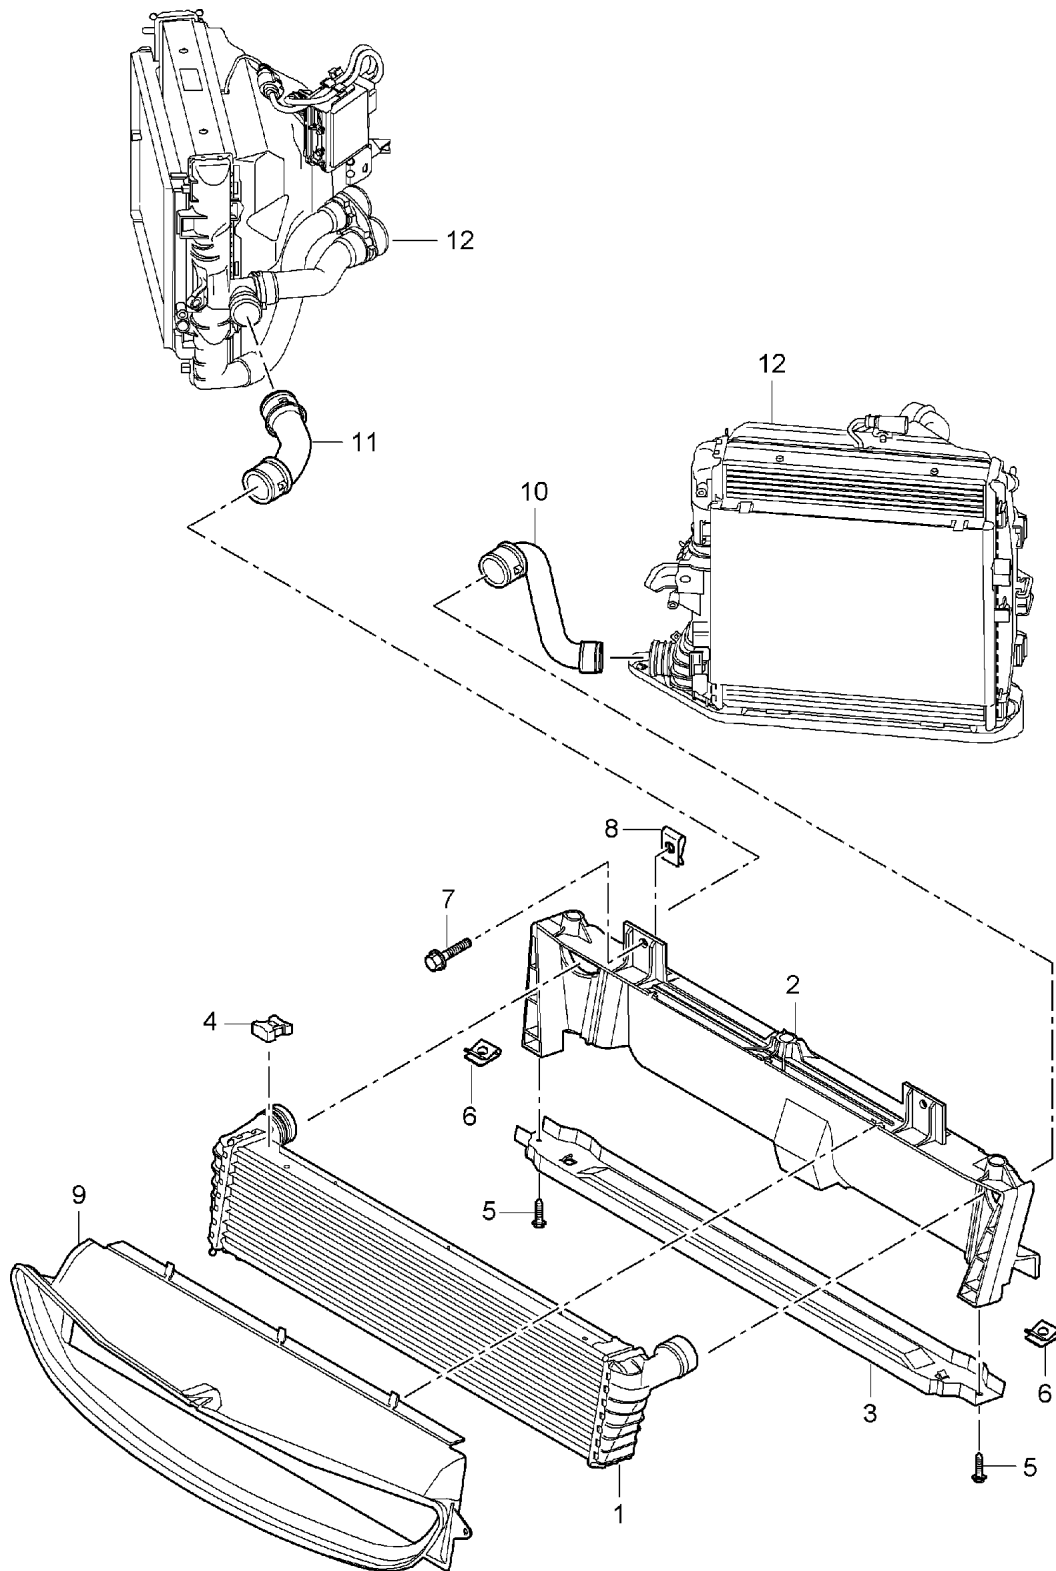

Model: 997 05

Model life 2005>>2008

Pos	Part Number	Description	Remark	Qty	Model
		Cooling air control see illustration:	901-003		
33	997 106 546 02	Bungs		2	
34	999 591 329 01	panel nut ST 4,8		3	
35	999 072 048 01	Hexagon bolt M 8 X 25		2	
36	999 084 447 01	Hexagon nut M 8		4	
36	PAF 003 923	Hexagon nut M 8		4	

Model: 997 05

Model life 2005>>2008