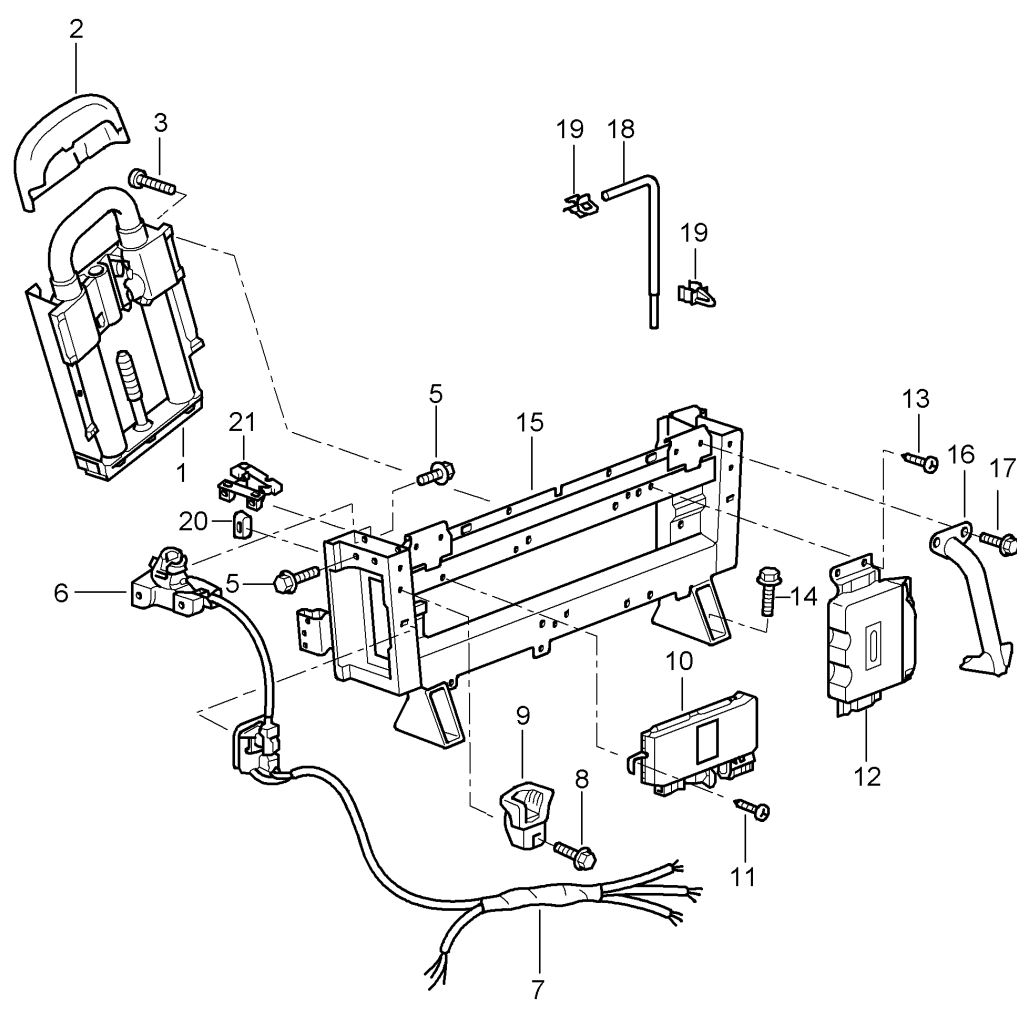

Model: 997 05

Model life 2005>>2008

Model: 997 05 Model life 2005>>2008

Pos	Part Number	Description	Remark	Qty	Model
1	997 580 021 01	roll bar Cassette F >> 99-6S775 280 F >> 99-6S775 282 F >> 99-6S769 549 F >> 99-66S75 792 F >> 99-6S752 046 F >> 99-6S752 047		2	CABRIO
(1)	997 580 021 02	Cassette F 99-6S775 281>> F 99-6S775 283>> F 99-6S769 550>> F 99-66S75 793>> F 99-6S752 046>> F99X6S 752048>>		2	
2	996 580 191 01	Cover		2	
3	900 067 394 01	Socket head bolt		12	
5	900 378 173 09	Hexagon bolt		4	
-	999 084 635 02	Pull-off nut		3	
6		Support see illustration:	811-016	2	PR:550
7	997 612 696 00	Wire set		1	
8	900 378 173 09	Hexagon bolt		2	
9	996 561 463 02	Guide	left	1	
(9)	996 561 464 02	Guide	right	1	
10	997 618 111 02	Control unit for convertible roof controls D - MJ 2005>> - MJ 2005		1	
10	997 618 111 03	Control unit for convertible roof controls D - MJ 2006>>		1	
11	999 073 060 02	panel screw		X	
12		Control unit - dme - see illustration:	901-003	X	
13	999 073 060 02	panel screw		X	
14	999 072 033 09	Hexagon bolt		4	
15	997 580 311 02	Support frame F >> 99-6S775 280 F >> 99-6S775 281 F >> 99-76769 550 F >> 99-66757 925 F >> 99-86752 046 F >> 99-X6752 047		1	
(15)	997 580 311 03	Support frame F 99-6S775 281>> F 99-6S775 282>> F 99-76769 551>> F 99-66757 926>> F 99-86752 047>> F 99-X6752 047>>		1	
-	999 590 050 40	catch		4	
-	999 650 176 40	Clip		3	
16	997 580 331 02	Support	left	1	
(16)	997 580 332 02	Support	right	1	
17	900 378 101 09	Hexagon bolt		X	
18	999 571 079 03	screwdriver		1	
19	999 507 633 40	Clip		2	
20	996 561 457 00	Sleeve		2	
21	996 561 297 00	Insert	left	1	
(21)	996 561 298 00	Insert	right	1	
22	999 217 166 01	Hexagon bolt M 10X55		2