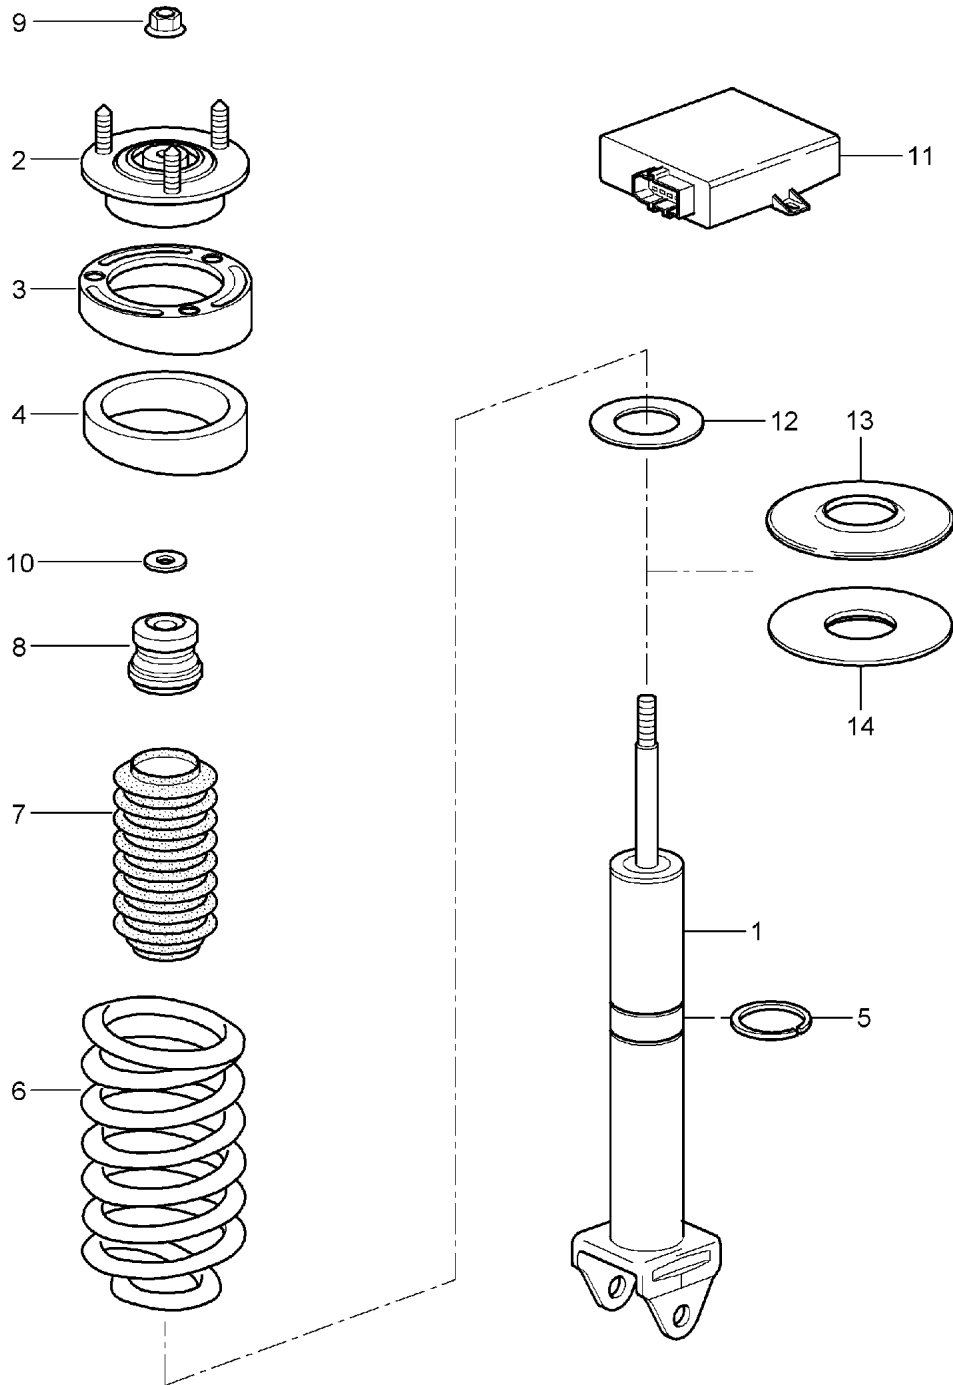

Model: 997 05

Model life 2005>>2008

Pos	Part Number	Description	Remark	Qty	Model
		Drive shaft			
		Wheel hub			
1	997 332 024 02	Drive shaft		2	PR:480
(1)	997 332 024 03	Drive shaft		2	PR:249
2	900 067 229 09	Socket head bolt M 10 X 48,4		12	PR:480
		Discontinued part			
(2)	900 067 229 01	Socket head bolt M 10 X 48,4		12	PR:480
(2)	999 510 043 09	Socket head bolt M 10 X 61		12	PR:249
(3)	996 332 191 00	Spacer		6	
4	911 332 257 00	terminal 73 MM		2	
5	996 332 257 00	Clip 34 MM		2	
6	900 041 014 00	Securing ring		2	
7	997 331 605 00	Wheel hub		2	
		Discontinued part			
7	997 331 605 01	Wheel hub		2	
8	999 084 641 02	Locknut M 22 X 1,5		2	
9	000 043 110 01	Grease 1 100-gramme tube		X	
(9)	000 043 205 36	sealant 1 100-gramme tube		X	
10	996 332 293 00	Dust bellows		2	
11	928 332 267 01	End cap		2	
		Discontinued part			
11	997 332 267 00	End cap		2	
12	996 332 030 00	Joint		2	
13	996 332 293 00	Dust bellows		2	
14	911 332 257 00	terminal		2	
15	996 332 257 00	Clip		2	
(16)	996 332 229 01	Spacer ring		2	
17	996 332 259 00	Bellow support for Dust bellows		2	

Model: 997 05

Model life 2005>>2008