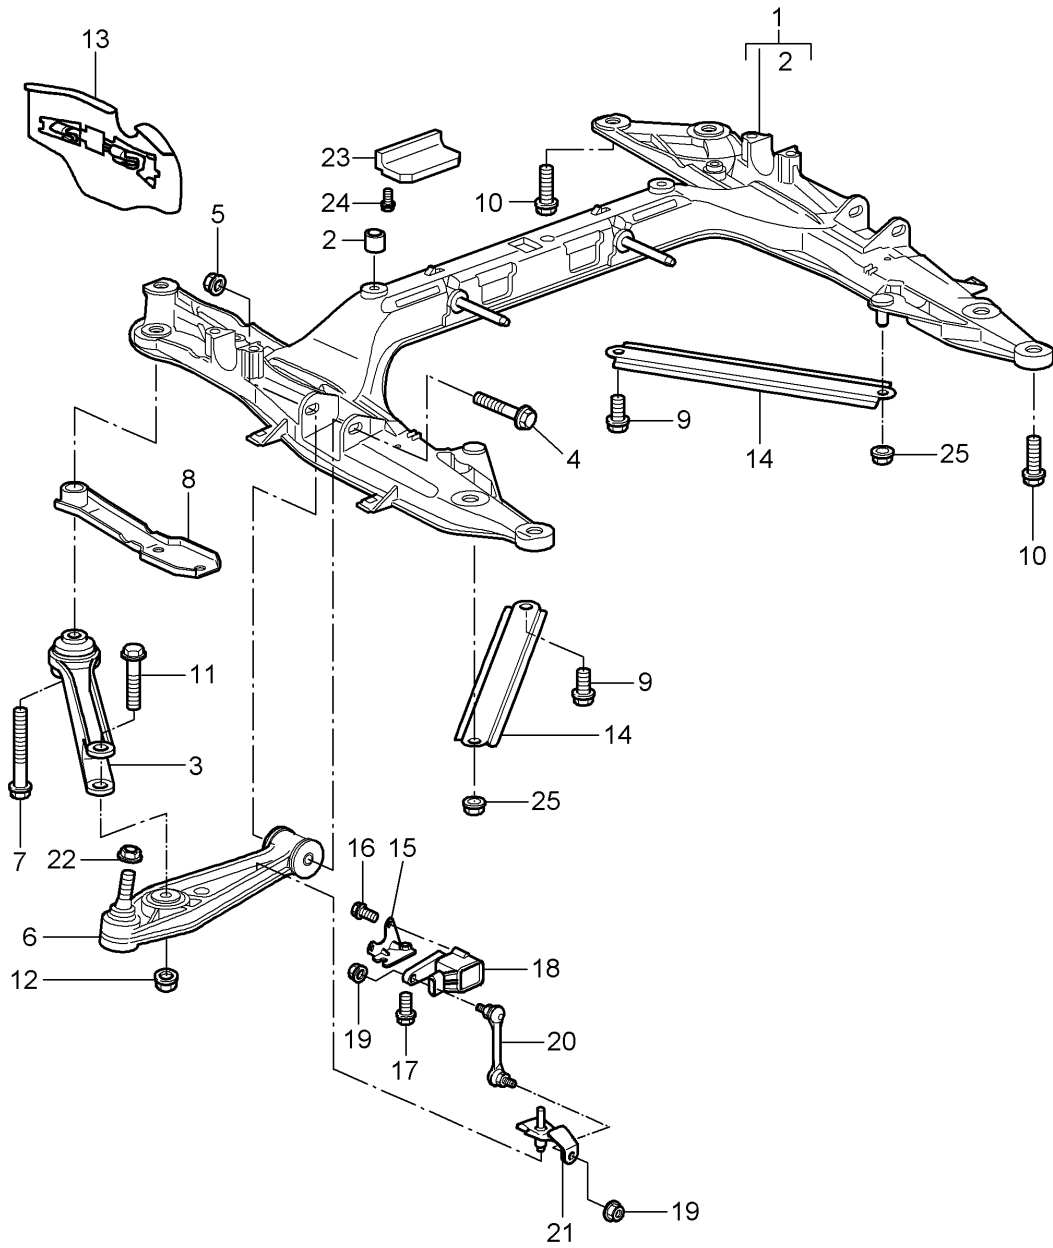

Model: 997 05

Model life 2005>>2008

Model: 997 05 Model life 2005>>2008

Pos	Part Number	Description	Remark	Qty	Model
1	997 341 081 04	Cross member Wishbone Cross member		1	CARRERA 2 CARRERA 2S
(1)	997 341 081 06	Discontinued part Cross member		1	CARRERA 2 CARRERA 2S
(1)	997 341 081 11	Cross member		1	CARRERA 4 CARRERA 4S
				1	TARGA
				1	TARGA S
2	900 197 070 00	D - MJ 2006>> spring pin 13 X 14		1	
3	997 341 043 00	Guide		2	
4	900 378 165 09	Hexagon bolt M 12 X 1,5 X 95		2	
5	999 084 445 01	Locknut M 12 X 1,5		2	
6	997 341 053 00	Wishbone D - MJ 2005>> - MJ 2005		2	
(6)	997 341 053 03	Discontinued part Wishbone		2	
7	900 378 241 09	Hexagon bolt M 14 X 1,5 X 120		2	CARRERA 2 CARRERA 2S
(7)	999 072 050 09	Discontinued part Hexagon bolt M 14 X 1,5 X 120		2	CARRERA 4
				2	CARRERA 4S
				2	TARGA
				2	TARGA S
8	997 341 145 01	plate		2	CARRERA 2 CARRERA 2S
(8)	997 341 145 05	Discontinued part plate		2	CARRERA 4 CARRERA 4S
				2	TARGA
				2	TARGA S
9	999 072 047 09	Hexagon bolt M 12 X 1,5 X 30		4	
(9)	999 072 047 01	Discontinued part Hexagon bolt		4	
(10)	900 378 072 01	M 12 x 1,5 x 30 Hexagon bolt	front	2	
10	900 378 192 09	M 12 X 1,5 X 30 Hexagon bolt	rear	2	
		M 14 X 1,5 X 50 Discontinued part			
10	900 378 192 01	Hexagon bolt M 14 x 1,5 x 50	rear	2	
11	900 378 279 09	Hexagon bolt M 14 X 1,5 X 95		2	
(11)	900 378 279 01	D >> - MJ 2007 Hexagon bolt M 14 X 1,5 X 95		2	
		D - MJ 2008>>			
12	900 380 012 09	Hexagon nut M 14 X 1,5		2	
12	900 380 012 01	Discontinued part Hexagon nut M 14 X 1,5		2	
13	996 341 483 05	Spoiler	left	1	
(13)	996 341 484 05	Spoiler	right	1	
14	997 504 433 00	Brace		2	CARRERA 2