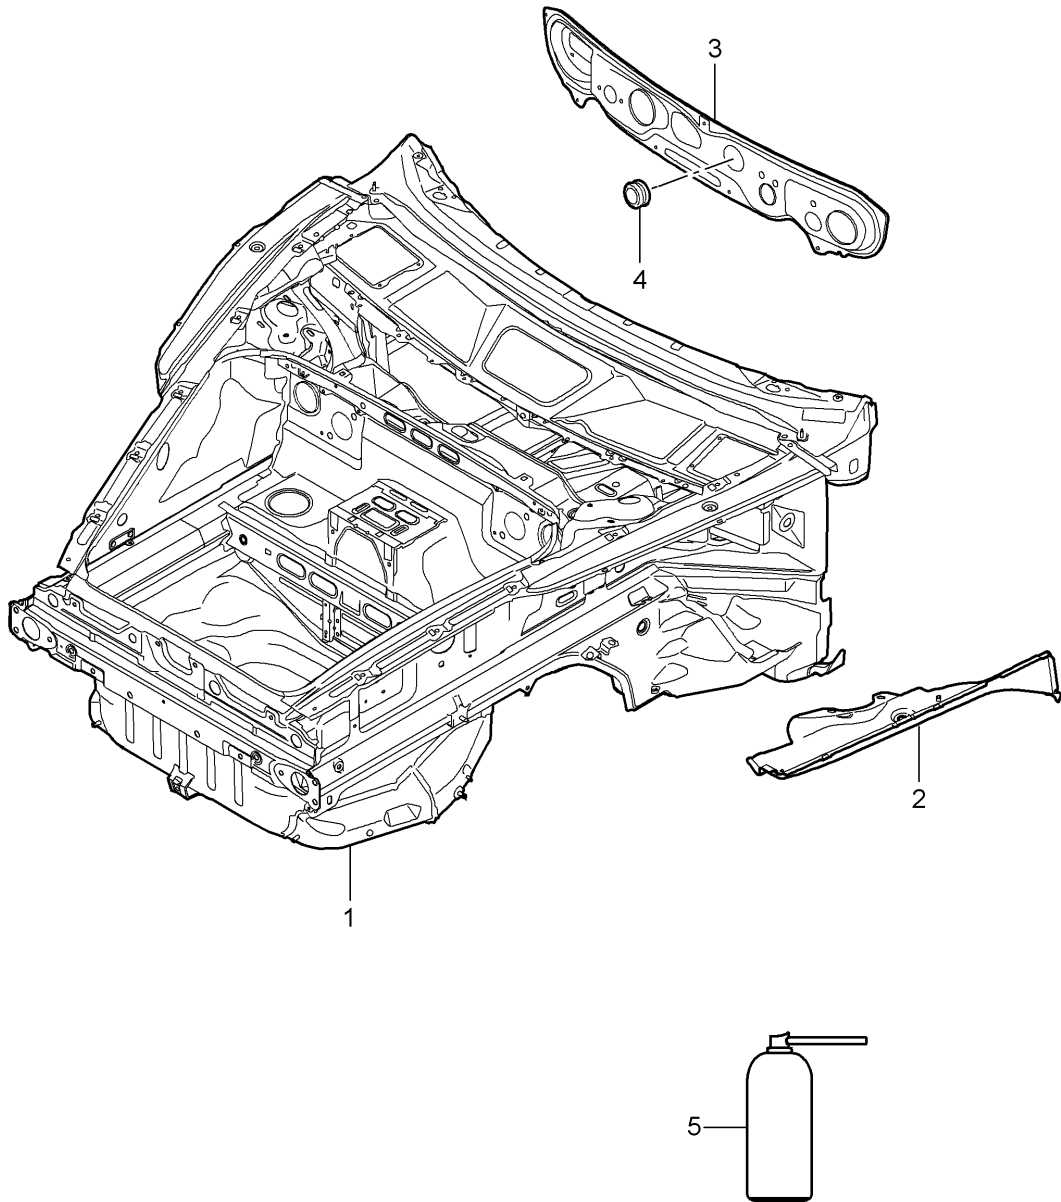

Model: 997 05

Model life 2005>>2008

Pos	Part Number	Description	Remark	Qty	Model
1	999 703 462 40	Bungs Plane See workshop manual End cap 10 x 6,5		X	
2	999 703 421 40	Grommet 15 mm		X	
4	803 803 583 A	Bungs 20 x 30 Discontinued part		X	
4	999 703 196 40	End cap 20 x 30		X	
5	999 703 420 40	Bungs 20,3 x 30 x 11		X	
6	803 803 583	Rubber grommet 30 x 40 Discontinued part		X	
6	999 703 195 40	Rubber grommet 30 x 40		X	
7	999 703 433 40	Bungs 30 x 42		X	
8	999 703 454 40	Cover 55 x 70		X	

Model: 997 05

Model life 2005>>2008