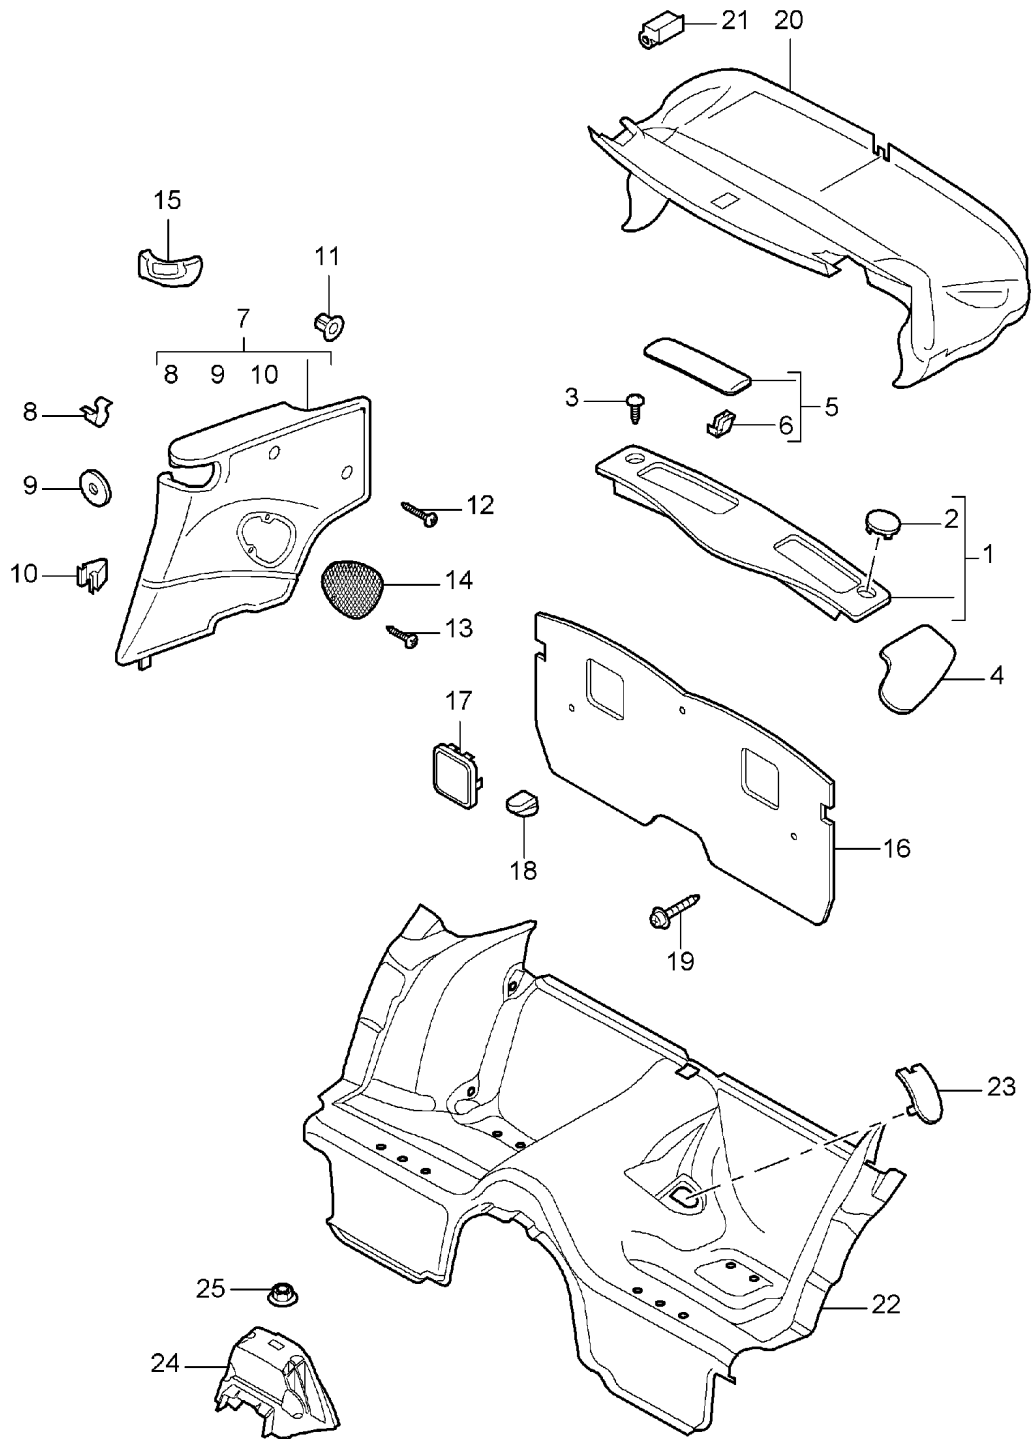

Model: 997 05

Model life 2005>>2008