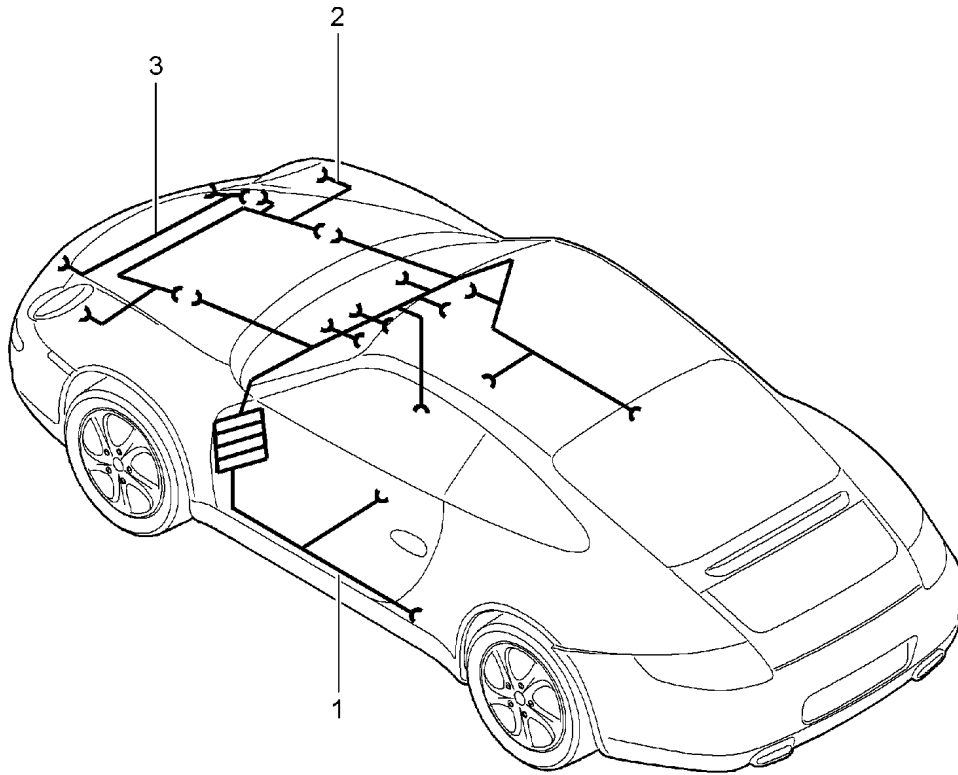

Model: 997 05

Model life 2005>>2008