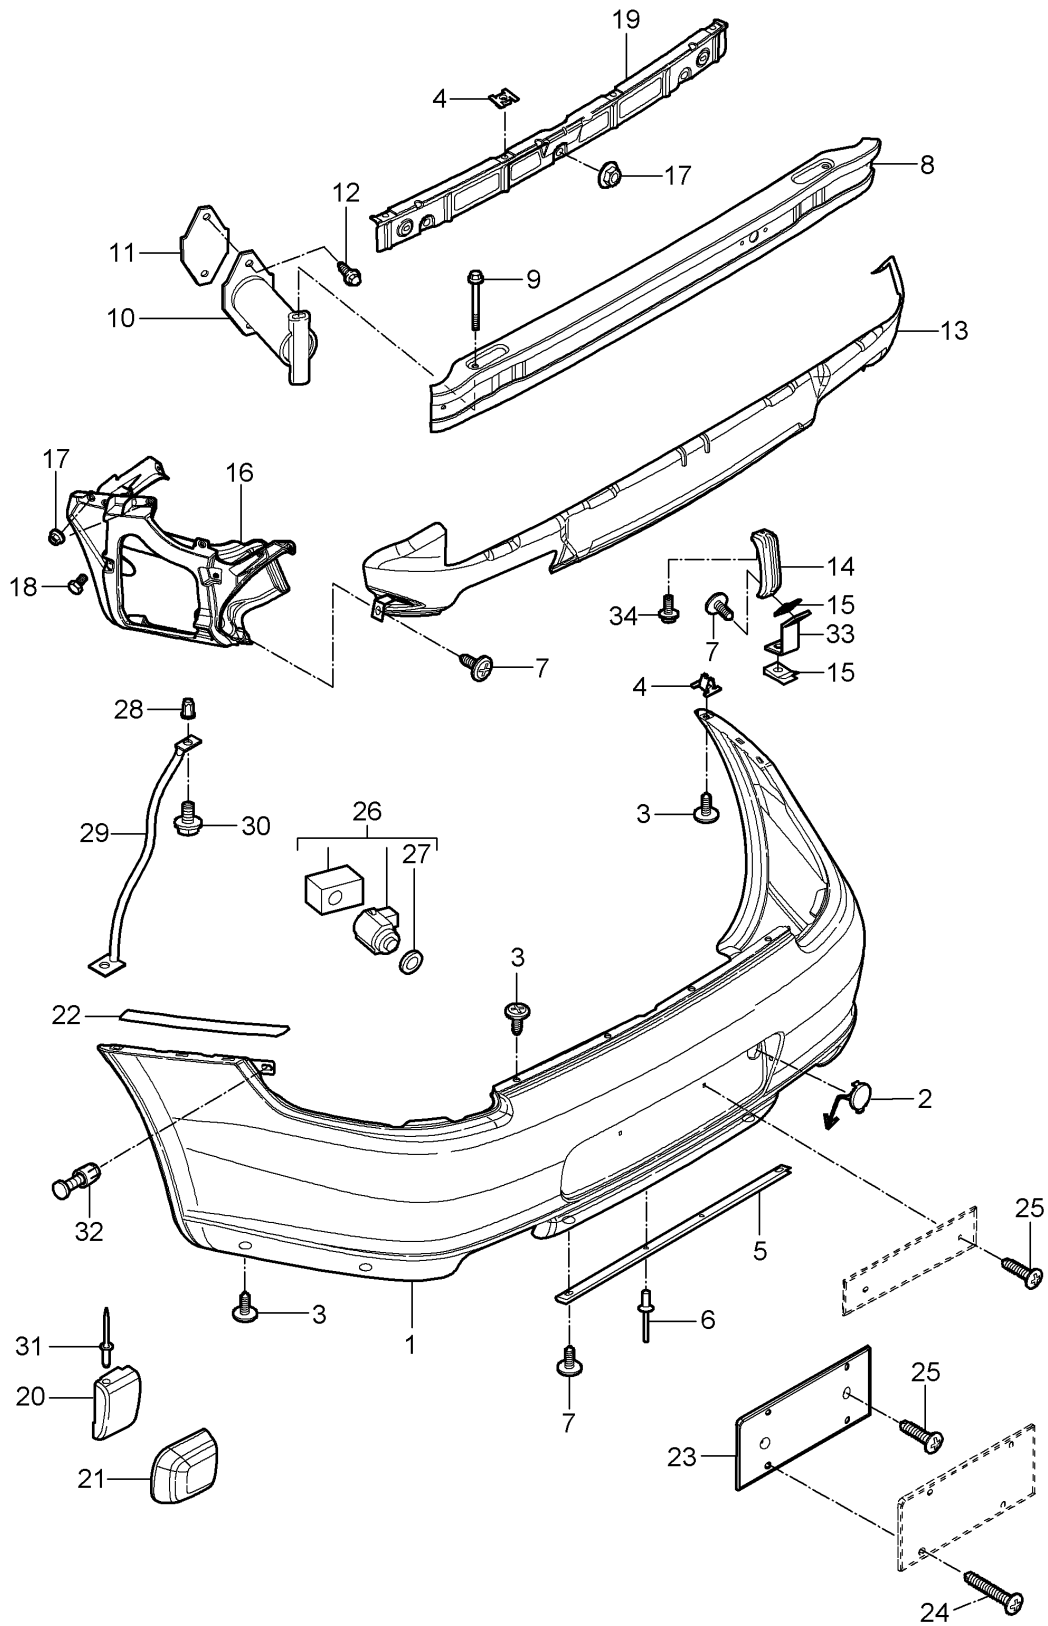

Model: 997 05

Model life 2005>>2008

Pos	Part Number	Description	Remark	Qty	Model
(13)	997 505 536 01	D >> - MJ 2005 retaining strip	right	1	
14	999 073 314 09	D - MJ 2006>> panel screw ST 4,8 X 16		4	
15	999 507 590 02	Cage nut ST 4,8		9	
16	996 641 142 00	Temperature sensor		1	
17	997 505 557 00	Spoiler		1	
	997 505 557 00 01C	Satin black			
(17)	997 505 983 13	Spoiler Aerokit		1	PR:XAA
18	999 073 227 09	panel screw ST 4,8 X 19		10	
19	999 591 699 02	panel nut ST 4,8		1	
21	997 701 107 00	Licence plate holder		1	PR:218
	997 701 107 00 01C	Black			
(22)	999 919 227 A2	panel screw 5,0 X 13		4	PR:218
23	999 919 228 A2	Screw 5,0 x 28		2	
(24)	997 504 531 00	Protective film	left front	1	
24	997 504 532 00	Protective film	right front	1	
25	997 505 719 00	Fixing		2	
-	999 591 709 40	Bracket Hose Headlight washer system		2	

Model: 997 05

Model life 2005>>2008