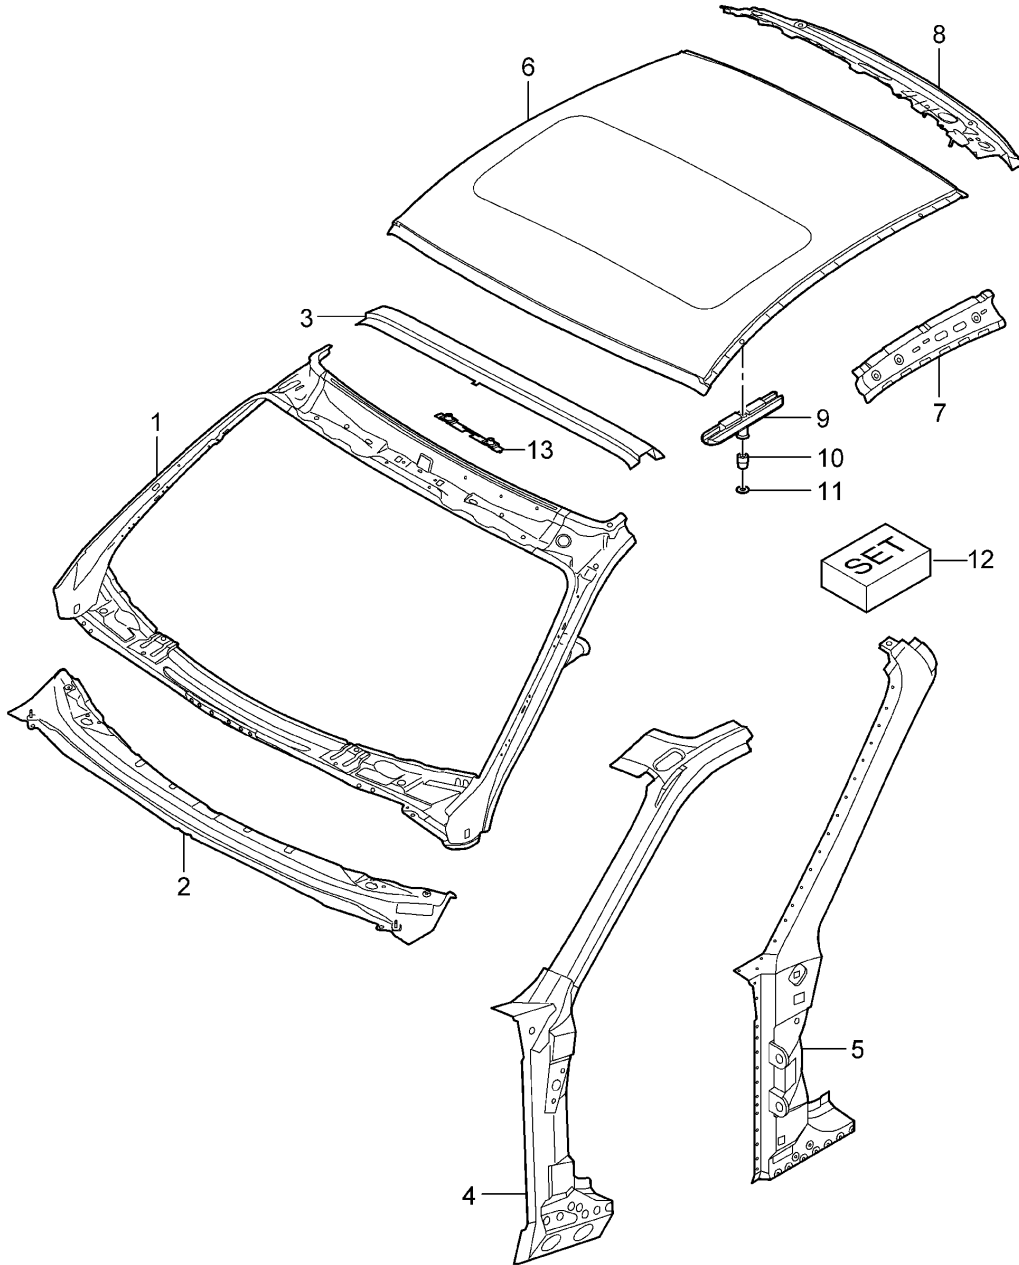

Model: 997 05

Model life 2005>>2008