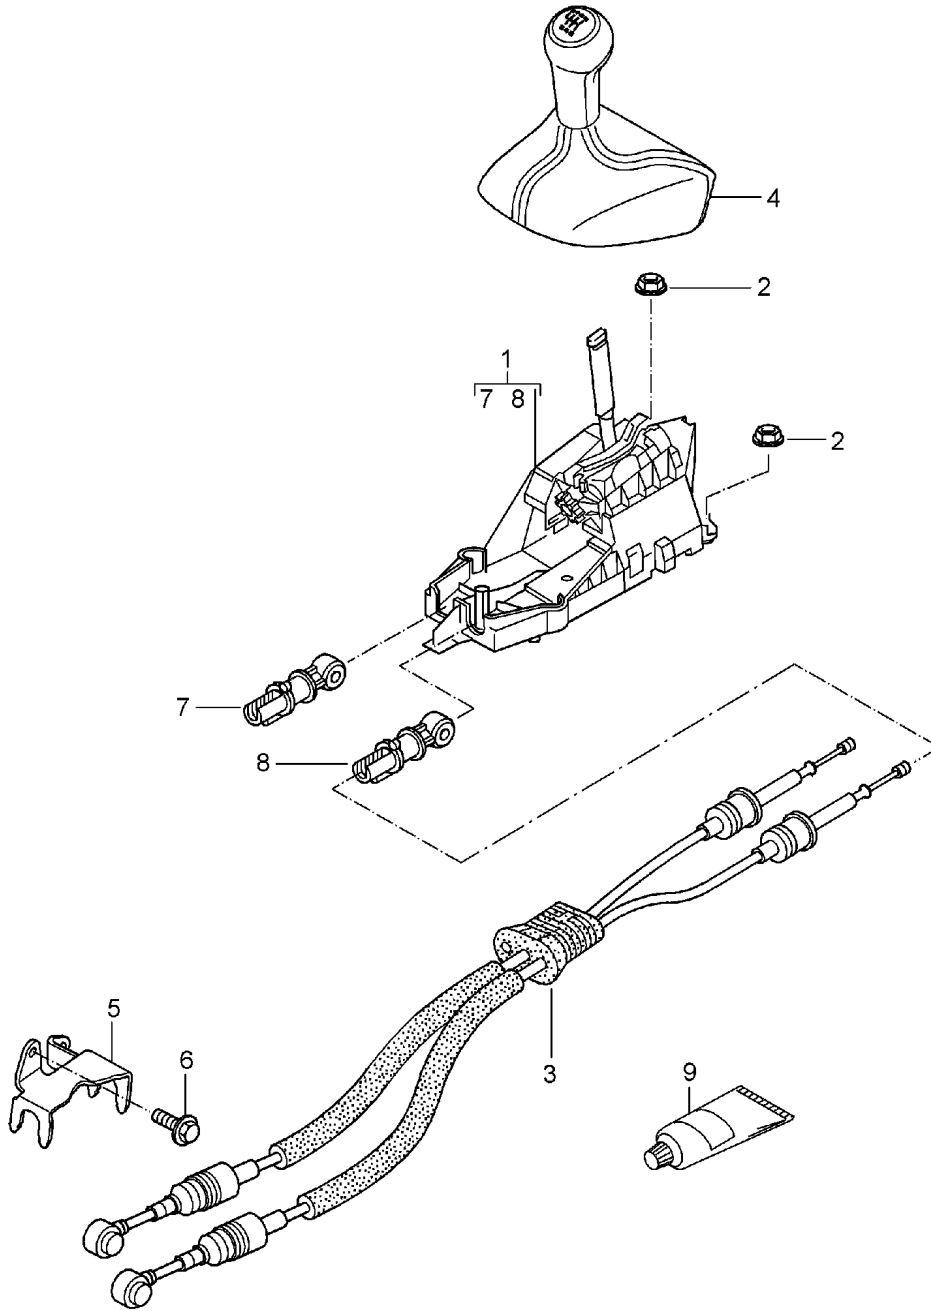

Model: 997 05

Model life 2005>>2008