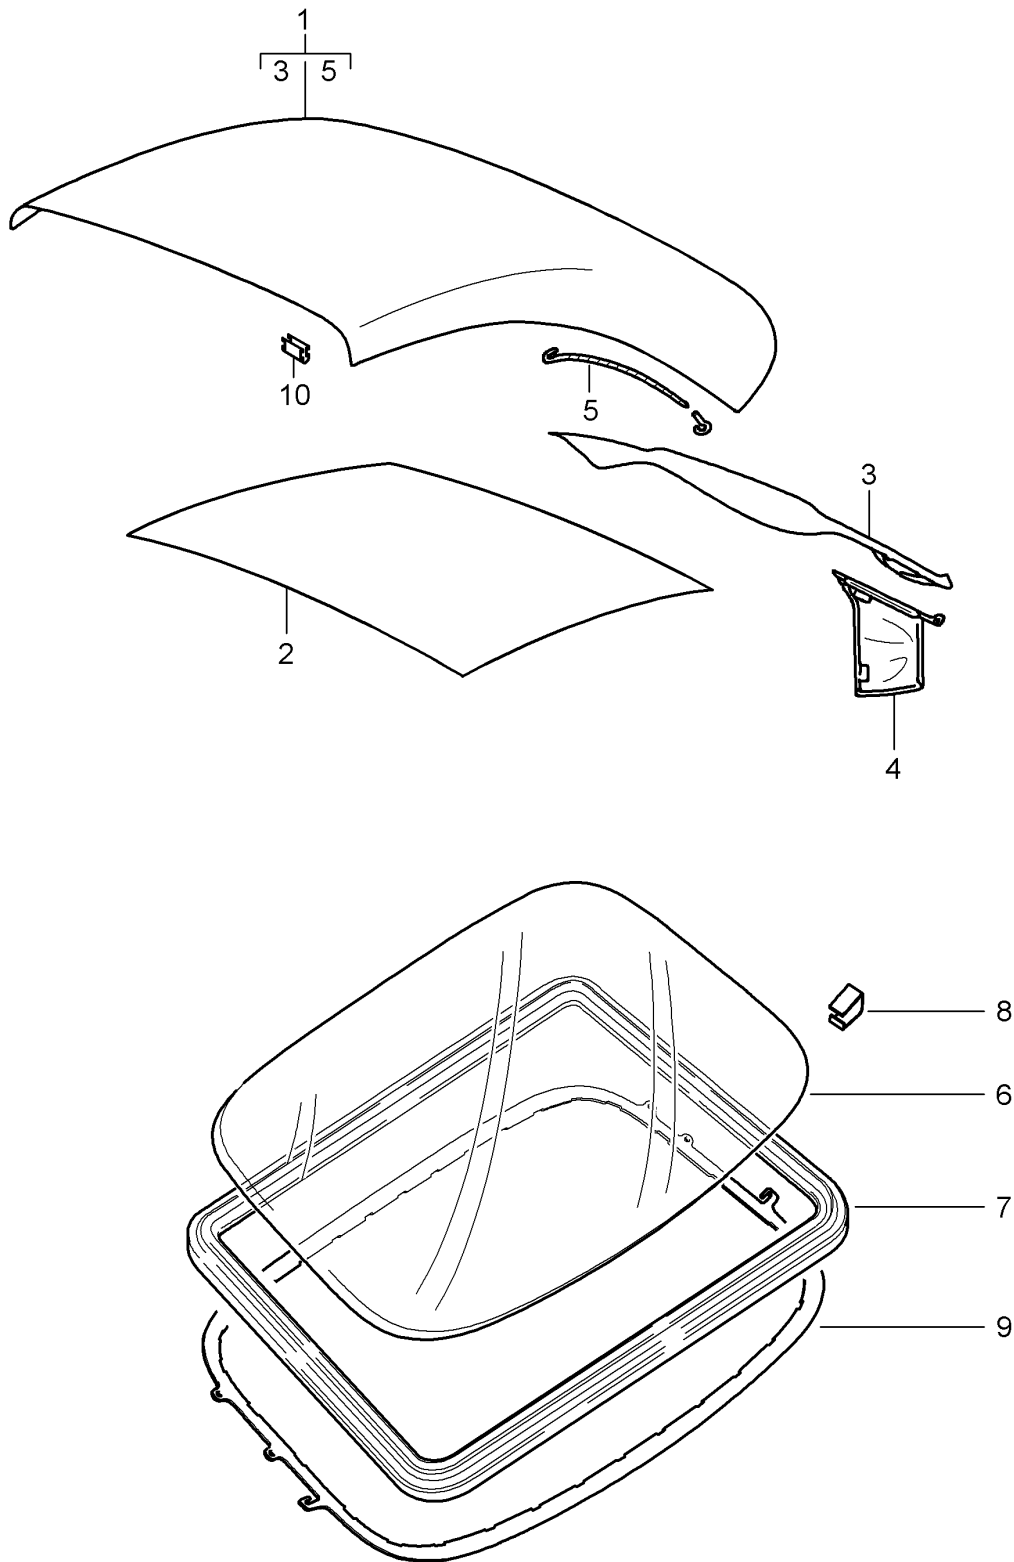

Model: 997 05 Model life 2005>>2008

Pos	Part Number	Description	Remark	Qty	Model
(12)	996 561 320 00	F >> 99-6S760 997 Order Pos. 15 + 16 F 99-6S756 019>> F 99-6S766 266>> F 99-6S750 546>> F 99-6S760 998>> Order Pos. 16 No longer use the part here roof frame seal Black F >> 99-6S756 018 F >> 99-6S766 265 F >> 99-6S750 545 F >> 99-6S760 997 Order Pos. 15 + 16 F 99-6S756 019>> F 99-6S766 266>> F 99-6S750 546>> F 99-6S760 998>> Order Pos. 16 No longer use the part here	right	1	
13	996 561 935 00	Filler piece Set		2	
15	997 561 913 02	Gasket set	left	1	
(15)	997 561 914 02	Gasket set Assembly kit pos. 6,8,9 roof frame	right front	1	
16	997 561 923 00	Gaskets	left	1	
(16)	997 561 924 00	Gaskets Assembly kit Pos. 11,12 roof frame	right rear	1	
17	997 561 813 00	Filler piece	left	1	
17	997 561 814 00	Filler piece	right	1	
18	996 561 745 00	Stop buffer	right	1	

Model: 997 05

Model life 2005>>2008