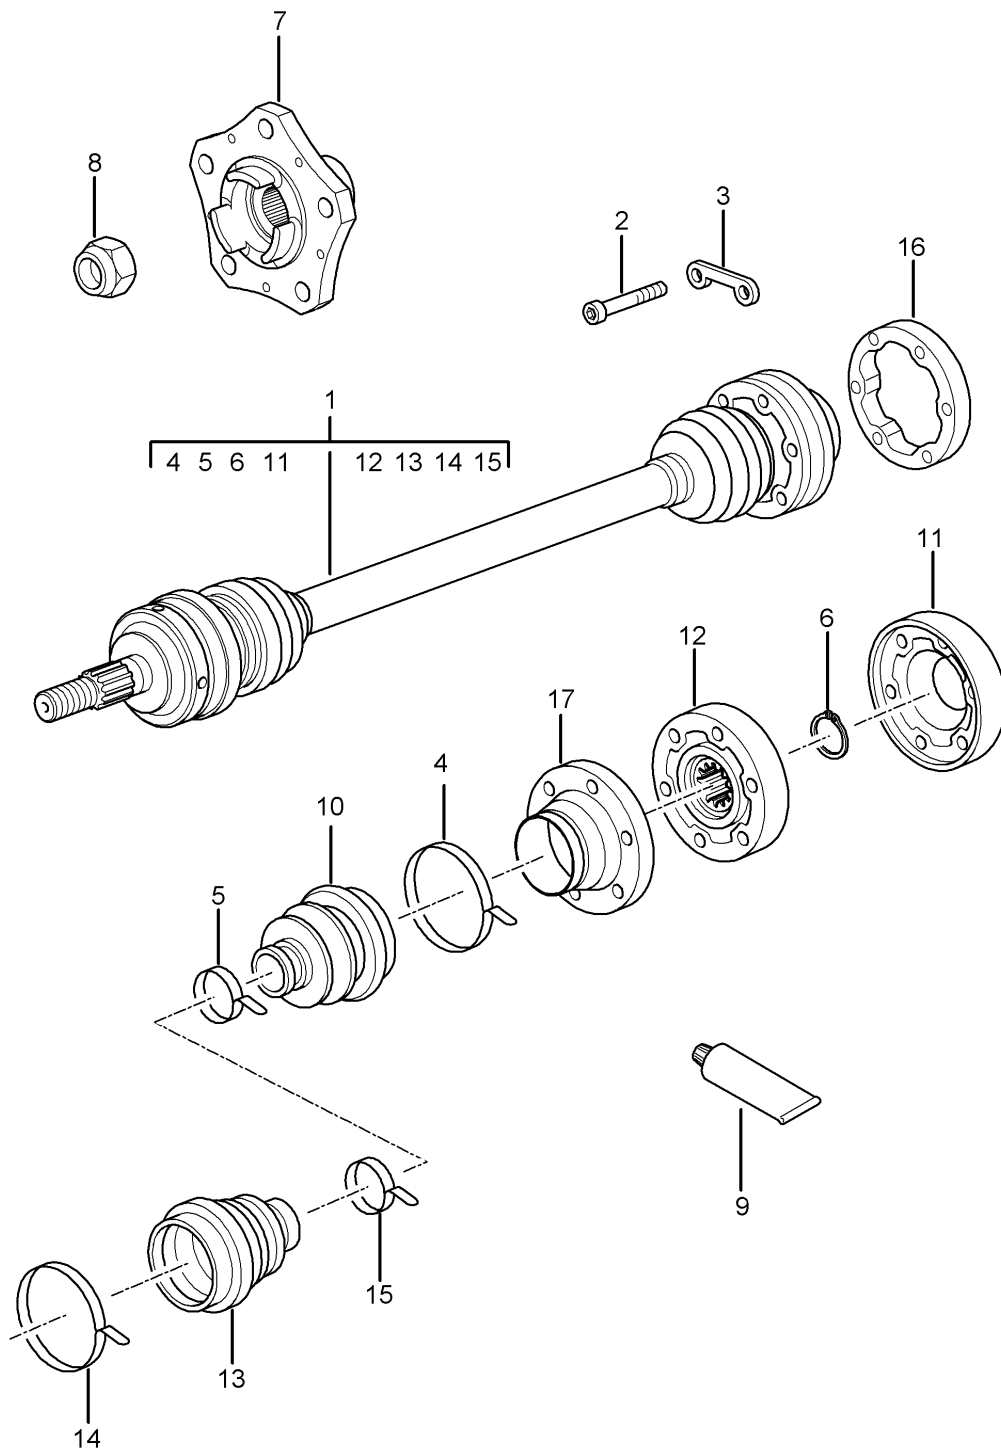

Model: 997 05

Model life 2005>>2008

Model: 997 05

Model life 2005>>2008

Pos	Part Number	Description	Remark	Qty	Model
		Drive shaft			
		Wheel hub			
1	997 332 024 02	Drive shaft		2	PR:480
(1)	997 332 024 03	Drive shaft		2	PR:249
2	900 067 229 09	Socket head bolt M 10 X 48,4		12	PR:480
		Discontinued part			
(2)	900 067 229 01	Socket head bolt M 10 X 48,4		12	PR:480
(2)	999 510 043 09	Socket head bolt M 10 X 61		12	PR:249
(3)	996 332 191 00	Spacer		6	
4	911 332 257 00	terminal 73 MM		2	
5	996 332 257 00	Clip 34 MM		2	
6	900 041 014 00	Securing ring		2	
7	997 331 605 00	Wheel hub		2	
		Discontinued part			
7	997 331 605 01	Wheel hub		2	
8	999 084 641 02	Locknut M 22 X 1,5		2	
9	000 043 110 01	Grease 1 100-gramme tube		X	
(9)	000 043 205 36	sealant 1 100-gramme tube		X	
10	996 332 293 00	Dust bellows		2	
11	928 332 267 01	End cap		2	
		Discontinued part			
11	997 332 267 00	End cap		2	
12	996 332 030 00	Joint		2	
13	996 332 293 00	Dust bellows		2	
14	911 332 257 00	terminal		2	
15	996 332 257 00	Clip		2	
(16)	996 332 229 01	Spacer ring		2	
17	996 332 259 00	Bellow support for Dust bellows		2