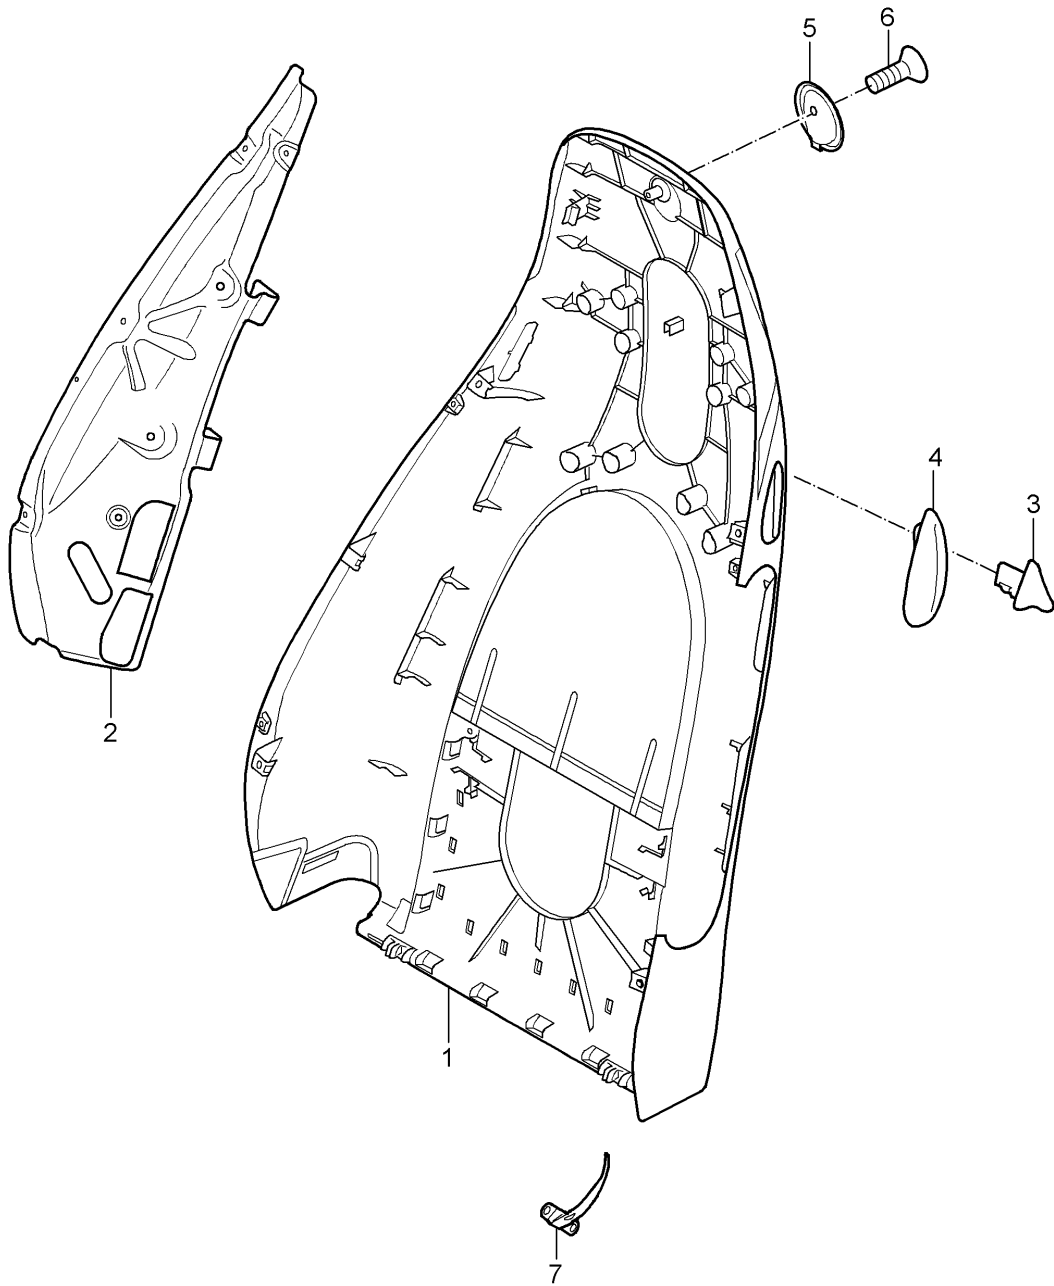

Model: 997 05

Model life 2005>>2008

Model: 997 05 Model life 2005>>2008

Pos	Part Number	Description	Remark	Qty	Model
		Backrest shell Standard seat Comfort seat			CARRERA COUPE CABRIO TARGA
1	997 521 303 09	D - MJ 2005>> Backrest shell	left	1	PR:369,437, 946
	997 521 303 09 5Q2	Black			
	997 521 303 09 8X4	Stone grey			
	997 521 303 09 5S4	Sand beige			
	997 521 303 09 8W3	sea blue			
	997 521 303 09 5Y5	Palm green			
(1)	997 521 304 09	Backrest shell	right	1	PR:370,438, 946
	997 521 304 09 5Q2	Black			
	997 521 304 09 8X4	Stone grey			
	997 521 304 09 5S4	Sand beige			
	997 521 304 09 8W3	sea blue			
	997 521 304 09 5Y5	Palm green			
(1)	997 521 303 10	Backrest shell Leather	left	1	PR:369,437, 982,983
	997 521 303 10 A80	Black			
	997 521 303 10 B80	Stone grey			
	997 521 303 10 T80	Sand beige			
	997 521 303 10 E80	sea blue			
	997 521 303 10 J80	Palm green			
	997 521 303 10 M80	Terracotta			
	997 521 303 10 R80	Cocoa			
(1)	997 521 304 10	Backrest shell Leather	right	1	PR:370,438, 982,983
	997 521 304 10 A80	Black			
	997 521 304 10 B80	Stone grey			
	997 521 304 10 T80	Sand beige			
	997 521 304 10 E80	sea blue			
	997 521 304 10 J80	Palm green			
	997 521 304 10 M80	Terracotta			
	997 521 304 10 R80	Cocoa			
(1)	997 521 303 11	Backrest shell	left	1	PR:369,437, 982
	997 521 303 11 D11	Dark grey/natural			
	997 521 303 11 T11	Brown/natural			
	997 521 303 11 N11	Carrera Red			
(1)	997 521 304 11	Backrest shell	right	1	PR:370,438, 982
	997 521 304 11 D11	Dark grey/natural			
	997 521 304 11 T11	Brown/natural			
(2)	997 521 319 00	Support	left	1	
2	997 521 320 00	Support	right	1	
		Backrest side bolster			
3	997 521 623 02	Actuator button lever for folding backrest	left	1	
	997 521 623 02 V05	Galvano silver			
(3)	997 521 624 02	Actuator button lever for folding backrest	right	1	
	997 521 624 02 V05	Galvano silver			
4	997 521 621 02	Rosette lever for folding backrest	left	1	PR:369,370, 437,438
	997 521 621 02 D07	Volcano grey			
(4)	997 521 622 02	Rosette lever for folding backrest	right	1	PR:369,370, 437,438
	997 521 622 02 D07	Volcano grey			
5	997 521 373 01	Coat hook		2	
	997 521 373 01 D07	Volcano grey			