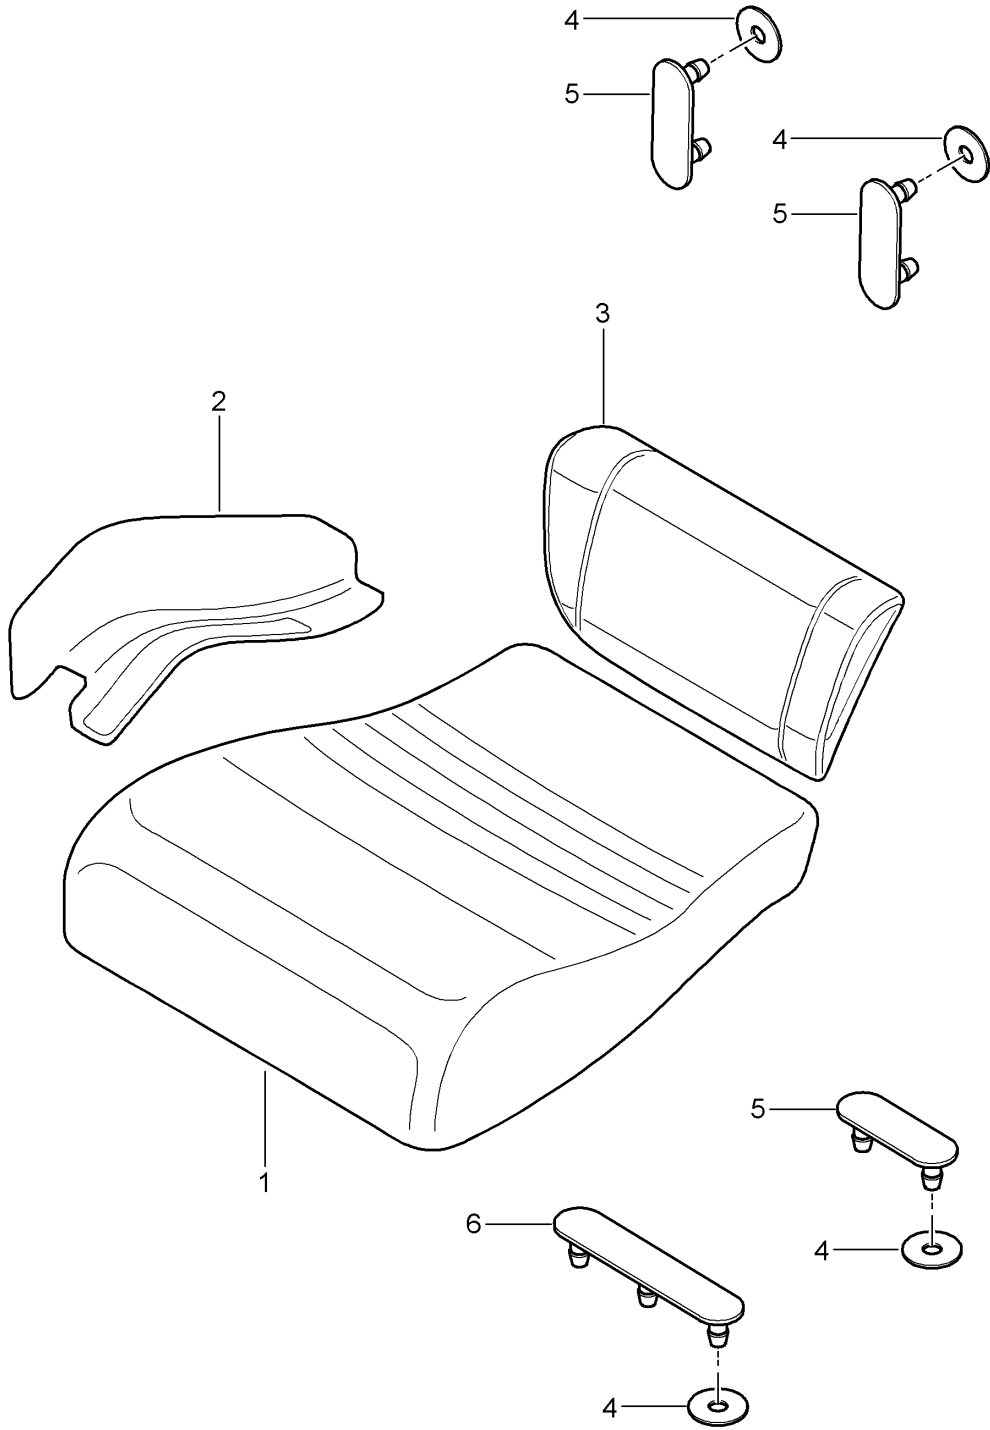

Model: 997 05

Model life 2005>>2008

Pos	Part Number	Description	Remark	Qty	Model
2	997 551 893 00	D - MJ 2008>> Clip Triple		X	PR:685
2	997 551 893 01	D >> - MJ 2007 Clip Triple		X	PR:685
(3)	997 551 897 01	D - MJ 2008>> Retaining washer		X	PR:685
4	997 551 895 00	Clip Double		X	PR:685
4	997 551 895 01	D >> - MJ 2007 Clip Double D - MJ 2008>>		X	PR:685

Model: 997 05

Model life 2005>>2008