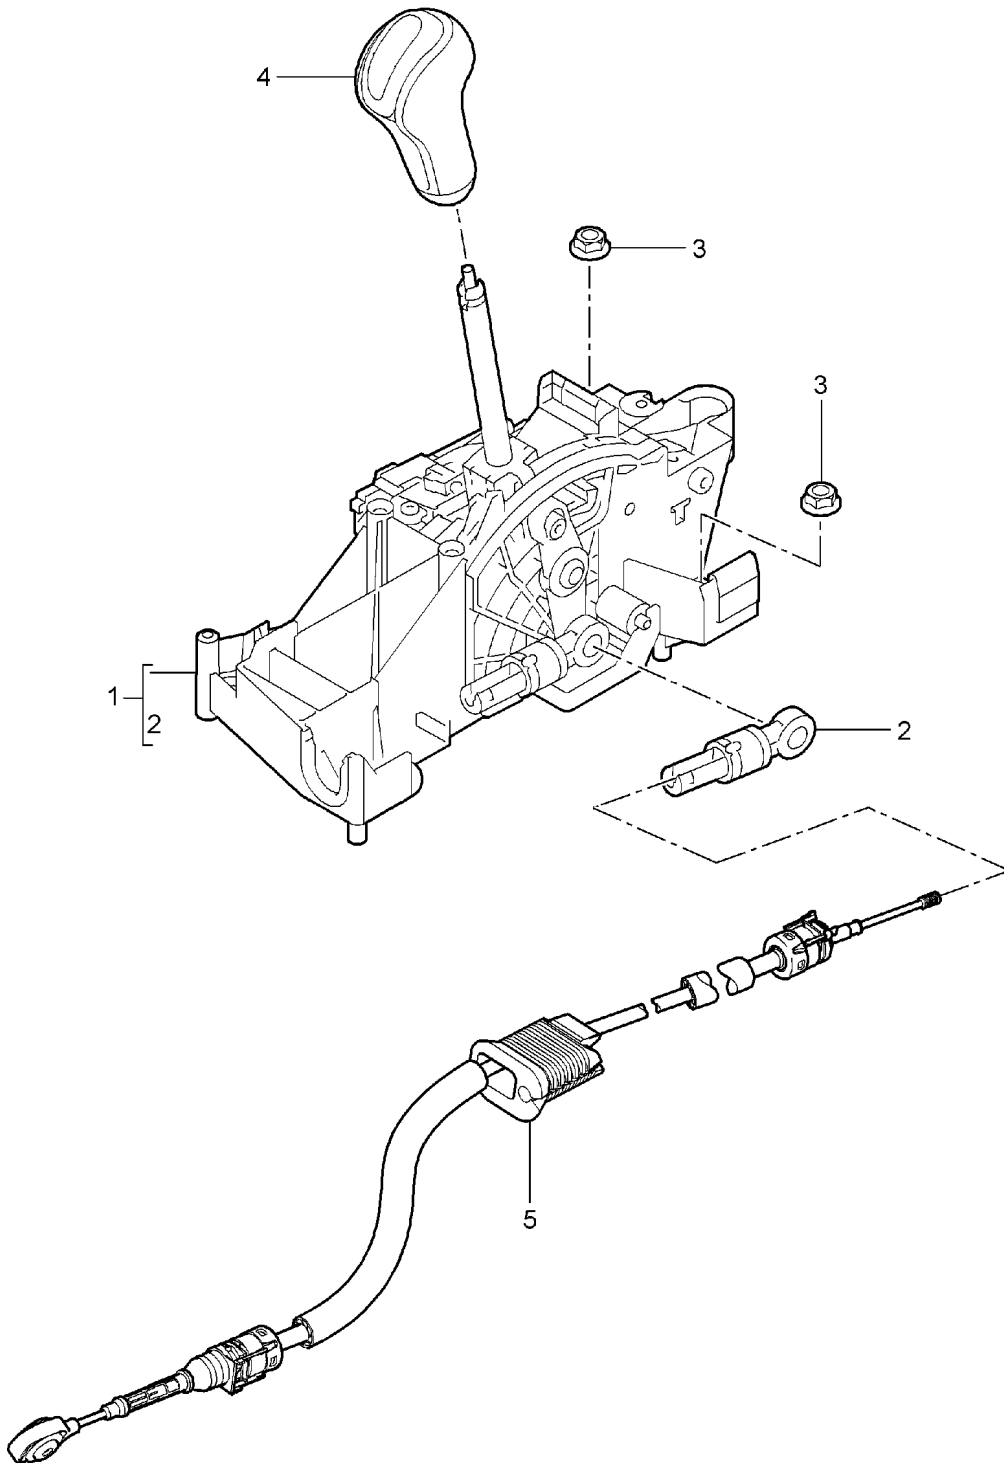

Model: 997 05

Model life 2005>>2008