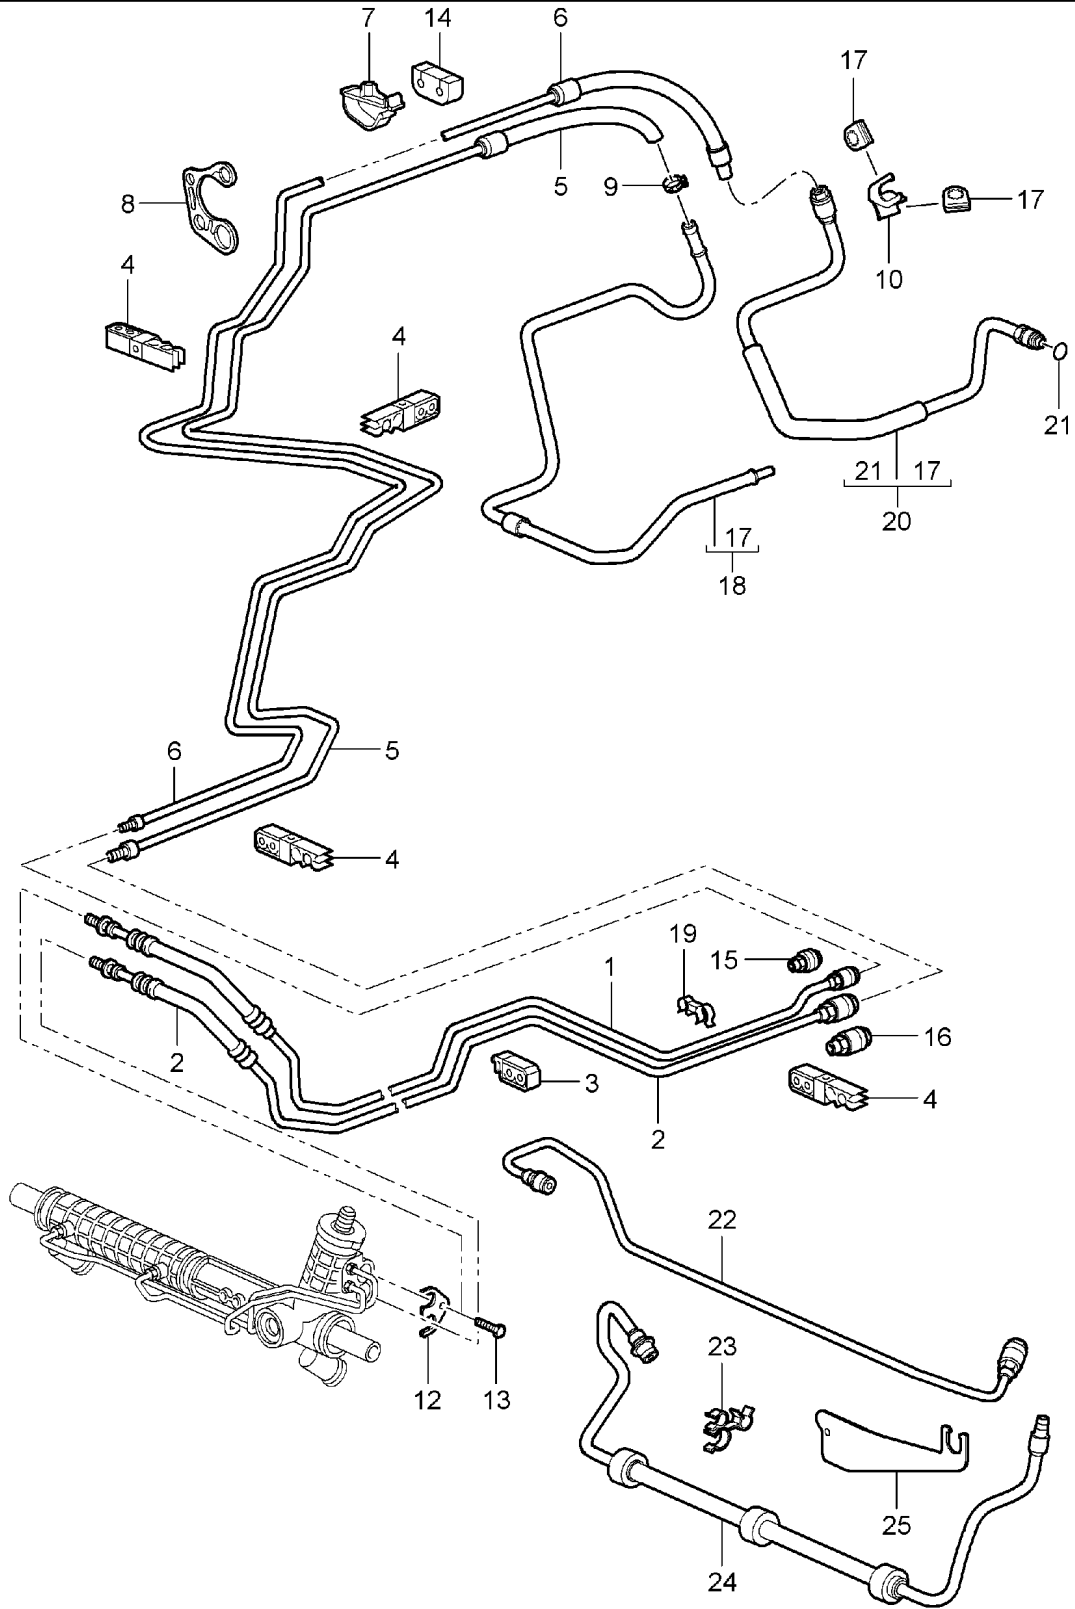

Model: 997 05 Model life 2005>>2008

Pos	Part Number	Description	Remark	Qty	Model
1	997 347 011 04	Power steering Steering gear Steering parts Steering gear Power steering D >> - MJ 2007 Discontinued part		1	PR:098
(1)	997 347 011 05	Steering gear Power steering D >> - MJ 2007		1	PR:098
(1)	997 347 011 06	Steering gear Power steering D - MJ 2008>>		1	PR:098
-	996 347 110 02	Clip pinion Steering gear Only for 997.347.011.04 997.347.012.03		1	
2	997 347 191 00	Bellows		2	
3	996 347 293 04	clamping ring		2	
4	997 347 373 00	seal ring		2	
5	999 512 693 09	clamping ring		2	
6	997 347 322 00	Joint D >> - MJ 2007		2	
(6)	997 347 322 01	Joint D - MJ 2008>>		2	
7	999 034 037 09	Hexagon nut M 14 X 1,5		2	
8	996 347 131 04	Track rod		2	
9		see illustration, item:	401-000,2		
10	900 378 100 01	Hexagon bolt AM 10 X 45		2	
11	999 084 449 09	Locknut M 12 X 1,5		2	

Model: 997 05

Model life 2005>>2008