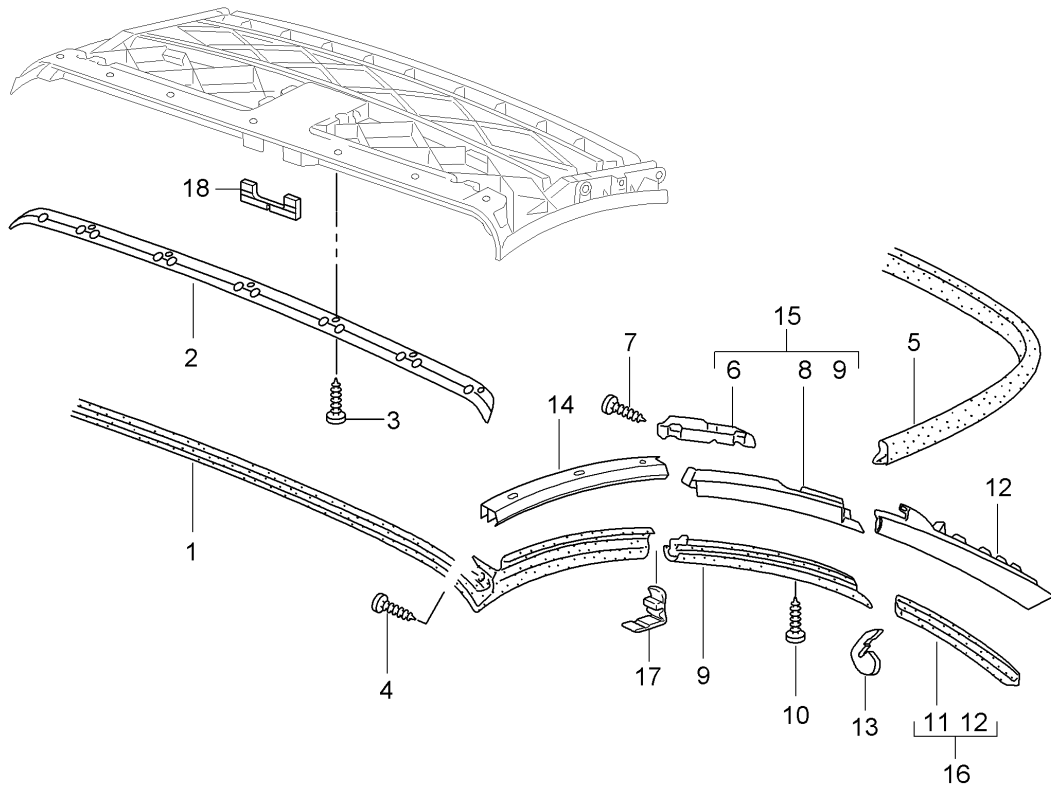

Model: 997 05

Model life 2005>>2008

Pos	Part Number	Description	Remark	Qty	Model
30	999 166 076 01	Discontinued part securing clip		6	
31	999 924 125 40	bush		4	
32	996 561 249 01	Sealing strip	left	1	
(32)	996 561 250 01	Sealing strip	right	1	
33	999 088 031 30	Pin		4	
34	999 924 125 40	bush		4	
35	999 919 152 09	fillister hd. bolt 3,5X8		2	

Model: 997 05

Model life 2005>>2008