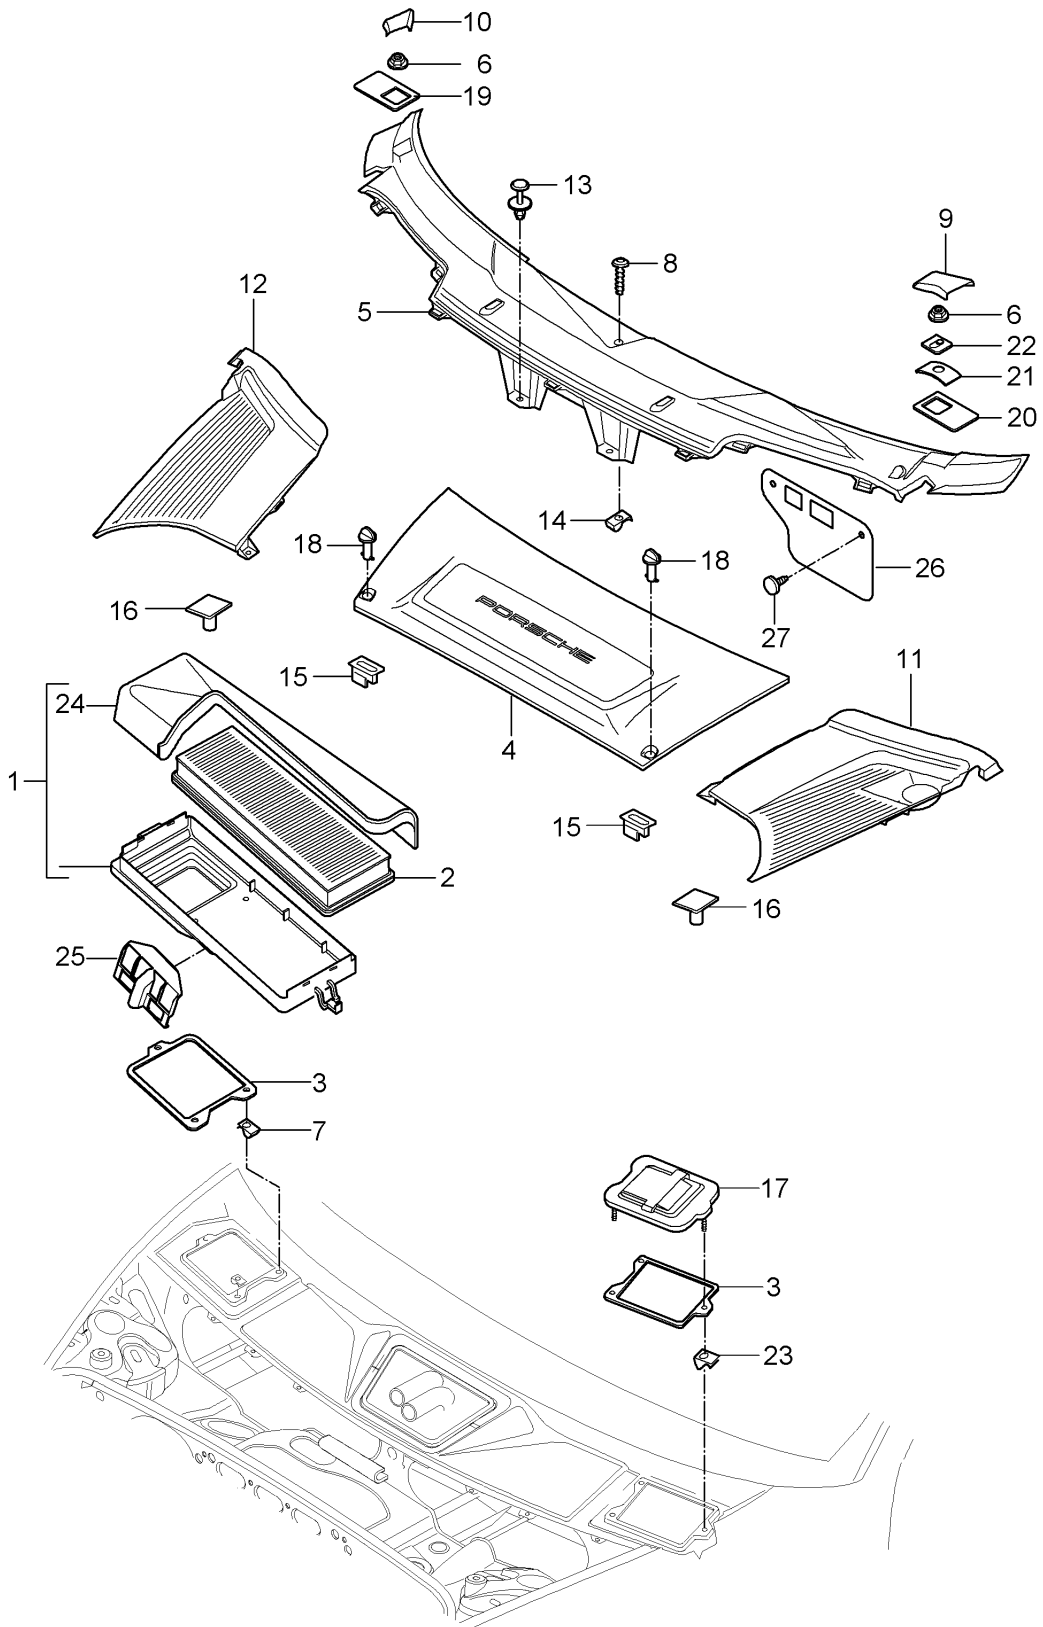

Model: 997 05

Model life 2005>>2008

Model: 997 05 Model life 2005>>2008

Pos	Part Number	Description	Remark	Qty	Model
1	997 572 019 04	Particulate filter housing	lhd	1	PR:098
2	997 571 219 01	Cowl panel covering		1	
3	997 572 221 00	Dust and pollen filter		2	
4	997 572 567 04	Seal		1	
	997 572 567 04 FMT	Battery cover			
		Black			
		Battery			
(4)	997 572 729 02	Dust and pollen filter insert	lhd	1	PR:098
		Particulate filter			
5	997 572 563 08	Cover	lhd	1	PR:098
		Scuttle			
	997 572 563 08 FMT	Black			
6	999 076 071 02	Hexagon nut		2	
		M6			
7	999 507 348 01	panel nut		3	
8	N 906 487 02	Oval hexagon socket head bolt		1	
9	997 572 569 04	Cover cap	left	2	PR:098
	997 572 569 04 FMT	Black			
10	997 572 570 04	Cover cap	right	1	PR:098
	997 572 570 04 FMT	Black			
11	997 572 361 06	Plenum chamber cover	left	1	
		Discontinued part			
	997 572 361 06 02A	Black			
11	997 572 361 07	Plenum chamber cover	left	1	
	997 572 361 07 02A	Black			
12	997 572 362 07	Plenum chamber cover	right	1	
		Discontinued part			
	997 572 362 07 02A	Black			
12	997 572 362 08	Plenum chamber cover	right	1	
	997 572 362 08 02A	Black			
13	999 507 497 40	Spreader rivet		2	
		8 X 14			
14	999 507 834 41	expanding nut		1	
		ST 4,8			
15	999 590 046 40	Cam disc		2	
16	999 902 046 40	catch		1	
17	997 572 419 02	Cover		2	
		D >> - MJ 2007			
17	997 572 419 03	Cover		2	
		D - MJ 2008>> - MJ 2008			
18	997 572 867 00	Locking bolt		2	
	997 572 867 00 02A	Black			
18	997 572 867 01	Locking bolt		2	
	997 572 867 01 02A	Black			
19	997 572 842 00	Pressure plate (passenger side)		1	
		D >> - MJ 2006			
		Discontinued part			
19	997 572 842 01	Pressure plate (passenger side)	right lhd	1	PR:098
		D - MJ 2007>>			
20	997 572 841 00	Pressure plate (drivers side)		1	
21	997 572 837 00	spring plate (drivers side)		1	
22	997 572 533 00	Retaining plate (drivers side)		1	
23	999 591 855 02	panel nut		3	
24	997 572 729 02	Dust and pollen filter insert	lhd	1	PR:098
		Particulate filter			
25	997 572 862 01	Support		1	
26	997 572 763 00	Cover		1