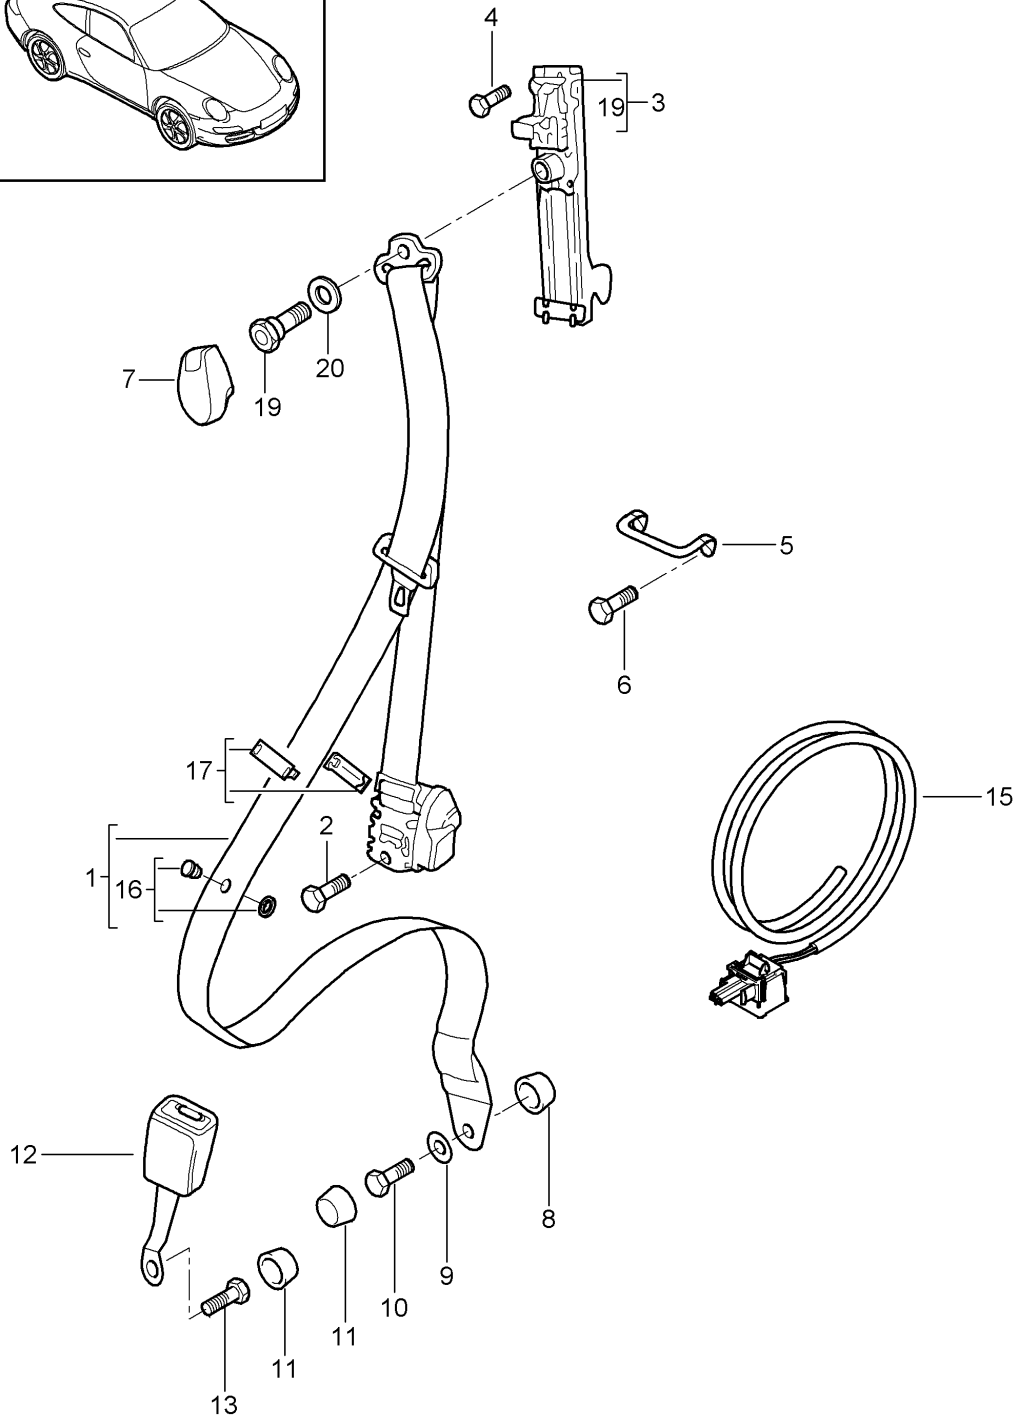

Model: 997 05

Model life 2005>>2008