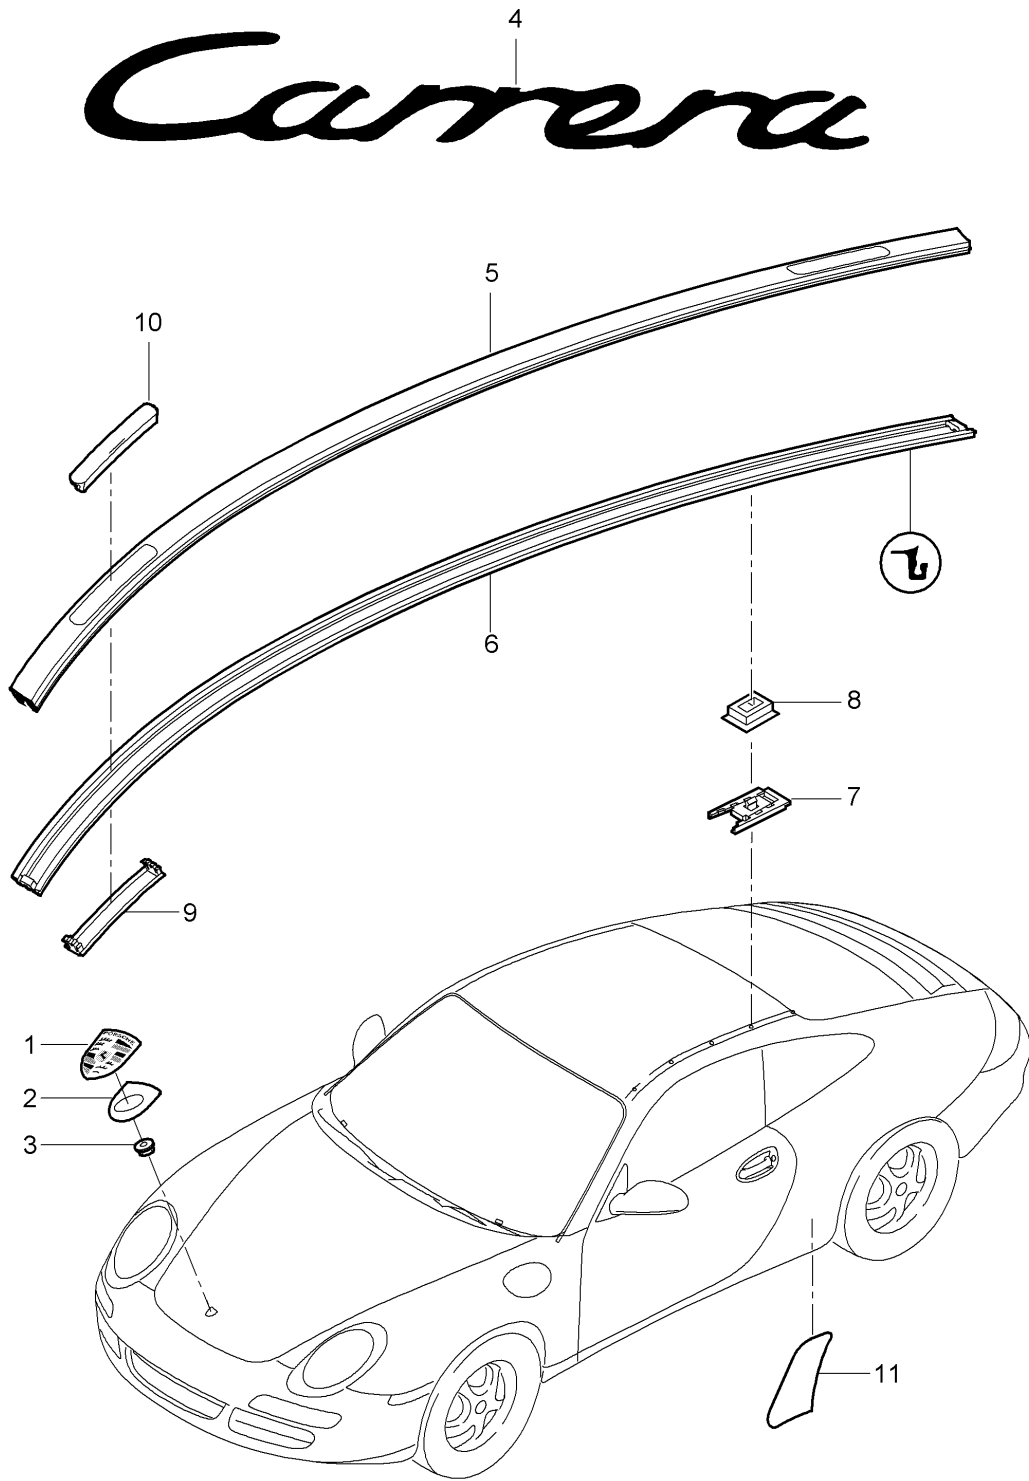

Model: 997 05

Model life 2005>>2008

Carrera