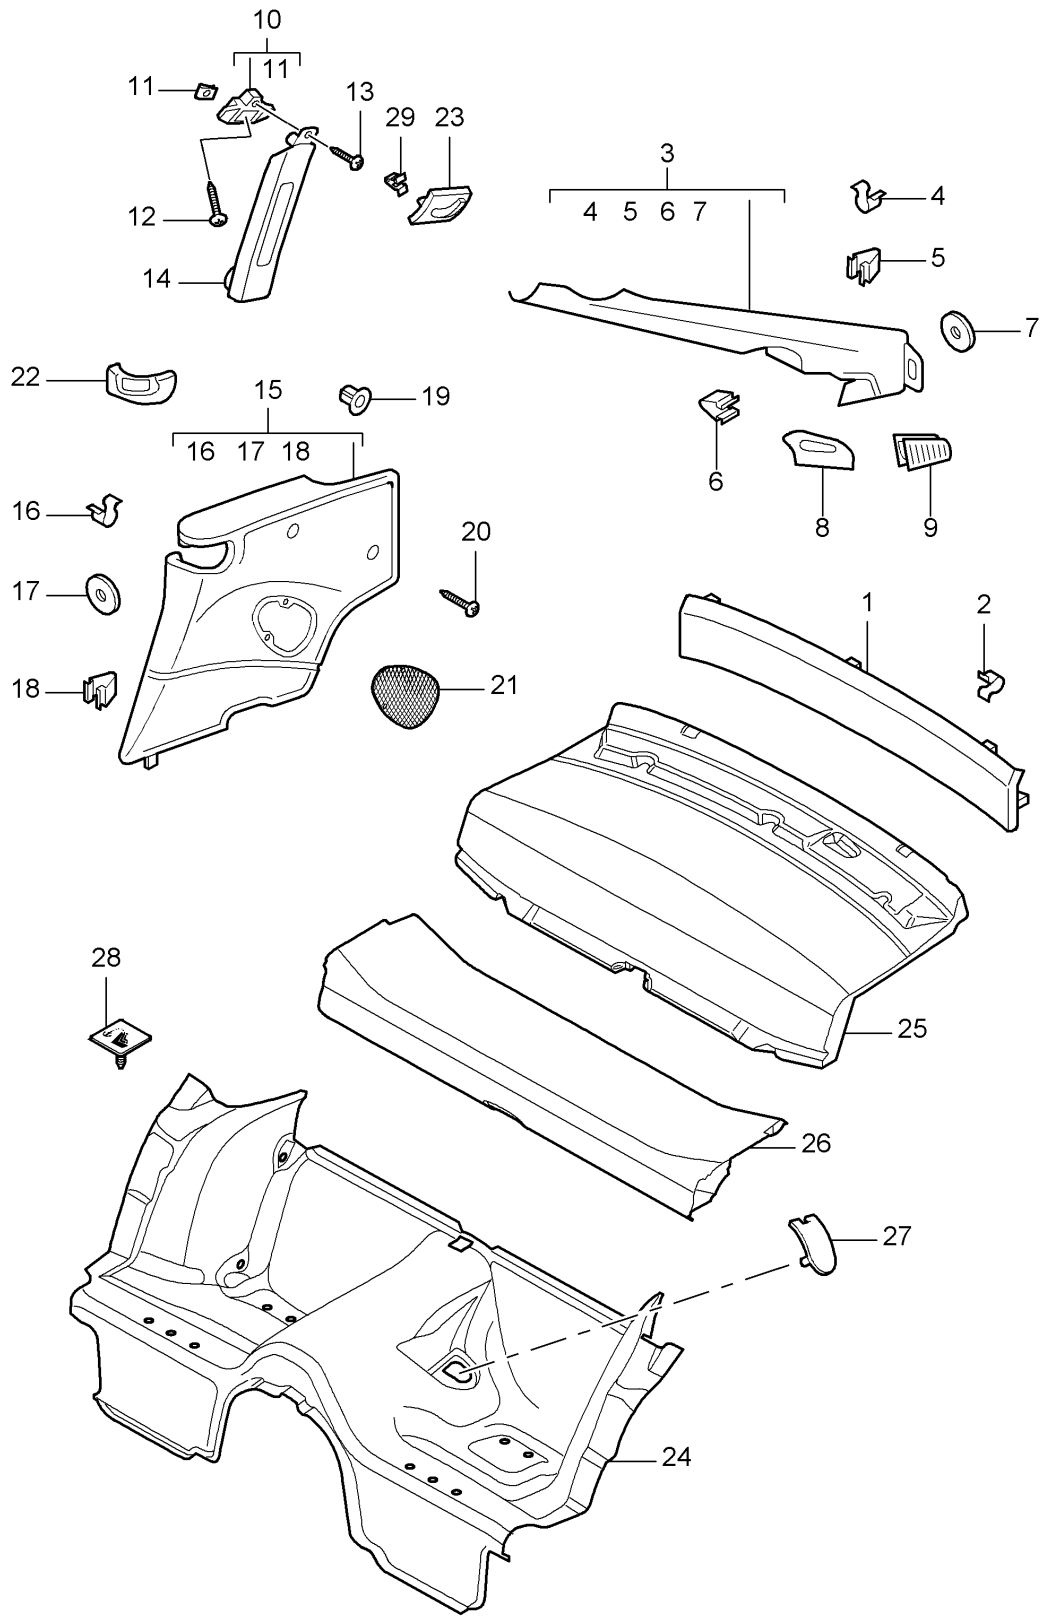

Model: 997 05

Model life 2005>>2008