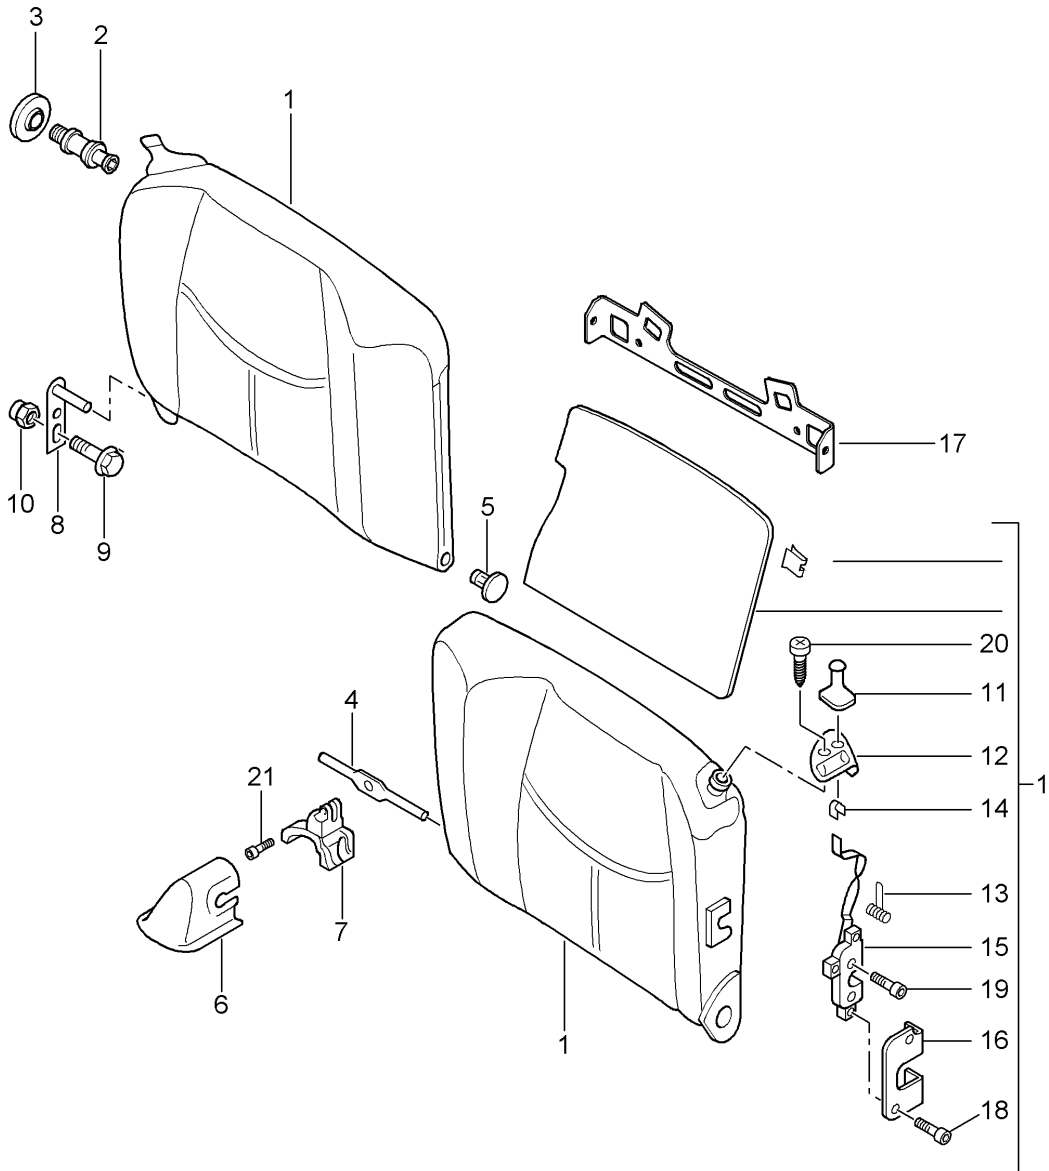

Model: 997 05

Model life 2005>>2008

Pos	Part Number	Description	Remark	Qty	Model
(8)	997 522 211 00	Mounting D - MJ 2008>>	outer	2	PR:685
9	999 073 138 01	flat round head bolt M 8 X 25		2	
10	996 522 271 00	bush		2	PR:685
11	996 522 425 01	Cover		1	PR:685
	996 522 425 01 01C	Black			
12	996 522 421 00	Stop Backrest		2	PR:685
	996 522 421 00 01C	Satin black			
13	997 522 321 00	Actuating lever Backrest	left	1	PR:685
	997 522 321 00 01C	Satin black			
(13)	997 522 322 00	Actuating lever Backrest	right	1	PR:685
	997 522 322 00 01C	Satin black			
14	996 522 315 00	Rosette Actuator button	left	1	PR:685
	996 522 315 00 01C	Satin black			
(14)	996 522 316 00	Rosette Actuator button	right	1	PR:685
	996 522 316 00 01C	Satin black			
15	996 522 281 02	lock Backrest	left	1	PR:685
(15)	996 522 282 02	lock Backrest	right	1	PR:685
16	997 522 771 00	Cover panel lock	left	1	PR:685
	997 522 771 00 01C	Satin black			
(16)	997 522 772 00	Cover panel lock	right	1	PR:685
	997 522 772 00 01C	Satin black			
17	996 522 653 00	Spring lock		2	PR:685
18	999 507 630 01	Clip Actuator button		2	PR:685
19	999 073 049 02	panel screw ST 3,5 X 16		4	PR:685
20	900 269 028 03	countersunk bolt M 8 X 30		4	PR:685
21	900 145 041 07	panel screw B 3,5 X 16		4	PR:685
22	900 067 358 09	Bolt with washer M 5 X 16		1	PR:685

Model: 997 05

Model life 2005>>2008