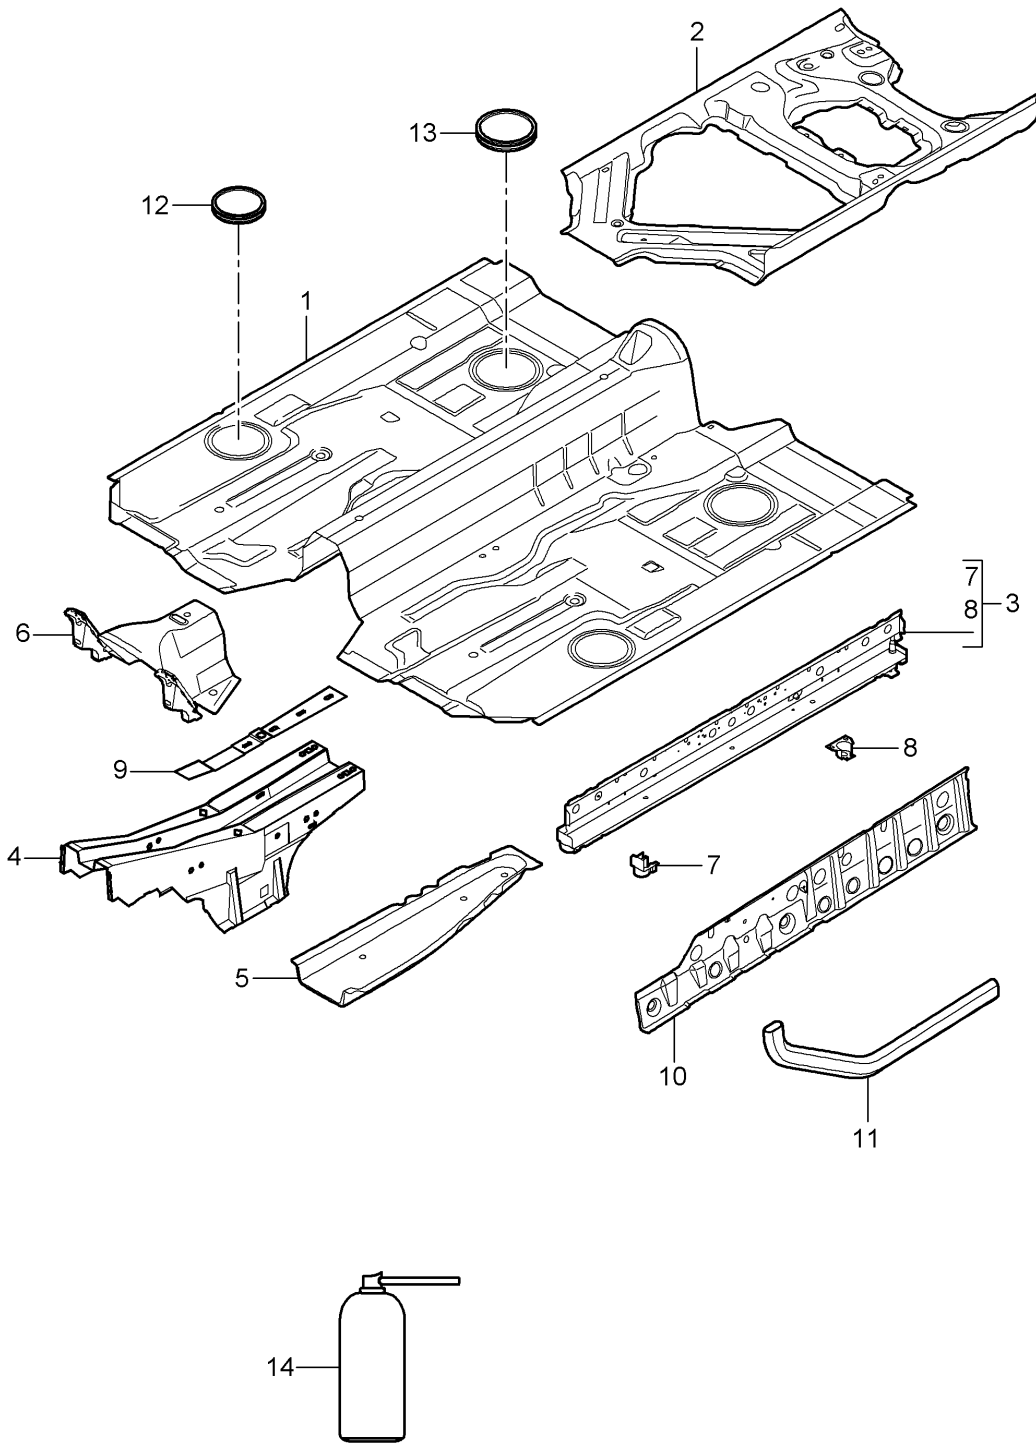

Model: 997 05

Model life 2005>>2008

Pos	Part Number	Description	Remark	Qty	Model
1	996 504 233 01	Dome strut	left	1	
2	996 504 234 01	Dome strut	right	1	
3	997 504 359 00	Console Discontinued part		1	
3	997 504 359 01	Console		1	
4	996 504 633 00	Filler piece	left	1	
5	996 504 634 00	Filler piece	right	1	
6	900 378 100 09	Hexagon bolt AM 10 X 45		2	
7	900 075 010 09	Hexagon bolt M 6 X 12		4	
8	900 378 173 01	Hexagon bolt M 6 X 20		4	

Model: 997 05

Model life 2005>>2008