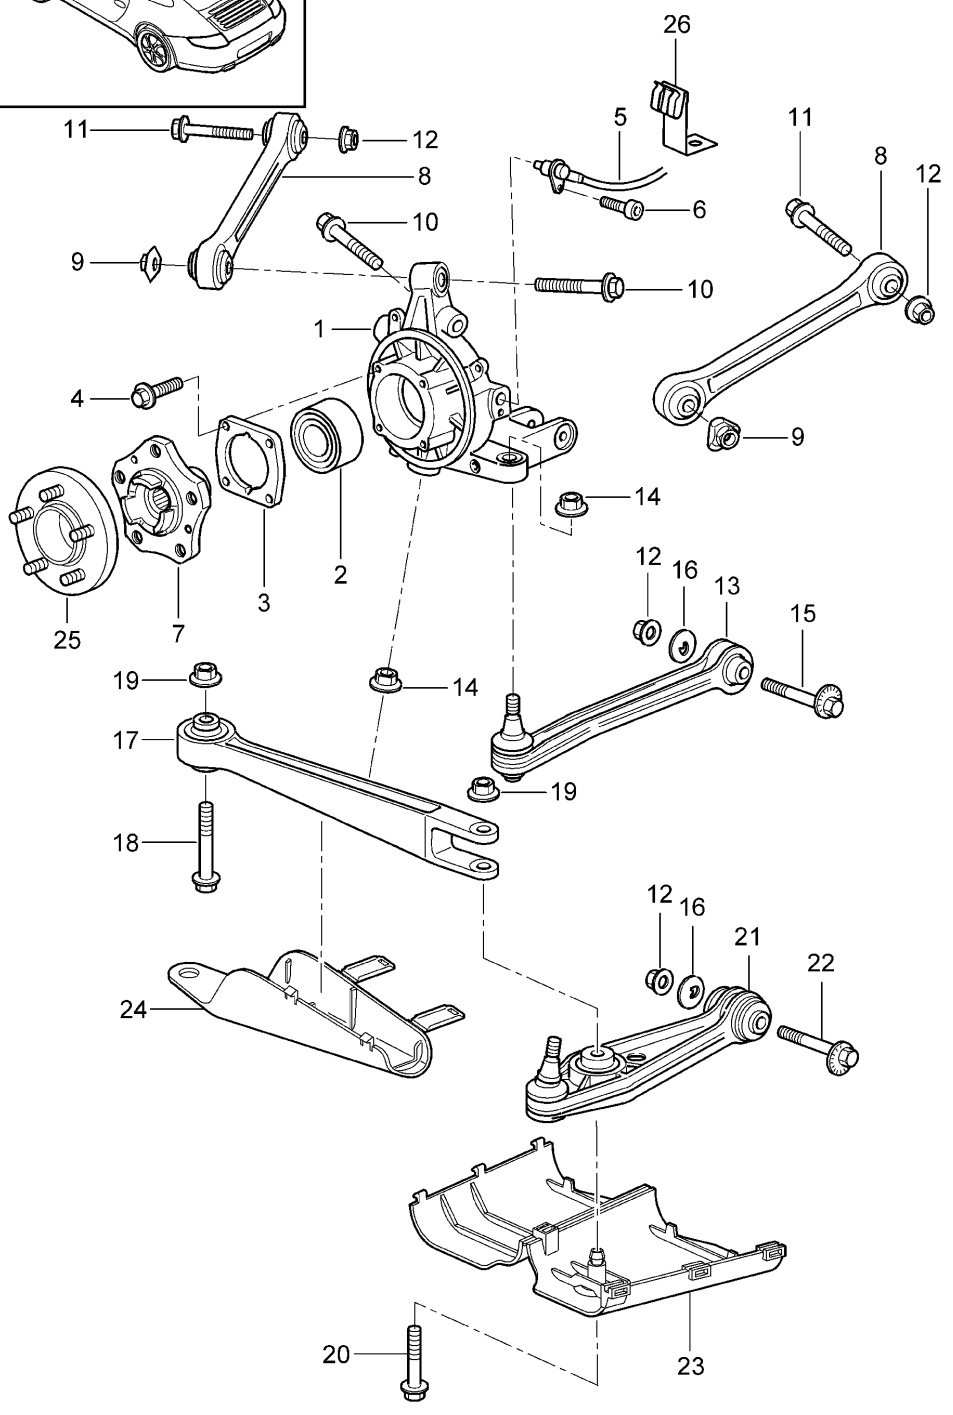

Model: 997 05

Model life 2005>>2008

Pos	Part Number	Description	Remark	Qty	Model
12	997 618 223 01	M 6 Accelerator sensor Airbag Front		2	
13	999 084 638 01	Hexagon nut m 6 SB		2	

Model: 997 05

Model life 2005>>2008