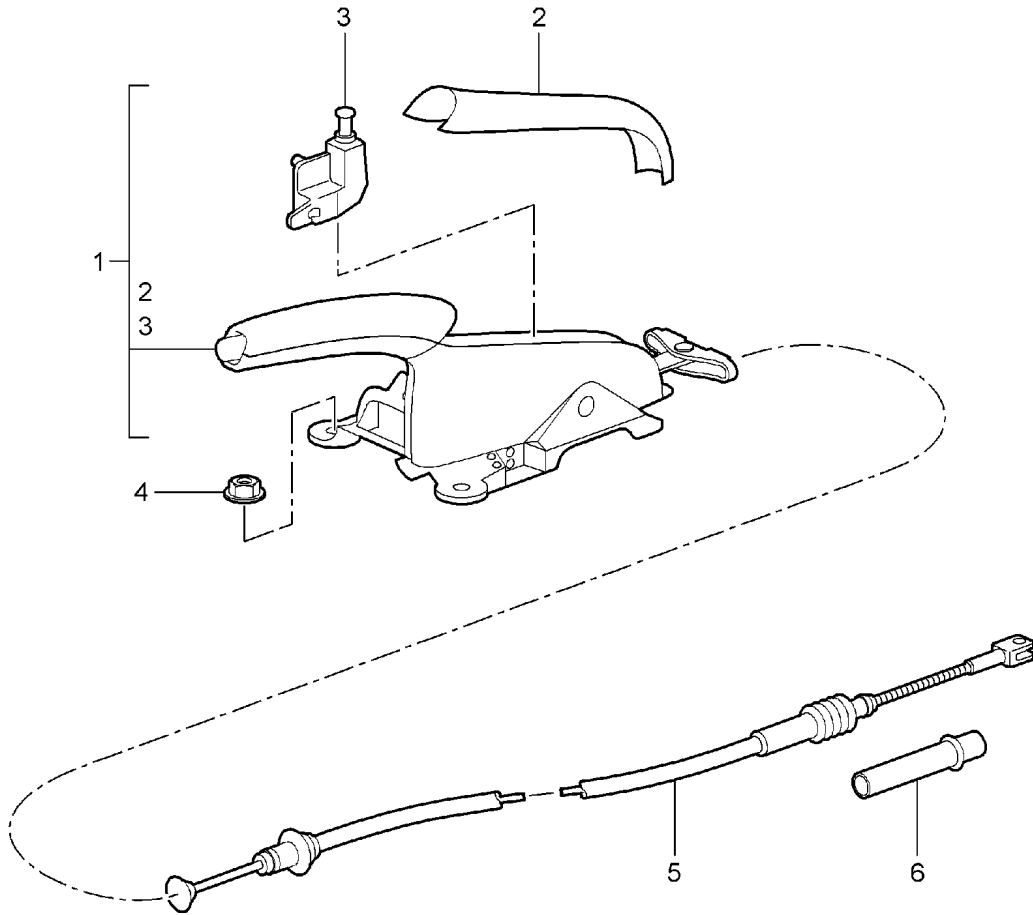

Model: 997 05

Model life 2005>>2008