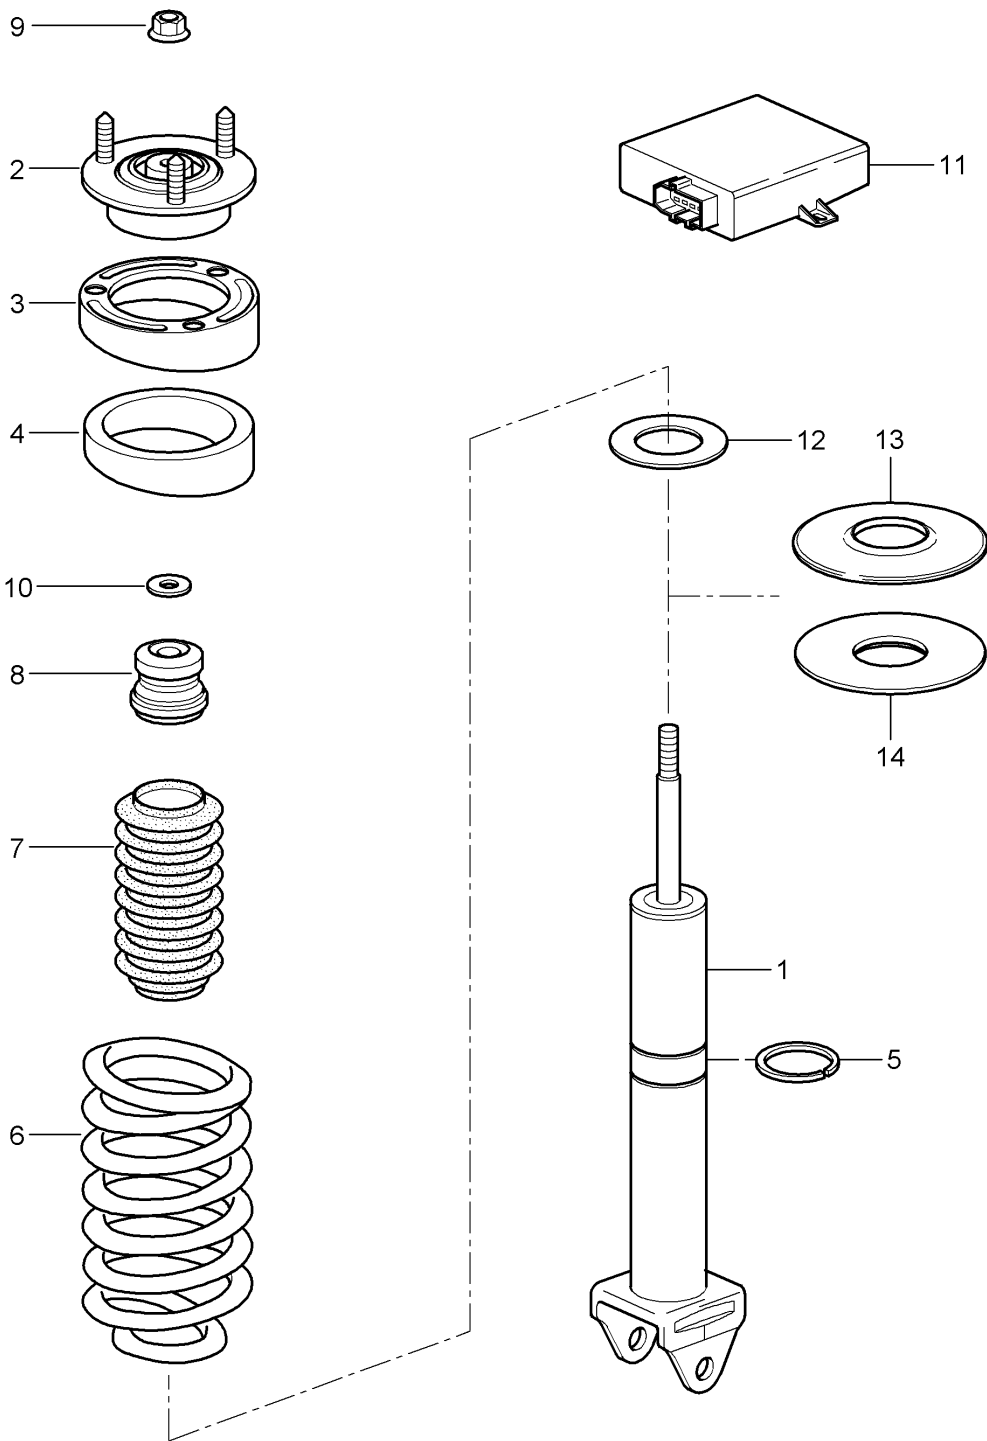

Model: 997 05

Model life 2005>>2008