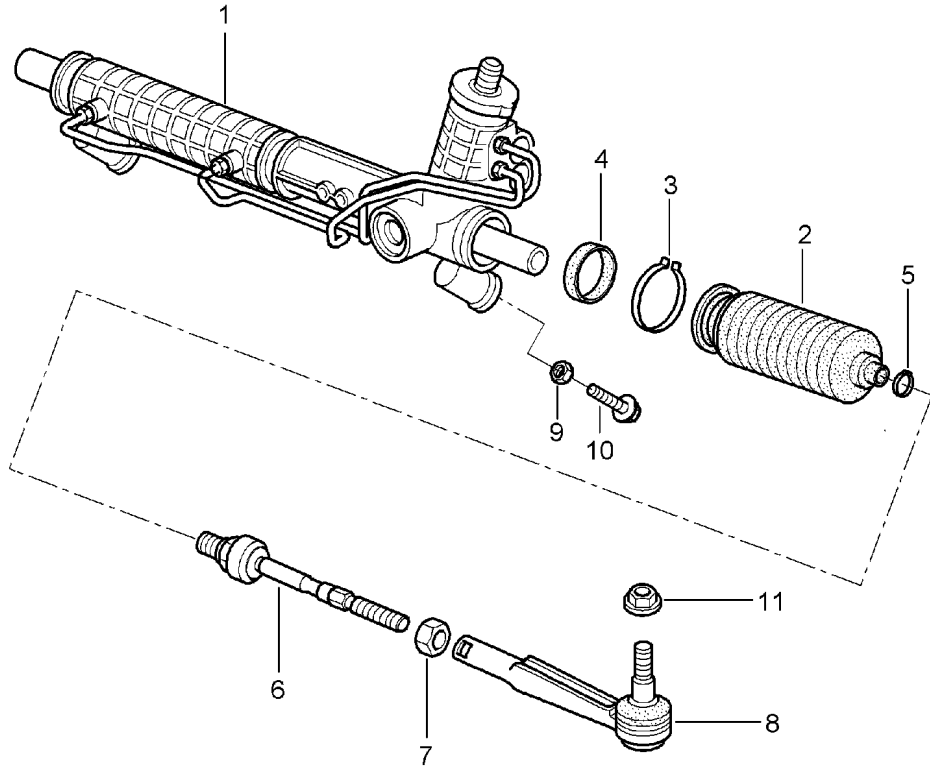

Model: 997 05

Model life 2005>>2008

Model: 997 05 Model life 2005>>2008

Pos	Part Number	Description	Remark	Qty	Model
1	997 347 011 04	Power steering Steering gear Steering parts Steering gear Power steering D >> - MJ 2007 Discontinued part		1	PR:098
(1)	997 347 011 05	Steering gear Power steering D >> - MJ 2007		1	PR:098
(1)	997 347 011 06	Steering gear Power steering D - MJ 2008>>		1	PR:098
-	996 347 110 02	Clip pinion Steering gear Only for 997.347.011.04 997.347.012.03		1	
2	997 347 191 00	Bellows		2	
3	996 347 293 04	clamping ring		2	
4	997 347 373 00	seal ring		2	
5	999 512 693 09	clamping ring		2	
6	997 347 322 00	Joint D >> - MJ 2007		2	
(6)	997 347 322 01	Joint D - MJ 2008>>		2	
7	999 034 037 09	Hexagon nut M 14 X 1,5		2	
8	996 347 131 04	Track rod		2	
9		see illustration, item:	401-000,2		
10	900 378 100 01	Hexagon bolt AM 10 X 45		2	
11	999 084 449 09	Locknut M 12 X 1,5		2