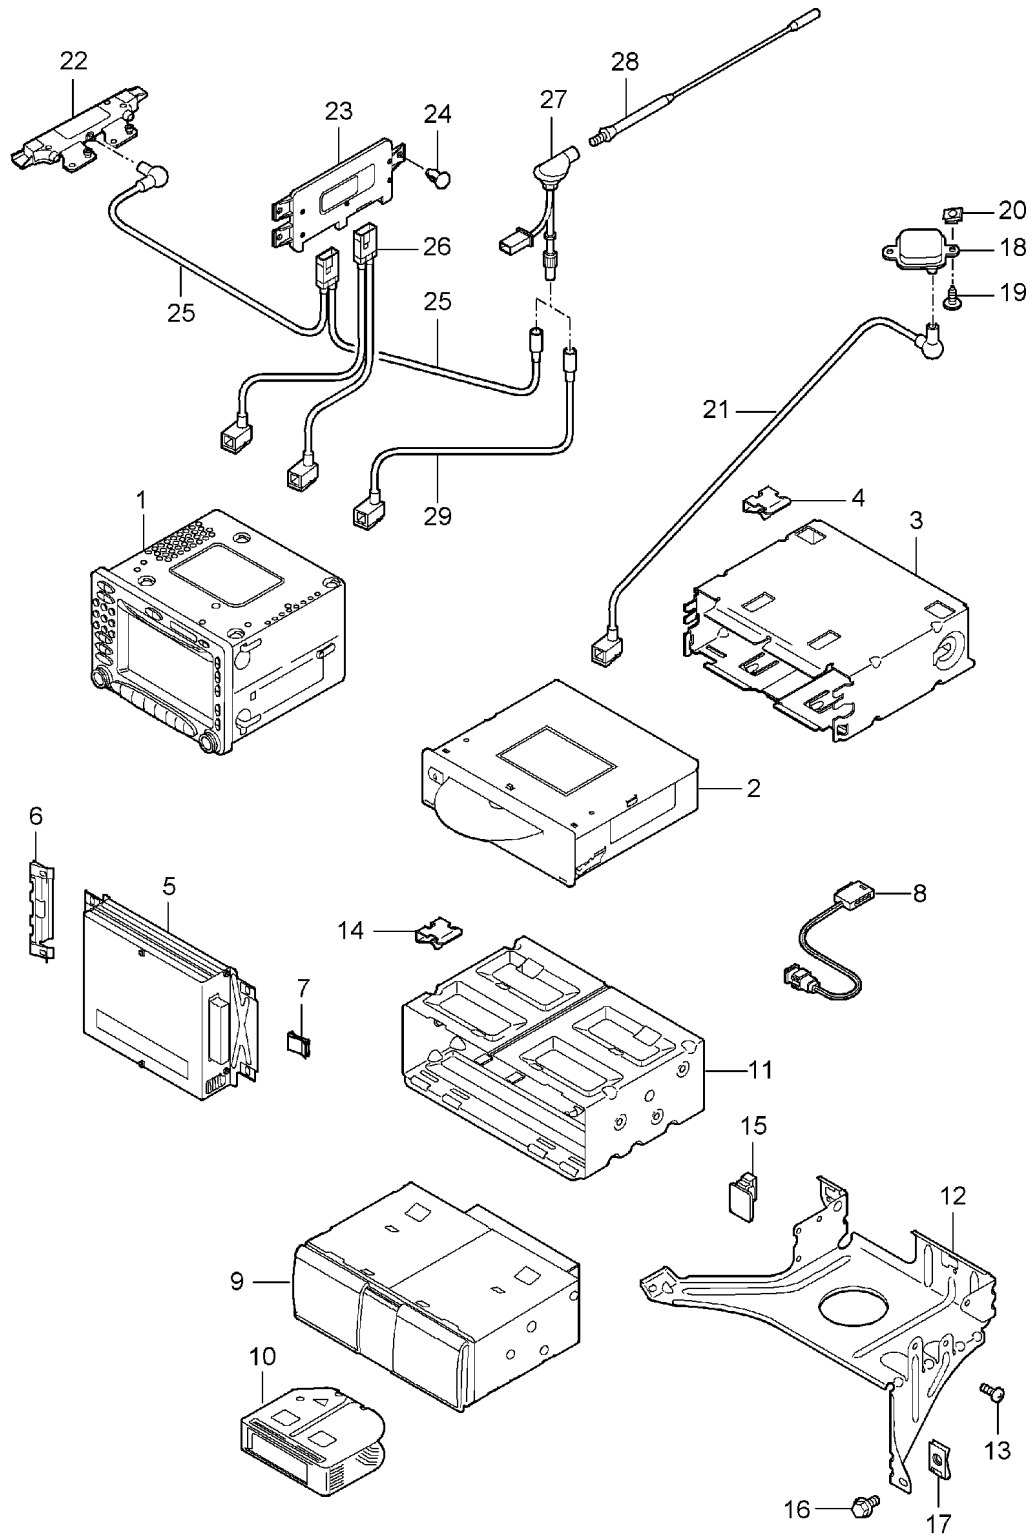

Model: 997 05

Model life 2005>>2008