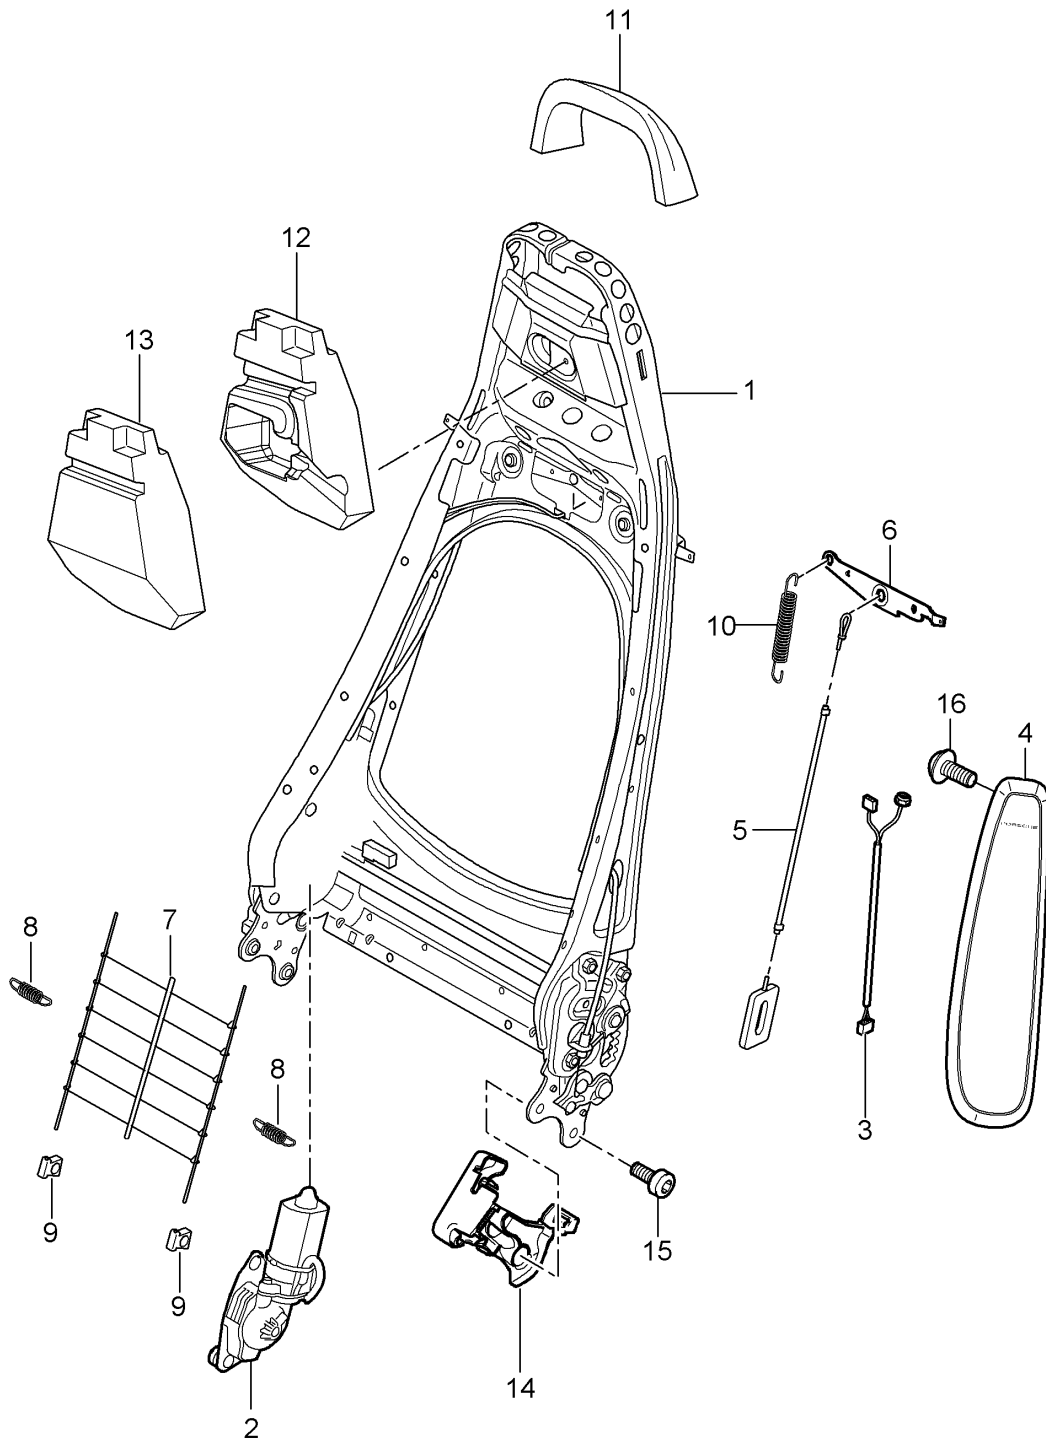

Model: 997 05

Model life 2005>>2008