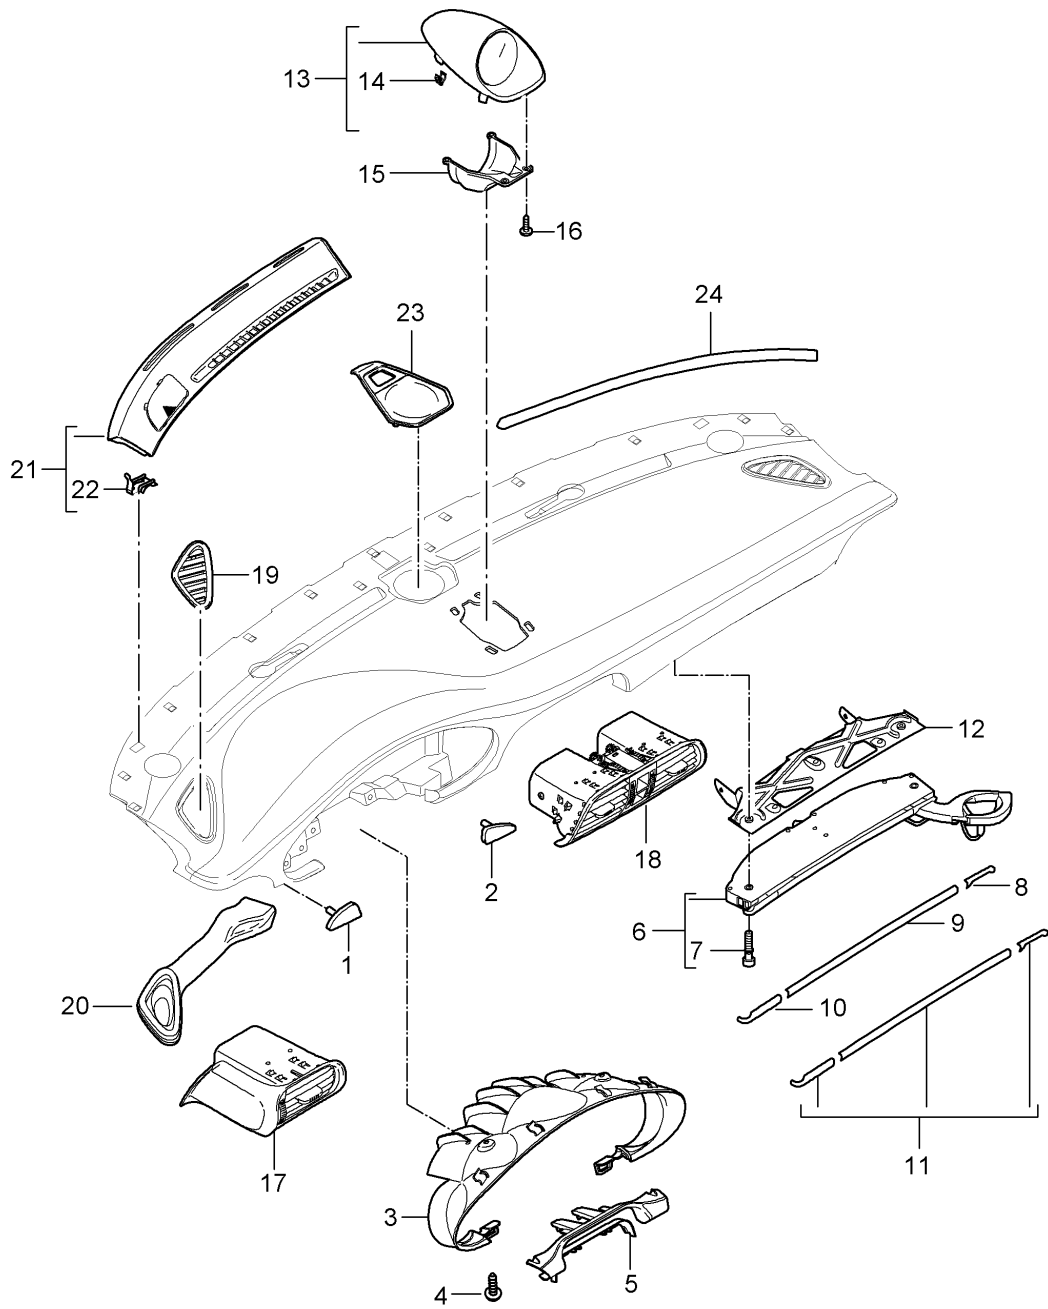

Model: 997 05

Model life 2005>>2008

Model: 997 05 Model life 2005>>2008

Pos	Part Number	Description	Remark	Qty	Model
1	997 552 381 01	Accessories Instrument panel trim Upper part Trim (drivers side)	outer lhd	1	CARRERA PR:098
1	997 552 381 01 D07 997 552 381 02	Volcano grey Trim (drivers side)	outer lhd	1	CARRERA S PR:098
1	997 552 381 02 V04 997 552 381 03	Galvano silver Trim (drivers side)	outer lhd	1	PR:098,801
1	997 552 381 03 S61 997 552 381 04	macassar Trim (drivers side)	outer lhd	1	PR:098,802
1	997 552 381 04 S62 997 552 381 05	Sycamore wood Trim (drivers side)	outer lhd	1	PR:098,803
1	997 552 381 05 A35 997 552 986 00	Black Trim (drivers side)	outer lhd	1	PR:098,XVP
	997 552 986 00 A11 997 552 986 00 5X6 997 552 986 00 8G2 997 552 986 00 3S9 997 552 986 00 4P2	Black Stone grey Sand beige sea blue Palm green			
		D >> - MJ 2007			
	997 552 986 00 9S5 997 552 986 00 9V6 997 552 986 00 D12 997 552 986 00 T12 997 552 986 00 N12	Terracotta Cocoa Dark grey/natural Brown/natural Carrera Red			
2	997 552 383 01	Trim (drivers side)	center lhd	1	CARRERA PR:098
2	997 552 383 01 D07 997 552 383 02	Volcano grey Trim (drivers side)	center lhd	1	CARRERA S PR:098
2	997 552 383 02 V04 997 552 383 03	Galvano silver Trim (drivers side)	center lhd	1	PR:801,098
2	997 552 383 03 S61 997 552 383 04	macassar Trim (drivers side)	center lhd	1	PR:098,802
2	997 552 383 04 S62 997 552 383 05	Sycamore wood Trim (drivers side)	center lhd	1	PR:098,803
2	997 552 383 05 A35 997 552 987 00	Black Trim (drivers side)	center lhd	1	PR:XVP,098
	997 552 987 00 A11 997 552 987 00 5X6 997 552 987 00 8G2 997 552 987 00 3S9 997 552 987 00 4P2	Black Stone grey Sand beige sea blue Palm green			
		D >> - MJ 2007			
	997 552 987 00 9S5 997 552 987 00 9V6 997 552 987 00 D12 997 552 987 00 T12 997 552 987 00 N12	Terracotta Cocoa Dark grey/natural Brown/natural Carrera Red			
3	997 552 325 01	Trim Combi-instrument	lhd	1	PR:098