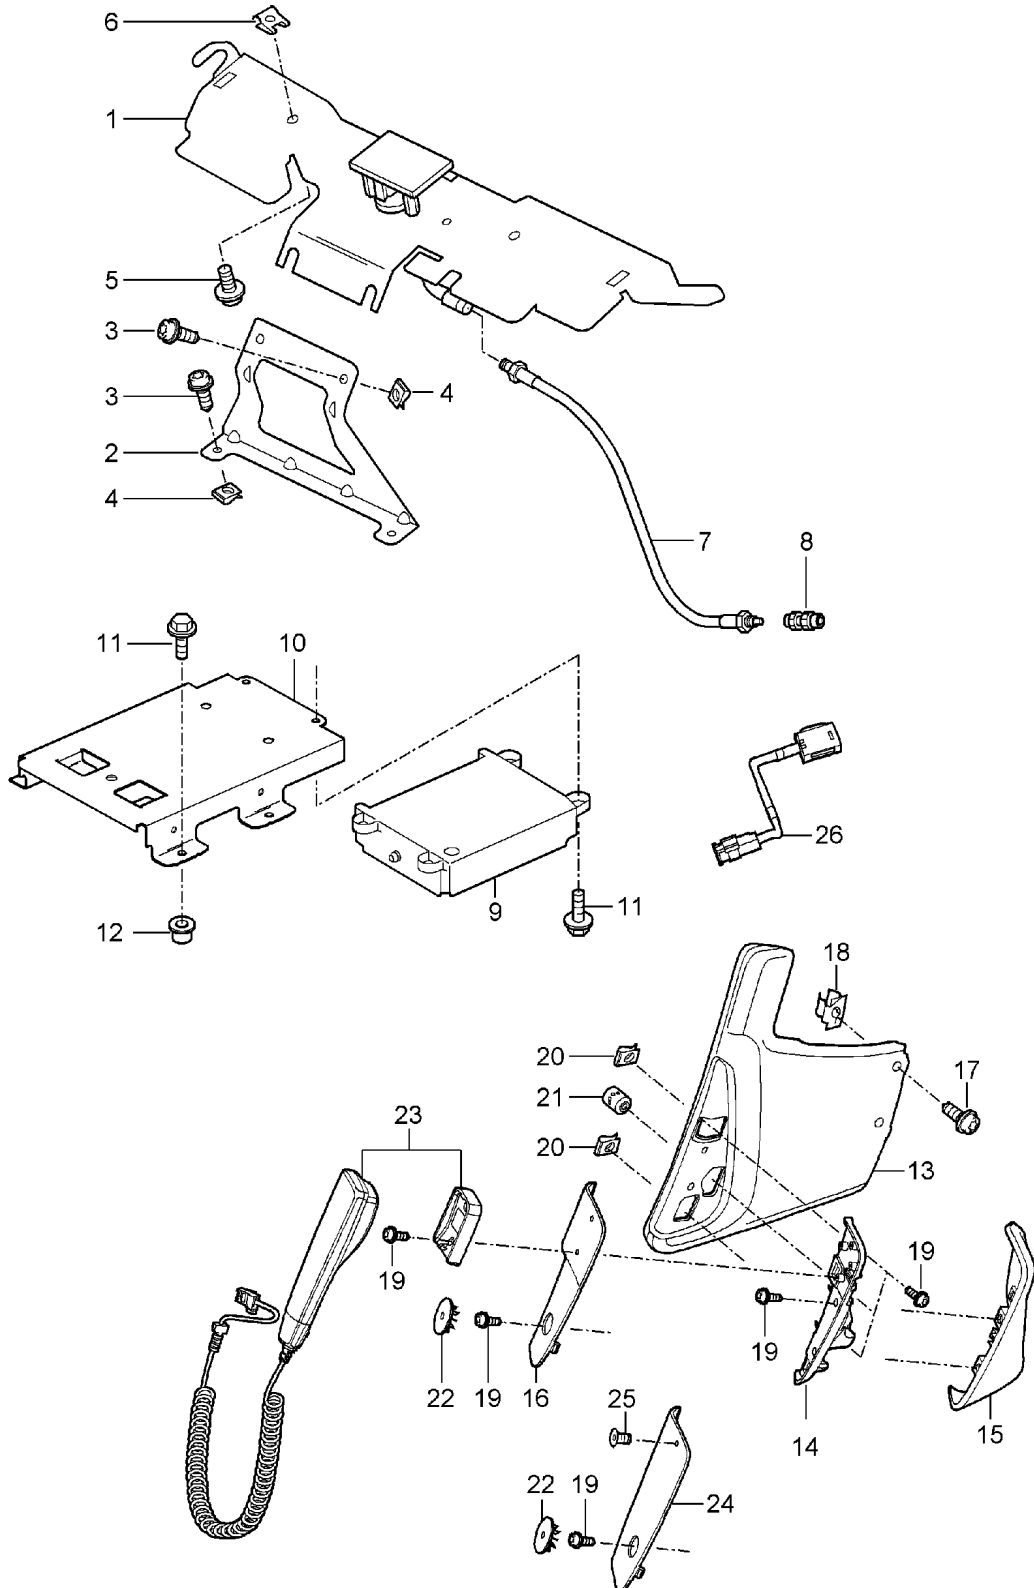

Model: 997 05

Model life 2005>>2008

Model: 997 05 Model life 2005>>2008

Pos	Part Number	Description	Remark	Qty	Model
1	997 647 125 01	Phone/mobile phone preparation Telephone aerial	lhd	1	PR:098
2	997 647 127 00	Bracket	lhd	1	PR:098
3	999 073 236 0A	fillister hd. bolt M 6 X 10		4	
4	999 507 550 01	panel nut M 6		4	
5	999 073 210 00	panel screw 4,8 X 13		2	
6	999 507 441 01	panel nut 4,8		2	
7	997 612 061 00	Connecting line		1	PR:618
(7)	997 612 989 05	Connecting line		1	PR:666
8	964 646 318 00	Adapter plug		1	PR:618
9	997 646 208 04	Control unit for telephone HARMAN - BECKER F >> 99-5S717 613 See technical information GR. 9 , NR. 18/05 use if required:		1	PR:666
-	997 612 989 00	Discontinued part Connecting line Adapter for Control unit 997.646.208.04		1	
9	997 646 208 13	Control unit for telephone F 99-5S750 849>> 99-6S751 980 F 99-5S737 432>> 99-6S738 110 F 99-5S761 192>> 99-6S717 268 F 99-5S717 614>> 99-6S775 014 F >> 99-6S743 973 F >> 99-6S757 895 F >> 99-6S769 390 See technical information GR. 9 , NR. 18/05 use if required:		1	PR:666
-	997 612 989 00	Connecting line Adapter		1	
9	997 646 209 00	Control unit for telephone F 99-6S751 981>> F 99-6S738 111>> F 99-6S717 269>> F 99-6S775 015>> F 99-6S743 974>> F 99-6S757 896>> F 99-6S769 391>>		1	PR:666
10	997 642 216 00	Bracket		1	PR:618,666
11	900 378 035 01	Hexagon bolt M 6 X 16		4	PR:618,666
12	999 500 078 00	press insert nut M 6 D >> - MJ 2006		2	PR:618,666
(12)	999 507 766 02	panel nut M 6 D - MJ 2007>>		2	PR:618,666
13	997 553 118 07	Leather panel	lhd	1	PR:098
	997 553 118 07 FSA	black/grey	side		
	997 553 118 07 FSB	Stone grey/stone grey			
	997 553 118 07 FSC	Sand beige/sand beige			
	997 553 118 07 FSD	Sea blue/grey			
	997 553 118 07 FSE	Palmgreen/palmgreen