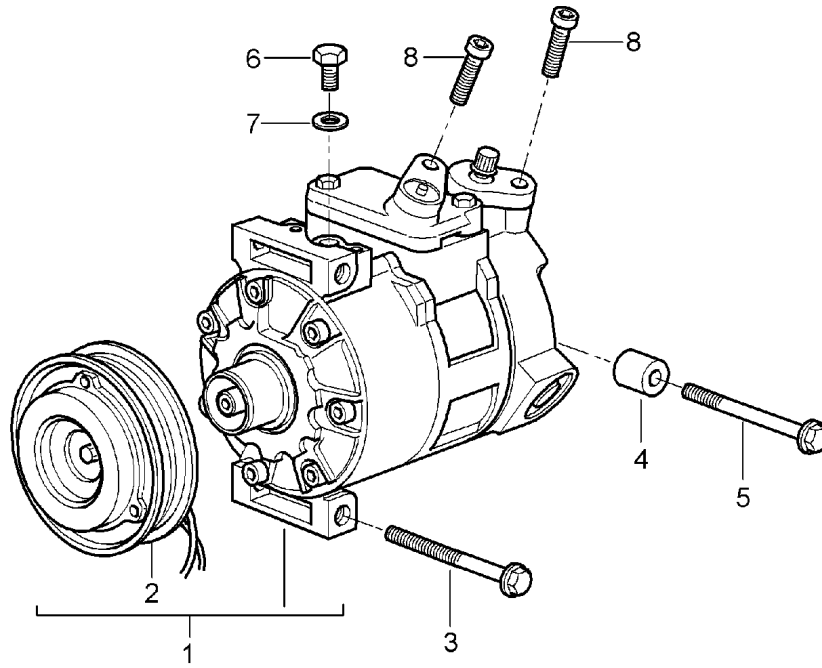

Model: 997 05

Model life 2005>>2008

Model: 997 05

Model life 2005>>2008

Pos	Part Number	Description	Remark	Qty	Model
1	996 126 011 52	Compressor		1	
2	996 573 926 00	Magnetic coupling		1	
3	900 378 075 09	Hexagon bolt M 8X90		1	
4	996 126 102 53	Distance piece		1	
5	900 378 136 09	Hexagon bolt M 8X120		1	
6	996 573 926 01	Oil filler screw		1	
7	996 573 926 02	seal ring		1	
8	900 067 252 02	Socket head bolt		2	