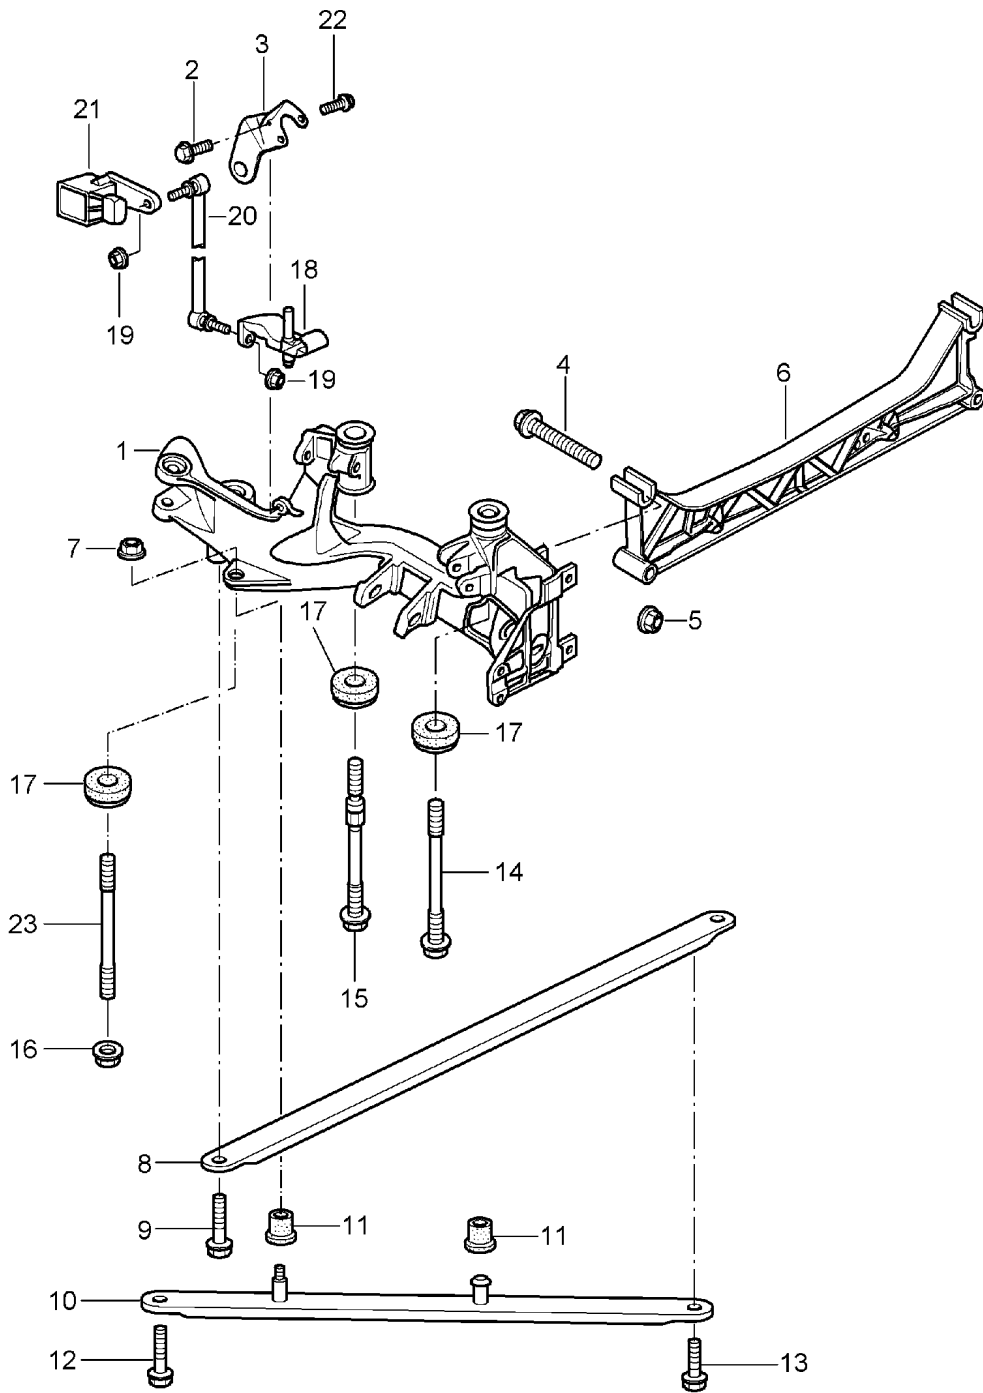

Model: 997 05 Model life 2005>>2008

Pos	Part Number	Description	Remark	Qty	Model
18	900 378 051 09	Hexagon bolt M 14 X 100 Discontinued part		2	
(18)	900 378 051 01	Hexagon bolt M 14 x 100		2	
19	900 380 012 09	Hexagon nut M 14 X 1,5 Discontinued part		4	
19	900 380 012 01	Hexagon nut M 14 X 1,5		4	
20	900 378 135 09	Hexagon bolt M 14 X 75 Discontinued part		2	
(20)	900 378 135 01	Hexagon bolt M 14 x 75		2	
21	996 341 053 17	Wishbone F >> 99-6S742 801 F >> 99-6S716 742 F >> 99-6S757 184 F >> 99-6S768 063		2	
21	997 331 053 01	Wishbone F 99-6S742 802>> F 99-6S716 743>> F 99-6S757 185>> F 99-6S768 064>>		2	
21	997 331 053 01	Wishbone D - MJ 2007>>		2	
22	996 331 217 03	Eccentric bolt		2	
23	997 331 483 01	Rear transverse trim D - MJ 2005>> - MJ 2005 No longer use the part here		2	
24	997 331 485 00	Trim Guide D - MJ 2005>> - MJ 2005 No longer use the part here		2	
(25)	997 361 605 90	Spacer ring 5 mm		X	PR:XRP
25	996 361 617 00	Spacer ring 17 MM Wheel bolt with:		2	PR:XRN CARRERA 4 CARRERA 4S TARGA TARGA S
26	999 507 530 00	Cable holder speed sensor		2	
27	900 060 070 01	Threaded pin M6X30 Mount speed sensor D - MJ 2010>>		1	

Model: 997 05

Model life 2005>>2008