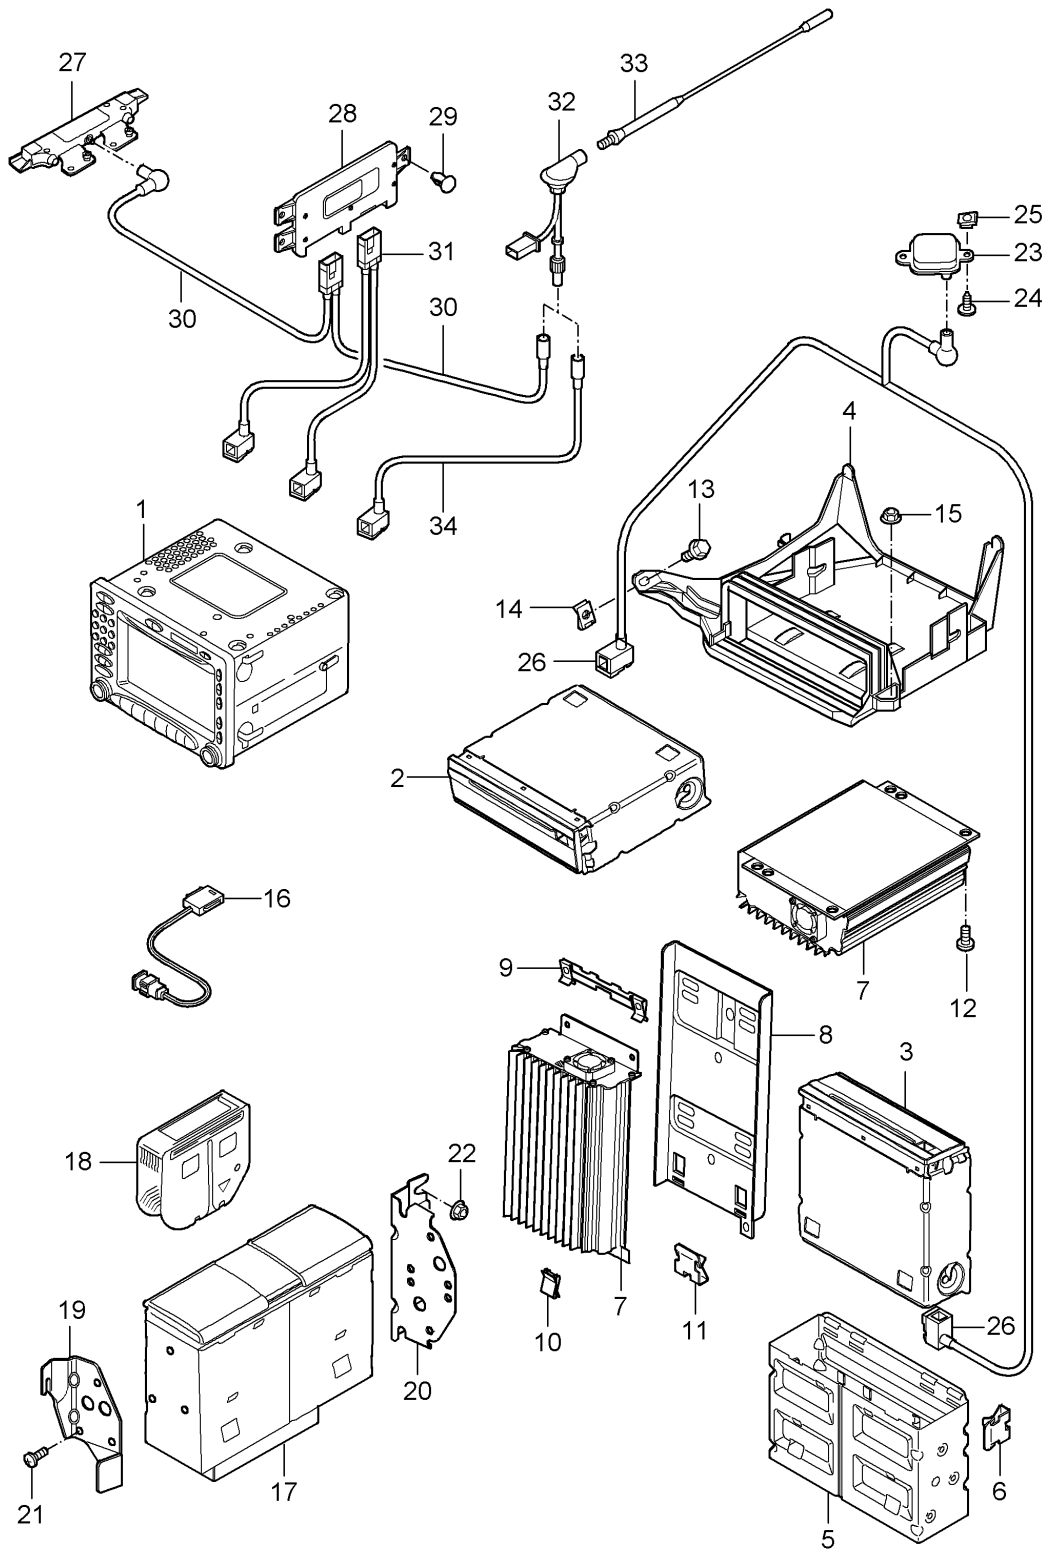

Model: 997 05

Model life 2005>>2008