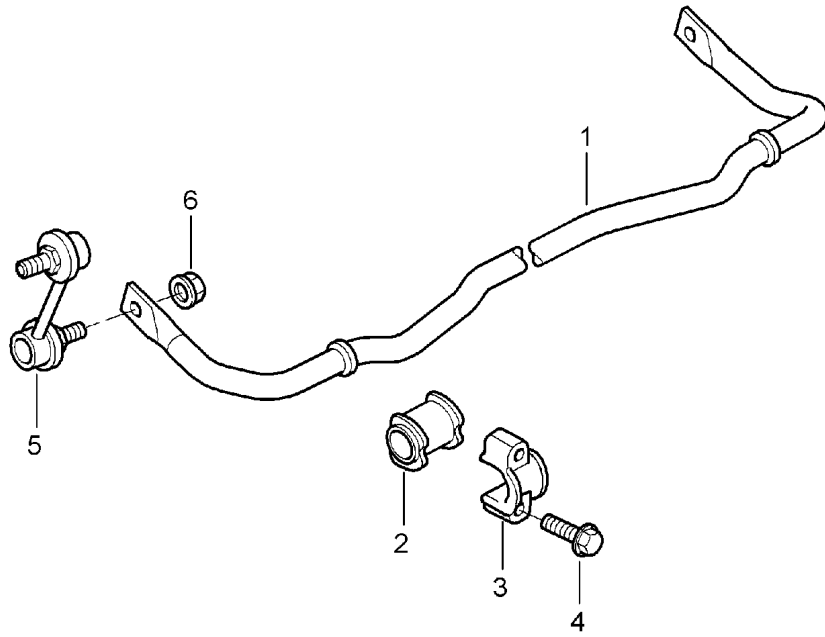

Model: 997 05 Model life 2005>>2008

Pos	Part Number	Description	Remark	Qty	Model
		M 10 X 45 F >> 99-8S755 179 F >> 99-8S710 418 F >> 99-8S775 641 F >> 99-8S765 244 F >> 99-8S730 729 F >> 99-8S775 643 F >> 99-8S730 731 F >> 99-8S765 245 F >> 99-8S745 101 F >> 99-8S710 450			
(12)	999 073 443 01	Bolt with washer 12 X 1,5 X 40 F 99-8S755 180>> F 99-8S710 419>> F 99-8S775 642>> F 99-8S765 245>> F 99-8S730 730>> F 99-8S775 644>> F 99-8S730 732>> F 99-8S765 246>> F 99-8S745 102>> F 99-8S710 451>>		2	
13	900 378 072 09	Hexagon bolt M 12 X 30 Discontinued part		2	
13	900 378 072 01	Hexagon bolt M 12 X 30		2	
14	900 178 010 09	Hexagon bolt M 12 X 130 Discontinued part		2	
(14)	900 178 010 01	Hexagon bolt M 12 x 130		2	
15	900 178 010 09	Hexagon bolt M 12 X 130 Discontinued part		2	
(15)	900 178 010 01	Hexagon bolt M 12 x 130		2	
16	999 084 445 01	Locknut M 12 X 1,5		2	
17	996 331 291 02	Washer D - MJ 2005>> - MJ 2005		6	
(17)	997 331 291 00	Washer D - MJ 2006>>		6	
18	996 341 371 03	Bracket for cross member		1	PR:601
19	900 380 015 09	Hexagon nut VM 6 Discontinued part		2	PR:601
(19)	900 380 015 01	Hexagon nut vm 6		2	PR:601
20	997 331 375 02	Brace D >> - MJ 2006 Discontinued part		1	PR:601
(20)	997 331 375 03	Brace		1	PR:601
21	997 631 121 00	Level sensor		1	PR:601
22	N 014 129 12	fillister hd. bolt		2	PR:601
23	999 061 103 09	Threaded pin M 12 X 1,5 x 107,5 Discontinued part		2	
(23)	999 061 103 01	Threaded pin M 12 X 1,5 X 107,5		2	

Model: 997 05

Model life 2005>>2008