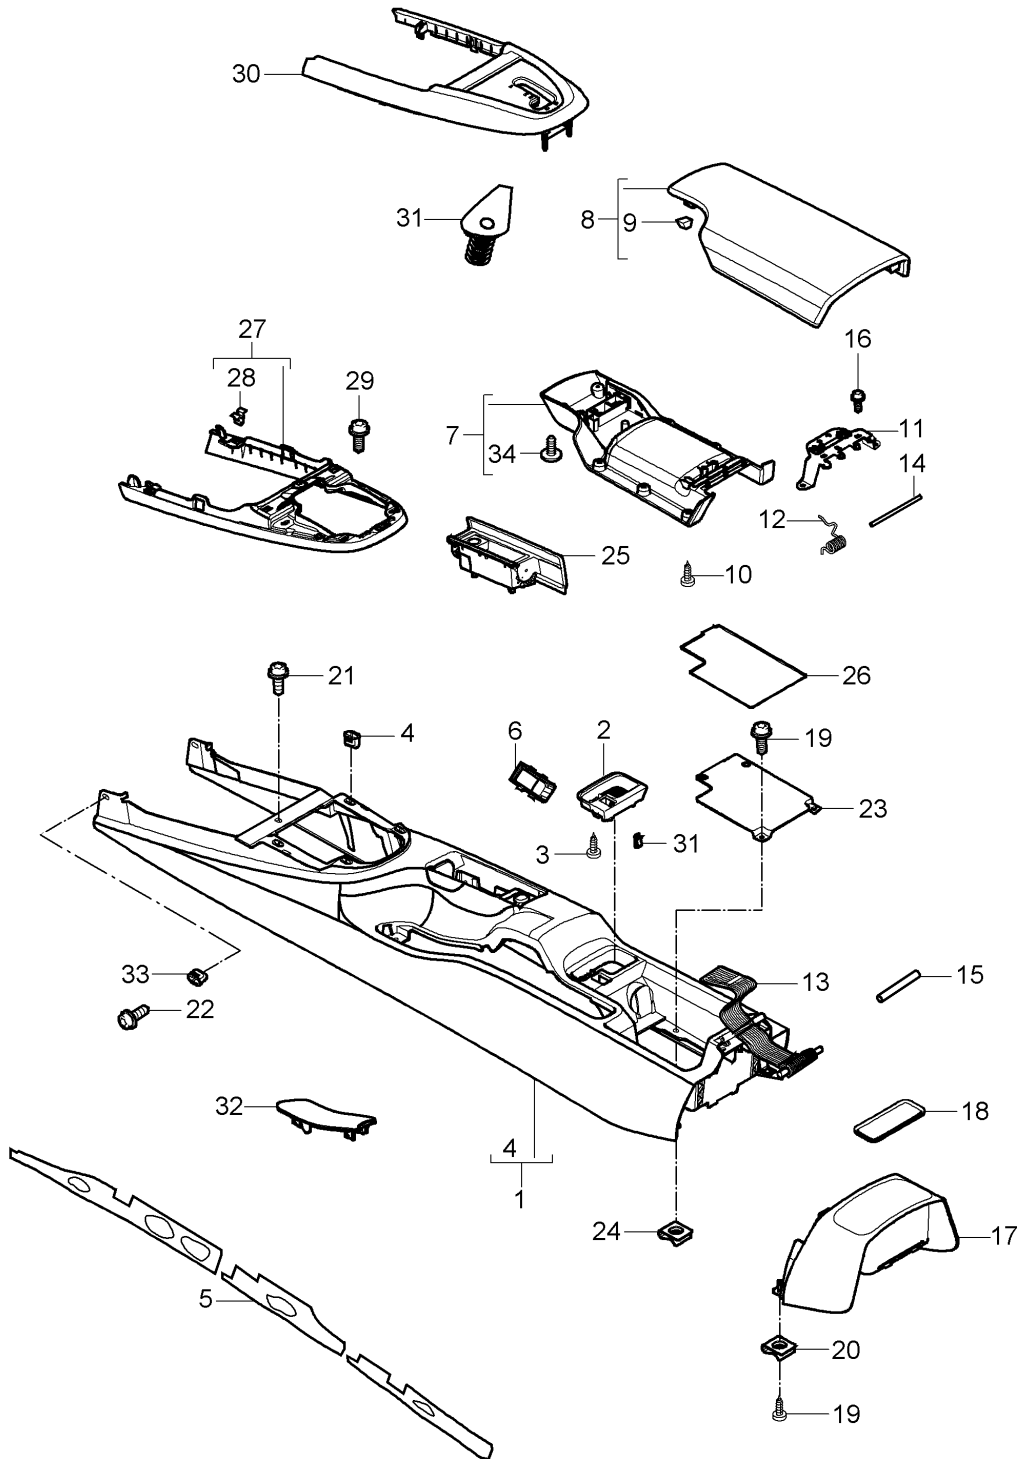

Model: 997 05

Model life 2005>>2008