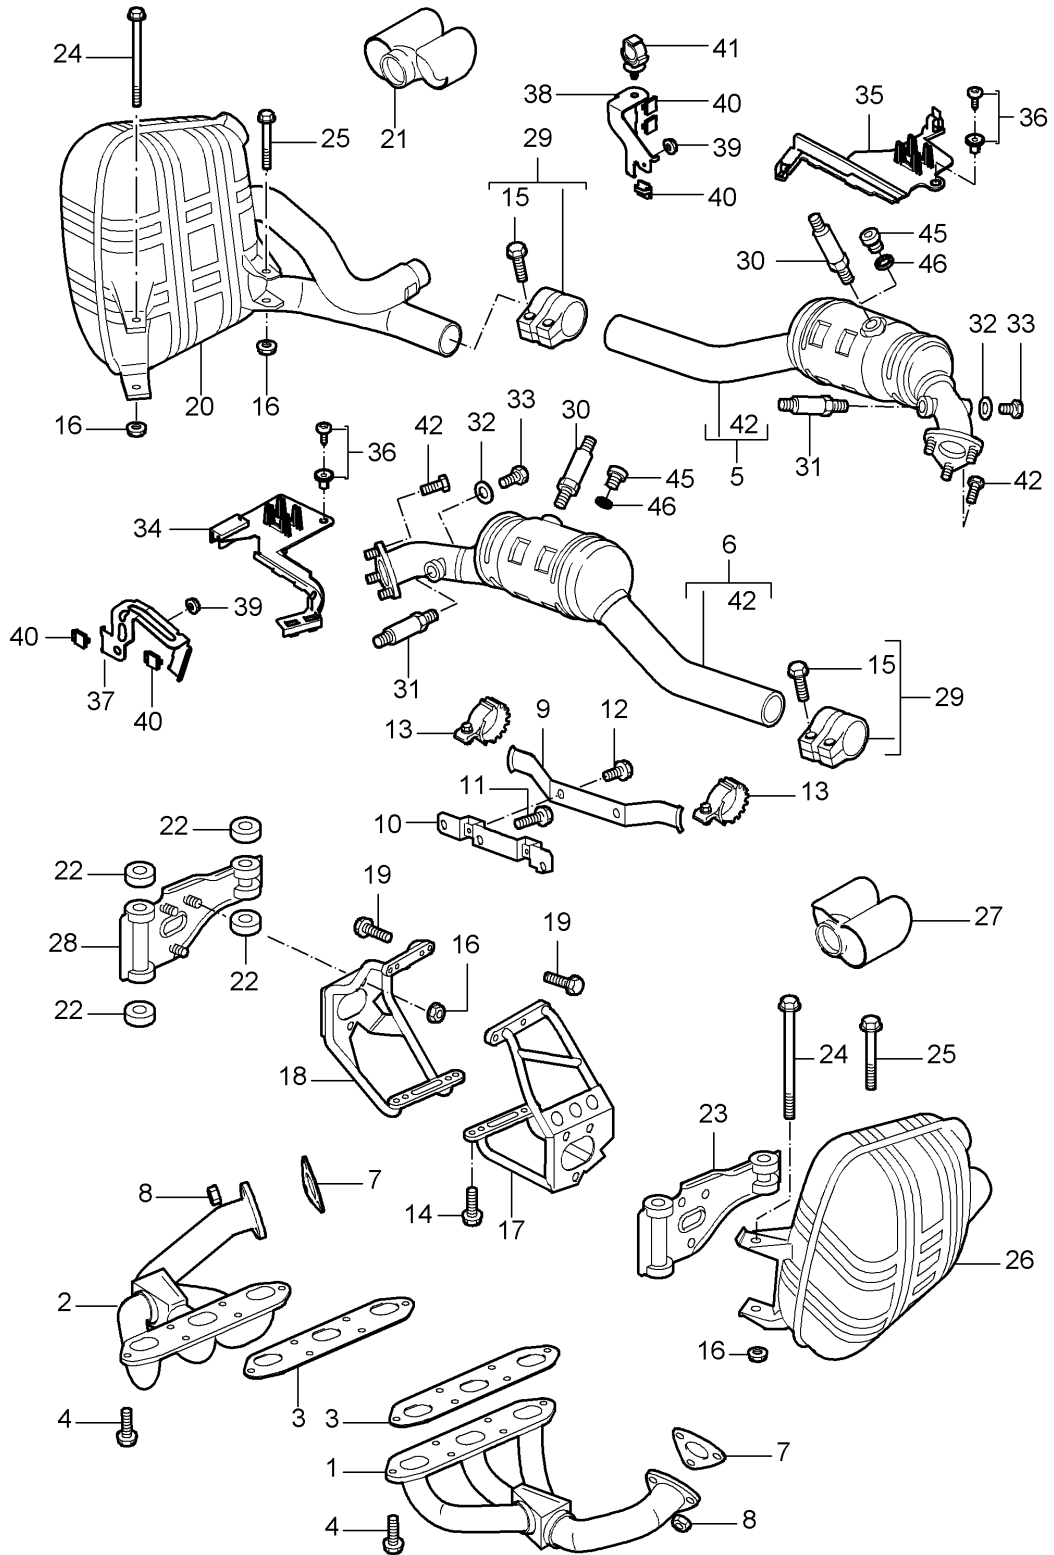

Model: 997 05

Model life 2005>>2008

Pos	Part Number	Description	Remark	Qty	Model
41	999 511 239 40	Cable holder D >> - MJ 2005		1	
42	900 075 365 02	Screw M 8 X 30		X	

Model: 997 05

Model life 2005>>2008

Model: 997 05 Model life 2005>>2008