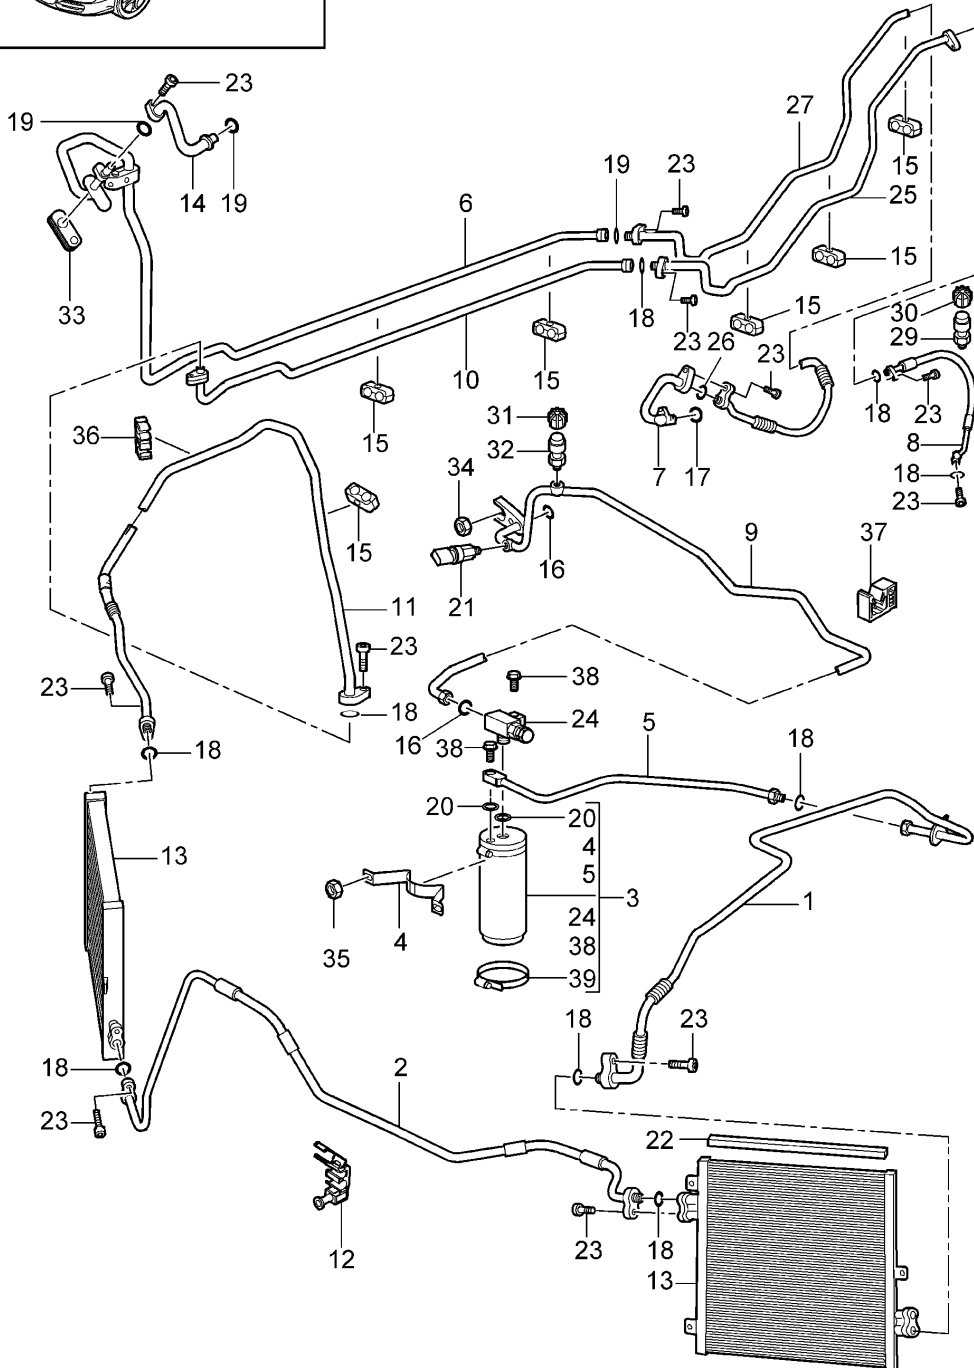

Model: 997 05

Model life 2005>>2008

Model: 997 05 Model life 2005>>2008

Pos	Part Number	Description	Remark	Qty	Model
1	997 573 105 00	refrigerant circuit Pressure line Discontinued part		1	
1	997 573 105 02	Pressure line		1	
2	997 573 103 00	Pressure line		1	
3	996 573 043 00	Drier		1	
4	996 573 451 00	bracket for drier		1	
5	996 573 106 00	Refrigerant line		1	
6	996 573 091 01	suction line		1	
7	997 573 099 01	Refrigerant line		1	
8	997 573 097 00	Pressure line Discontinued part		1	
8	997 573 097 02	Pressure line		1	
9	997 573 108 02	Pressure line	lhd	1	PR:098
10	996 573 092 02	Pressure line		1	
11	997 573 094 00	Pressure line		1	
12	996 347 543 00	Cable holder		2	
13	996 573 111 03	Condenser		2	
14	996 573 093 06	suction line	lhd	1	PR:098
14	996 573 093 07	suction line	rhd	1	PR:099
15	999 511 230 40	Cable holder		X	
		also use:			
-	999 511 231 41	Rubber bush		X	
16	999 707 247 40	O-ring 7,5X2		2	
17	999 707 439 41	O-ring 23,8X2,4		8	
18	999 707 434 41	O-ring 10,6X2		8	
19	999 707 534 41	O-ring 17X2		3	
20	999 707 262 40	O-ring 6,7X1,8		X	
21	1K0 959 126 B	Pressure sensor use if required: Discontinued part		1	
21	955 613 137 01	Pressure sensor use if required: Discontinued part		1	
21	955 613 137 02	Pressure sensor use if required:		1	
-	999 707 555 41	O-ring 10,8 X 1,8		1	
22	996 573 711 00	Cover trim		2	
23	900 067 019 03	Socket head bolt		X	
24	993 573 243 00	Distributor		1	
25	997 573 096 01	Pressure line		1	
26	999 707 558 41	O-ring 13,7x2,5		X	
27	997 573 095 02	suction line		1	
29	996 573 465 00	Valve		1	
30	944 573 663 01	Cap		1	
31	944 573 663 02	Cap		1	
32	996 573 465 00	Valve		1	
33	996 573 769 01	Grommet		1	
34	900 377 010 09	Hexagon nut M 6		1	
35	900 380 015 09	Hexagon nut M6		2	
36	996 355 547 01	Bracket		1	
37	999 591 922 40	Bracket		1	
38	900 075 340 01	Bolt with washer		2	
39	999 512 349 01	Hose clamp		1