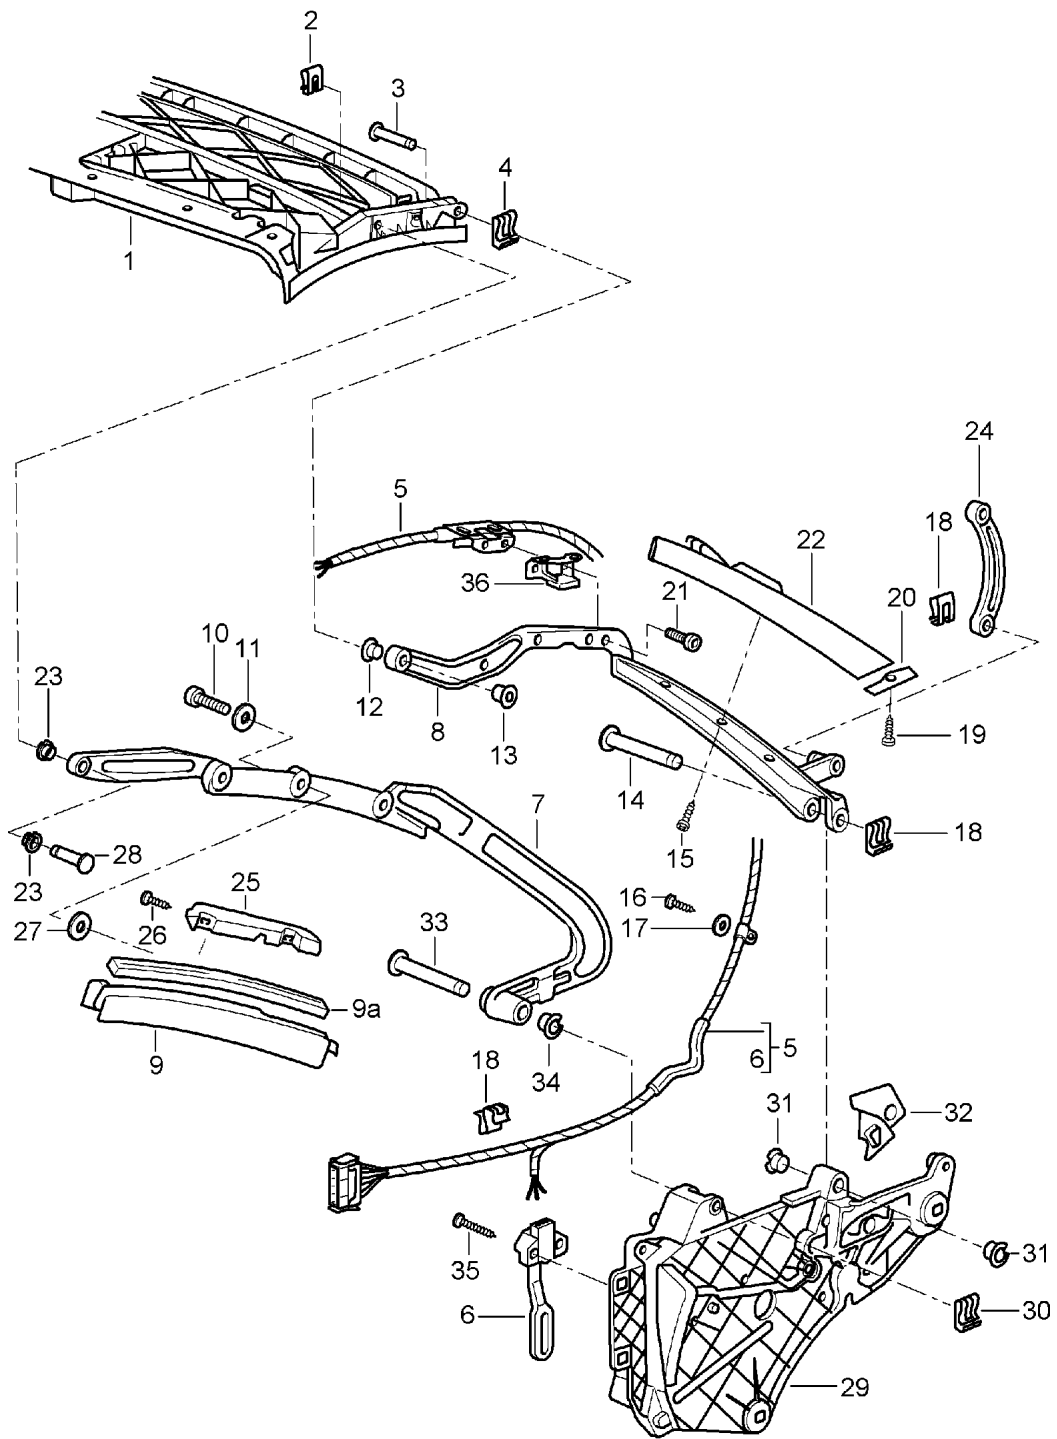

Model: 997 05

Model life 2005>>2008

Model: 997 05 Model life 2005>>2008

Pos	Part Number	Description	Remark	Qty	Model
1	997 561 905 00	top frame		1	
		Individual parts			
	997 561 905 00 A09	roof frame			
		Black			
-			also use:		
-	997 561 509 00	felt strip		1	
		60 x 25			
		See TPI			
		Group 8			
		Nr. 53			
2	999 166 075 02	securing clip		X	
3	999 088 050 30	Pin		2	
		8X27,8			
-	997 561 909 00	repair set		1	
		bush			
		Pin			
		fuse			
4	999 166 075 02	securing clip		X	
5	997 612 698 00	Wire set		1	
-	997 561 965 00	Protective sleeve		1	
6	996 613 313 02	Potentiometer		1	
7	996 561 335 00	roof frame	left	1	
(7)	996 561 336 00	roof frame	right	1	
8	996 561 339 00	roof frame	left	1	
(8)	996 561 340 00	roof frame	right	1	
9	996 561 355 00	Sealing frame	left	1	
(9)	996 561 356 00	Sealing frame	right	1	
9A	996 561 219 00	Seal		2	
		for			
		Sealing frame			
10	999 073 195 09	fillister hd. bolt		X	
		M 6X20			
11	900 151 006 09	Washer		X	
12	999 924 086 40	Bearing bush		4	
13	999 924 086 40	Bearing bush		4	
14	999 088 037 30	Pin		1	
15	999 919 153 09	fillister hd. bolt		X	
16	900 144 101 02	panel screw		X	
17	900 151 027 02	Washer		8	
18	999 166 076 02	securing clip		X	
		Discontinued part			
18	999 166 076 01	securing clip		x	
19	999 919 141 09	fillister hd. bolt		4	
20	996 561 239 00	roof frame seal	left	1	
(20)	996 561 240 00	roof frame seal	right	1	
21	N 014 128 13	fillister hd. bolt		4	
		M5X8			
22	996 561 319 00	roof frame seal	left	1	
	996 561 319 00 A09	Black			
(22)	996 561 320 00	roof frame seal	right	1	
	996 561 320 00 A09	Black			
23	999 924 086 40	Bearing bush		8	
24	996 561 051 01	Lever	left	1	
(24)	996 561 052 01	Lever	right	1	
25	996 561 535 00	Guide	left	1	
(25)	996 561 536 00	Guide	right	1	
26	999 919 141 09	fillister hd. bolt		4	
27	999 025 267 09	Washer		8	
28	999 088 049 30	Pin		2	
		8x32,8			
29	996 561 443 00	Convertible top support	left	1	
(29)	996 561 444 00	Convertible top support	right	1	
30	999 166 076 02	securing clip		6