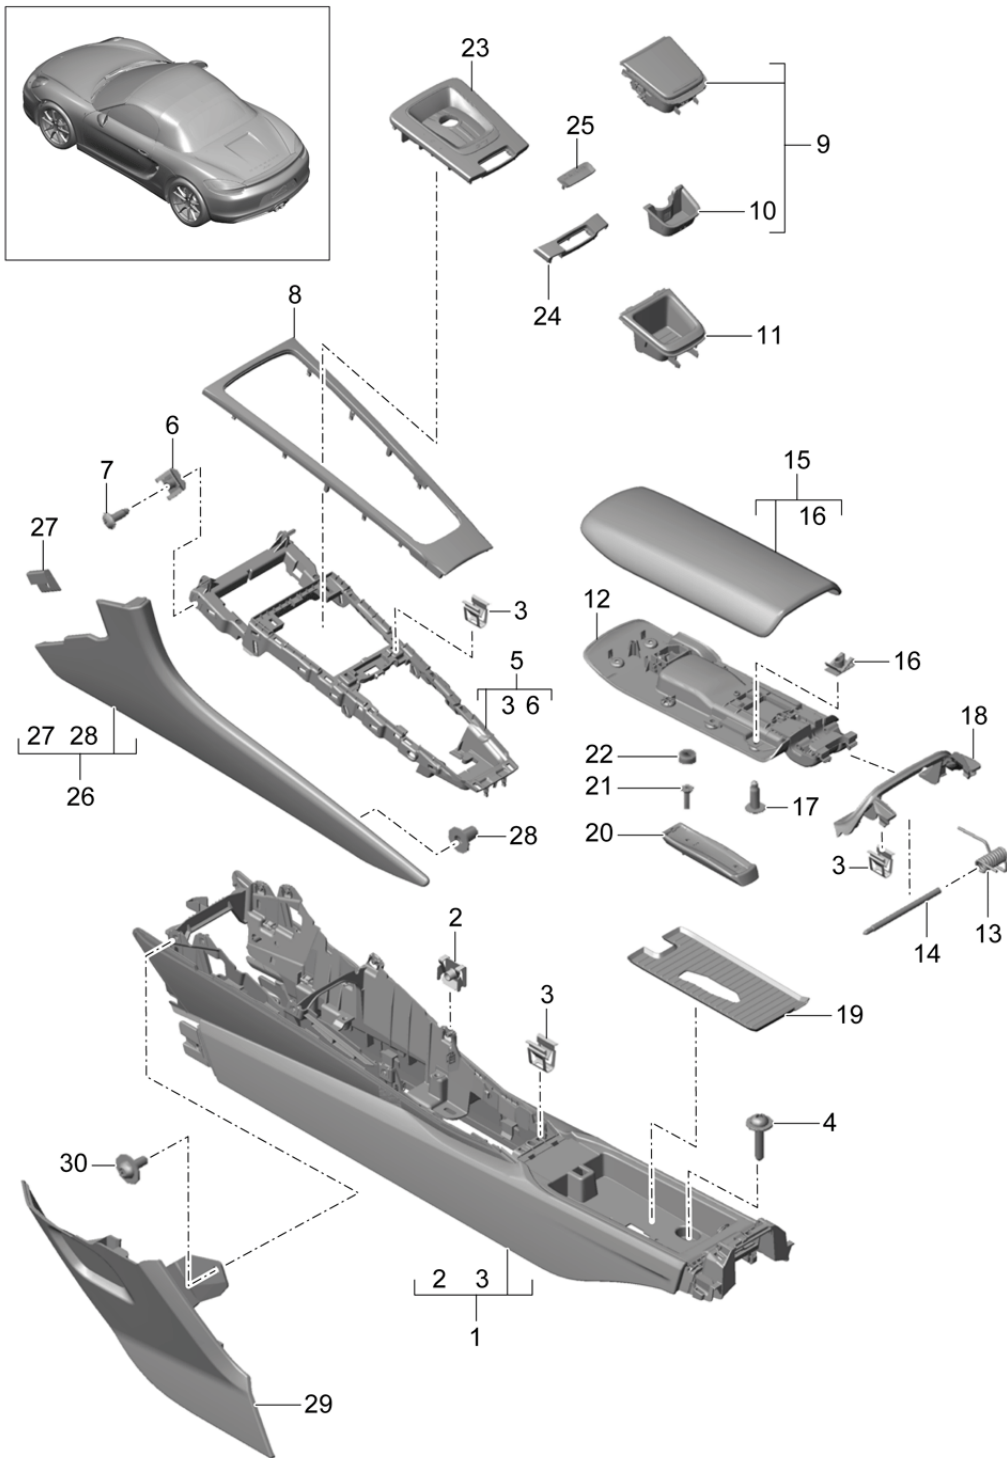

Model: 981-13

Model life 2012>>2016

Model: 981-13 Model life 2012>>2016

Pos	Part Number	Description	Remark	Qty	Model
1	991 553 111 01	Centre console Carrier		1	
	991 553 111 01 PT7	Centre console Black	-AD,AG,AJ,GQ, GR,GW,AZ,AS, BL,99		
	991 553 111 01 PV9	Platinum Grey	-CD,CG,CJ,CZ, CS		
	991 553 111 01 PU8	Luxor beige	-UD,UG,UJ,UZ, US,BL		
	991 553 111 01 OR6	yachting blue	-ED,EG,EJ,EZ, ES		
	991 553 111 01 OQ5	agate grey	-PV,PX,PZ,DK		
	991 553 111 01 OL1	flint grey	-BV		
	991 553 111 01 OP4	Espresso	-NE		
	991 553 111 01 ON3	Carrera Red	-NG		
	991 553 111 01 OJ9	Amber Orange	-BX		
	991 553 111 01 OK8	Lime Gold	-BZ		
2	999 591 145 01	panel nut M 5		8	
3	8T0 853 107	Clip		X	
4	N 105 355 02	Hexagon socket head bolt (combi) M 6 X 30		6	
5	991 553 263 01	Carrier Trim		1	
6	999 507 556 01	panel nut M 5		2	
7	999 073 459 01	fillister hd. bolt M 5 X 16		6	
8	991 553 261 00	Trim for centre console		1	
	991 553 261 00 V08	Galvano silver			
(8)	991 553 981 00	Trim for centre console No longer use the part here		1	PR:XYG
	991 553 981 00 G2X	primed			
(8)	991 553 981 00	Trim for centre console		1	PR:XYG
	991 553 981 00 041	Black			
	991 553 981 00 84A	guards red (Porsche)			
	991 553 981 00 1S1	Racing Yellow			
	991 553 981 00 B9A	Carrara white			
	991 553 981 00 C9Z	Basalt black metallic			
	991 553 981 00 M7S	Achat Grey Metallic			
	991 553 981 00 M8S	Anthracite Brown Metallic			
	991 553 981 00 M8Z	Cognac Metallic			
	991 553 981 00 M3X	Ruby red metallic			
	991 553 981 00 M5X	Dark blue metallic			
	991 553 981 00 5P1	Lime Gold Metallic			
	991 553 981 00 M7Z	GT Silver Metallic			
	991 553 981 00 M7T	Platinum Silver Metallic			
(8)	991 553 981 01	Trim for centre console		1	PR:XHB
	991 553 981 01 A11	Black	-AD,AG,AJ,GQ, GR,GW,AZ,AS, 99		
	991 553 981 01 9B0	Platinum Grey	-CD,CG,CJ,CZ, CS		
	991 553 981 01 7J0	Luxor beige	-UD,UG,UJ,UZ, US		
	991 553 981 01 6A0	yachting blue	-ED,EG,EJ,EZ		
	991 553 981 01 OA1	agate grey	-DK,BV,BX,BZ, BL,PV,PX,PZ		
	991 553 981 01 6J0	Espresso	-NE		
	991 553 981 01 N12	Carrera Red	-NG		
(8)	991 553 981 02	Trim for centre console		1	PR:XHM