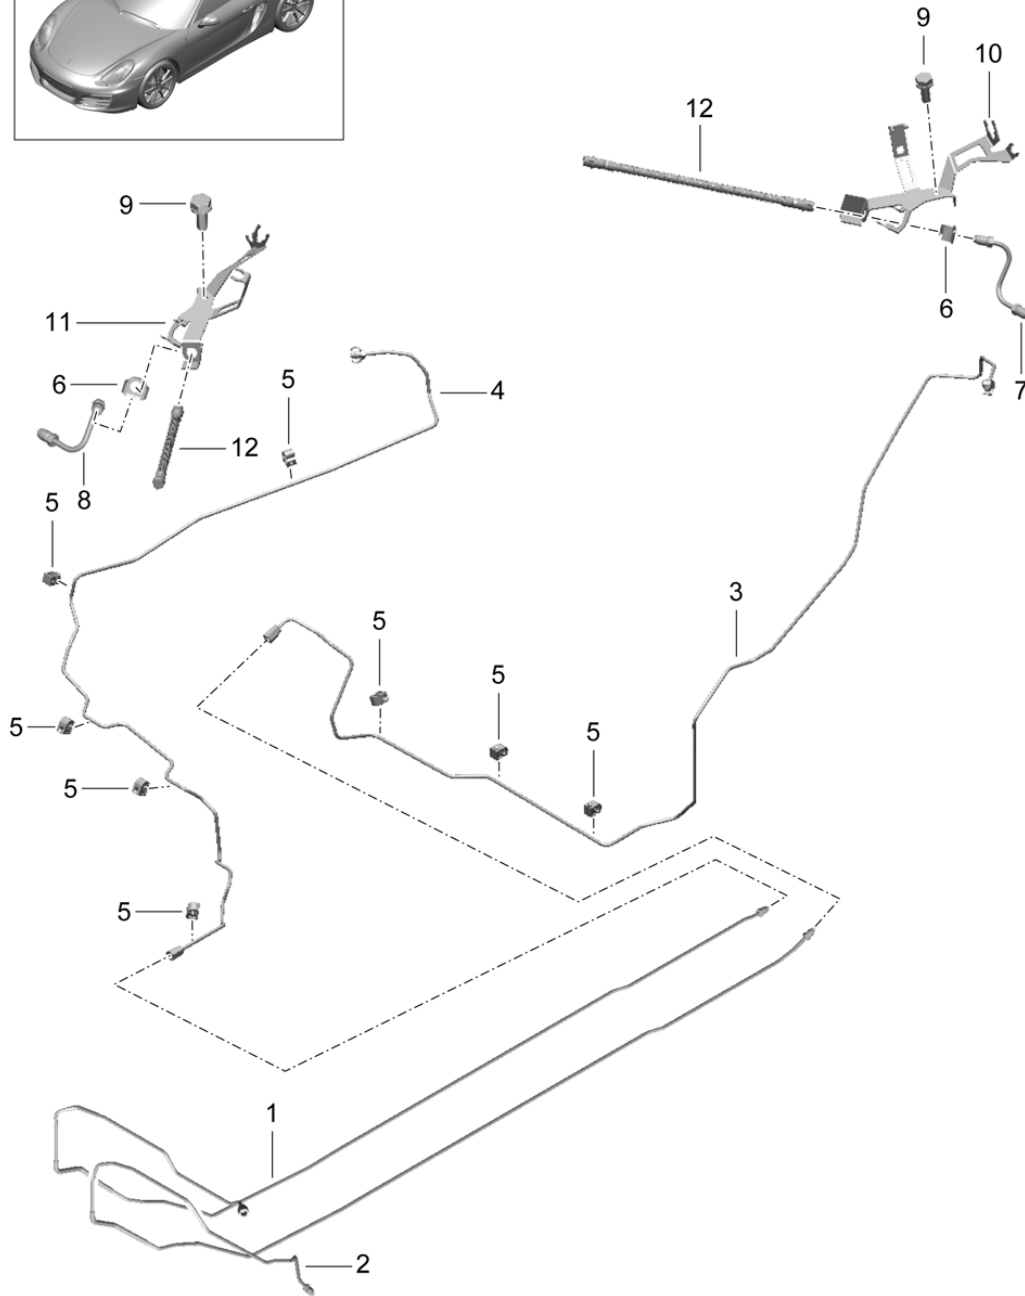

Model: 981-13

Model life 2012>>2016

Pos	Part Number	Description	Remark	Qty	Model
16	999 591 897 40	D - 21.10.2014>> Bracket 8,00/8,00		3	
17	970 355 137 00	Brake hose		2	
18	991 355 501 01	Bracket	left	1	
19	991 355 502 01	Bracket	right	1	
20	999 217 116 09	Hexagon bolt M 6 X 16		2	
21	991 355 581 02	Brake line	left	1	PR:-450
(21)	991 355 581 03	Brake line	left	1	PR:450
22	991 355 582 02	Brake line	right	1	PR:-450
(22)	991 355 582 03	Brake line	right	1	PR:450

Model: 981-13

Model life 2012>>2016