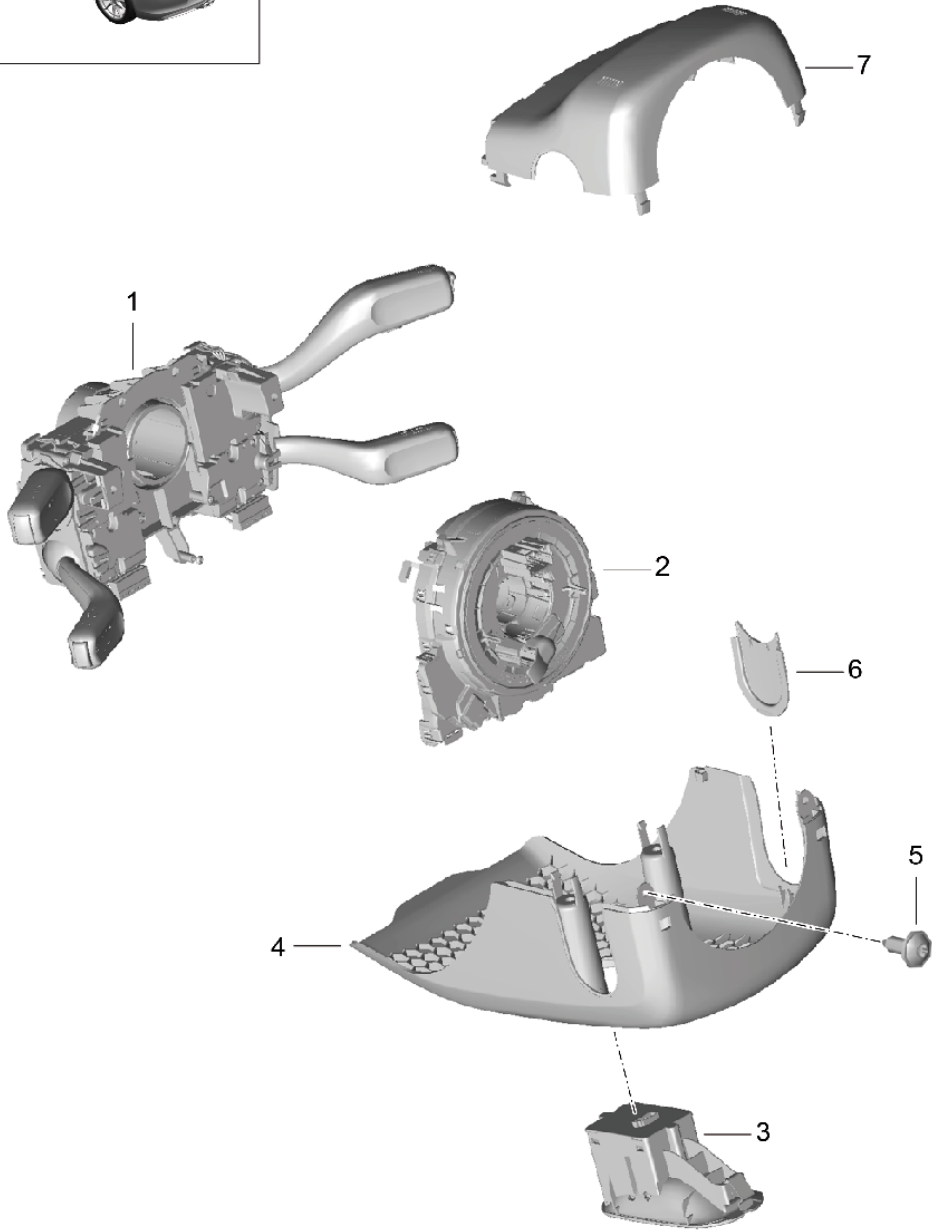

Model: 981-13 Model life 2012>>2016

Pos	Part Number	Description	Remark	Qty	Model
1	991 613 123 05	Console Roof Roof console		1	PR:-607, -608,-630, -636,-638
1	991 613 123 05 1E0 991 613 124 05	Black Roof console		1	PR:607,608, -630,-636, -638
1	991 613 124 05 1E0 991 613 134 05	Black Roof console		1	PR:636,638, -607,-608, -630
1	991 613 134 05 1E0 991 613 135 05	Black Roof console		1	PR:607,608, 636,638,-630
1	991 613 135 05 1E0 991 613 223 05	Black Roof console		1	PR:630,-607, -608,-636, -638
1	991 613 223 05 1E0 991 613 224 05	Black Roof console		1	PR:607,608, 630,-636, -638
1	991 613 224 05 1E0 991 613 234 05	Black Roof console		1	PR:630,636, 638,-607, -608
1	991 613 234 05 1E0 991 613 235 05	Black Roof console		1	PR:607,608, 630,636,638
	991 613 235 05 1E0	Black			

Model: 981-13

Model life 2012>>2016