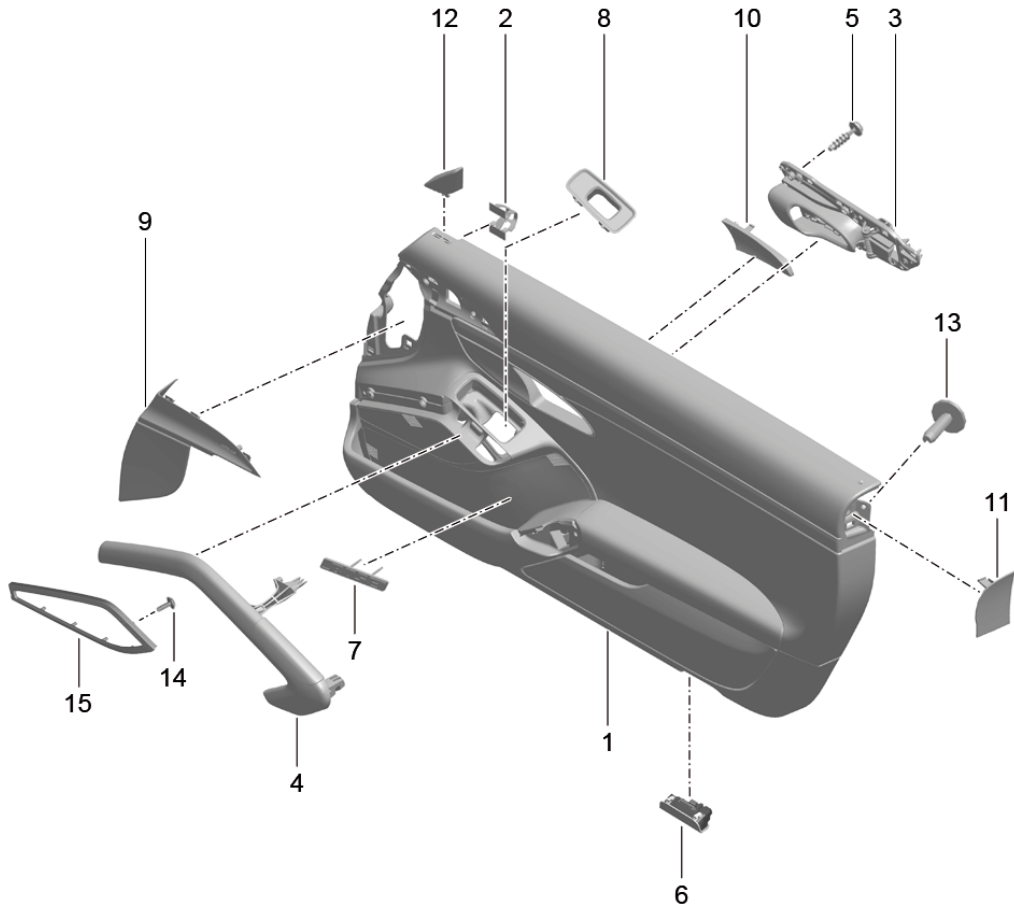

Model: 981-13

Model life 2012>>2016