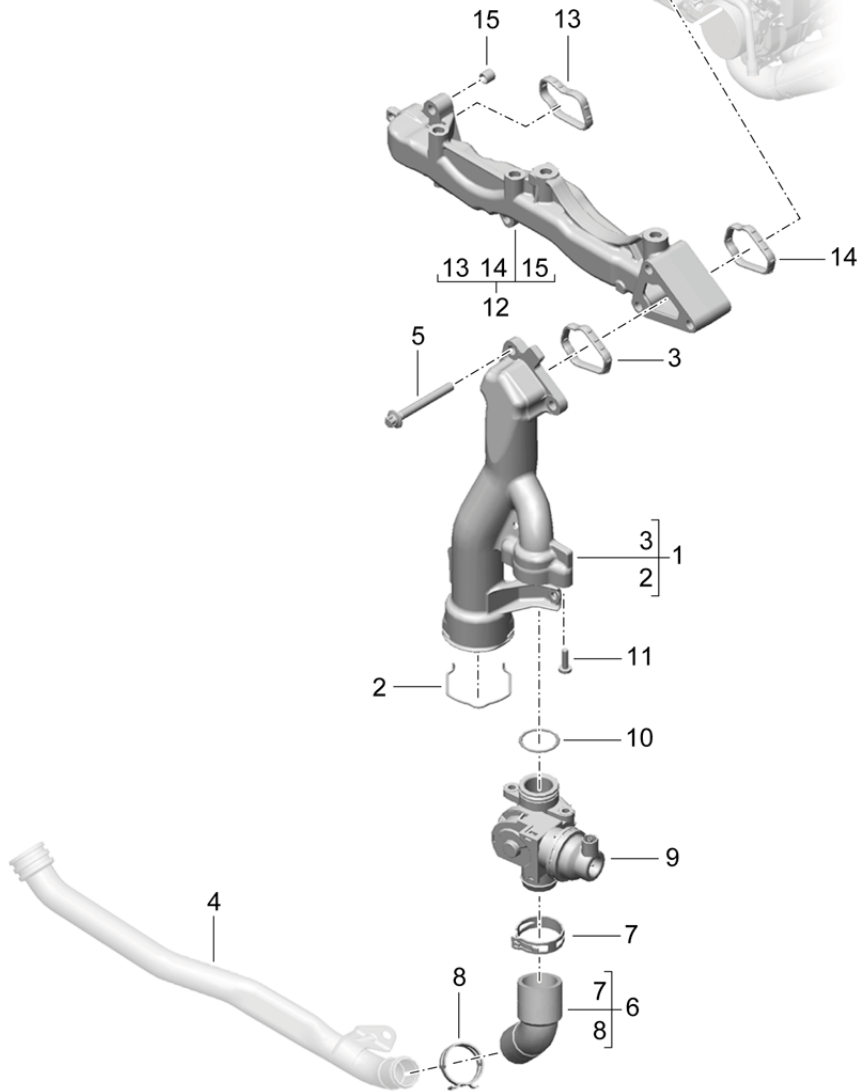

Model: 981-13

Model life 2012>>2016

Model: 981-13

Model life 2012>>2016

Pos	Part Number	Description	Remark	Qty	Model
1	9A1 106 034 31	Assembly carrier Water pipe		1	
2	997 106 802 03	Cooling water socket		2	
3	9A1 102 322 40	Spring		1	
4		Seal		1	
		Water pipe		1	
5	900 385 115 01	see illustration: Torx screw M 8 X 70	105-000	3	
6	9A1 106 617 31	Water hose		1	
7	999 512 591 09	Hose clamp 40 X 12		1	
8	999 512 709 01	Hose clamp 35 X 12		1	
9	9A1 106 555 02	Valve No longer use the part here		1	
9	9A1 106 555 03	Valve		1	
10	999 707 654 40	O-ring 29,00 X 4,00		1	
11	999 073 344 01	flat round head bolt M 6 X 20		3	
12	9A1 102 013 00	Assembly carrier		1	
13	9A1 102 312 40	Seal		1	
14	9A1 102 322 40	Seal		1	
15	999 095 063 03	dowel sleeve M 6 X 10		5