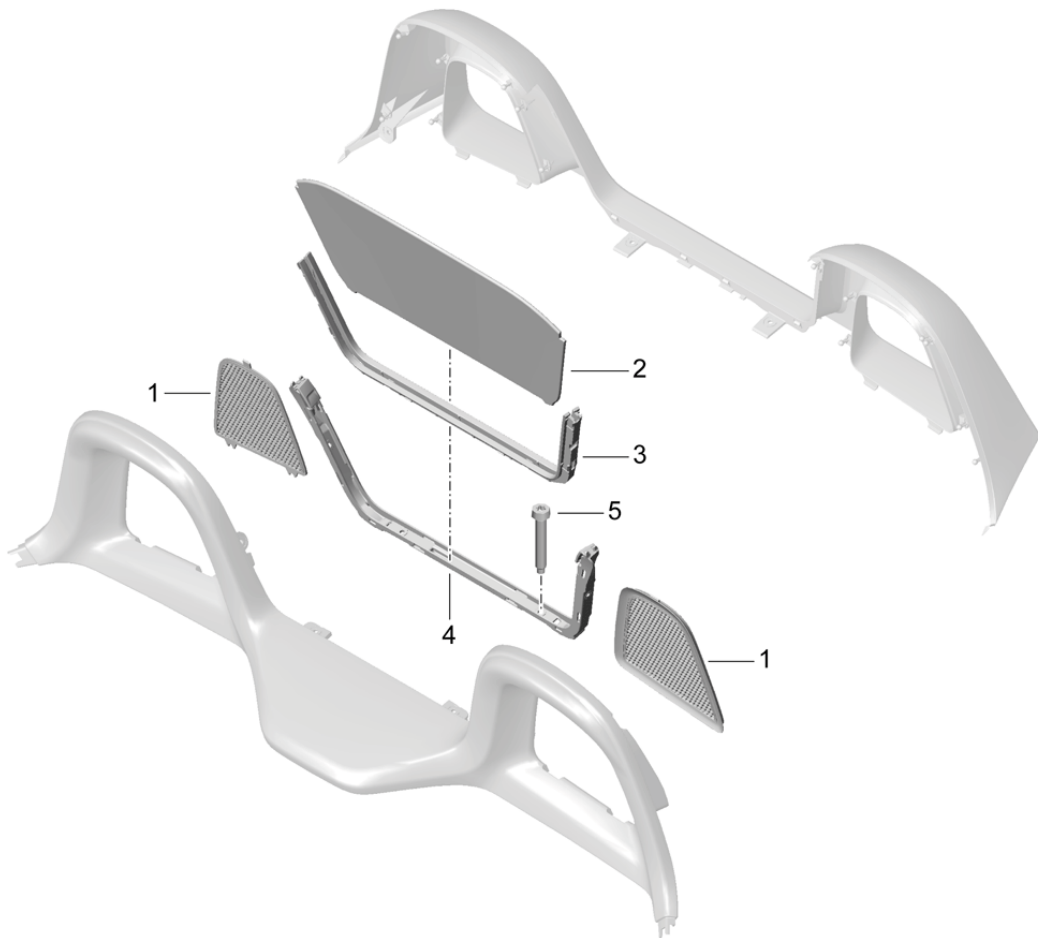

Model: 981-13

Model life 2012>>2016

Model: 981-13

Model life 2012>>2016

Pos	Part Number	Description	Remark	Qty	Model
1	981 561 583 02	Windbreak Side part	left	1	PR:551
(1)	981 561 584 02	Windbreak Side part	right	1	
2	981 561 621 04	Windbreak Centre part		1	
		Windbreak with: Pocket			
	981 561 621 04 1E0	Black			
3	981 561 730 02	Insert		1	
4	981 561 650 03	Guide		1	
	981 561 650 03 1E0	Black			
5	900 976 011 01	Socket head bolt M5x30		X