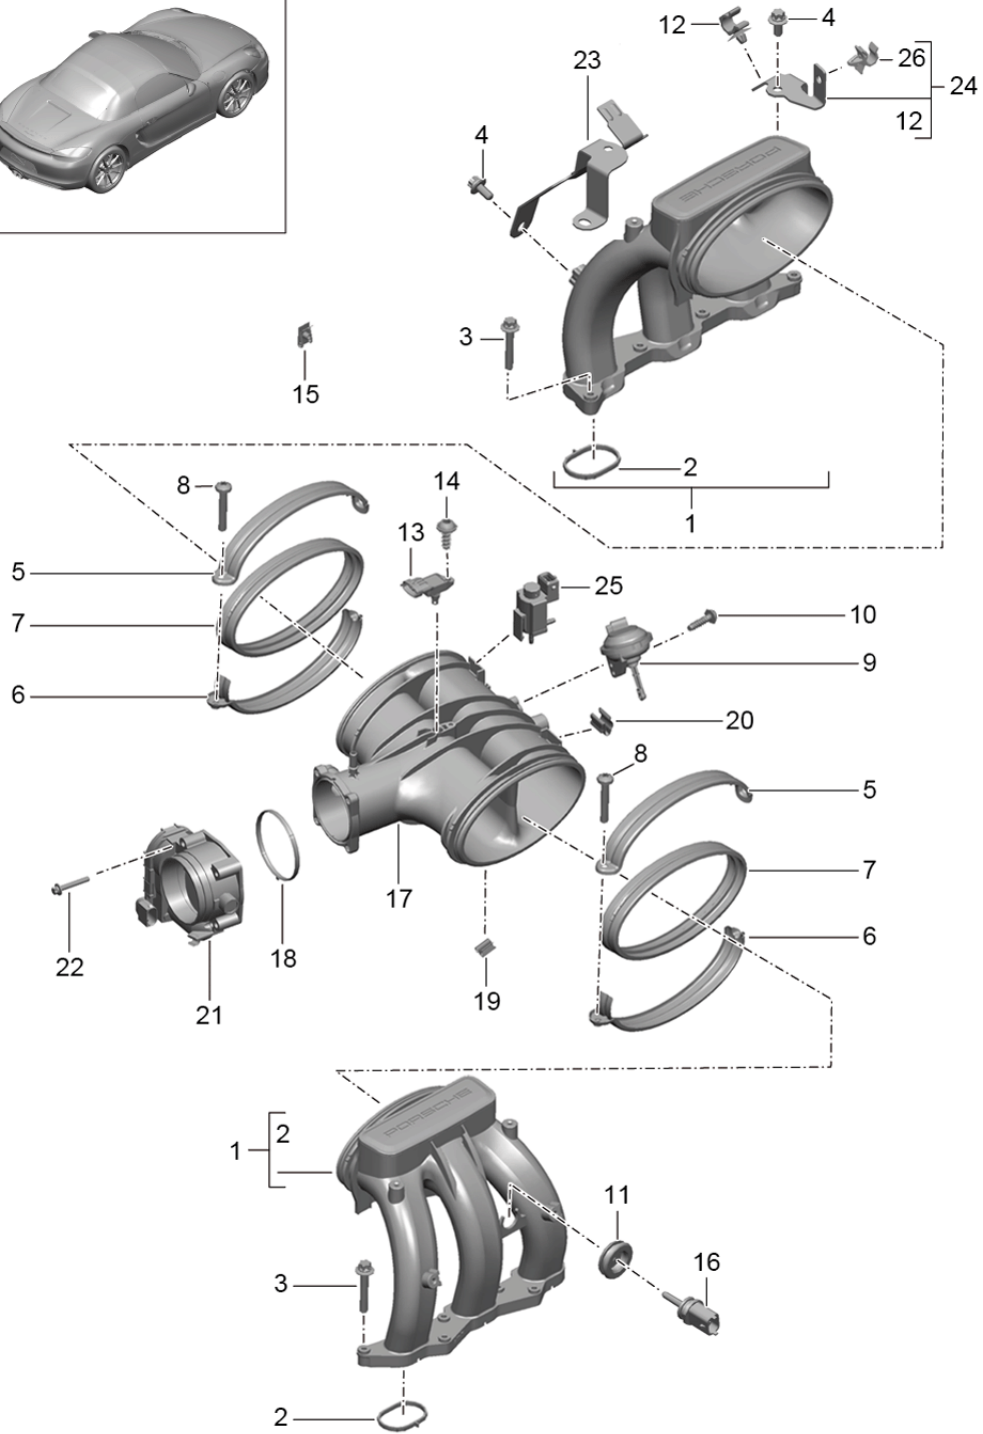

Model: 981-13

Model life 2012>>2016

Model: 981-13

Model life 2012>>2016

Pos	Part Number	Description	Remark	Qty	Model
1	9A1 110 115 30	intake air distributor		2	A122
(1)	9A1 110 115 02	throttle valve adapter		2	A123
2	9A1 110 215 01	intake air distributor		6	
3	900 385 270 01	Seal		12	
		Hexagon head bolt			
		BM 6 X 35			
4	900 385 041 01	Torx screw		9	
		BM 6 X 12			
5	9A1 110 212 01	Clamp		2	
		Upper part			
6	9A1 110 213 01	Clamp		2	
		Lower part			
7	9A1 110 210 01	Rubber sleeve		2	
8	999 073 352 02	flat round head bolt		2	
		M 6 X 35			
9	993 110 462 02	Vacuum unit		1	A123
10	999 919 265 01	Oval-head screw		2	A123
		5,0 X 18			
11	993 110 530 01	Grommet		1	
12	999 651 398 40	Cable holder		1	
		11,0 / 13,0			
13	948 606 180 00	Pressure sensor		1	
14	999 919 241 01	Oval-head screw		1	
		6,0 X 15			
15	999 591 882 01	panel nut		1	
		M 6			
16	997 606 213 00	Temperature sensor		1	
		Engine bay			
17	9A1 110 120 25	Resonance tube		1	A123
(17)	9A1 110 120 30	Resonance tube		1	A122
18	9A1 110 319 00	Seal		1	
19	999 507 153 01	Cable fastener		2	
		5,20			
20	999 507 652 01	Cable fastener		2	
		7,0 - 9,0			
21	997 605 115 01	throttle valve adapter		1	
22	900 385 045 01	Torx screw		4	
		BM 6 X 40			
23	9A1 110 293 01	Bracket		1	A123
(23)	9A1 110 283 01	Bracket		1	A122
24	9A1 110 247 00	Bracket		1	
		Tank ventilation			
25	7PP 906 270	Change-over valve		1	A123
26	999 507 675 40	Hose bracket		1	
		7,50 - 8,00