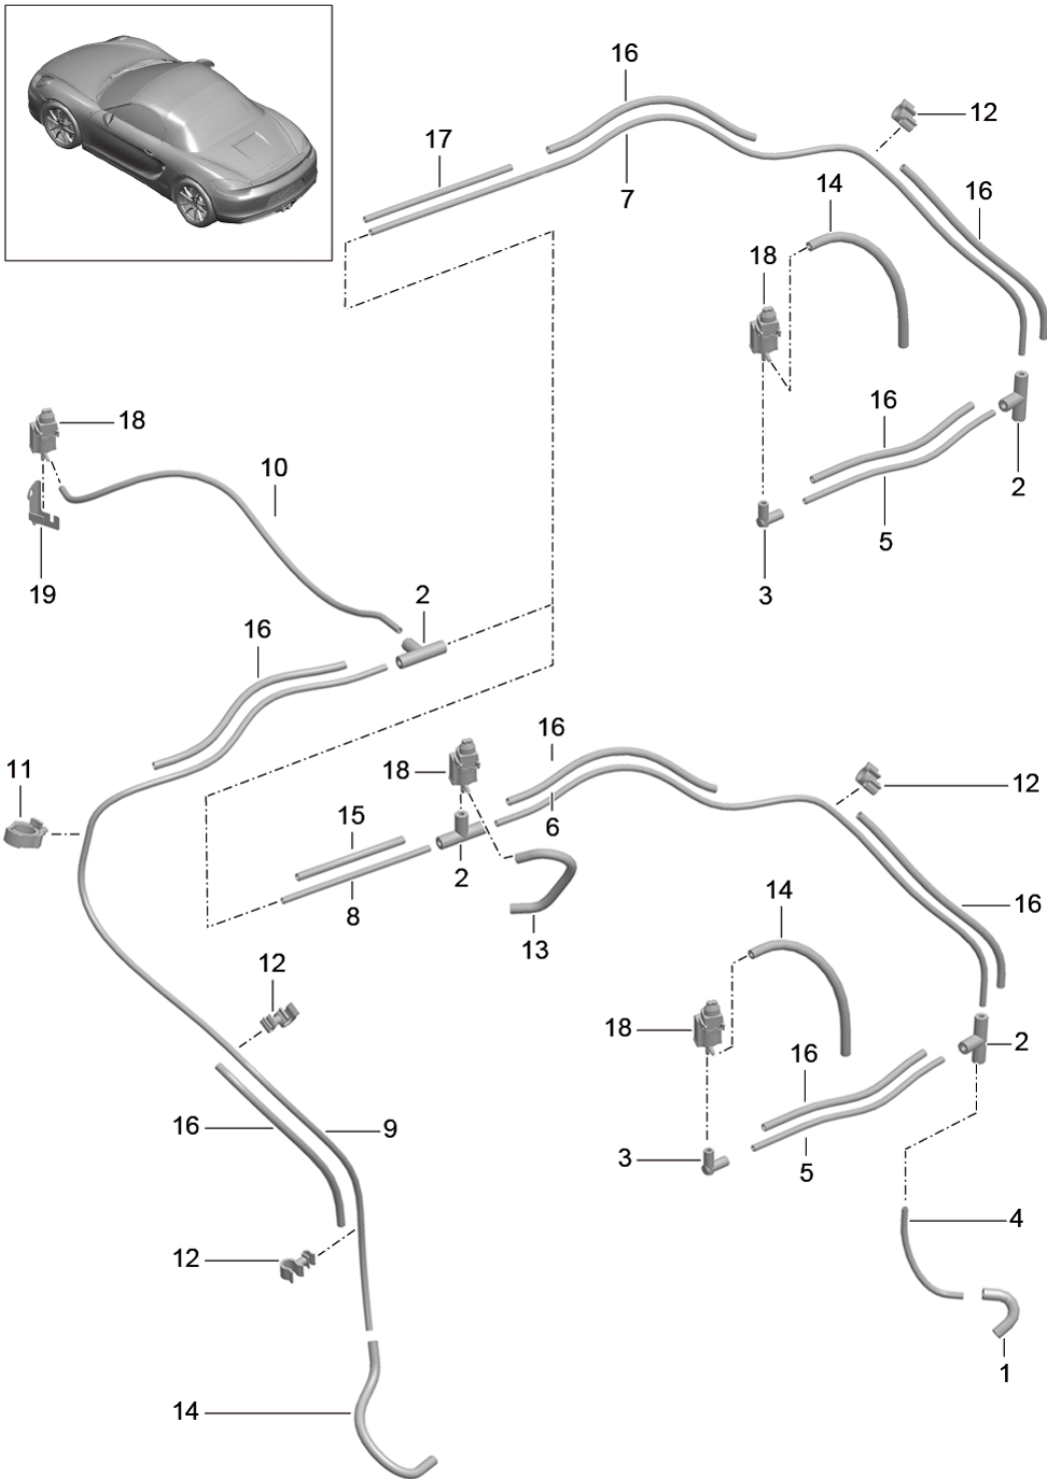

Model: 981-13

Model life 2012>>2016

Pos	Part Number	Description	Remark	Qty	Model
1	9A1 110 115 30	intake air distributor		2	A122
(1)	9A1 110 115 02	throttle valve adapter		2	A123
2	9A1 110 215 01	intake air distributor		6	
3	900 385 270 01	Seal		12	
		Hexagon head bolt			
		BM 6 X 35			
4	900 385 041 01	Torx screw		9	
		BM 6 X 12			
5	9A1 110 212 01	Clamp		2	
		Upper part			
6	9A1 110 213 01	Clamp		2	
		Lower part			
7	9A1 110 210 01	Rubber sleeve		2	
8	999 073 352 02	flat round head bolt		2	
		M 6 X 35			
9	993 110 462 02	Vacuum unit		1	A123
10	999 919 265 01	Oval-head screw		2	A123
		5,0 X 18			
11	993 110 530 01	Grommet		1	
12	999 651 398 40	Cable holder		1	
		11,0 / 13,0			
13	948 606 180 00	Pressure sensor		1	
14	999 919 241 01	Oval-head screw		1	
		6,0 X 15			
15	999 591 882 01	panel nut		1	
		M 6			
16	997 606 213 00	Temperature sensor		1	
		Engine bay			
17	9A1 110 120 25	Resonance tube		1	A123
(17)	9A1 110 120 30	Resonance tube		1	A122
18	9A1 110 319 00	Seal		1	
19	999 507 153 01	Cable fastener		2	
		5,20			
20	999 507 652 01	Cable fastener		2	
		7,0 - 9,0			
21	997 605 115 01	throttle valve adapter		1	
22	900 385 045 01	Torx screw		4	
		BM 6 X 40			
23	9A1 110 293 01	Bracket		1	A123
(23)	9A1 110 283 01	Bracket		1	A122
24	9A1 110 247 00	Bracket		1	
		Tank ventilation			
25	7PP 906 270	Change-over valve		1	A123
26	999 507 675 40	Hose bracket		1	
		7,50 - 8,00			

Model: 981-13

Model life 2012>>2016