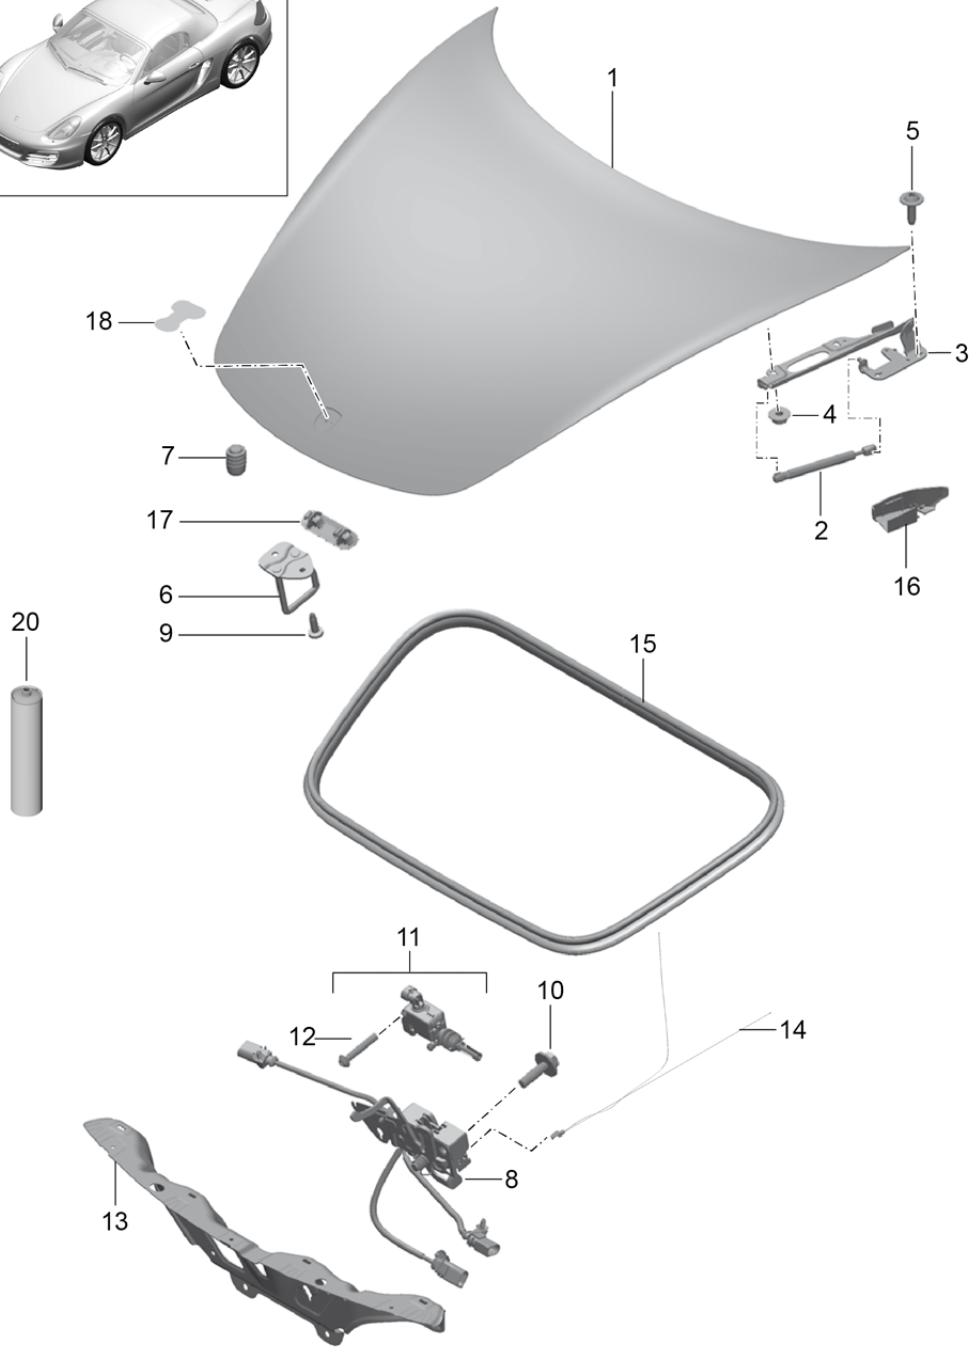

Model: 981-13

Model life 2012>>2016

Model: 981-13

Model life 2012>>2016

Pos	Part Number	Description	Remark	Qty	Model
1	991 511 011 04	Cover	front	1	
	991 511 011 04 GRV	Cover primed			
2	991 511 551 00	Gas filled strut		2	
3	991 511 151 03	Hinge	left	1	
(3)	991 511 152 03	Hinge	right	1	
4	999 076 066 09	Hexagon nut		4	
5	N 911 883 02	Hexagon socket head bolt M6 X 20		4	
6	991 511 051 00	Lock upper part		1	
7	999 703 140 40	Rubber buffer		2	
8	991 511 033 04	Lock lower part		1	
9	999 073 378 02	flat round head bolt M6 X 20		2	
10	900 075 520 01	Bolt with washer M6 X 22		2	
11	991 624 119 01	throttle control element		1	PR:553
12	999 919 717 01	fillister hd. bolt 5,0 X 27		2	
13	991 504 533 01	retaining strip		1	
14	991 511 217 01	Cable Emergency operation		1	
15	991 511 611 03	Seal Cover		1	
16	991 511 651 01	Hose bracket	left	1	
	991 511 651 01 1E0	Black			
(16)	991 511 652 01	Hose bracket	right	1	
	991 511 652 01 1E0	Black			
17	991 511 649 00	Protective cap		1	
18	999 911 756 41	Adhesive film D - MJ 2015>>		1	
20	000 043 305 32	sealant		1	
21	000 043 305 51	cavity preservative agent		1	