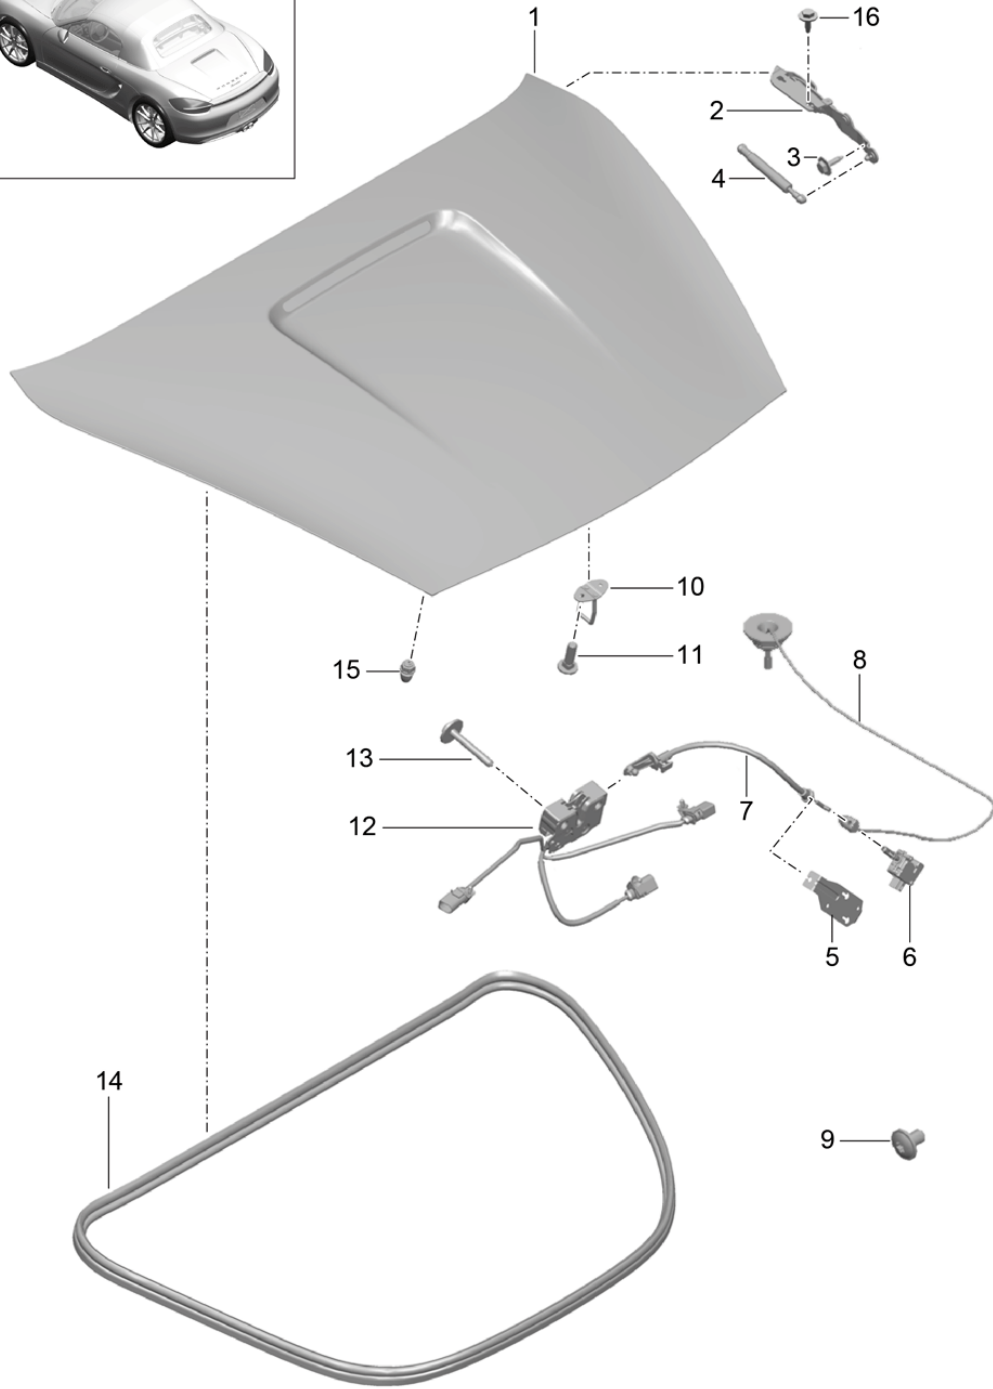

Model: 981-13

Model life 2012>>2016

Pos	Part Number	Description	Remark	Qty	Model
1	991 511 011 04	Cover	front	1	
	991 511 011 04 GRV	Cover primed			
2	991 511 551 00	Gas filled strut		2	
3	991 511 151 03	Hinge	left	1	
(3)	991 511 152 03	Hinge	right	1	
4	999 076 066 09	Hexagon nut		4	
5	N 911 883 02	Hexagon socket head bolt M6 X 20		4	
6	991 511 051 00	Lock upper part		1	
7	999 703 140 40	Rubber buffer		2	
8	991 511 033 04	Lock lower part		1	
9	999 073 378 02	flat round head bolt M6 X 20		2	
10	900 075 520 01	Bolt with washer M6 X 22		2	
11	991 624 119 01	throttle control element		1	PR:553
12	999 919 717 01	fillister hd. bolt 5,0 X 27		2	
13	991 504 533 01	retaining strip		1	
14	991 511 217 01	Cable Emergency operation		1	
15	991 511 611 03	Seal Cover		1	
16	991 511 651 01	Hose bracket	left	1	
	991 511 651 01 1E0	Black			
(16)	991 511 652 01	Hose bracket	right	1	
	991 511 652 01 1E0	Black			
17	991 511 649 00	Protective cap		1	
18	999 911 756 41	Adhesive film D - MJ 2015>>		1	
20	000 043 305 32	sealant		1	
21	000 043 305 51	cavity preservative agent		1	

Model: 981-13

Model life 2012>>2016