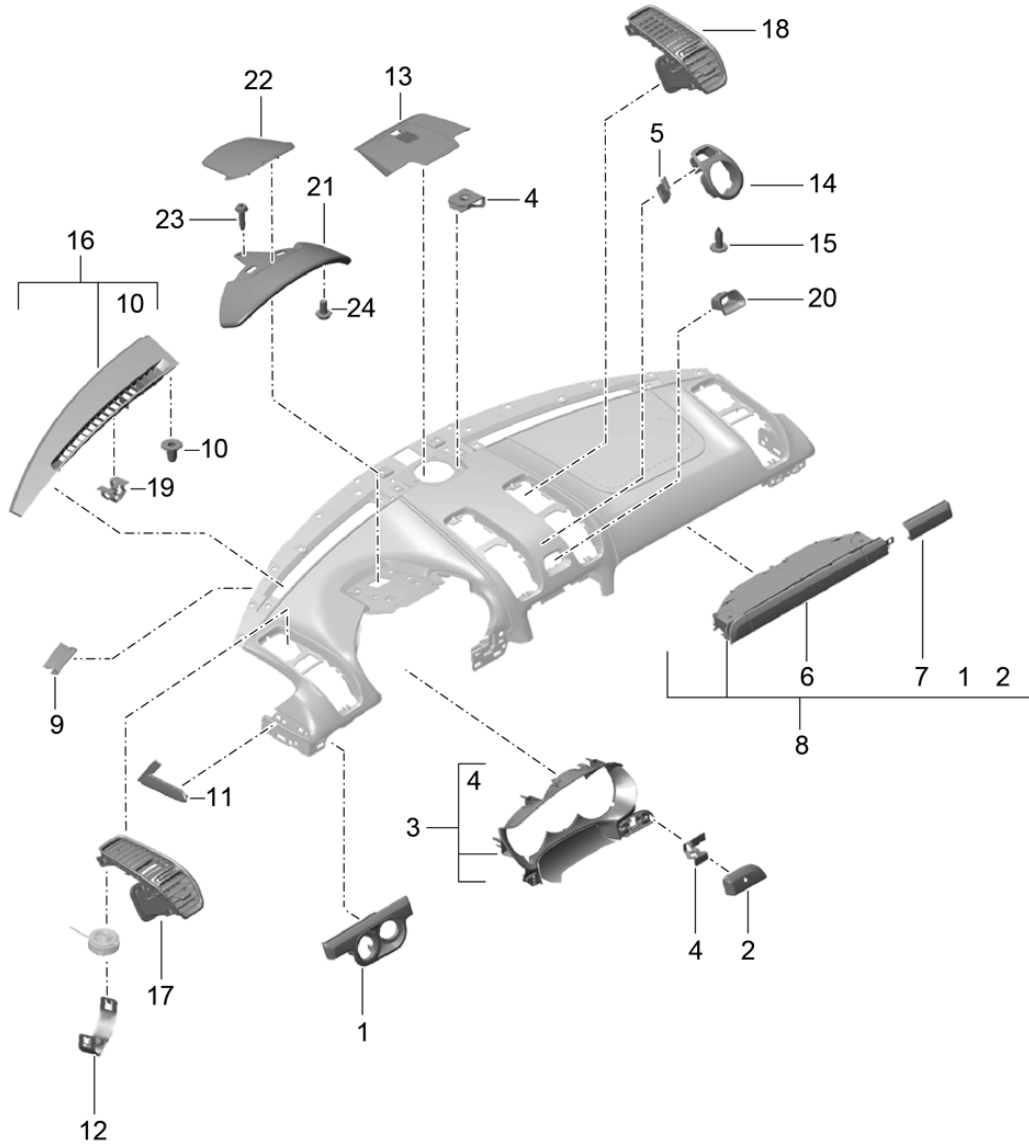

Model: 981-13

Model life 2012>>2016