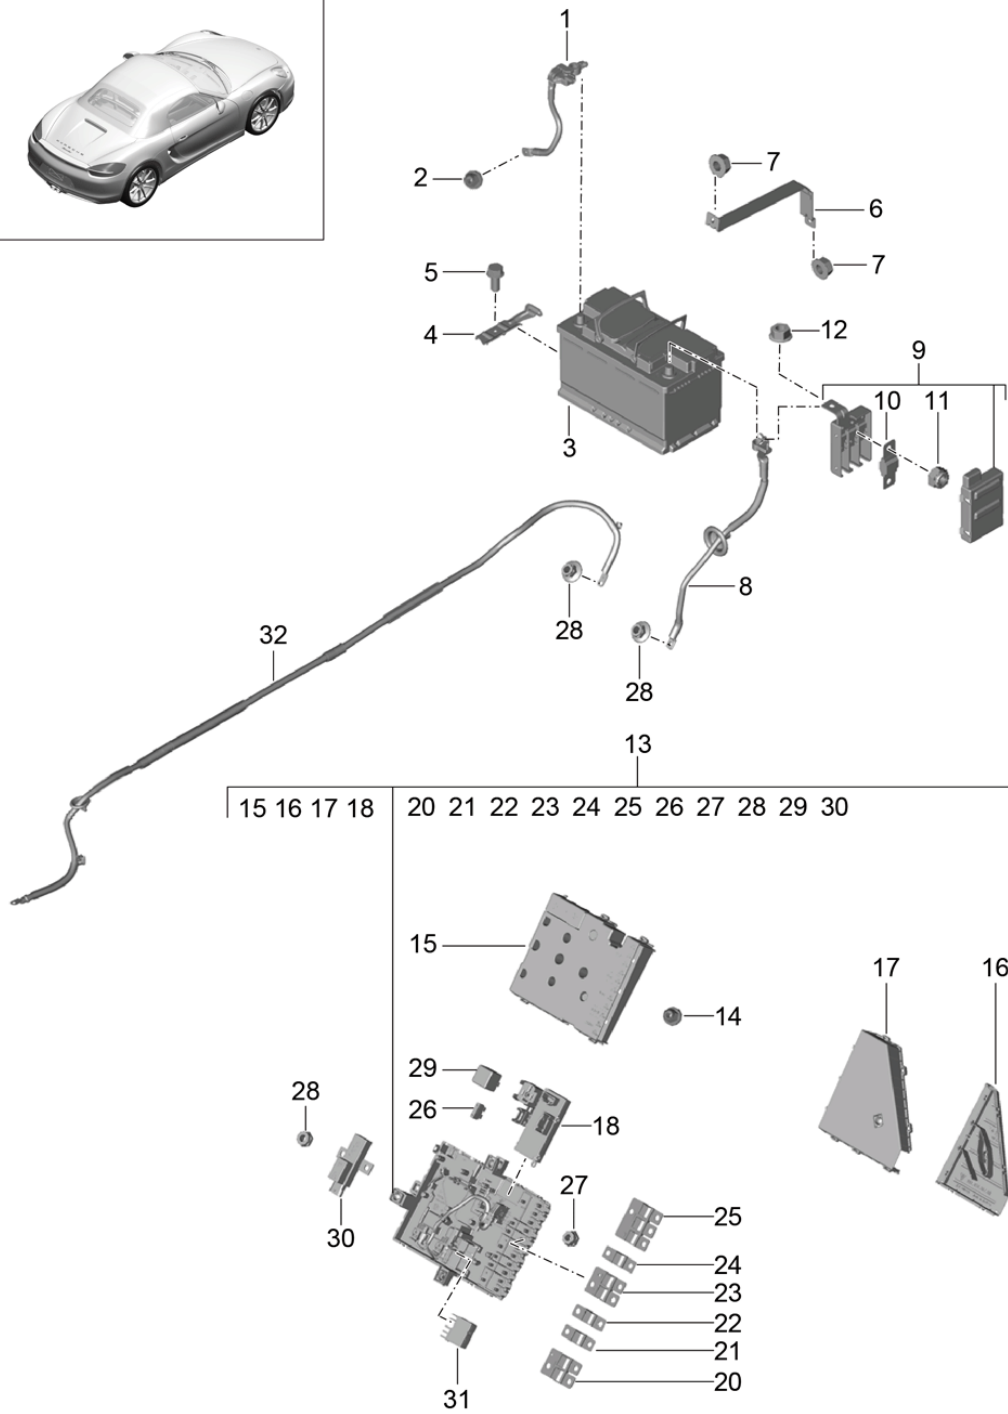

Model: 981-13

Model life 2012>>2016

Model: 981-13 Model life 2012>>2016

Pos	Part Number	Description	Remark	Qty	Model
1	991 611 043 01	Battery Power distributor			
2	999 084 447 01	Earth line Hexagon nut M 8	lhd	1	PR:098
3	999 611 070 10	Battery 70 AH		1	PR:195
(3)	999 611 080 10	Battery 80 AH		1	PR:196
(3)	999 611 095 11	Battery 95 AH		1	PR:200
4	991 611 209 01	Rail Battery	lhd	1	PR:098
5	900 378 017 01	Hexagon bolt M 8 X 20		1	
6	991 611 212 00	Retainer for battery		1	
7	900 377 003 03	Hexagon nut M 8		2	
8	991 611 013 01	Battery cable Power distributor	lhd	1	PR:098
9	991 610 321 00	Fuse socket Battery		1	
10	999 607 095 00	fuse 80 A		1	
(10)	999 607 092 00	fuse 60 A		2	
-		also use:			
11	900 084 122 02	Hexagon nut M 5		6	
12	900 377 001 00	Hexagon nut M 6		1	
13	991 610 301 03	Power distributor (complete) use if required:		1	
14	999 049 033 40	POS. 14 Plastic nut T 6		3	
15	991 610 305 00	Cover		1	
16	991 610 307 00	Cable guide Lower part		1	
17	991 610 309 00	Cable guide - upper part		1	
18	991 618 075 01	Control unit		1	
20	999 607 054 00	fuse 100 A 60 A		1	
21	999 607 099 00	fuse 40 A		1	
22	999 607 095 00	fuse 80 A		1	
23	999 607 055 00	fuse 100 A 40 A		1	
24	999 607 092 00	fuse 60 A		1	
25	999 607 053 00	fuse 100 A 80 A 100 A		1	
26	999 607 082 00	fuse 5 A		1	
27	900 084 122 02	Hexagon nut M 5		X	
28	900 084 123 02	Hexagon nut		X