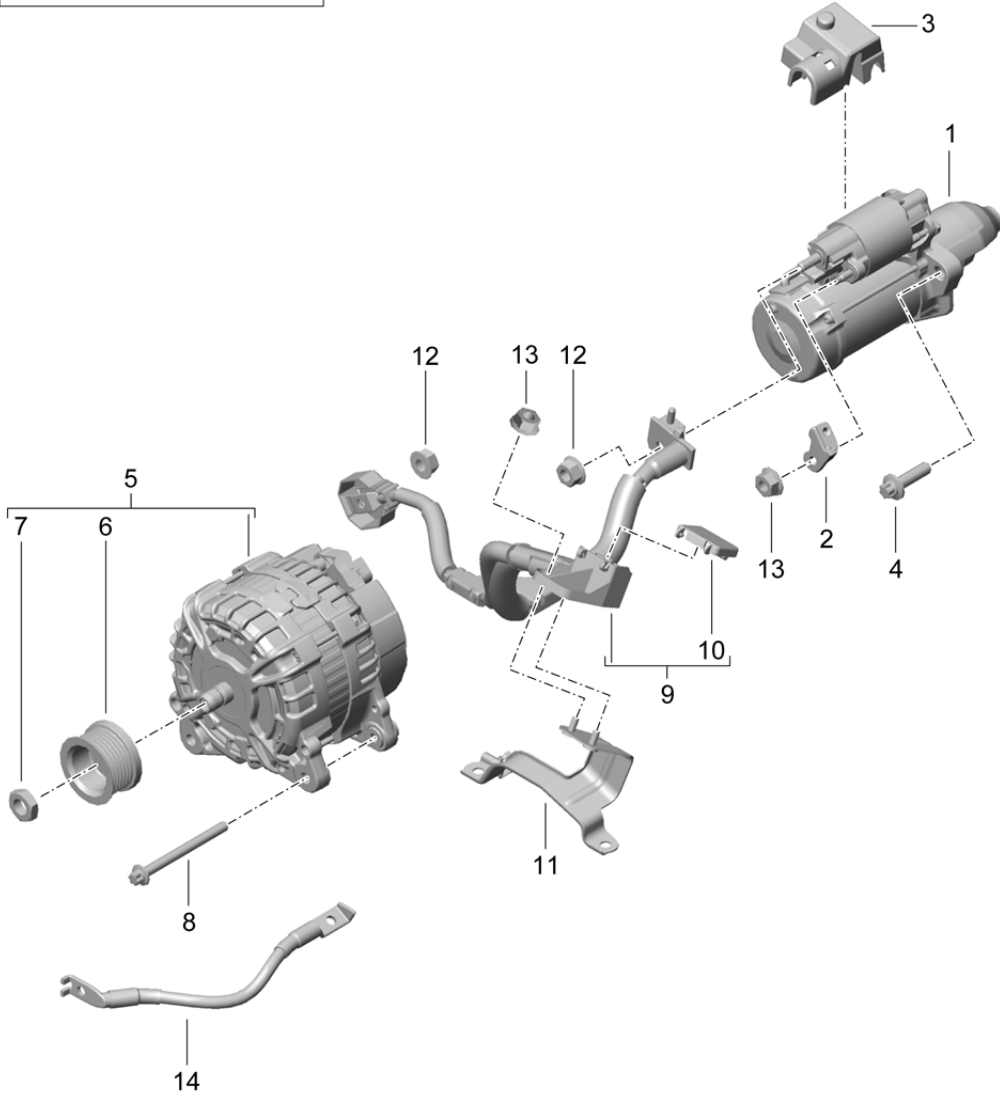

Model: 981-13

Model life 2012>>2016

Model: 981-13

Model life 2012>>2016

Pos	Part Number	Description	Remark	Qty	Model
		Starter			
		Alternator			
		Ground cable			
1	9A1 604 109 00	Starter		1	
1	9A1 604 109 X	Starter		1	
2	9A1 607 267 00	contact carrier		1	
		KL. 50			
3	9A1 607 247 11	Protective cap		1	
		Starter			
4	900 385 097 01	Torx screw		2	
		BM 10 X 35			
5	9A1 603 018 01	Alternator		1	A123
5	9A1 603 018 AX	Alternator		1	A123
(5)	9A1 603 016 00	Alternator		1	A122
(5)	9A1 603 016 X	Alternator		1	A122
6	9A1 603 955 01	repair set		1	A123
		pulley			
(6)	9A1 603 953 10	pulley		1	A122
7	9A1 603 927 00	Hexagon nut		1	A122
8	900 385 102 01	Torx screw		2	
		BM 8 X 90			
9	9A1 607 078 02	Wire set		1	
		with:			
		Connection point			
		Alternator			
		Starter			
10	986 611 203 00	Cover		1	
		Connection point			
11	9A1 607 260 01	Bracket		1	
		Connection point			
12	900 377 003 01	Hexagon nut		2	
		M 8			
13	900 377 010 02	Hexagon nut		3	
		M 6			
14	9A1 607 047 02	Earth line		1	
		Engine			
		Body			