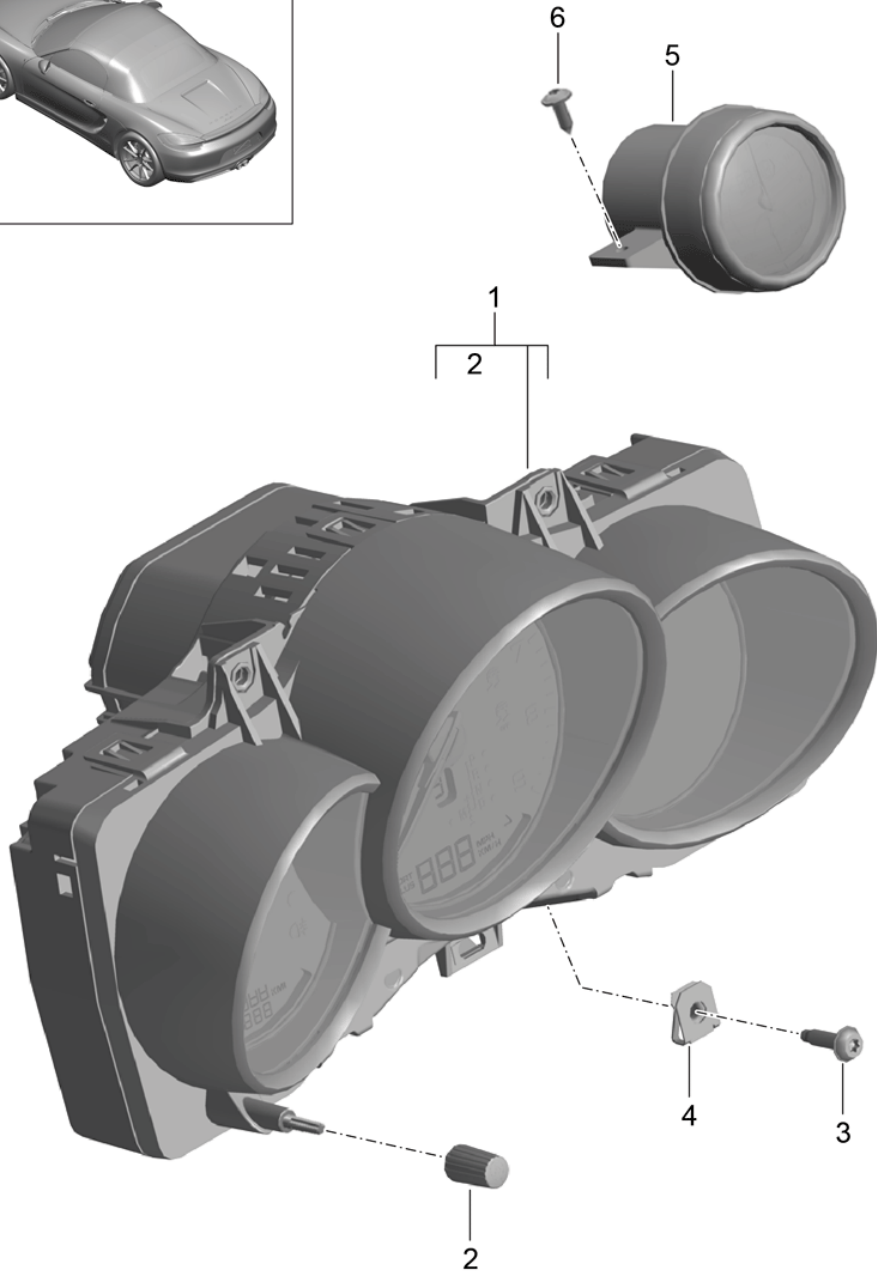

Model: 981-13

Model life 2012>>2016

Pos	Part Number	Description	Remark	Qty	Model
11	981 512 715 00	Trim Additional brake light		1	
12	981 512 717 00	Adhesive tape		1	
13	900 377 009 01	Hexagon nut		2	
14	999 703 196 40	End cap		2	
15	999 702 297 40	Grommet 25 X 29 X 4		2	

Model: 981-13

Model life 2012>>2016