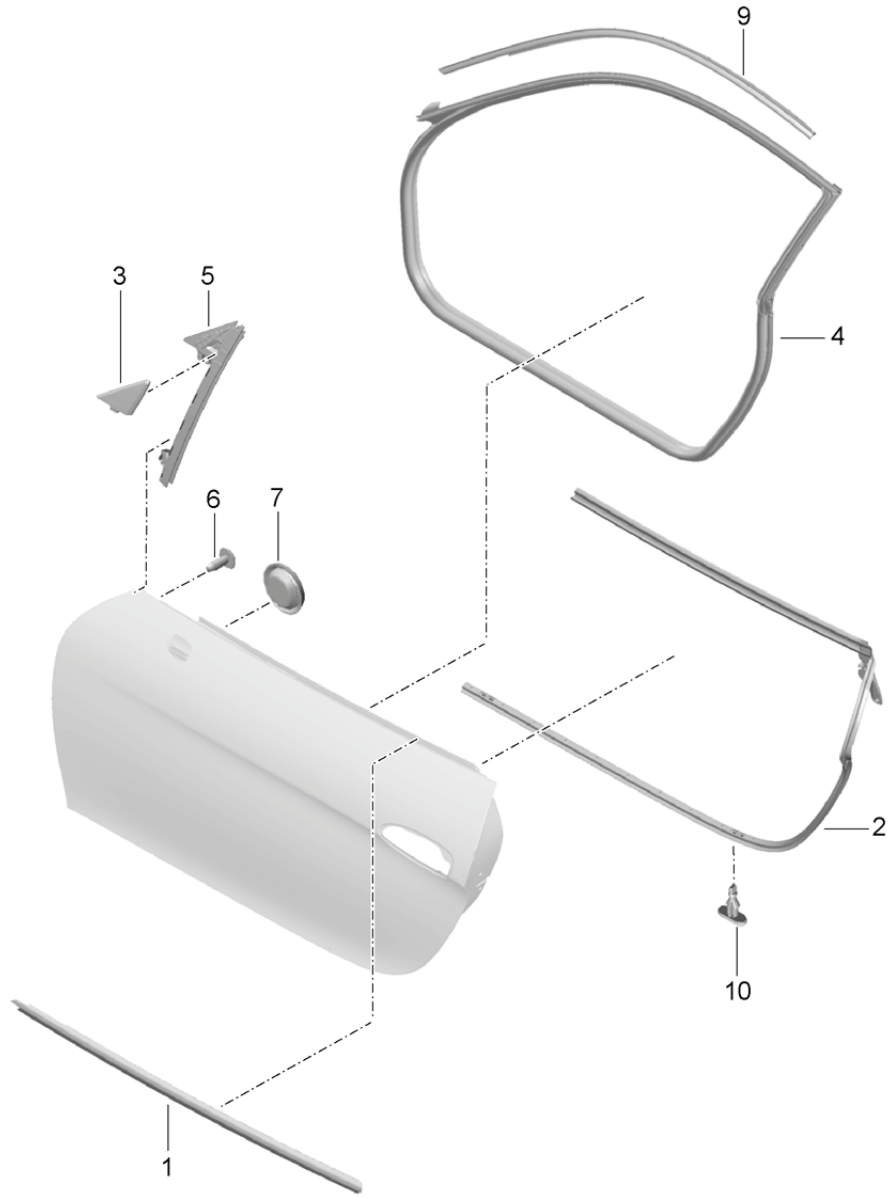

Model: 981C14 Model life 2014>>2016

Pos	Part Number	Description	Remark	Qty	Model
		Door shell Installation parts Door lock			
1	981 531 911 02	Door shell	left	1	
	981 531 911 02 GRV	primed			
(1)	981 531 912 02	Door shell	right	1	
	981 531 912 02 GRV	primed			
2	991 531 319 00	Hinge	left	2	
(2)	991 531 320 00	Hinge	right	2	
3	999 073 192 01	Socket head bolt M 8 X 33		2	
4	991 537 151 00	Door catch		2	
6	999 076 042 01	Hexagon nut M 6		4	
7	999 073 138 01	flat round head bolt M 8 X 25		2	
8	958 537 947 00	Cover cap Hinge		4	
9	N 910 174 01	countersunk multi-point socket head bolt M 8 X 22		4	
10	3C0 837 767 A	Striker		2	
11	WHT 000 439	flat round head bolt M 8 X 20		2	
12	981 537 831 00	Support Wing	left	1	
	981 537 831 00 1E0	Black			
(12)	981 537 832 00	Support Wing	right	1	
	981 537 832 00 1E0	Black			
13	999 073 322 02	fillister hd. bolt M6X20-SC		1	
14	8J1 837 015 C	Door lock D - MJ 2015>>	left lhd	1	PR:-IY2,098
(14)	8J1 837 015 E	Door lock D - MJ 2015>>	left lhd	1	PR:IY2,098
(14)	8J1 837 015 D	Door lock	left	1	
(14)	8J1 837 016 C	Door lock	right lhd	1	PR:098
(14)	8J1 837 016 D	Door lock	right	1	
15	WHT 003 688	fillister head bolt (combi.) M8X16		4	
16	991 537 319 00	Bowden cable		2	
17	991 537 045 01	Door lock door lock cover (drivers side)	lhd	1	PR:098
18	N 010 218 13	Hexagon bolt M 6 X 25		1	
19	999 084 212 03	Hexagon nut M 6		1	
20	9P1 837 111	Cover Door frame		1	
	9P1 837 111 1E0	Black			
21	9P1 837 111 A	Cover Emergency operation Door frame		1	
	9P1 837 111 A 1E0	Black			

Model: 981C14

Model life 2014>>2016