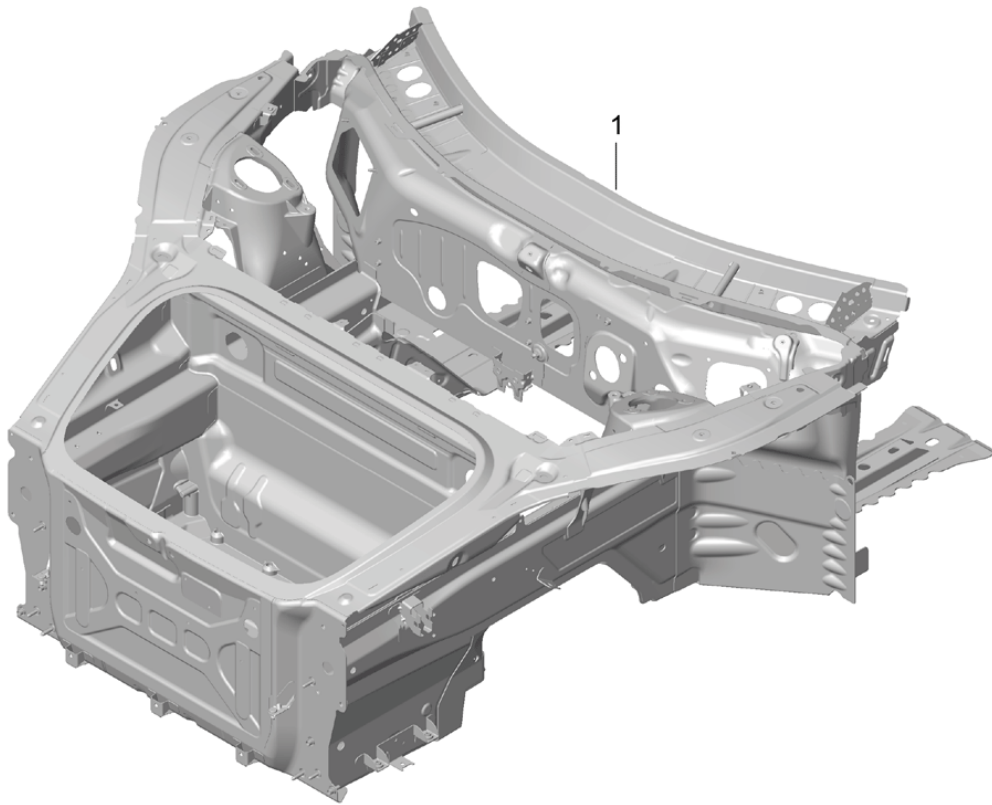

Model: 981C14

Model life 2014>>2016

Pos	Part Number	Description	Remark	Qty	Model
1	955 504 281 00	Bungs Bungs Hole 10 MM		X	
2	955 504 182 00	Bungs Hole 20 MM		X	
3	955 504 183 00	Bungs Hole 30 MM		X	
4	955 504 184 00	Bungs Hole 20 MM X 25 MM		X	
5	955 504 185 00	Bungs Hole 15 MM X 20 MM		X	
6	955 504 187 00	Bungs Hole 20 MM		X	
7	955 512 188 00	Water drain valve Hole 20 MM		X	
8	191 971 928	Bungs Hole 27 MM		X	
9	999 703 196 40	End cap Hole 20 MM		X	
10	999 703 195 40	Rubber grommet Hole 30 MM		X	
11	999 703 543 40	End cap Hole 25 MM		X	
12	999 703 466 40	Bungs Hole 15 MM		X	
13	999 703 553 40	End cap Hole 70 MM X 89,6 MM		X	
14	999 703 556 40	End cap Hole 15 MM		X	
15	999 703 021 40	End cap Hole 50 MM		X	
16	N 909 649 01	Sealing cap Hole 40 MM		X	

Model: 981C14

Model life 2014>>2016