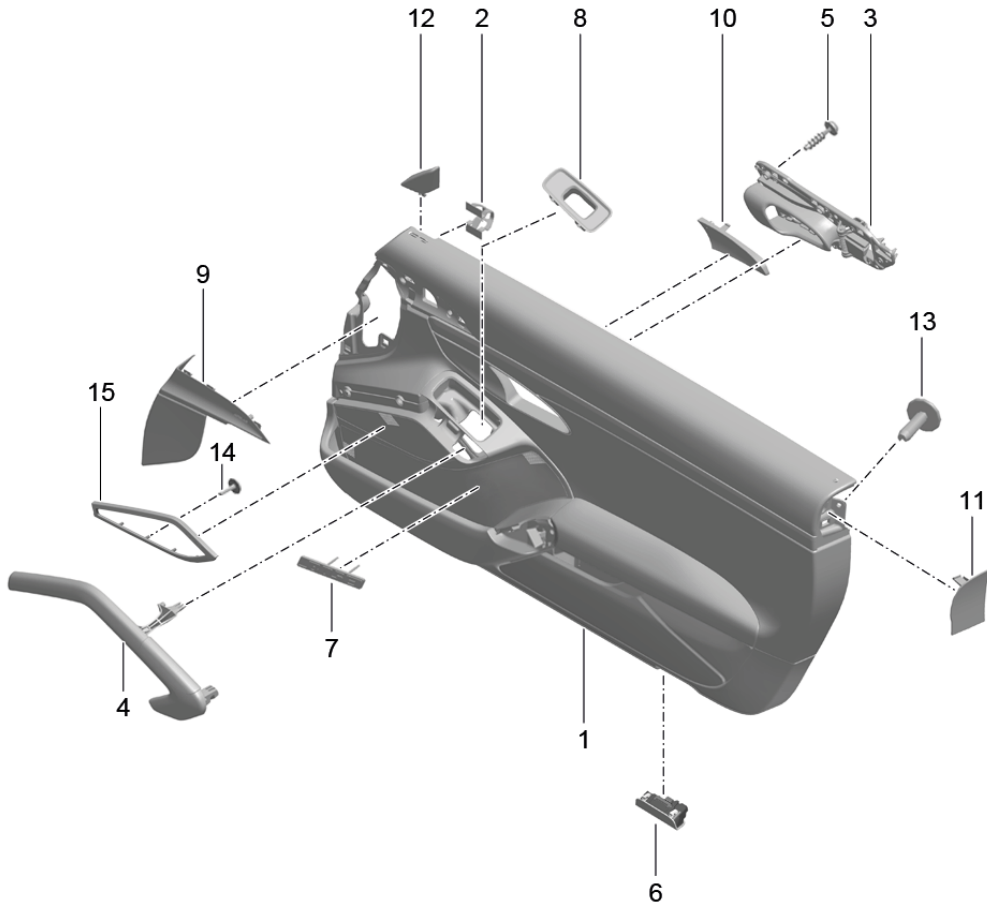

Model: 981C14

Model life 2014>>2016