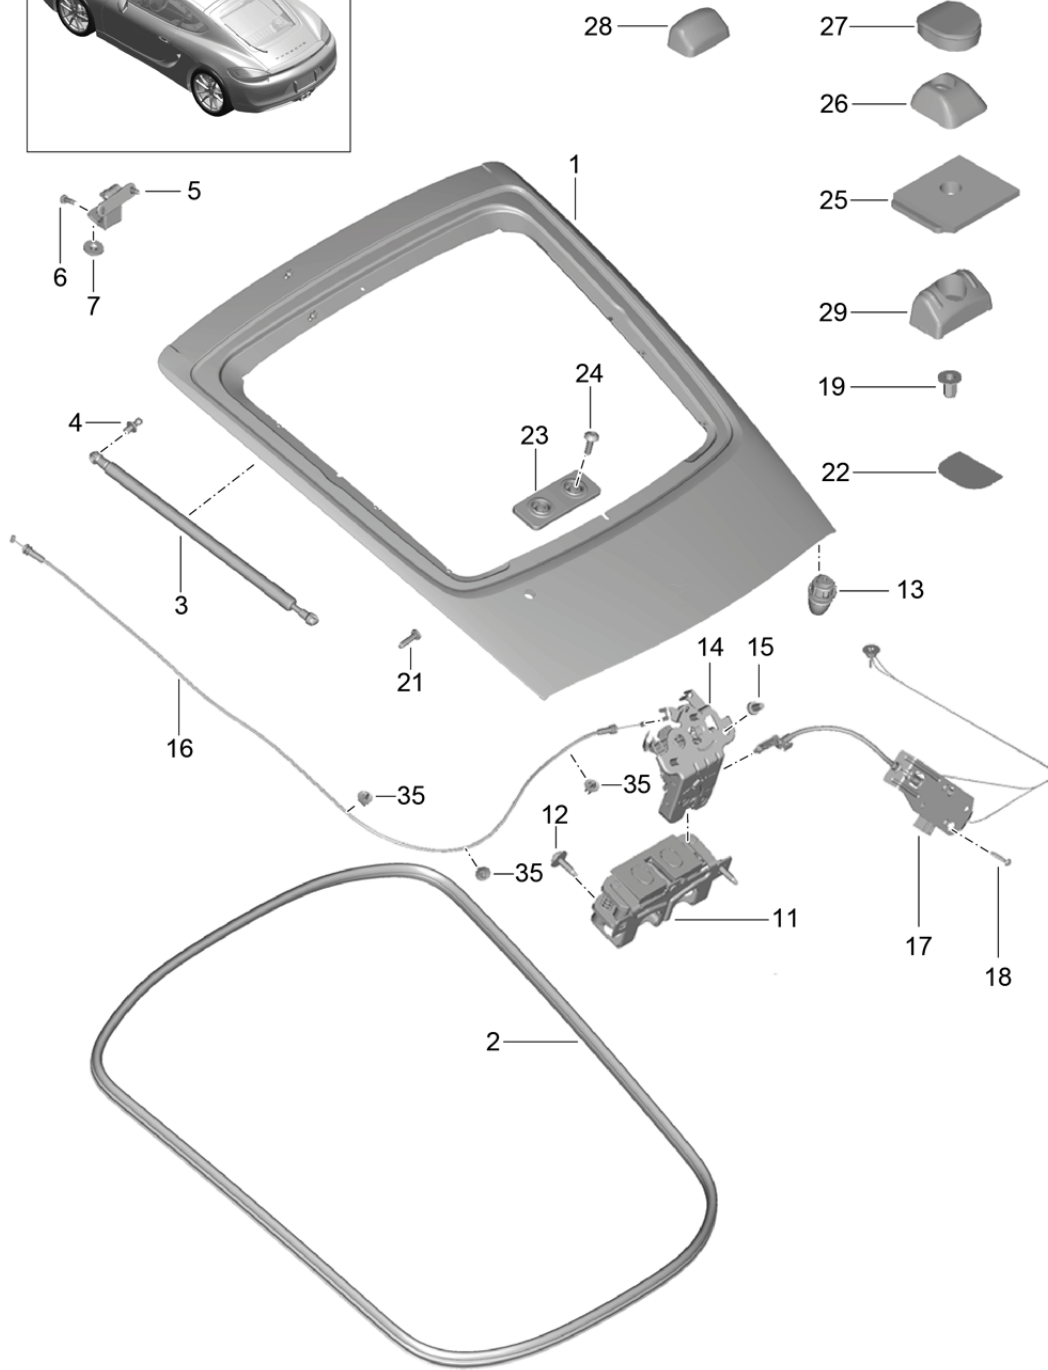

Model: 981C14

Model life 2014>>2016

Pos	Part Number	Description	Remark	Qty	Model
1	991 511 011 03	Cover	front	1	
	991 511 011 03 GRV	Cover primed			
2	991 511 551 00	Gas filled strut		2	
3	991 511 151 02	Hinge	left	1	
(3)	991 511 152 02	Hinge	right	1	
4	999 076 066 09	Hexagon nut		4	
5	N 911 883 02	Hexagon socket head bolt M6 X 20		4	
6	991 511 051 00	Lock upper part		1	
7	999 703 140 40	Rubber buffer		2	
8	991 511 033 04	Lock lower part		1	
9	999 073 378 02	flat round head bolt M6 X 20		2	
10	991 504 117 01	throttle control element		1	
11	999 919 717 01	fillister hd. bolt 5,0 X 27		2	
15	991 504 533 01	retaining strip		1	
16	991 511 217 01	Cable Emergency operation		1	
17	991 511 611 03	Seal Cover		1	
18	991 511 651 01	Hose bracket	left	1	
	991 511 651 01 1E0	Black			
(18)	991 511 652 01	Hose bracket	right	1	
	991 511 652 01 1E0	Black			
19	991 511 649 00	Protective cap		1	
20	999 911 756 41	Adhesive film D - MJ 2015>>		1	

Model: 981C14

Model life 2014>>2016