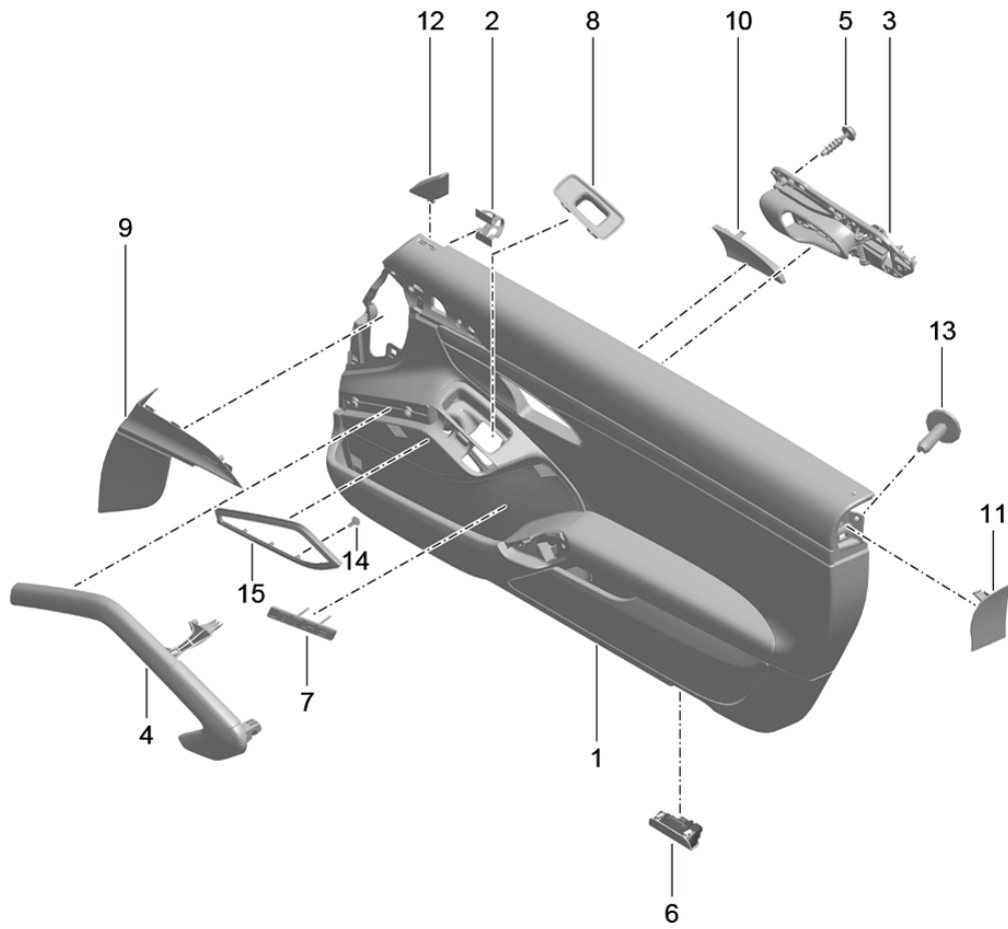

Model: 981C14

Model life 2014>>2016