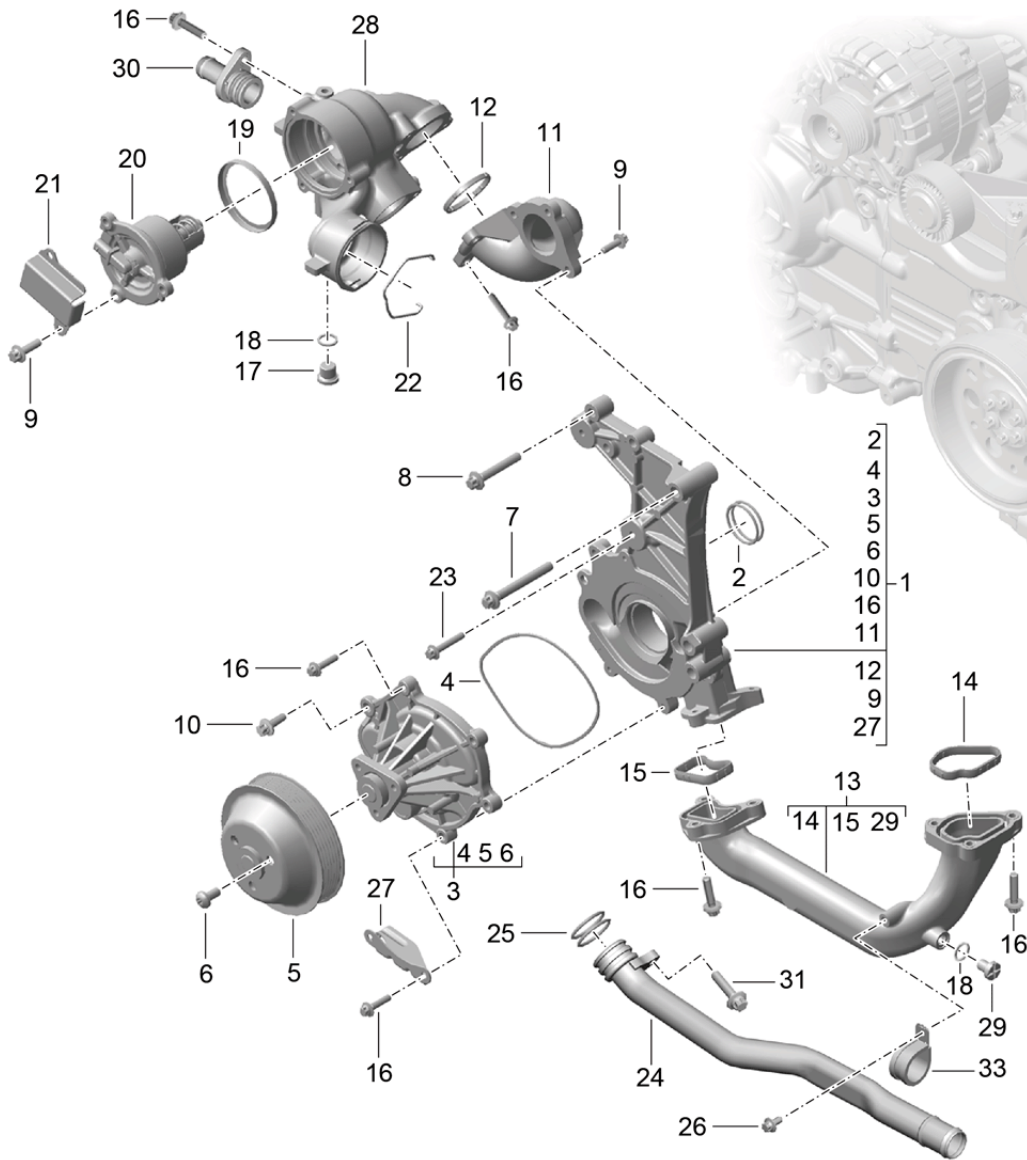

Model: 981C14

Model life 2014>>2016

Model: 981C14

Model life 2014>>2016

Pos	Part Number	Description	Remark	Qty	Model
1	9A1 106 039 00	Coolant pump thermostat housing Water pump housing (complete)		1	
1	9A1 106 039 01	Discontinued part Coolant pump housing (complete)		1	
2	999 707 604 40	O-ring 34,0 X 3,0		2	
3	9A1 106 048 01	Coolant pump (complete)		1	
4	9A1 106 217 00	Seal		1	
5	9A1 106 248 00	Coolant pump pulley		1	
6	999 073 104 01	Torx screw M8 X 16		3	
7	900 385 115 01	Torx screw M8 X 70		3	
8	900 385 071 01	Torx screw M8 X 50		3	
9	900 385 019 01	Torx screw M6 X 20		6	
10	900 385 114 01	Torx screw M8 X 25		1	
11	9A1 106 238 00	Water pipe		1	
12	9A1 106 215 00	Seal		2	
13	9A1 106 026 31	Water pipe		1	
14	9A1 106 326 00	Seal		1	
15	9A1 106 325 00	Water pipe Seal		1	
16	900 385 072 01	Torx screw M6 X 25		18	
17	900 219 018 30	sealing plug M14 X 1,5		1	
17	999 063 038 01	No longer use the part here sealing plug M14 X 1,5		1	
18	900 123 104 30	seal ring 14 X 18		2	
18	900 123 173 20	No longer use the part here seal ring 14 X 18		2	
19	9A1 106 559 00	Seal		1	
20	9A1 106 226 03	thermostat		1	
21	9A1 106 450 00	thermostat		1	
22	997 106 802 03	Guard plate		1	
22	997 106 802 03	Spring		1	
23	900 385 270 01	Hexagon head bolt M 6 X 35		1	
24	9A1 106 627 31	Water pipe		1	
24	9A1 106 627 32	Discontinued part Water pipe		1	
24	9A1 106 627 33	Discontinued part Water pipe		1	
25	999 707 657 40	O-ring 31 X 3		2	
25	999 707 589 40	O-ring 31 X 3		2	
26	999 919 283 01	Oval-head screw		1	
27	9A1 106 631 00	Bracket		1	
28	9A1 106 022 02	Water guide housing		1