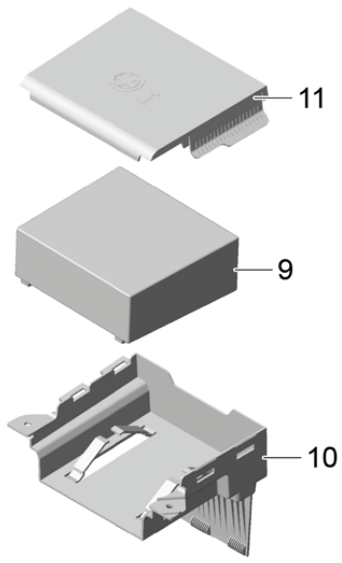

Model: 981C14

Model life 2014>>2016