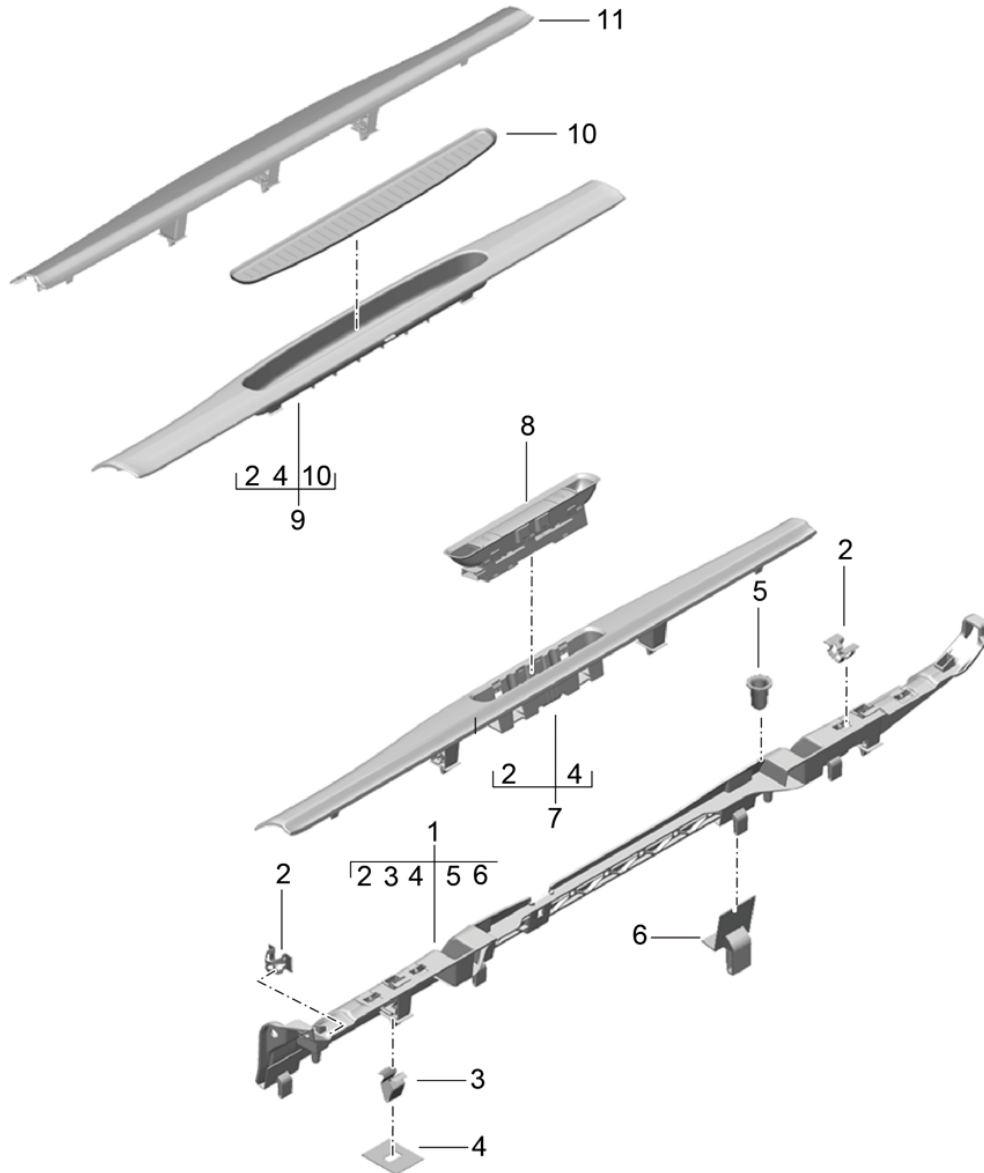

Model: 981C14

Model life 2014>>2016

Model: 981C14 Model life 2014>>2016

Pos	Part Number	Description	Remark	Qty	Model
1	981 555 619 00	Trim Sill Support	left	1	
(1)	981 555 620 00	Sill Support	right	1	
2	999 507 533 02	Clamp 8,0 X 10		6	
3	999 507 839 01	Clip 3,5		X	
4	999 209 084 40	Distance piece 20 X 25 X 0,5		X	
5	997 555 857 00	Grommet Clip		4	
6	991 555 889 01	Grommet Clip		8	
7	991 555 019 04	Trim Sill (drivers side) Completed D - MJ 2014>>	lhd	1	PR:098
(7)	991 555 019 04 1E0 991 555 020 03	Black Trim Sill (drivers side) Completed D - MJ 2014>>	rhd	1	PR:099
8	991 555 020 03 1E0	Black Tip switch		1	
(9)	991 555 121 01	Trim Sill (passenger side) D - MJ 2014>>	see illustration: 903-005 rhd	1	PR:099
10	991 555 121 01 1E0 991 555 613 00	Black Insert Trim Sill		1	
11	991 555 122 03	Trim Sill (passenger side)	lhd	1	PR:098,-XTG
(11)	991 555 122 03 1E0 991 555 121 00	Black Trim Sill (passenger side)	rhd	1	PR:099,-XTG
	991 555 121 00 1E0	Black