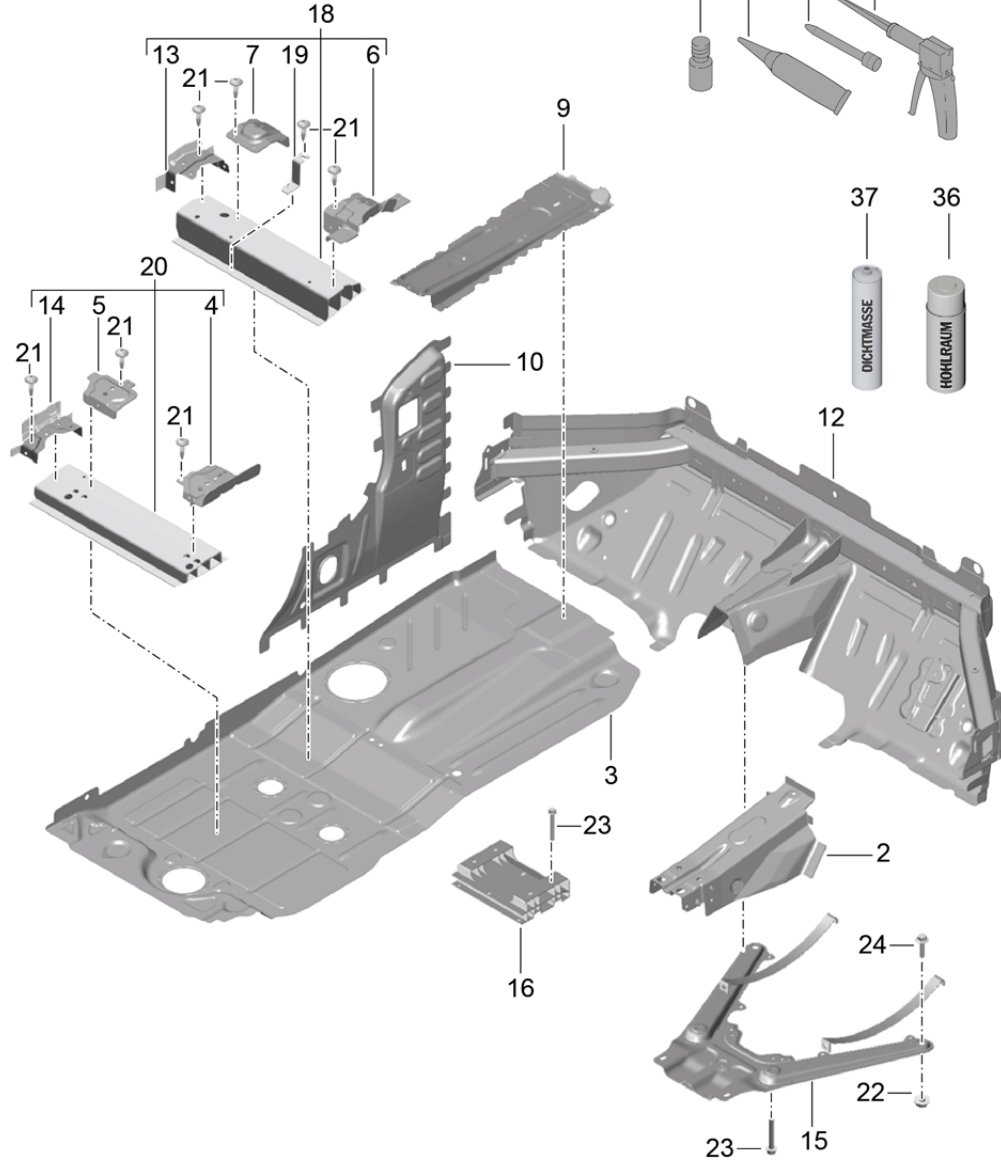

Model: 981C14

Model life 2014>>2016

Pos	Part Number	Description	Remark	Qty	Model
1	991 504 537 00	Dome strut Brace	left	1	
(1)	991 504 538 00	Brace	right	1	
2	N 105 728 02	bolt,hex.hd.with shoul.(combi) M8X50		1	
3	999 073 322 02	fillister hd. bolt M6X20		4	

Model: 981C14

Model life 2014>>2016