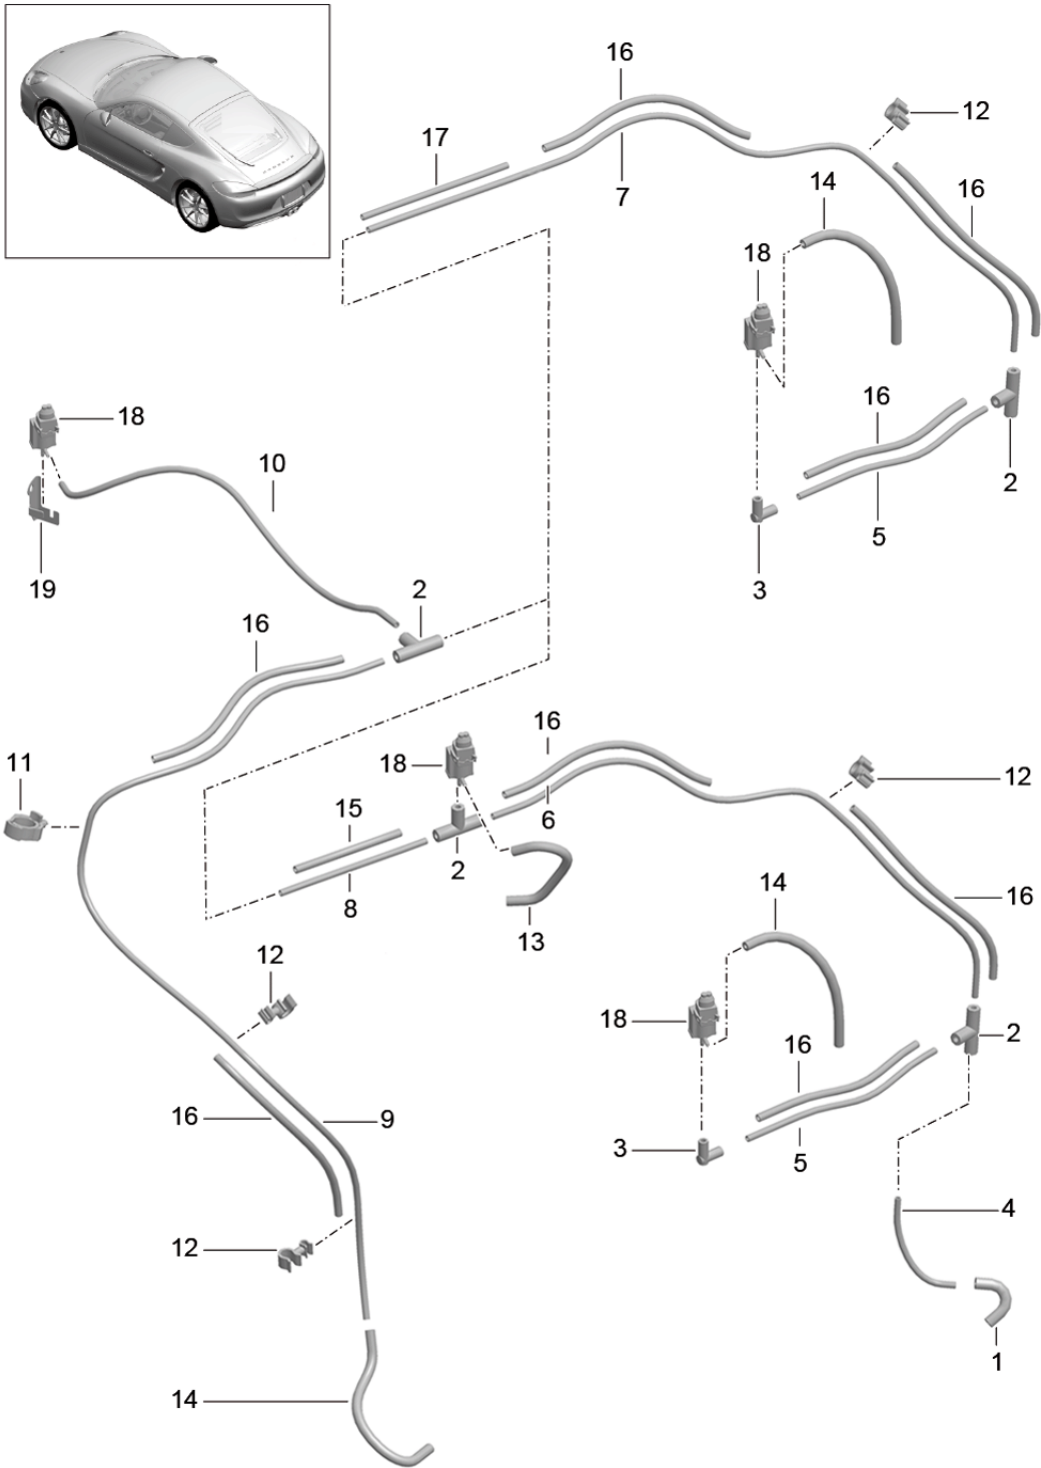

Model: 981C14 Model life 2014>>2016

Pos	Part Number	Description	Remark	Qty	Model
1	9A1 110 115 30	intake air distributor		2	A122
(1)	9A1 110 115 02	throttle valve adapter		2	A123
2	9A1 110 215 01	intake air distributor		6	
3	900 385 270 01	Seal		12	
		Hexagon head bolt			
		BM 6 X 35			
4	900 385 041 01	Torx screw		9	
		BM 6 X 12			
5	9A1 110 212 01	Clamp		2	
		Upper part			
6	9A1 110 213 01	Clamp		2	
		Lower part			
7	9A1 110 210 01	Rubber sleeve		2	
8	999 073 352 02	flat round head bolt		2	
		M 6 X 35			
9	993 110 462 02	Vacuum unit		1	A123
10	999 919 265 01	Oval-head screw		2	A123
		5,0 X 18			
11	993 110 530 01	Grommet		1	
12	999 651 398 40	Cable holder		1	
		11,0 / 13,0			
13	948 606 180 00	Pressure sensor		1	
14	999 919 241 01	Oval-head screw		1	
		6,0 X 15			
15	999 591 882 01	panel nut		1	
		M 6			
16	997 606 213 00	Temperature sensor		1	
		Engine bay			
17	9A1 110 120 25	Resonance tube		1	A123
(17)	9A1 110 120 30	Resonance tube		1	A122
18	9A1 110 319 00	Seal		1	
19	999 507 153 01	Cable fastener		2	
		5,20			
20	999 507 652 01	Cable fastener		2	
		7,0 - 9,0			
21	997 605 115 01	throttle valve adapter		1	
22	900 385 045 01	Torx screw		4	
		BM 6 X 40			
23	9A1 110 293 01	Bracket		1	A123
(23)	9A1 110 283 01	Bracket		1	A122
24	9A1 110 247 00	Bracket		1	
		Tank ventilation			
25	7PP 906 270	Change-over valve		1	A123
26	999 507 675 40	Hose bracket		1	
		7,50 - 8,00			

Model: 981C14

Model life 2014>>2016