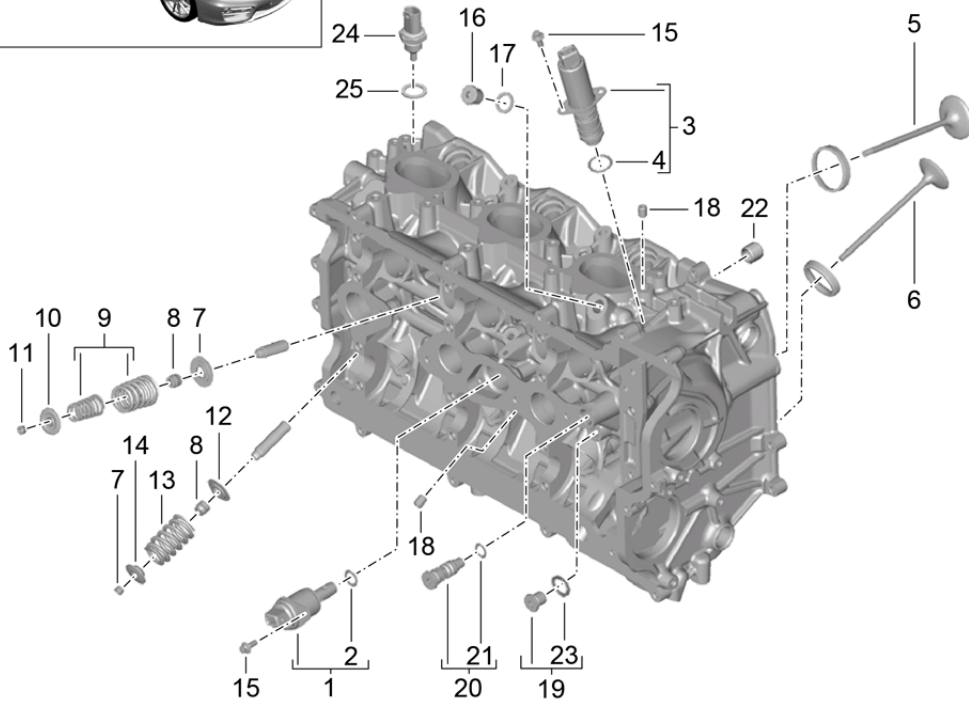

Model: 981C14 Model life 2014>>2016

Pos	Part Number	Description	Remark	Qty	Model
		Cylinder head with: Valves Cylinder head gasket Valve cover			
1	9A1 104 919 15	Cylinder head Cyl. 1 - 3		1	A122
(1)	9A1 104 913 15	Cylinder head Cyl. 1 - 3		1	A123
(1)	9A1 104 920 15	Cylinder head Cyl. 4 - 6		1	A122
(1)	9A1 104 914 15	Cylinder head Cyl. 4 - 6		1	A123
2	9A1 104 143 04	Cylinder head gasket Cyl. 1 - 3		1	A123
(2)	9A1 104 142 04	Cylinder head gasket Cyl. 4 - 6		1	A123
(2)	9A1 104 145 04	Cylinder head gasket Cyl. 1 - 3		1	A122
(2)	9A1 104 144 04	Cylinder head gasket Cyl. 4 - 6		1	A122
3	9A1 105 731 03	Seal Valve cover Cyl. 1 - 3		1	
(3)	9A1 105 732 03	Seal Valve cover Cyl. 4 - 6		1	
4	999 707 404 40	O-ring Hall sensor 17,05 X 1,78 To Use 997.606.106.03 No longer use the part here		1	
5	9A1 104 191 00	Torx screw M 12 X 1,5 X 140		4	
6	9A1 104 191 02	Torx screw M 12 X 1,5 X 140		12	
7	900 385 072 01	Torx screw M 6 X 25		11	
8	900 385 108 02	Torx screw M 6 X 80		2	
9	9A1 105 231 04	Valve cover Cyl. 1 - 3		1	
(9)	9A1 105 232 04	Valve cover Cyl. 4 - 6		1	
10	9A1 107 313 00	Torx screw M 6 X 25		40	
11	900 385 041 01	Torx screw M 6 X 12		X	
12	900 385 112 01	Torx screw M 5 X 12		8	
13	997 606 106 03	Hall sensor		2	
14	900 387 264 01	Socket head bolt M 6 X 16		2	
14	N 105 464 03	Discontinued part Hexagon socket head bolt M 6 X 16		2	

Model: 981C14

Model life 2014>>2016