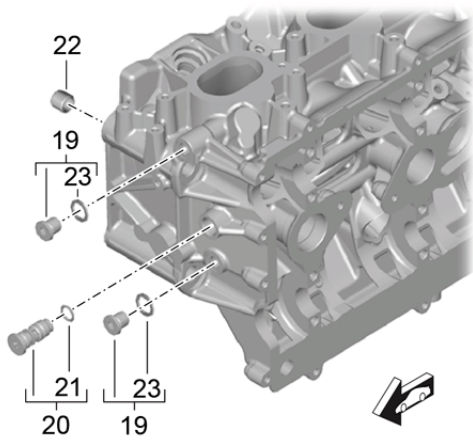

Model: 981C14 Model life 2014>>2016

Pos	Part Number	Description	Remark	Qty	Model
		Cylinder head with: Valves Cylinder head gasket Valve cover			
1	9A1 104 919 15	Cylinder head Cyl. 1 - 3		1	A122
(1)	9A1 104 913 15	Cylinder head Cyl. 1 - 3		1	A123
(1)	9A1 104 920 15	Cylinder head Cyl. 4 - 6		1	A122
(1)	9A1 104 914 15	Cylinder head Cyl. 4 - 6		1	A123
2	9A1 104 143 04	Cylinder head gasket Cyl. 1 - 3		1	A123
(2)	9A1 104 142 04	Cylinder head gasket Cyl. 4 - 6		1	A123
(2)	9A1 104 145 04	Cylinder head gasket Cyl. 1 - 3		1	A122
(2)	9A1 104 144 04	Cylinder head gasket Cyl. 4 - 6		1	A122
3	9A1 105 731 03	Seal Valve cover Cyl. 1 - 3		1	
(3)	9A1 105 732 03	Seal Valve cover Cyl. 4 - 6		1	
4	999 707 404 40	O-ring Hall sensor 17,05 X 1,78 To Use 997.606.106.03 No longer use the part here		1	
5	9A1 104 191 00	Torx screw M 12 X 1,5 X 140		4	
6	9A1 104 191 02	Torx screw M 12 X 1,5 X 140		12	
7	900 385 072 01	Torx screw M 6 X 25		11	
8	900 385 108 02	Torx screw M 6 X 80		2	
9	9A1 105 231 04	Valve cover Cyl. 1 - 3		1	
(9)	9A1 105 232 04	Valve cover Cyl. 4 - 6		1	
10	9A1 107 313 00	Torx screw M 6 X 25		40	
11	900 385 041 01	Torx screw M 6 X 12		X	
12	900 385 112 01	Torx screw M 5 X 12		8	
13	997 606 106 03	Hall sensor		2	
14	900 387 264 01	Socket head bolt M 6 X 16		2	
14	N 105 464 03	Discontinued part Hexagon socket head bolt M 6 X 16		2	

Model: 981C14

Model life 2014>>2016