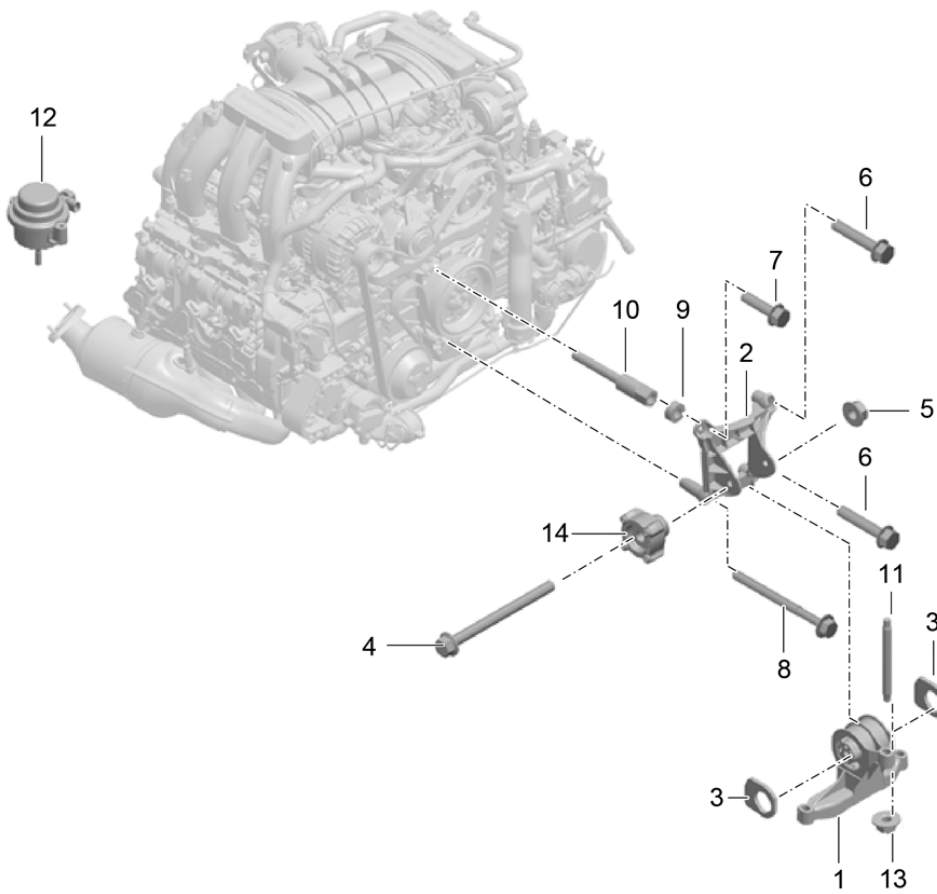

Model: 981C14

Model life 2014>>2016

Model: 981C14

Model life 2014>>2016

Pos	Part Number	Description	Remark	Qty	Model
1	9A1 375 046 02	Engine suspension		1	
2	9A1 375 124 02	Engine brackets		1	
3	9A1 375 267 02	Console for engine mounting		1	
(3)	9A1 375 268 02	Stop	left	1	
4	9A1 375 268 02	Stop	right	1	
4	900 378 352 01	Hexagon bolt M12 X 1,5 X 145 Use		1	
		with:			
5	999 084 445 01	9A137526200 Locknut		1	
6	900 378 249 01	M 12 X 1,5 Hexagon bolt		4	
7	900 378 251 01	AM 10 X 55 Hexagon bolt		1	
8	999 217 171 01	M 10 X 40 Hexagon bolt		1	
9	999 209 115 01	M 10 X 125 spacer sleeve		1	
10	999 061 274 01	10,4 X 4,80 Spacer pin		1	
11	999 061 009 01	M 10 X 105 Threaded pin		3	
12		M 10 X 102,5 engine mounting		X	
13	999 084 648 01	see illustration: Hexagon nut	306-000	3	
13	999 076 053 01	M 10 No longer use the part here Hexagon nut		3	
14	9A1 375 262 00	M 10 vibration damper		1	