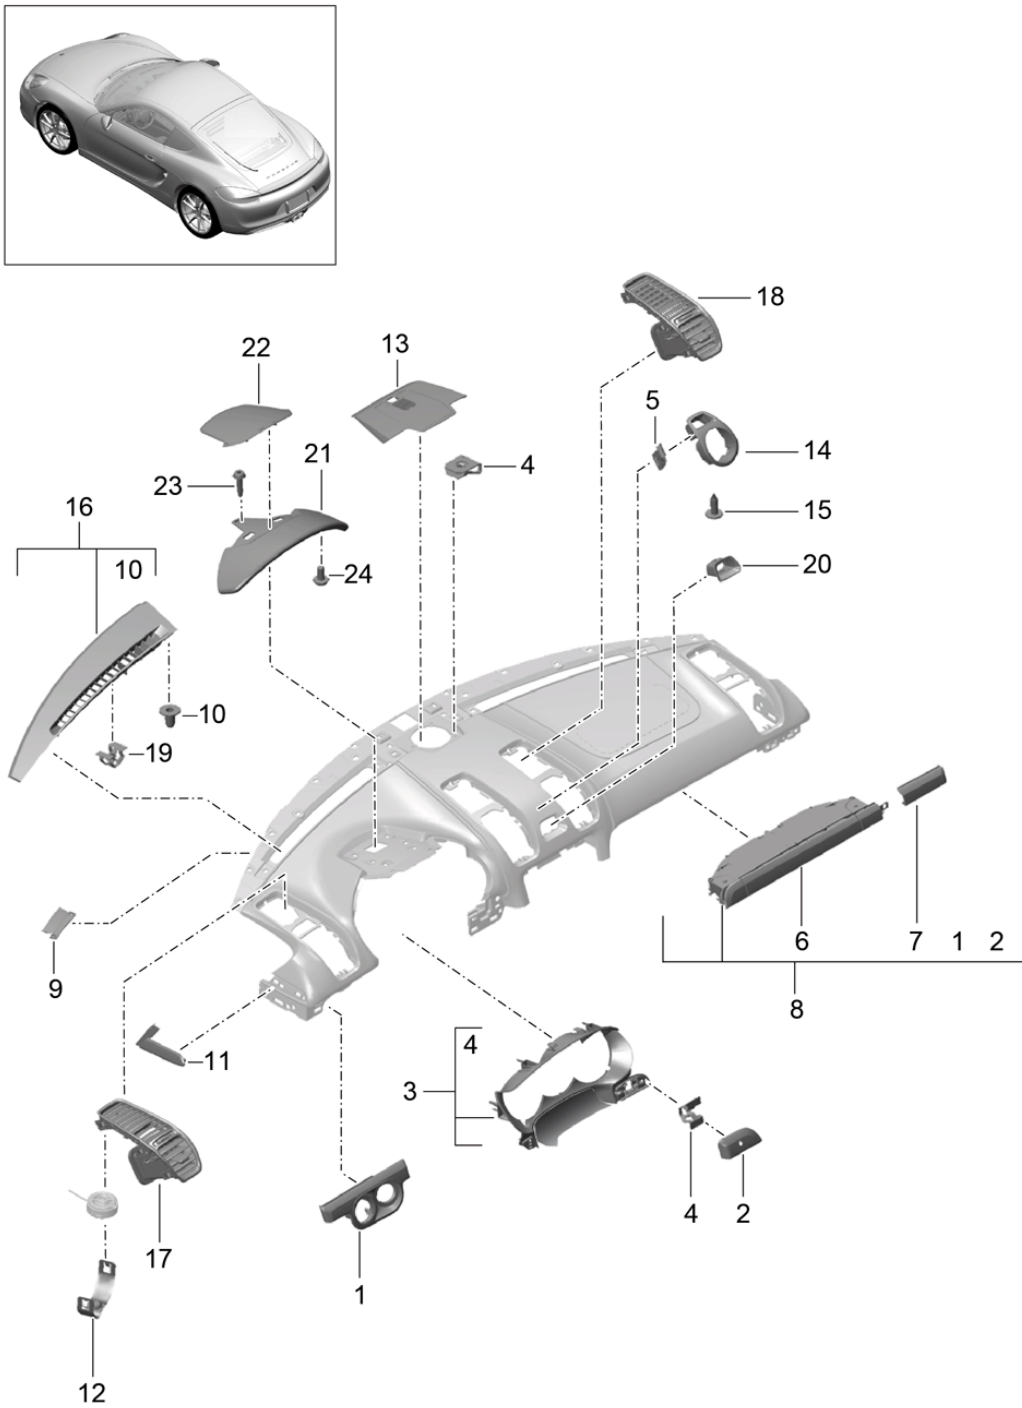

Model: 981C14

Model life 2014>>2016