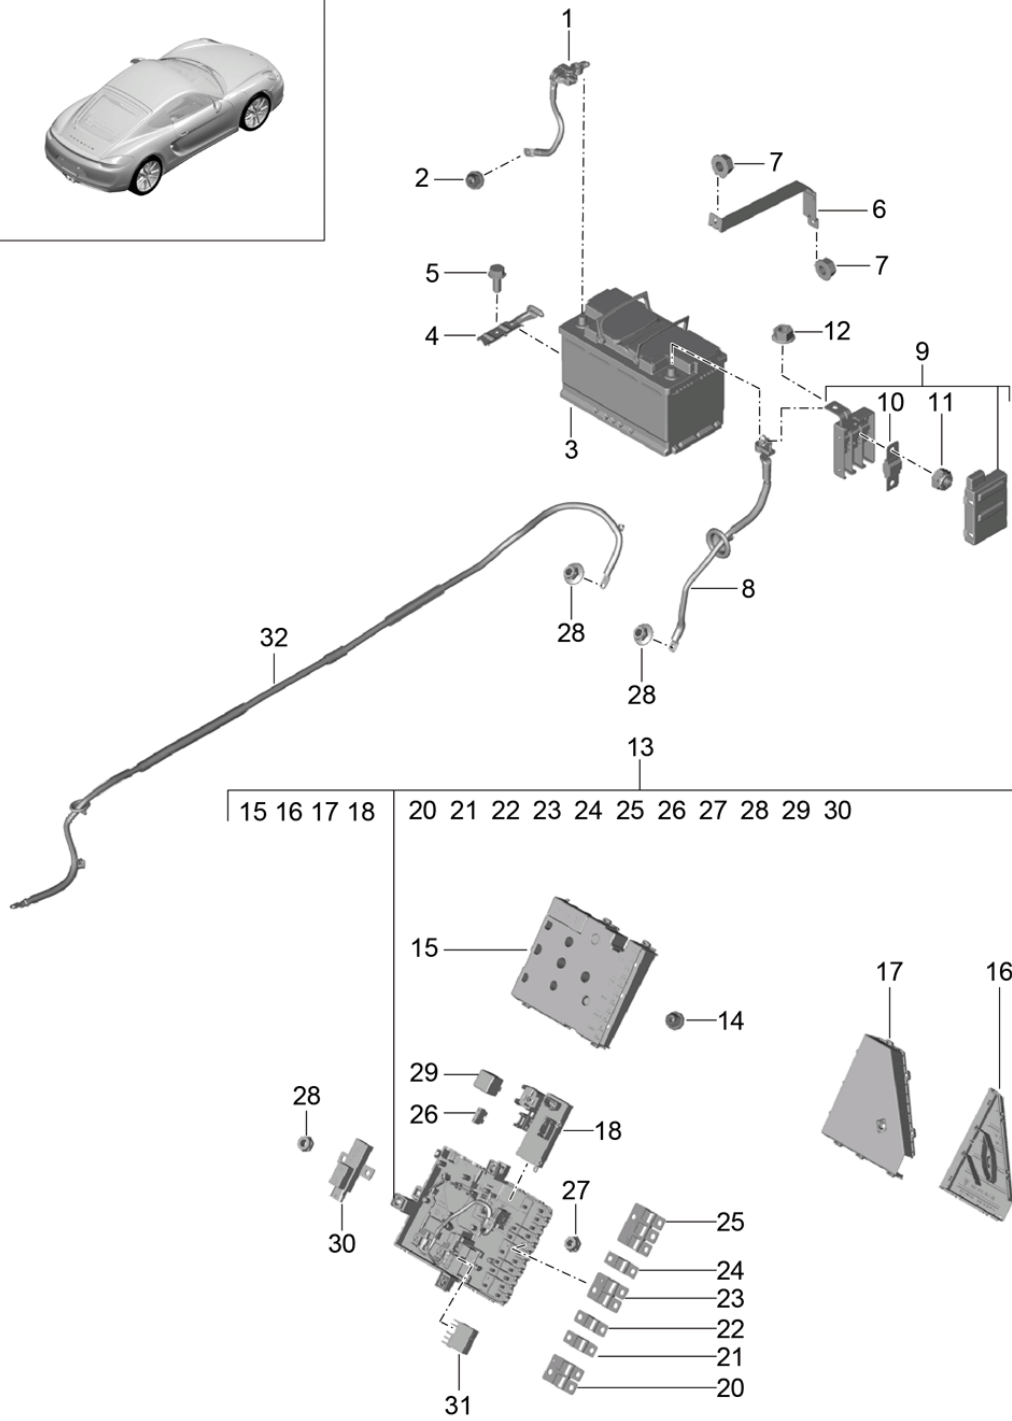

Model: 981C14

Model life 2014>>2016

Model: 981C14 Model life 2014>>2016

Pos	Part Number	Description	Remark	Qty	Model
1	991 611 043 01	Battery Power distributor			
2	999 084 447 01	Earth line Hexagon nut M 8	lhd	1	PR:098
3	999 611 070 10	Battery 70 AH		1	PR:195
(3)	999 611 080 10	Battery 80 AH		1	PR:196
(3)	999 611 095 11	Battery 95 AH		1	PR:200
4	991 611 209 01	Rail Battery	lhd	1	PR:098
5	900 378 017 01	Hexagon bolt M 8 X 20		1	
6	991 611 212 00	Retainer for battery		1	
7	900 377 003 03	Hexagon nut M 8		2	
8	991 611 013 01	Battery cable Power distributor	lhd	1	PR:098
9	991 610 321 00	Fuse socket Battery		1	
10	999 607 095 00	fuse 80 A		1	
(10)	999 607 092 00	fuse 60 A		2	
-		also use:			
11	900 084 122 02	Hexagon nut M 5		6	
12	900 377 001 00	Hexagon nut M 6		1	
13	991 610 301 03	Power distributor (complete) use if required:		1	
14	999 049 033 40	POS. 14 Plastic nut T 6		2	
15	991 610 305 00	Cover		1	
16	991 610 307 00	Cable guide Lower part		1	
17	991 610 309 00	Cable guide - upper part		1	
18	991 618 075 01	Control unit		1	
20	999 607 054 00	fuse 100 A 60 A		1	
21	999 607 099 00	fuse 40 A		1	
22	999 607 095 00	fuse 80 A		1	
23	999 607 055 00	fuse 100 A 40 A		1	
24	999 607 092 00	fuse 60 A		1	
25	999 607 053 00	fuse 100 A 80 A 100 A		1	
26	999 607 082 00	fuse 5 A		1	
27	900 084 122 02	Hexagon nut M 5		X	
28	900 084 123 02	Hexagon nut		X