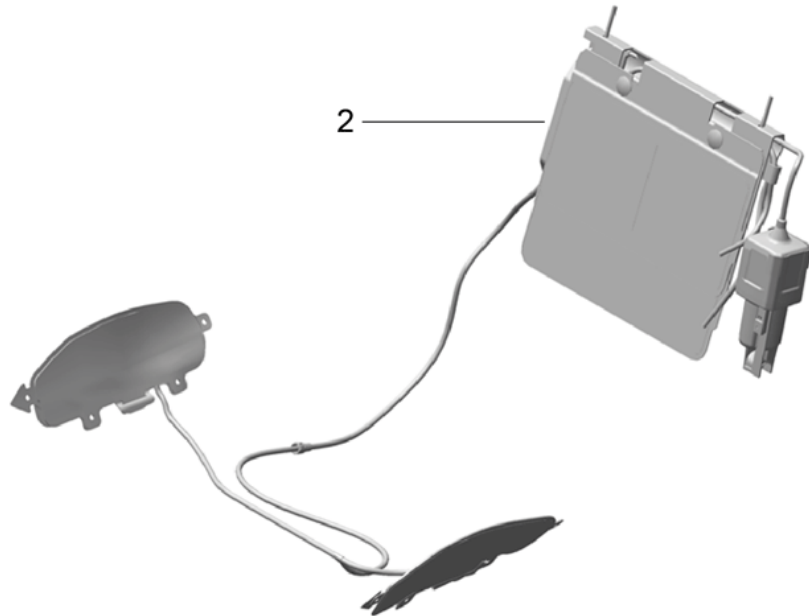

Model: 981C14

Model life 2014>>2016