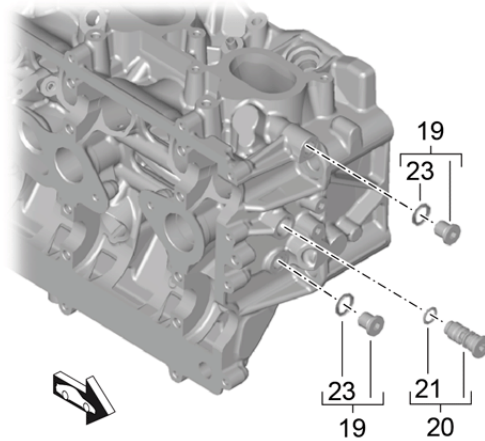

Model: 981C14 Model life 2014>>2016

Pos	Part Number	Description	Remark	Qty	Model
		Cylinder head with: Valves Cylinder head gasket Valve cover			
1	9A1 104 919 15	Cylinder head Cyl. 1 - 3		1	A122
(1)	9A1 104 913 15	Cylinder head Cyl. 1 - 3		1	A123
(1)	9A1 104 920 15	Cylinder head Cyl. 4 - 6		1	A122
(1)	9A1 104 914 15	Cylinder head Cyl. 4 - 6		1	A123
2	9A1 104 143 04	Cylinder head gasket Cyl. 1 - 3		1	A123
(2)	9A1 104 142 04	Cylinder head gasket Cyl. 4 - 6		1	A123
(2)	9A1 104 145 04	Cylinder head gasket Cyl. 1 - 3		1	A122
(2)	9A1 104 144 04	Cylinder head gasket Cyl. 4 - 6		1	A122
3	9A1 105 731 03	Seal Valve cover Cyl. 1 - 3		1	
(3)	9A1 105 732 03	Seal Valve cover Cyl. 4 - 6		1	
4	999 707 404 40	O-ring Hall sensor 17,05 X 1,78 To Use 997.606.106.03 No longer use the part here		1	
5	9A1 104 191 00	Torx screw M 12 X 1,5 X 140		4	
6	9A1 104 191 02	Torx screw M 12 X 1,5 X 140		12	
7	900 385 072 01	Torx screw M 6 X 25		11	
8	900 385 108 02	Torx screw M 6 X 80		2	
9	9A1 105 231 04	Valve cover Cyl. 1 - 3		1	
(9)	9A1 105 232 04	Valve cover Cyl. 4 - 6		1	
10	9A1 107 313 00	Torx screw M 6 X 25		40	
11	900 385 041 01	Torx screw M 6 X 12		X	
12	900 385 112 01	Torx screw M 5 X 12		8	
13	997 606 106 03	Hall sensor		2	
14	900 387 264 01	Socket head bolt M 6 X 16		2	
14	N 105 464 03	Discontinued part Hexagon socket head bolt M 6 X 16		2	

Model: 981C14

Model life 2014>>2016