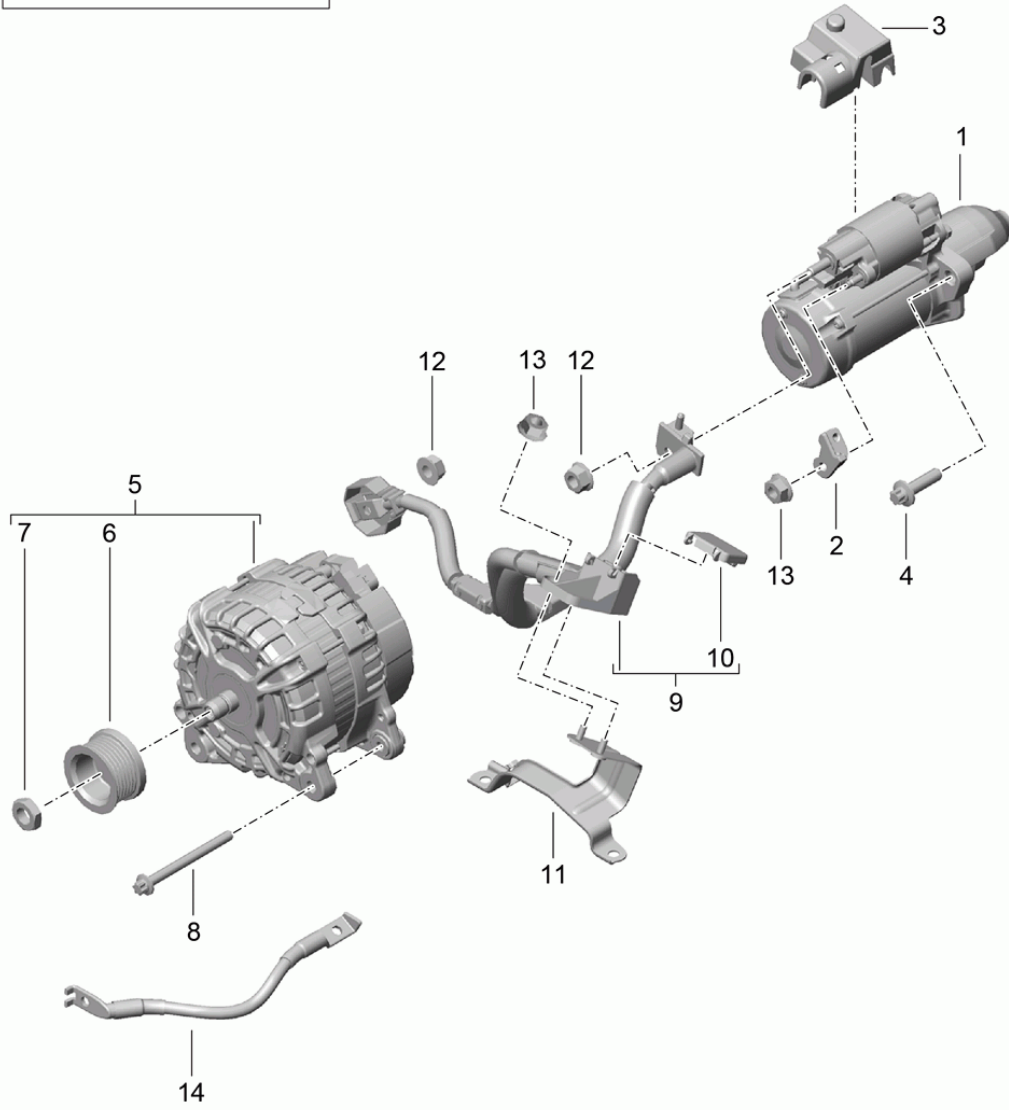

Model: 981C14

Model life 2014>>2016

Model: 981C14 Model life 2014>>2016

Pos	Part Number	Description	Remark	Qty	Model
		Starter			
		Alternator			
		Ground cable			
1	9A1 604 109 00	Starter		1	
1	9A1 604 109 X	Starter		1	
2	9A1 607 267 00	contact carrier		1	
		KL. 50			
3	9A1 607 247 11	Protective cap		1	
		Starter			
4	900 385 097 01	Torx screw		2	
		BM 10 X 35			
5	9A1 603 018 01	Alternator		1	A123
5	9A1 603 018 AX	Alternator		1	A123
(5)	9A1 603 016 00	Alternator		1	A122
(5)	9A1 603 016 X	Alternator		1	A122
6	9A1 603 955 01	repair set		1	A123
		pulley			
(6)	9A1 603 953 10	pulley		1	A122
7	9A1 603 927 00	Hexagon nut		1	A122
8	900 385 102 01	Torx screw		2	
		BM 8 X 90			
9	9A1 607 078 02	Wire set		1	
		with:			
		Connection point			
		Alternator			
		Starter			
10	986 611 203 00	Cover		1	
		Connection point			
11	9A1 607 260 01	Bracket		1	
		Connection point			
12	900 377 003 01	Hexagon nut		2	
		M 8			
13	900 377 010 02	Hexagon nut		3	
		M 6			
14	9A1 607 047 03	Earth line		1	
		Engine			
		Body			