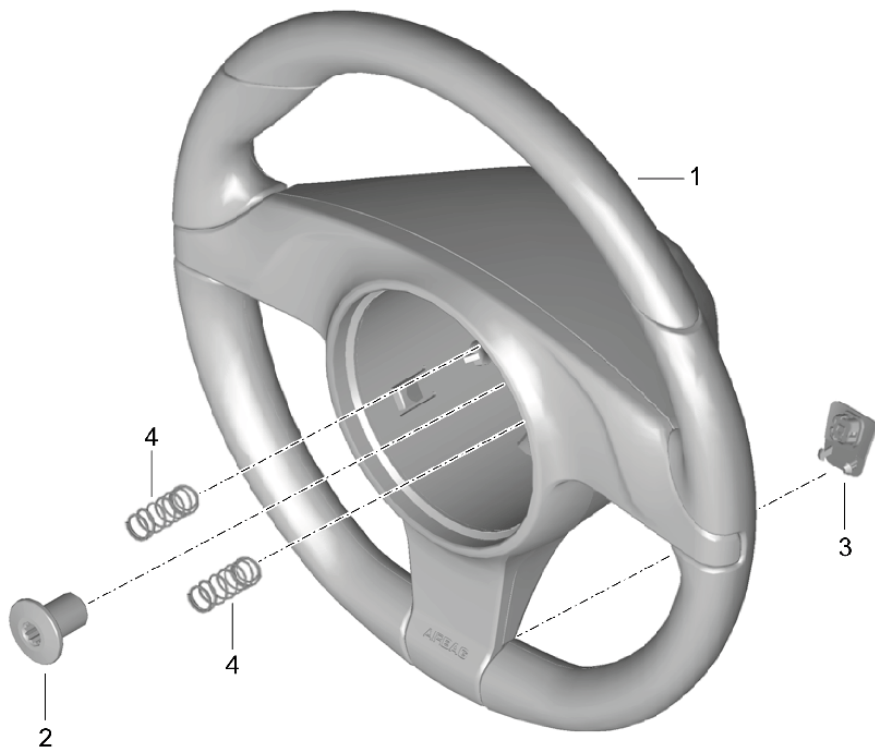

Model: 981C14

Model life 2014>>2016