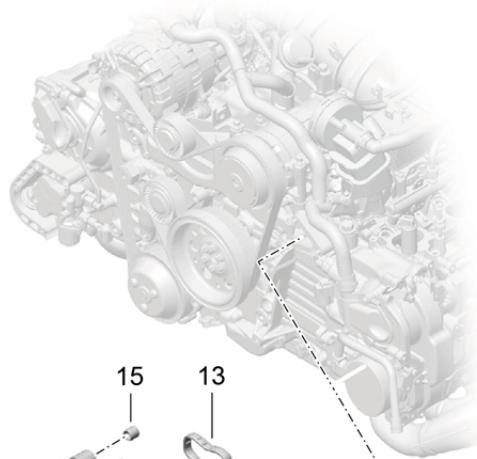

Model: 981C14

Model life 2014>>2016

Model: 981C14

Model life 2014>>2016

Pos	Part Number	Description	Remark	Qty	Model
1	9A1 106 034 31	Assembly carrier		1	
2	997 106 802 03	Water pipe		2	
3	9A1 102 322 40	Cooling water socket		1	
4		Spring		1	
5		Seal		1	
6		Water pipe		1	
7	900 385 115 01	see illustration:	105-000	3	
8	9A1 106 617 31	Torx screw		1	
9	999 512 591 09	M 8 X 70		1	
10	999 512 709 01	Water hose		1	
11	9A1 106 555 03	Hose clamp		1	
12	999 707 654 40	40 X 12		1	
13	999 073 344 01	Hose clamp		1	
14	9A1 102 013 00	35 X 12		1	
15	9A1 102 312 40	Valve		1	
16	9A1 102 322 40	O-ring		1	
17	999 095 063 03	29,00 X 4,00		3	
18		flat round head bolt		1	
19		M 6 X 20		1	
20		Assembly carrier		1	
21		Seal		1	
22		Seal		1	
23		dowel sleeve		5	
24		M 6 X 10