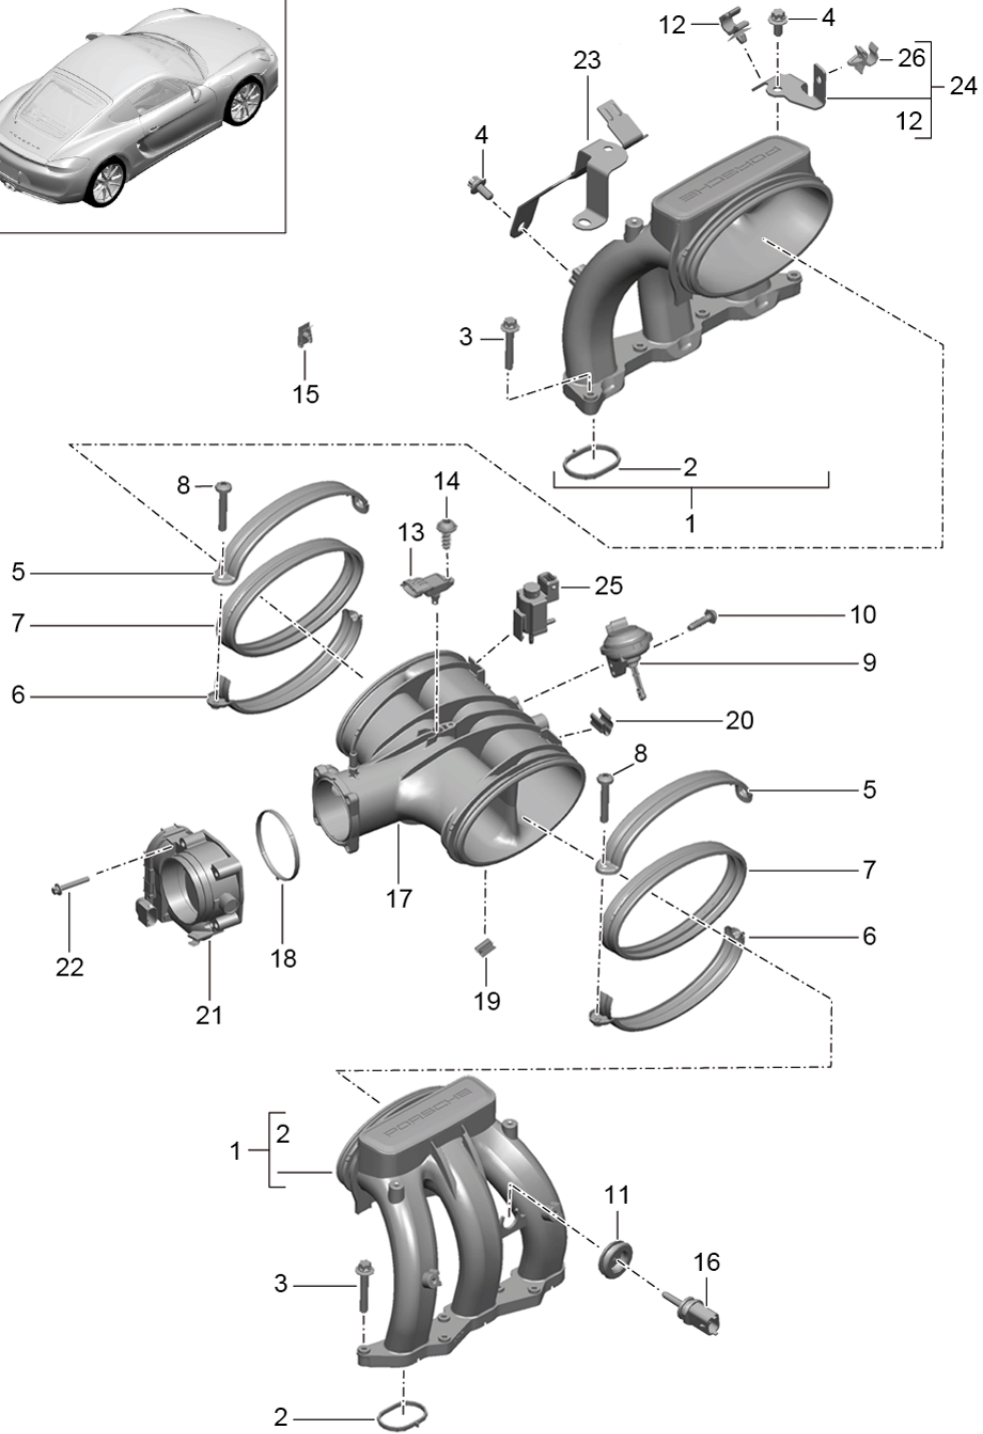

Model: 981C14

Model life 2014>>2016

Model: 981C14 Model life 2014>>2016

Pos	Part Number	Description	Remark	Qty	Model
1	9A1 110 115 30	intake air distributor		2	A122
(1)	9A1 110 115 02	throttle valve adapter		2	A123
2	9A1 110 215 01	intake air distributor		6	
3	900 385 270 01	Seal		12	
		Hexagon head bolt			
		BM 6 X 35			
4	900 385 041 01	Torx screw		9	
		BM 6 X 12			
5	9A1 110 212 01	Clamp		2	
		Upper part			
6	9A1 110 213 01	Clamp		2	
		Lower part			
7	9A1 110 210 01	Rubber sleeve		2	
8	999 073 352 02	flat round head bolt		2	
		M 6 X 35			
9	993 110 462 02	Vacuum unit		1	A123
10	999 919 265 01	Oval-head screw		2	A123
		5,0 X 18			
11	993 110 530 01	Grommet		1	
12	999 651 398 40	Cable holder		1	
		11,0 / 13,0			
13	948 606 180 00	Pressure sensor		1	
14	999 919 241 01	Oval-head screw		1	
		6,0 X 15			
15	999 591 882 01	panel nut		1	
		M 6			
16	997 606 213 00	Temperature sensor		1	
		Engine bay			
17	9A1 110 120 25	Resonance tube		1	A123
(17)	9A1 110 120 30	Resonance tube		1	A122
18	9A1 110 319 00	Seal		1	
19	999 507 153 01	Cable fastener		2	
		5,20			
20	999 507 652 01	Cable fastener		2	
		7,0 - 9,0			
21	997 605 115 01	throttle valve adapter		1	
22	900 385 045 01	Torx screw		4	
		BM 6 X 40			
23	9A1 110 293 01	Bracket		1	A123
(23)	9A1 110 283 01	Bracket		1	A122
24	9A1 110 247 00	Bracket		1	
		Tank ventilation			
25	7PP 906 270	Change-over valve		1	A123
26	999 507 675 40	Hose bracket		1	
		7,50 - 8,00