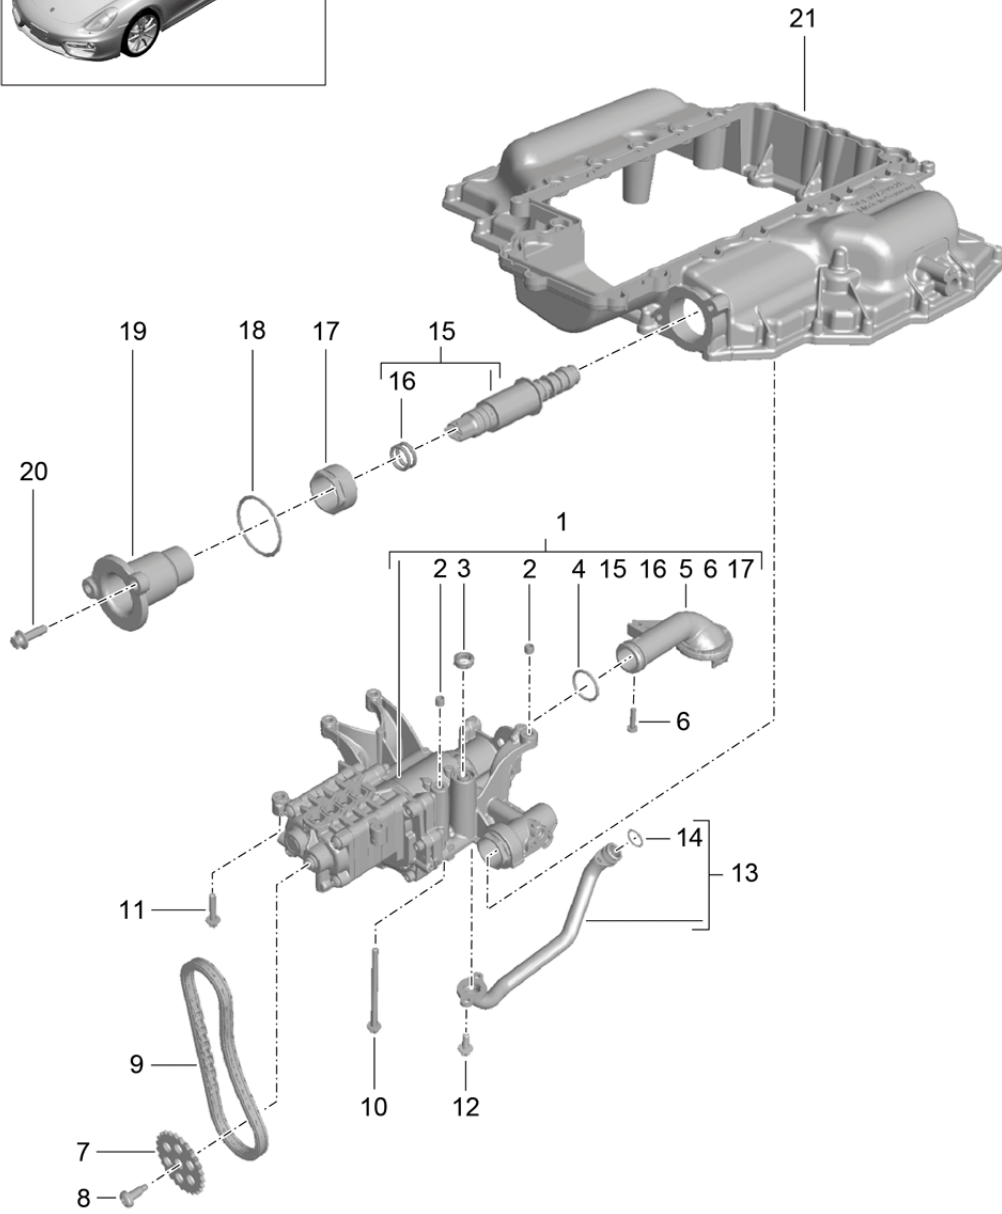

Model: 981C14

Model life 2014>>2016

Model: 981C14

Model life 2014>>2016

Pos	Part Number	Description	Remark	Qty	Model
1	9A1 105 142 02	Valve control timing chain Camshaft Crankshaft		2	
2	9A1 105 062 01	Socket head bolt Tensioner blade		6	
3	999 707 346 40	O-ring 15,0 X 3,0		X	
4	9A1 105 157 02	chain tensioner		2	
5	9A1 105 153 03	slide rail		2	
6	9A1 105 155 03	Tensioner blade		2	
7	9A1 105 165 02	spacer sleeve		1	
8	9A1 105 163 01	Screw		1	
9	9A1 105 101 02	slide rail		2	
10	9A1 105 233 02	timing chain oil pump Crankshaft		1	
11	9A1 105 235 02	Tensioner blade		1	
13		Crankshaft			
14		oil pump see illustration:	102-000	1	
15	900 123 118 30	seal ring A 22 X 27 see illustration:	104-000	2	

Model: 981C14

Model life 2014>>2016

Model: 981C14

Model life 2014>>2016

Pos	Part Number	Description	Remark	Qty	Model
1	9A1 107 050 11	oil pump oil pump Discontinued part		1	
1	9A1 107 050 12	oil pump		1	
2	996 106 103 50	dowel sleeve 8,2 X 7,0		2	
3	9A1 107 327 00	seal ring		1	
4	999 707 375 40	O-ring 30,00 X 3,00		1	
5	9A1 107 075 10	Suction tube		1	
6	999 073 102 01	flat round head bolt M6 X 25		1	
7	9A1 105 225 02	Chain sprocket		1	
8	999 073 380 01	oil pump Torx screw M8 X 22		1	
9		Chain oil pump			
10	900 385 126 01	see illustration: Torx screw M6 X 95	103-015	1	
11	900 385 048 01	Torx screw M6 X 30		5	
12	900 385 009 01	Torx screw M6 X 25		3	
13	9A1 107 025 01	oil pipe oil pump Crankcase housing		1	
14	999 707 575 40	O-ring 20,00 X 3,00		1	
15	948 107 113 11	Solenoid valve		1	
16	999 707 567 40	O-ring 17,00 X 3,00		2	
17	999 261 024 01	Union nut M36 X 1,0 X 12		1	
18	999 707 570 40	O-ring 44,00 X 3,00		1	
19	9A1 107 330 01	Sealing flange control valve		1	
20	900 385 019 01	Torx screw M6 X 20		2	
21		oil sump Upper part see illustration:	104-002		