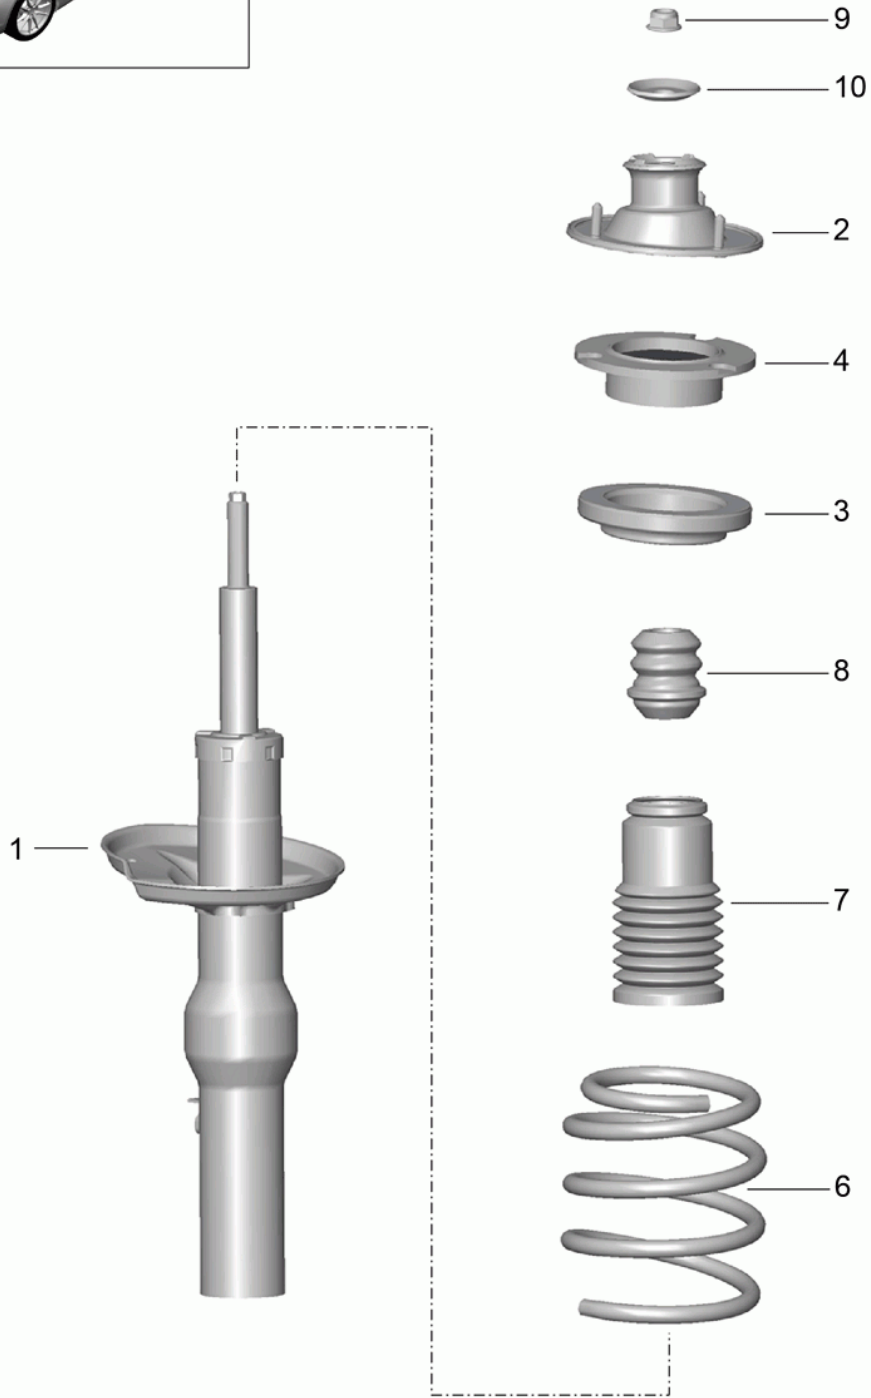

Model: 981C14

Model life 2014>>2016

Pos	Part Number	Description	Remark	Qty	Model
		Drive shaft			
		Wheel hub			
1	981 332 024 00	Drive shaft	left	1	PR:008,480
(1)	981 332 024 20	Drive shaft	right	1	PR:008,480
(1)	981 332 024 10	Drive shaft	left	1	PR:009,480
(1)	981 332 024 30	Drive shaft	right	1	PR:009,480
(1)	981 332 024 50	Drive shaft		2	PR:008,250
(1)	981 332 024 60	Drive shaft		2	PR:009,250
2	999 510 047 01	Socket head bolt M 10 X 46,5		12	
3	986 332 191 00	Spacer		6	PR:008
(3)	991 332 191 00	Spacer		6	PR:009
4	996 332 957 00	Clip 73 MM		4	PR:009
5	996 332 257 00	Clip 34 MM		4	
6	900 041 014 00	Securing ring		2	
7	991 341 605 02	Wheel hub Discontinued part		2	
7	991 341 605 03	Wheel hub		2	
8	999 084 135 01	Hexagon nut M 22 X 1,5 Discontinued part		2	
8	999 084 135 02	Hexagon nut M 22 X 1,5		2	
9	000 043 110 01	Grease 1 100-gramme tube		X	
10	000 043 205 36	sealant 1 100-gramme tube		X	
11	987 332 267 00	End cap		2	PR:008
(11)	997 332 267 00	End cap		2	PR:009
12	986 332 030 00	Joint		2	PR:008
(12)	991 332 030 00	Joint		2	PR:009
13	996 332 293 00	Dust bellows		4	
14	996 332 957 00	Clip 73 MM		4	
15	996 332 257 00	Clip 34 MM		4	
16	987 332 955 00	Bellows	with:	2	PR:008
(16)	997 332 955 00	Cap Bellows Cap	with:	2	PR:009

Model: 981C14

Model life 2014>>2016