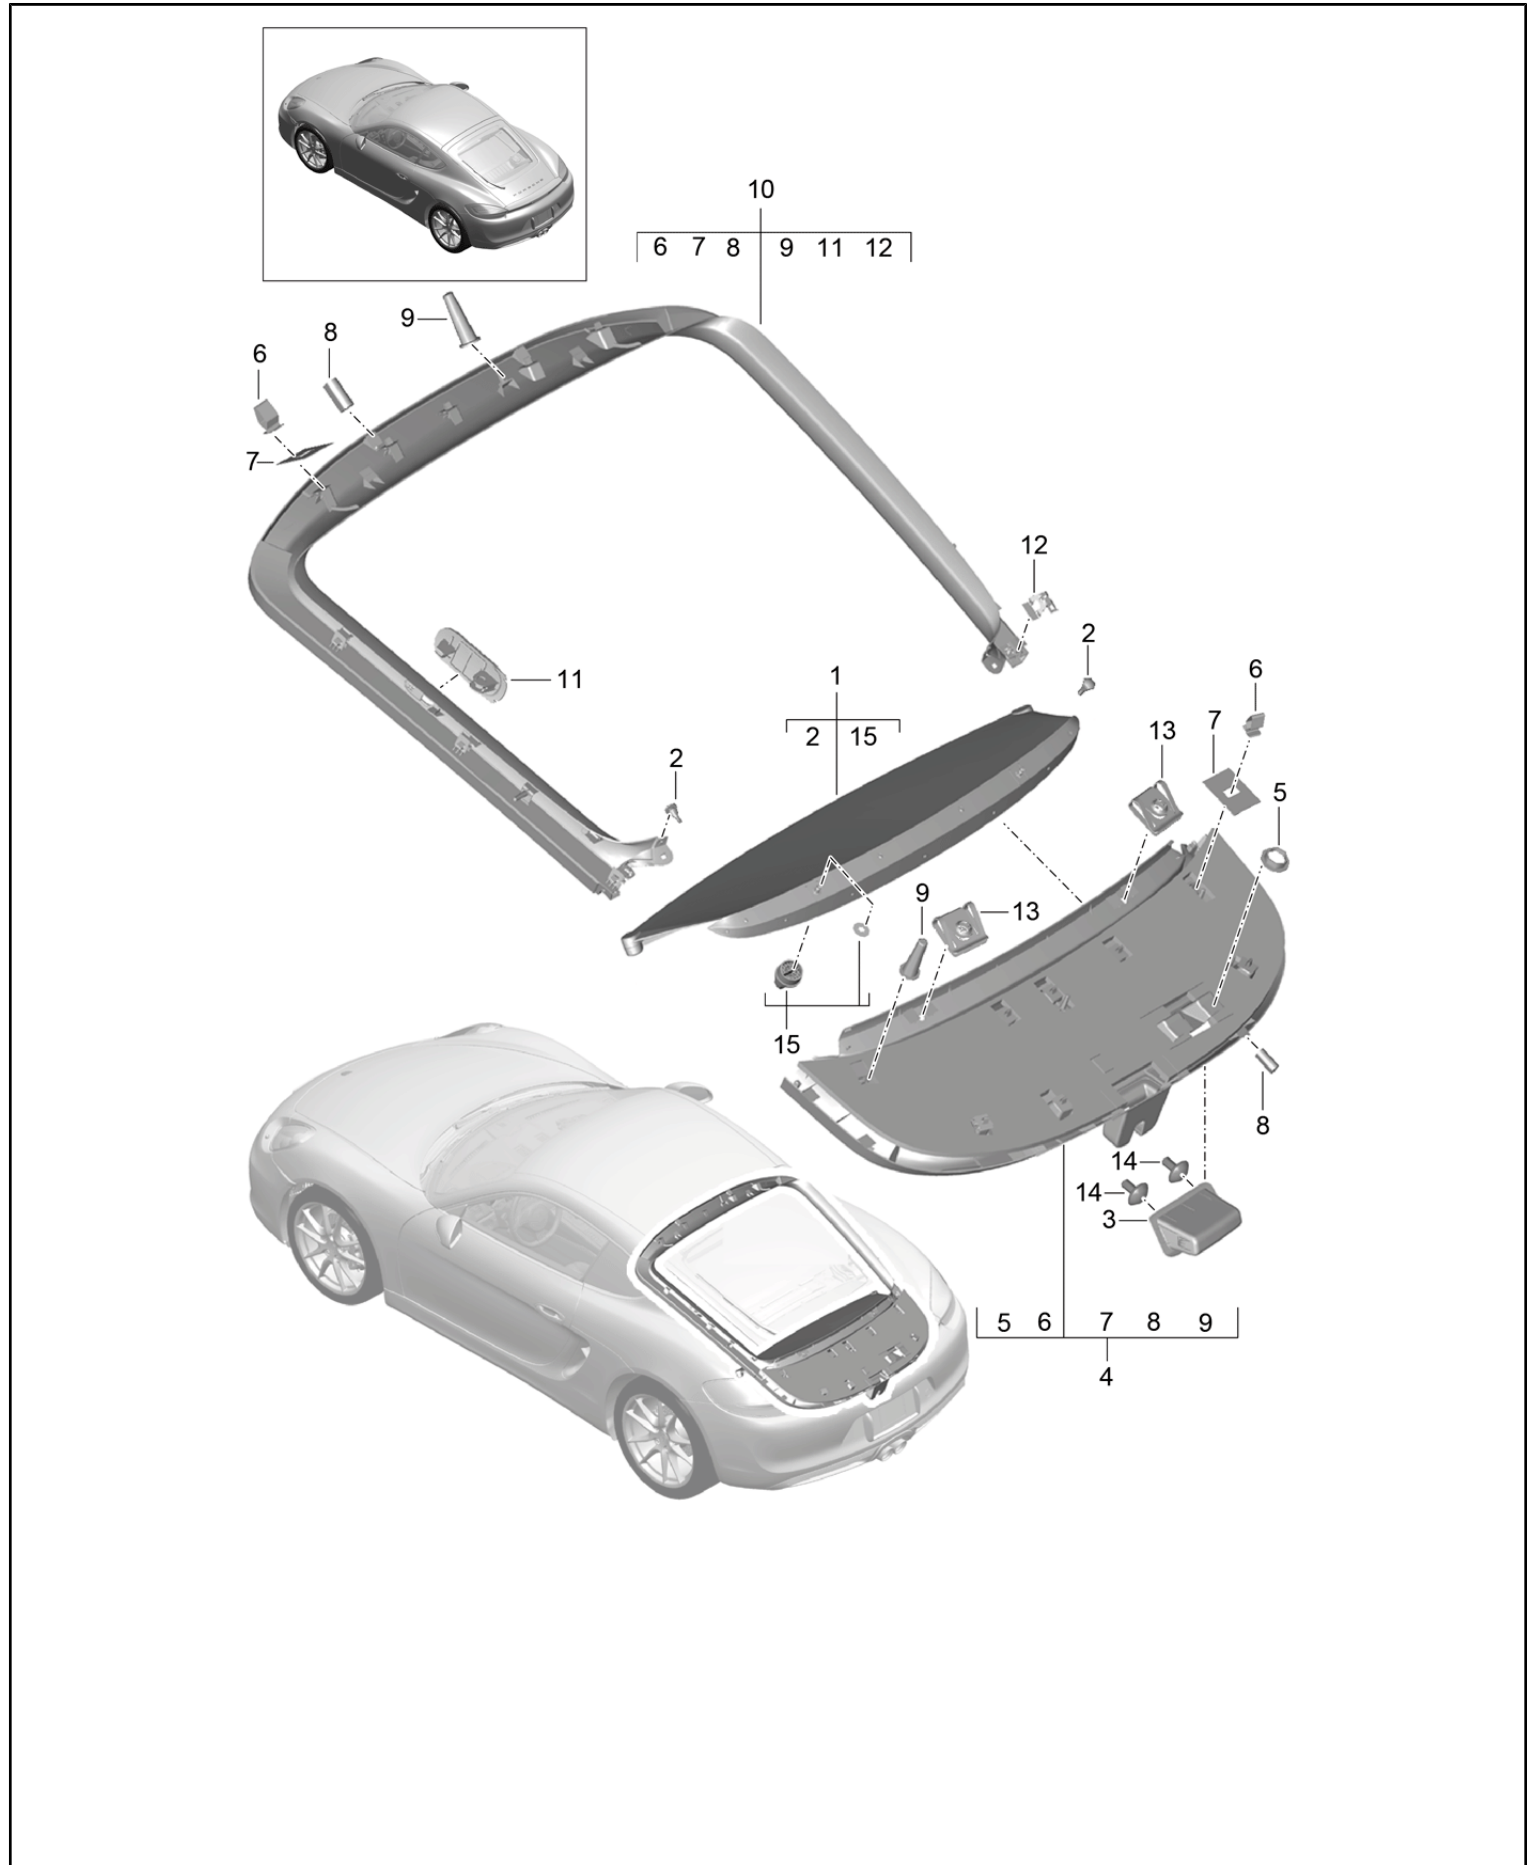

Model: 981C14

Model life 2014>>2016