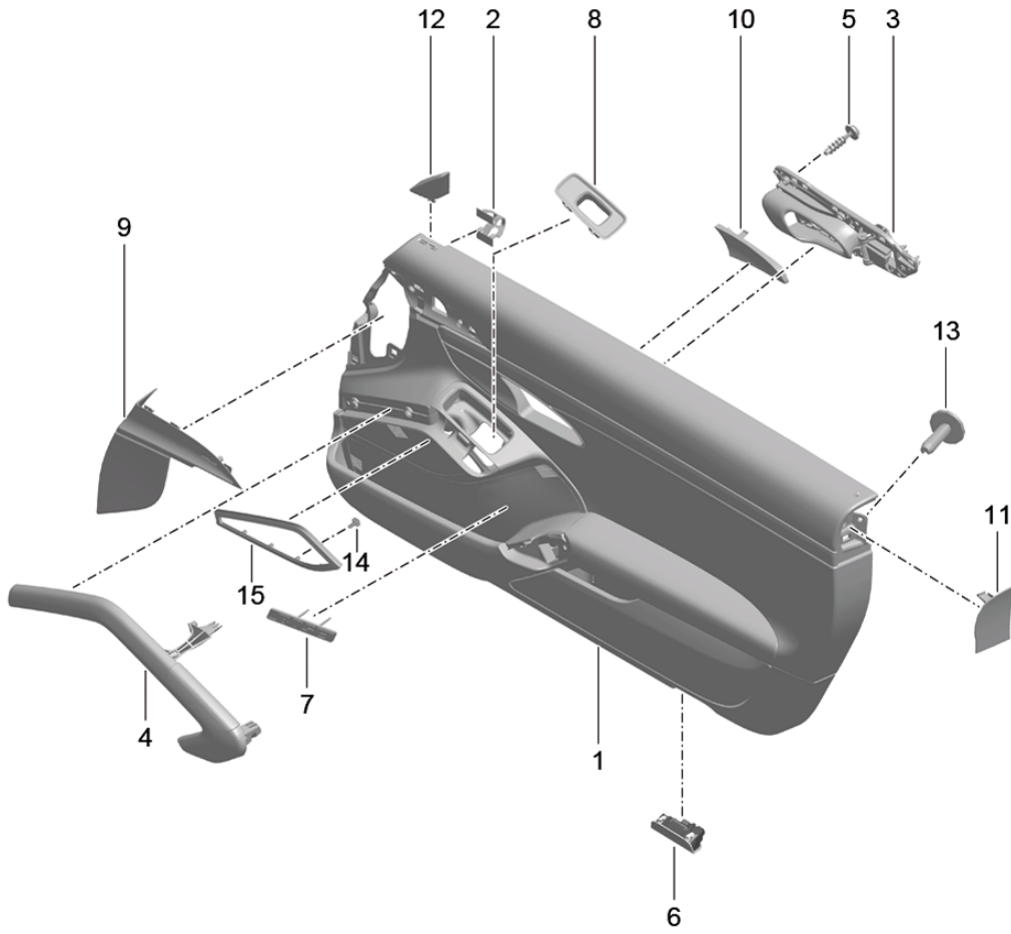

Model: 981C14

Model life 2014>>2016