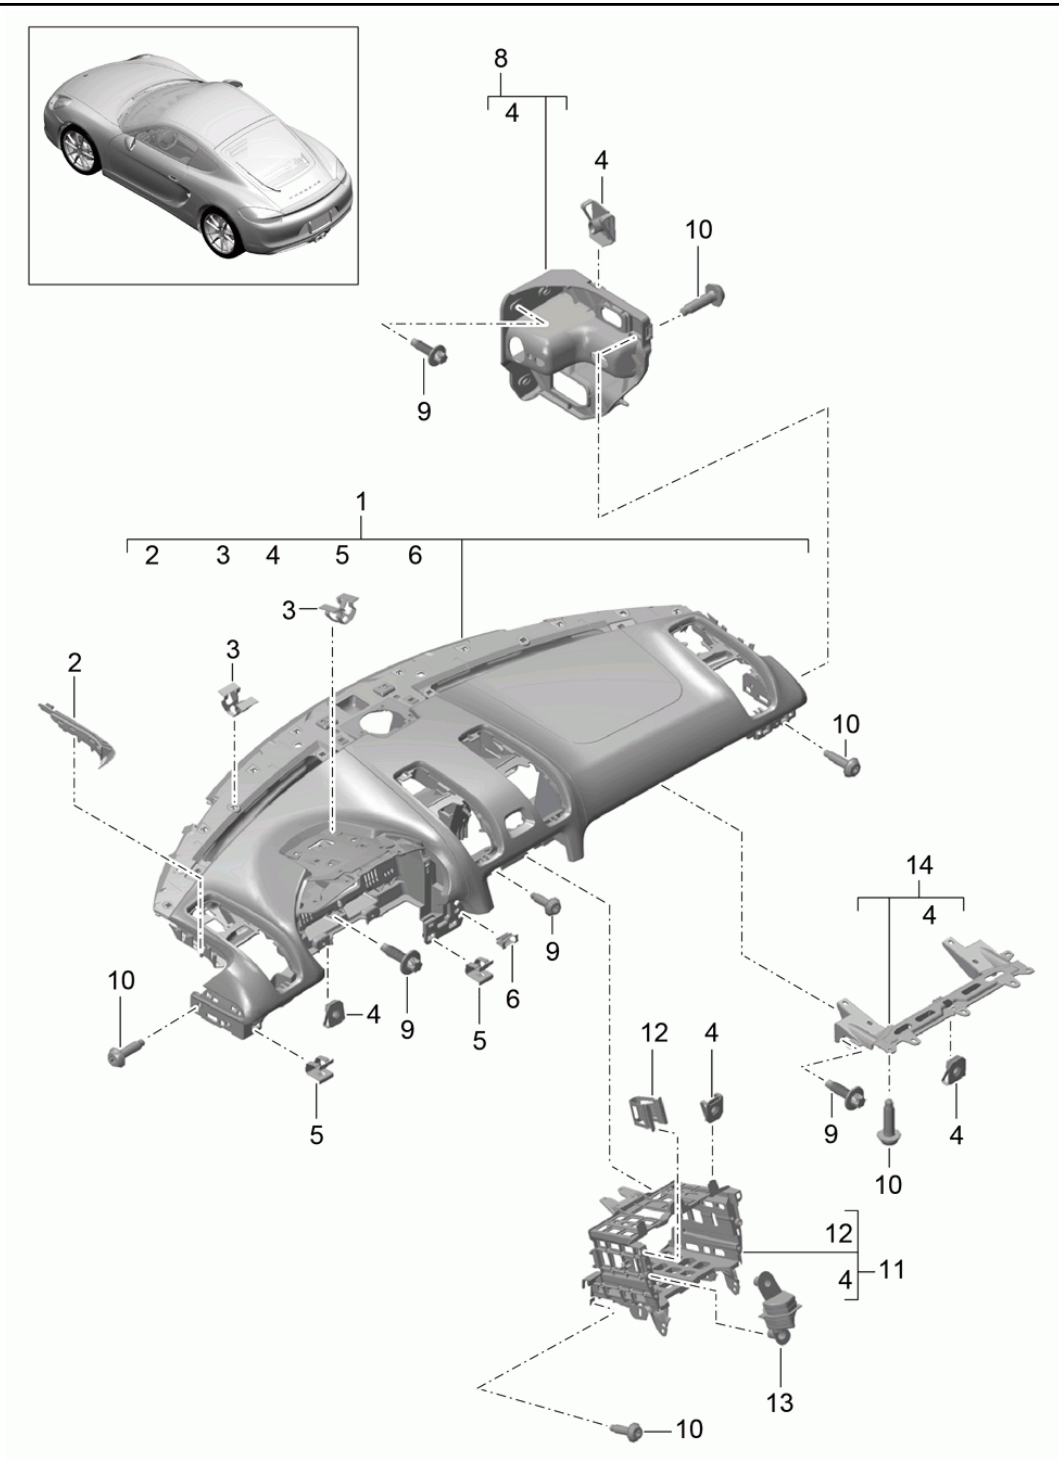

Model: 981C14

Model life 2014>>2016