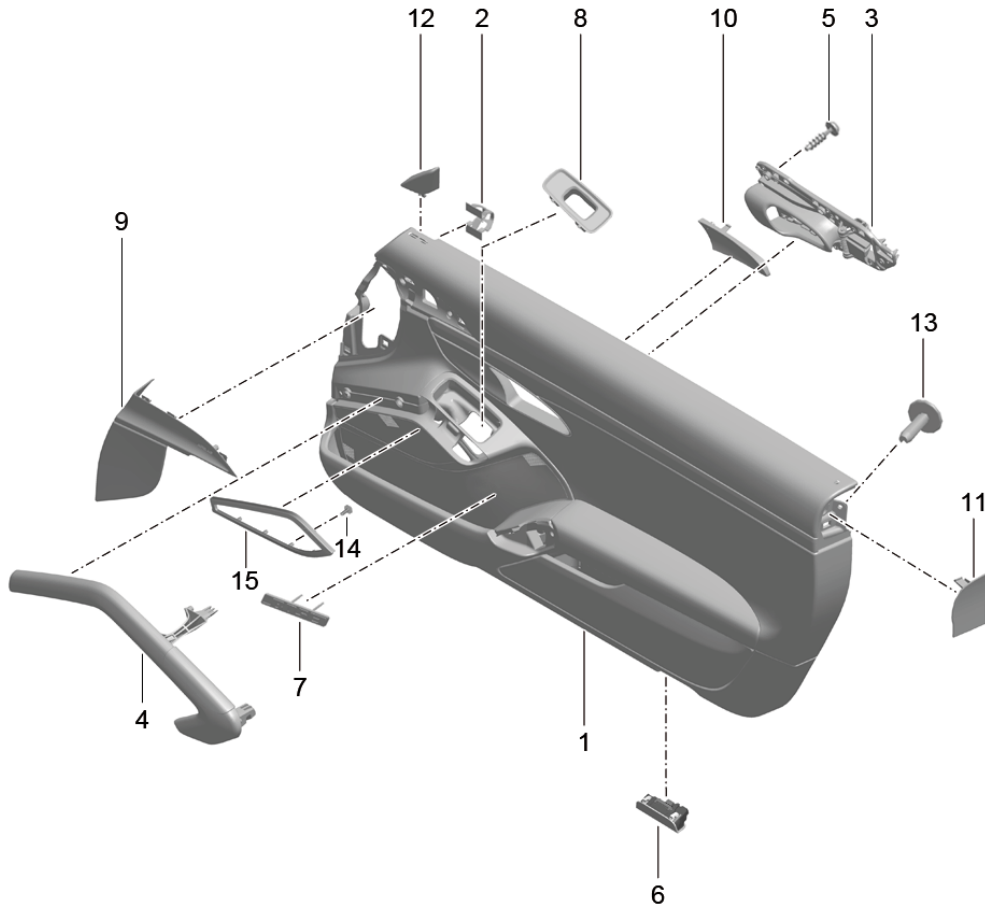

Model: 981C14

Model life 2014>>2016