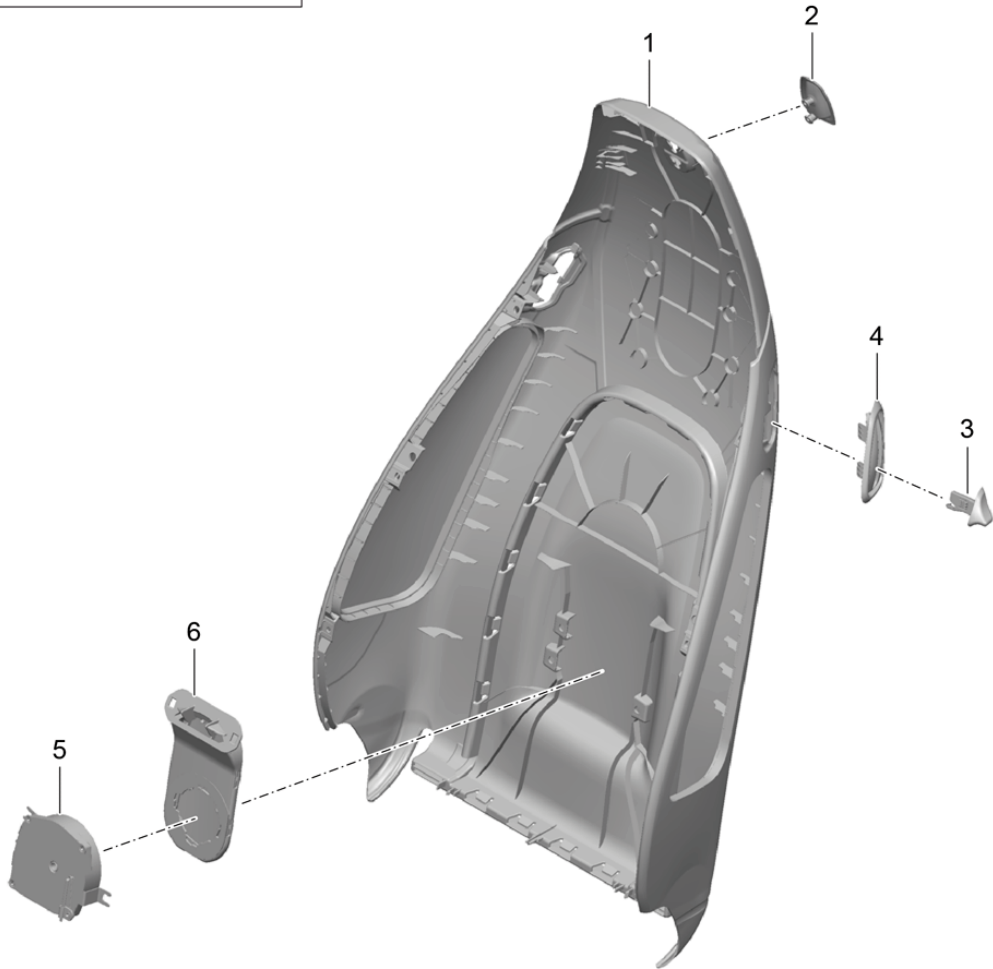

Model: 981C14

Model life 2014>>2016