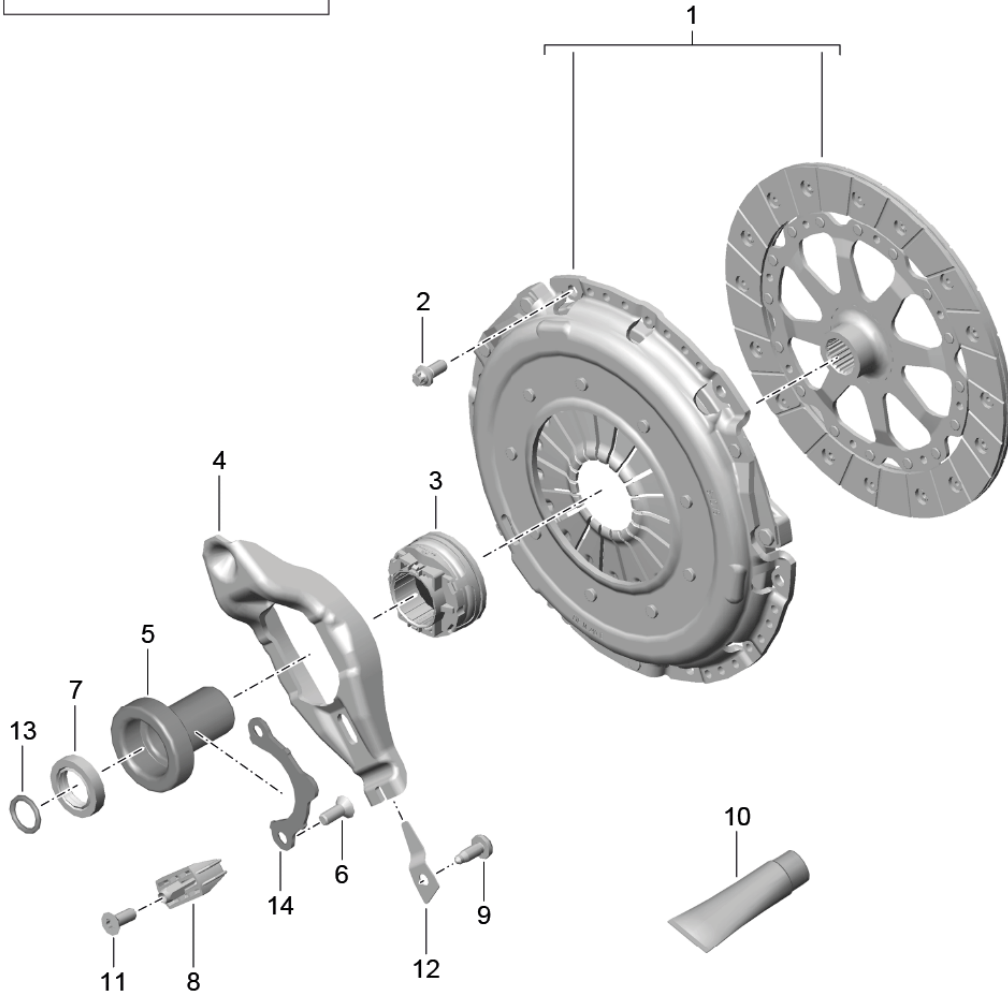

Model: 981C14

Model life 2014>>2016

Model: 981C14

Model life 2014>>2016

Pos	Part Number	Description	Remark	Qty	Model
1	981 116 913 00	Coupling Coupling Set		1	G8100,G8120
2	999 073 458 01	Screw		6	
3	997 116 080 02	release bearing		1	
4	0A2 141 719 A	clutch operating lever		1	
5	0A2 141 181	guide sleeve		1	
6	999 073 320 02	Hexagon bolt M 8 X 22		2	
7	016 311 113 C	radial shaft seal		1	
8	01E 141 751 A	Intermediate piece		1	
9	999 073 319 02	flat round head bolt M 8 X 20,5		4	
10	000 043 304 02	Grease Container 50 GR.		1	
11	999 073 320 02	Hexagon bolt M 8 X 20,5		2	
12	01E 141 721 A	leaf spring		1	
13	0A2 311 091 A	O-ring		1	
14	0A2 141 179	Retaining plate		1