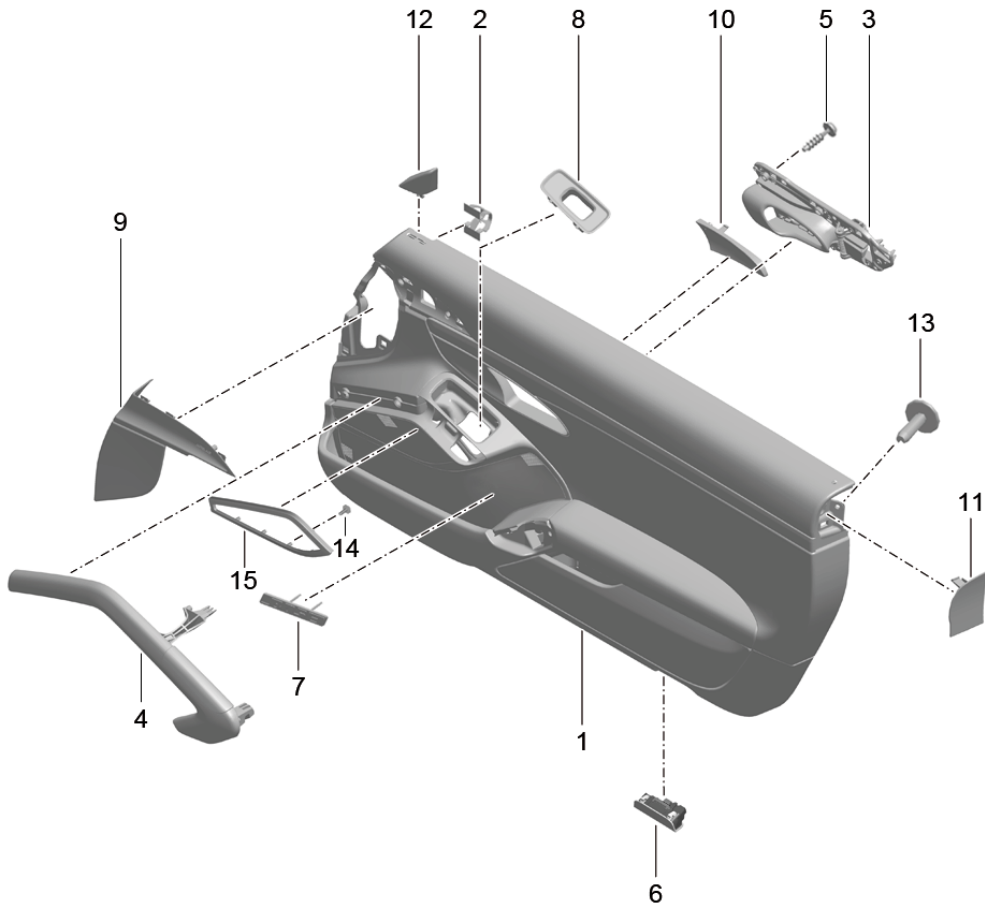

Model: 981C14

Model life 2014>>2016