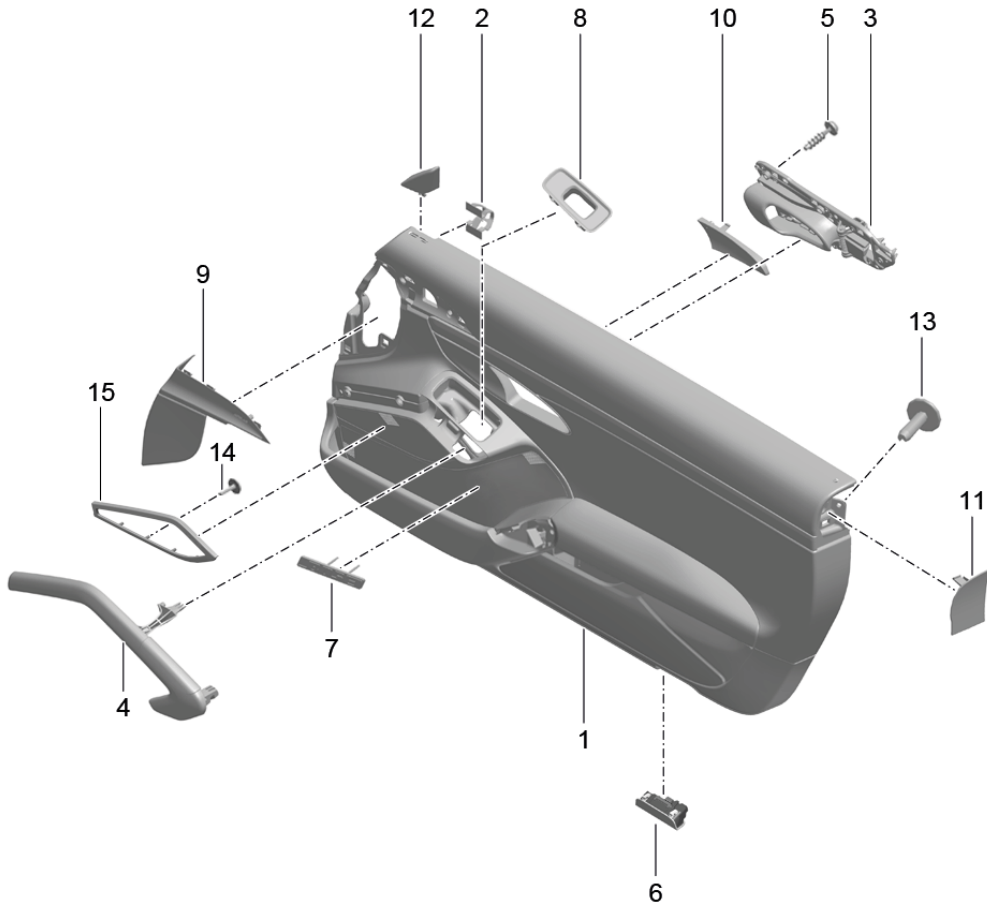

Model: 981C14

Model life 2014>>2016