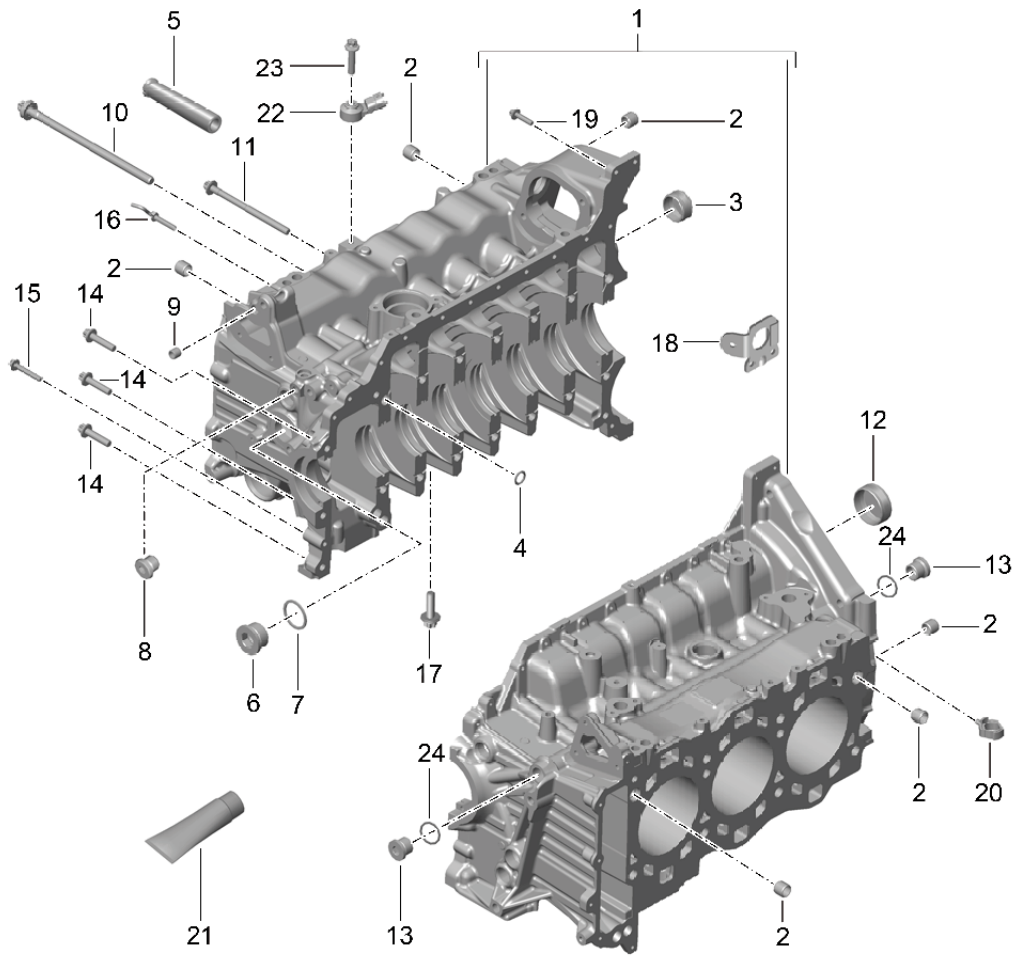

Model: 981C14

Model life 2014>>2016

Model: 981C14 Model life 2014>>2016

Pos	Part Number	Description	Remark	Qty	Model
1	9A1 101 927 01	Crankcase housing		1	A122
1	9A1 101 934 07	Crankcase housing		1	A123
2	014 301 153 B	dowel sleeve		6	
3	9A1 101 215 01	End cap		1	
4	999 707 568 40	O-ring 12,0 X 3,0		1	
5	9A1 101 511 01	reducing piece		12	
6	900 219 025 30	sealing plug M30 X 1,5		1	
7	900 123 015 30	seal ring A30 X 36		1	
8	999 063 036 01	sealing plug M10 X 1,0 X 11,0		4	
9	999 095 063 01	dowel sleeve M6 X 10		1	
10	9A1 101 250 01	Outer hexagon round screw M10 X 1,5 X 195		14	
10	WHT 008 240	Bolt with washer Washer M10 X 1,5 X 195		14	
11	900 385 281 01	Torx screw M8 X 120		1	
12	9A1 101 216 01	End cap		1	
13	999 063 039 01	sealing plug M20 X 1,5 X 18		2	
14	900 385 042 01	Torx screw 8 X 35		3	
15	900 385 045 01	Torx screw M6 X 40		1	
17	900 385 019 01	Torx screw BM 6 X 20		6	
18	9A1 101 213 22	Transportation shackle		1	
19	900 385 072 01	Torx screw M6 X 25		14	
20	999 507 075 40	Cable holder		1	
21	000 043 207 31	sealant 80 ML		X	
22	997 606 121 00	Knock sensor		2	
23	900 385 042 01	Torx screw M8 X 35		2	
24	900 123 159 20	seal ring D 20 X 24		2