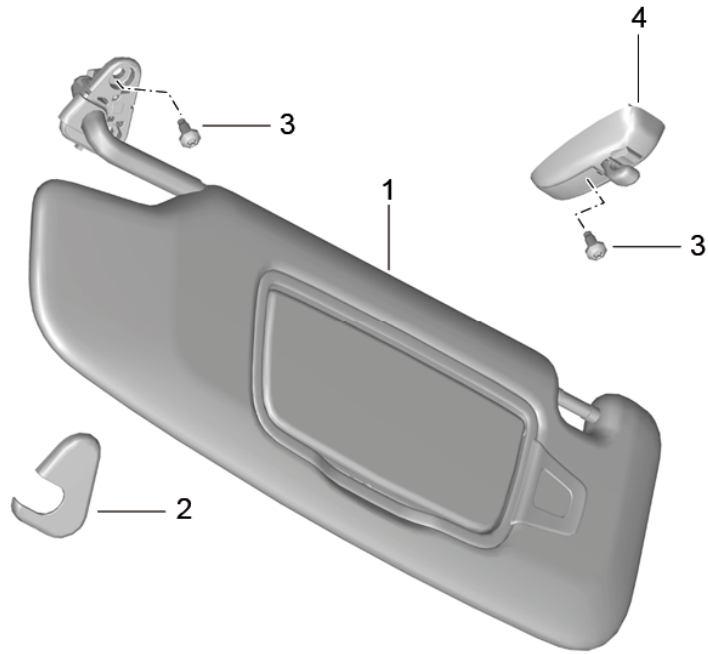

Model: 981C14

Model life 2014>>2016

Pos	Part Number	Description	Remark	Qty	Model
3	981 731 832 01 1E0 N 104 857 03	Black Hexagon socket flat head bolt M5X12		X	
4	991 731 341 03 991 731 341 03 1E0	Support Sun visor Black		2	

Model: 981C14

Model life 2014>>2016