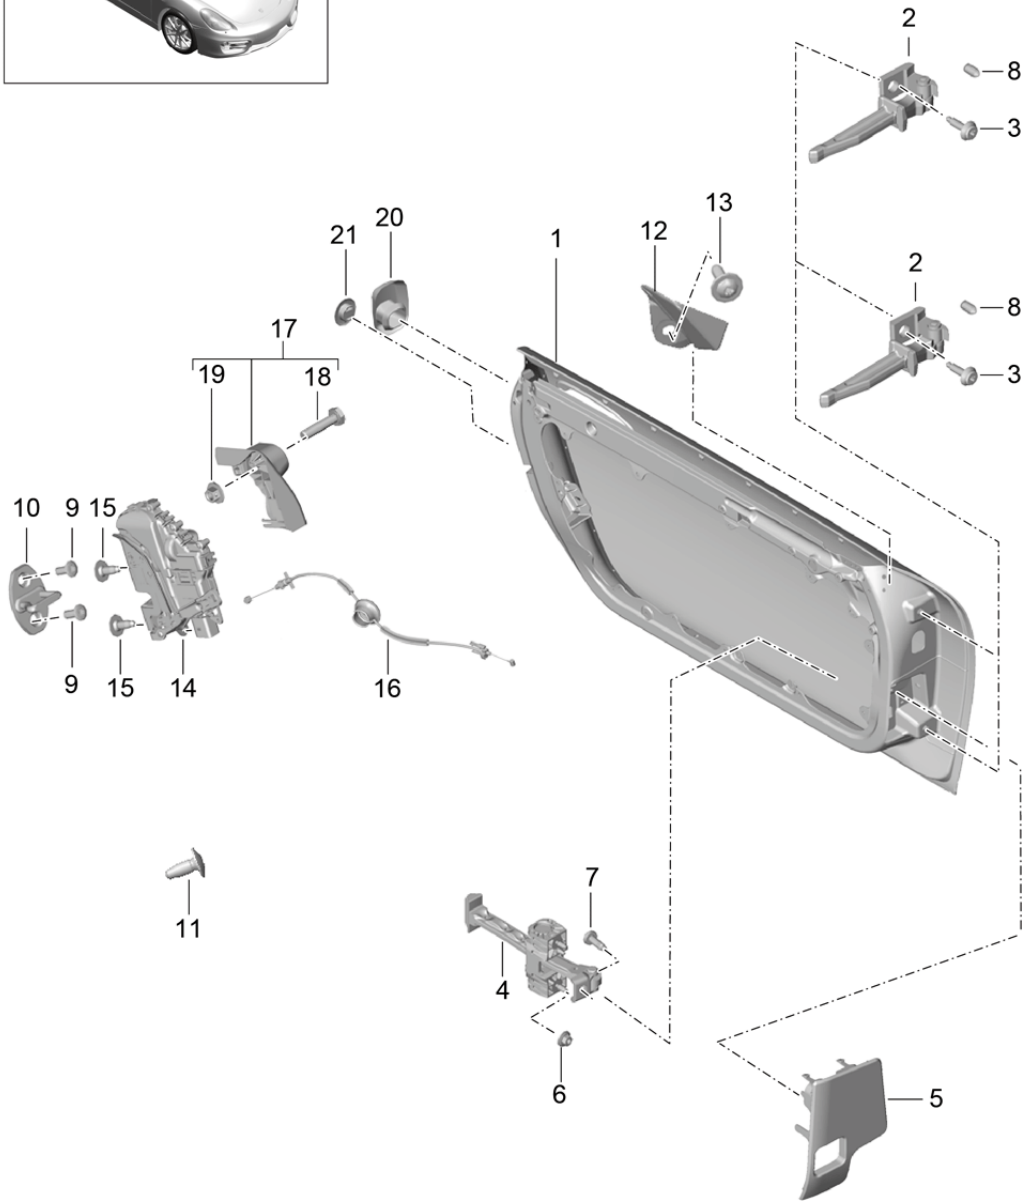

Model: 981C14

Model life 2014>>2016

Model: 981C14 Model life 2014>>2016

Pos	Part Number	Description	Remark	Qty	Model
		Door shell Installation parts Door lock			
1	981 531 911 02	Door shell	left	1	
	981 531 911 02 GRV	primed			
(1)	981 531 912 02	Door shell	right	1	
	981 531 912 02 GRV	primed			
2	991 531 319 00	Hinge	left	2	
(2)	991 531 320 00	Hinge	right	2	
3	999 073 192 01	Socket head bolt M 8 X 33		2	
4	991 537 151 00	Door catch		2	
6	999 076 042 01	Hexagon nut M 6		4	
7	999 073 138 01	flat round head bolt M 8 X 25		2	
8	958 537 947 00	Cover cap Hinge		4	
9	N 910 174 01	countersunk multi-point socket head bolt M 8 X 22		4	
10	3C0 837 767 A	Striker		2	
11	WHT 000 439	flat round head bolt M 8 X 20		2	
12	981 537 831 00	Support Wing	left	1	
	981 537 831 00 1E0	Black			
(12)	981 537 832 00	Support Wing	right	1	
	981 537 832 00 1E0	Black			
13	999 073 322 02	fillister hd. bolt M6X20-SC		1	
14	8J1 837 015 C	Door lock D - MJ 2015>>	left lhd	1	PR:-IY2,098
(14)	8J1 837 015 E	Door lock D - MJ 2015>>	left lhd	1	PR:IY2,098
(14)	8J1 837 015 D	Door lock	left	1	
(14)	8J1 837 016 C	Door lock	right lhd	1	PR:098
(14)	8J1 837 016 D	Door lock	right	1	
15	WHT 003 688	fillister head bolt (combi.) M8X16		4	
16	991 537 319 00	Bowden cable		2	
17	991 537 045 01	Door lock door lock cover (drivers side)	lhd	1	PR:098
18	N 010 218 13	Hexagon bolt M 6 X 25		1	
19	999 084 212 03	Hexagon nut M 6		1	
20	9P1 837 111	Cover Door frame		1	
	9P1 837 111 1E0	Black			
21	9P1 837 111 A	Cover Emergency operation Door frame		1	
	9P1 837 111 A 1E0	Black			