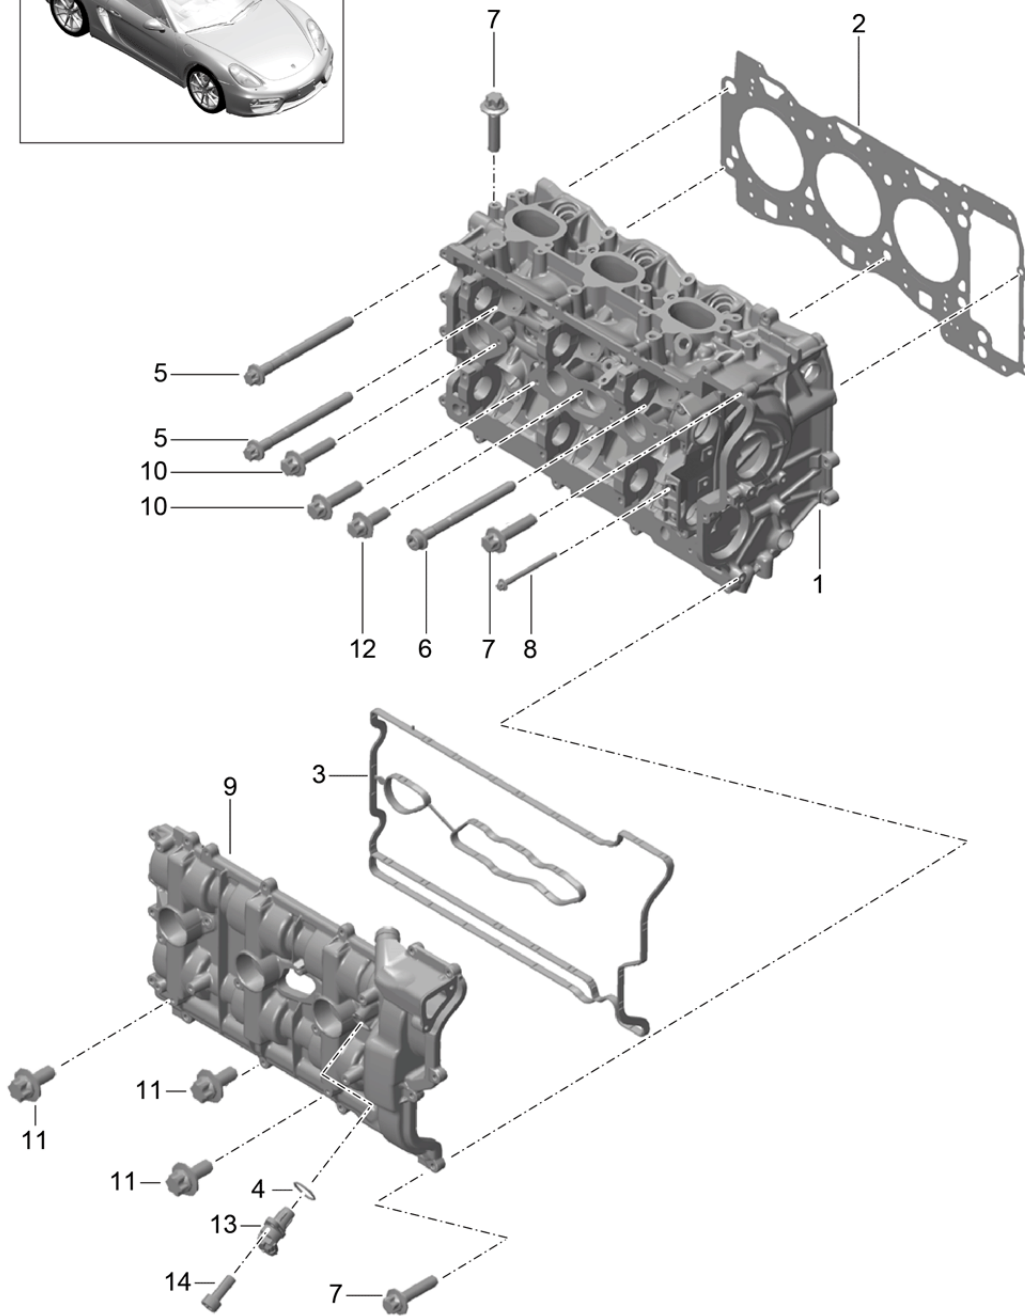

Model: 981C14

Model life 2014>>2016

Model: 981C14 Model life 2014>>2016

Pos	Part Number	Description	Remark	Qty	Model
		Cylinder head with: Valves Cylinder head gasket Valve cover			
1	9A1 104 919 15	Cylinder head Cyl. 1 - 3		1	A122
(1)	9A1 104 913 15	Cylinder head Cyl. 1 - 3		1	A123
(1)	9A1 104 920 15	Cylinder head Cyl. 4 - 6		1	A122
(1)	9A1 104 914 15	Cylinder head Cyl. 4 - 6		1	A123
2	9A1 104 143 04	Cylinder head gasket Cyl. 1 - 3		1	A123
(2)	9A1 104 142 04	Cylinder head gasket Cyl. 4 - 6		1	A123
(2)	9A1 104 145 04	Cylinder head gasket Cyl. 1 - 3		1	A122
(2)	9A1 104 144 04	Cylinder head gasket Cyl. 4 - 6		1	A122
3	9A1 105 731 03	Seal Valve cover Cyl. 1 - 3		1	
(3)	9A1 105 732 03	Seal Valve cover Cyl. 4 - 6		1	
4	999 707 404 40	O-ring Hall sensor 17,05 X 1,78 To Use 997.606.106.03 No longer use the part here		1	
5	9A1 104 191 00	Torx screw M 12 X 1,5 X 140		4	
6	9A1 104 191 02	Torx screw M 12 X 1,5 X 140		12	
7	900 385 072 01	Torx screw M 6 X 25		11	
8	900 385 108 02	Torx screw M 6 X 80		2	
9	9A1 105 231 04	Valve cover Cyl. 1 - 3		1	
(9)	9A1 105 232 04	Valve cover Cyl. 4 - 6		1	
10	9A1 107 313 00	Torx screw M 6 X 25		40	
11	900 385 041 01	Torx screw M 6 X 12		X	
12	900 385 112 01	Torx screw M 5 X 12		8	
13	997 606 106 03	Hall sensor		2	
14	900 387 264 01	Socket head bolt M 6 X 16		2	
14	N 105 464 03	Discontinued part Hexagon socket head bolt M 6 X 16		2	