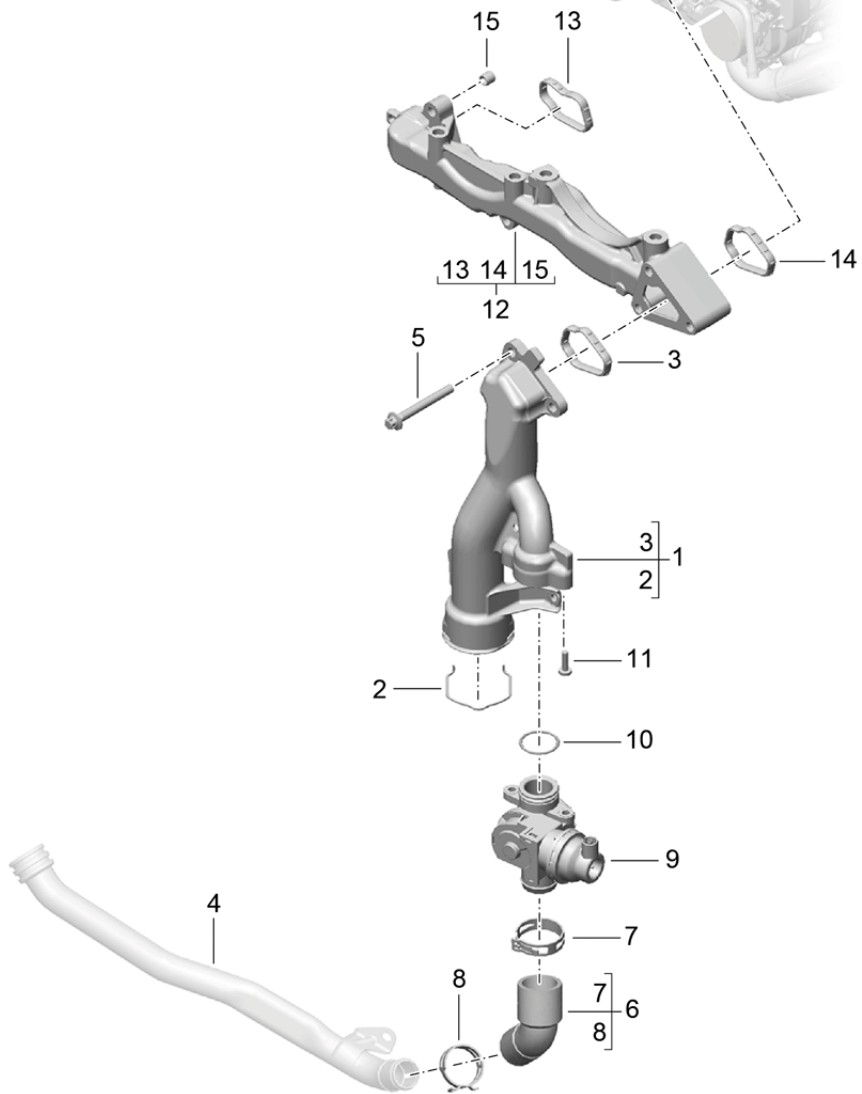

Model: 981C14

Model life 2014>>2016

Model: 981C14

Model life 2014>>2016

Pos	Part Number	Description	Remark	Qty	Model
1	9A1 106 034 31	Assembly carrier		1	
2	997 106 802 03	Water pipe		2	
3	9A1 102 322 40	Cooling water socket		1	
4		Spring		1	
5		Seal		1	
6		Water pipe		1	
7	900 385 115 01	see illustration:	105-000	3	
8	9A1 106 617 31	Torx screw		1	
9	999 512 591 09	M 8 X 70		1	
10	999 512 709 01	Water hose		1	
11	9A1 106 555 03	Hose clamp		1	
12	999 707 654 40	40 X 12		1	
13	999 073 344 01	Hose clamp		1	
14	9A1 102 013 00	35 X 12		1	
15	9A1 102 312 40	Valve		1	
16	9A1 102 322 40	O-ring		1	
17	999 095 063 03	29,00 X 4,00		3	
18		flat round head bolt		1	
19		M 6 X 20		1	
20		Assembly carrier		1	
21		Seal		1	
22		Seal		1	
23		dowel sleeve		5	
24		M 6 X 10