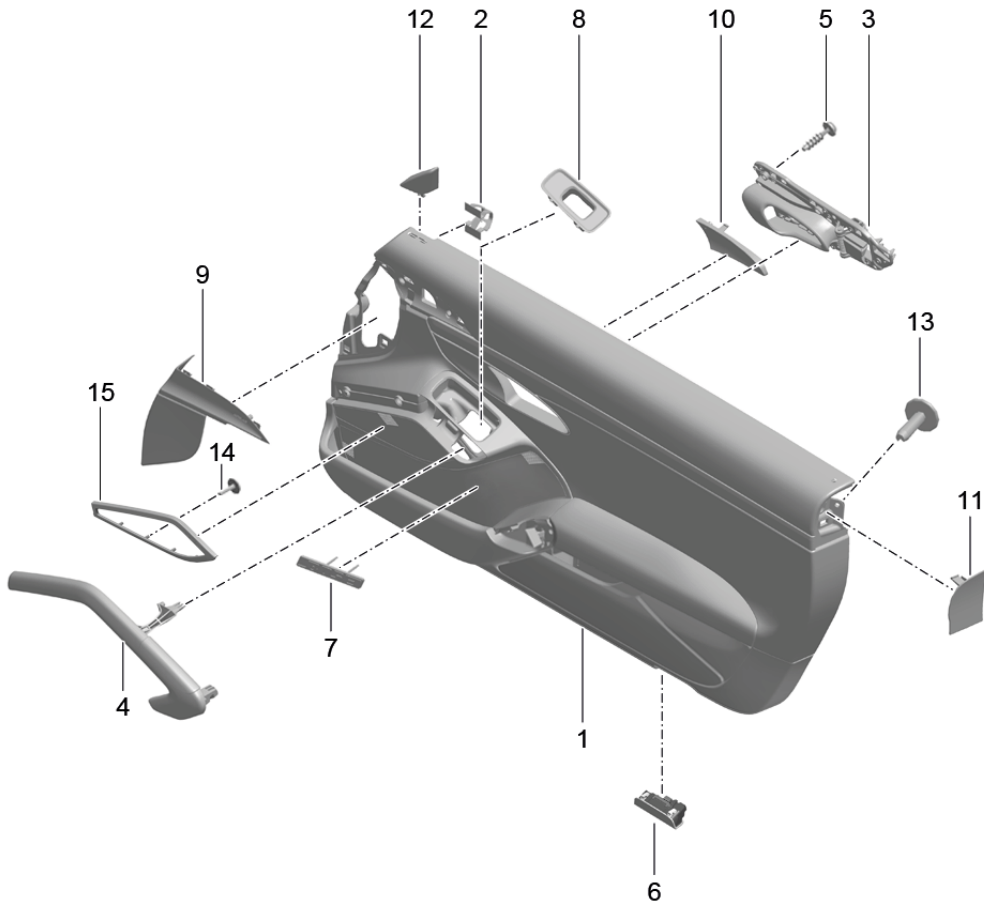

Model: 981C14

Model life 2014>>2016