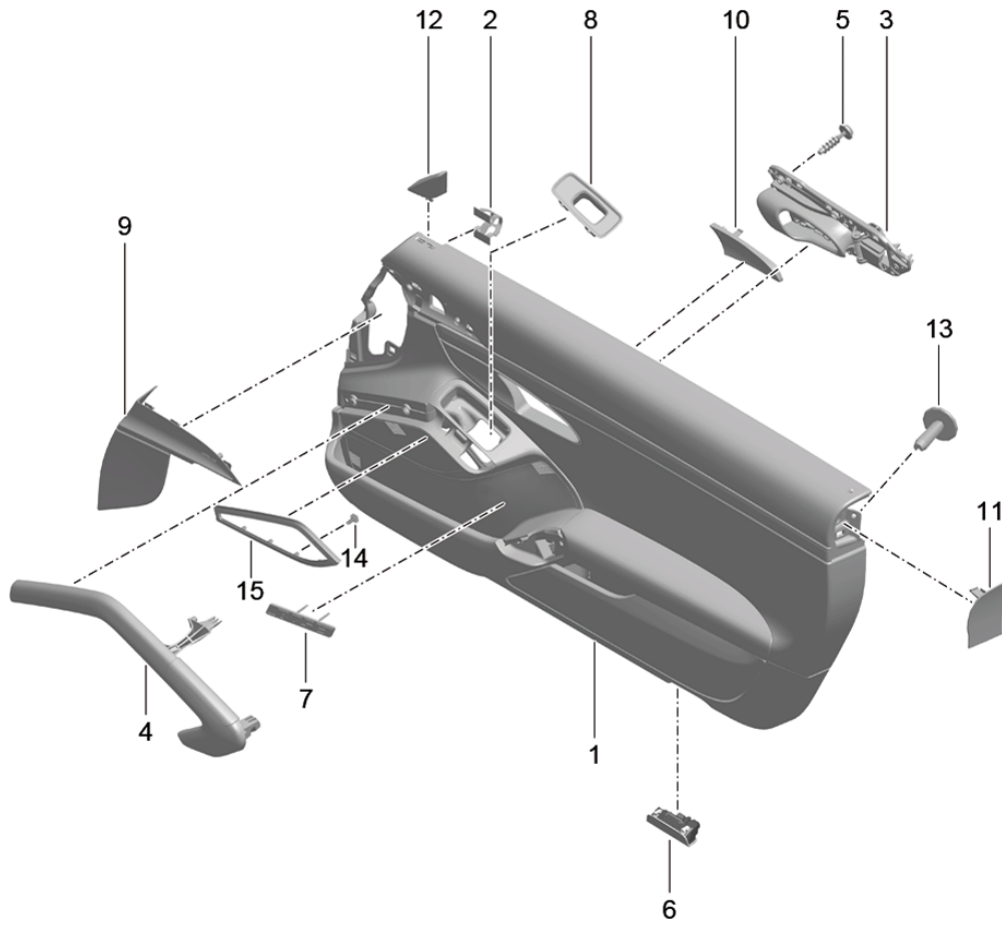

Model: 981C14

Model life 2014>>2016