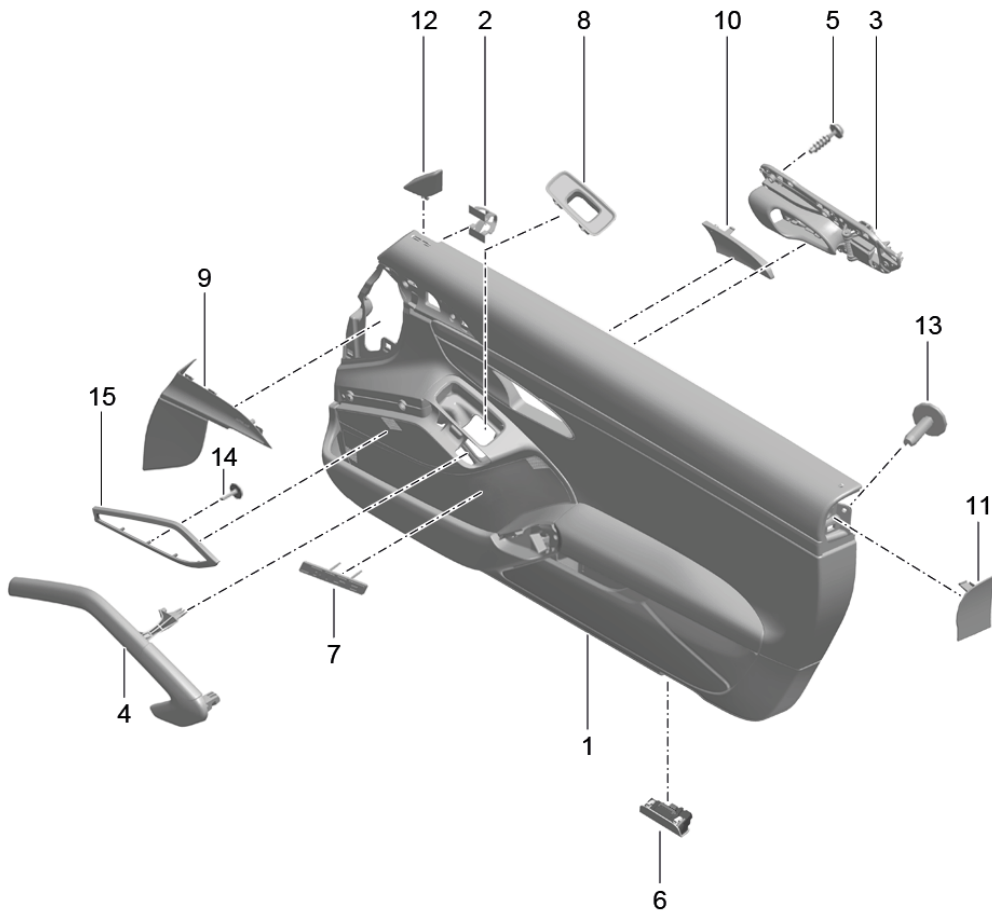

Model: 981C14

Model life 2014>>2016

Model: 981C14 Model life 2014>>2016

Pos	Part Number	Description	Remark	Qty	Model
-		door panel Leather Alcantara Trim in Exterior colour Lacquered in your order Vehicle Ident. No. and Please state the colour			PR:981,975, XWE
1	981 555 993 96	Door trim (Alcantara) Trim Lacquered	left	1	PR:441,-625
1	981 555 993 96 DSP	Black	-GW		
1	981 555 993 96	Door trim (Alcantara) Trim Lacquered	left	1	PR:490,-625
1	981 555 993 96 DSP	Black	-GW		
1	981 555 994 96	Door trim (Alcantara) Trim Lacquered	right	1	PR:441,-625
1	981 555 994 96 DSP	Black	-GW		
1	981 555 994 96	Door trim (Alcantara) Trim Lacquered	right	1	PR:490,-625
1	981 555 994 96 DSP	Black	-GW		
1	981 555 993 97	Door trim (Alcantara) Trim Lacquered	left	1	PR:680,-625
1	981 555 993 97 DSP	Black	-GW		
1	981 555 994 97	Door trim (Alcantara) Trim Lacquered	right	1	PR:680,-625
1	981 555 994 97 DSP	Black	-GW		
1	981 555 993 98	Door trim (Alcantara) Trim Lacquered	left	1	PR:682,-625
1	981 555 993 98 DSP	Black	-GW		
1	981 555 994 98	Door trim (Alcantara) Trim Lacquered	right	1	PR:682,-625
1	981 555 994 98 DSP	Black	-GW		
1	981 555 993 99	Door trim (Alcantara) Trim Lacquered	left lhd	1	PR:441,537, -625,098
1	981 555 993 99 DSP	Black	-GW		
1	981 555 993 99	Door trim (Alcantara) Trim Lacquered	left lhd	1	PR:490,537, -625,098
1	981 555 993 99 DSP	Black	-GW		
1	981 555 994 99	Door trim (Alcantara) Trim Lacquered	right rhd	1	PR:441,538, -625,099
1	981 555 994 99 DSP	Black	-GW		
1	981 555 994 99	Door trim (Alcantara) Trim Lacquered	right rhd	1	PR:490,538, -625,099
1	981 555 994 99 DSP	Black	-GW