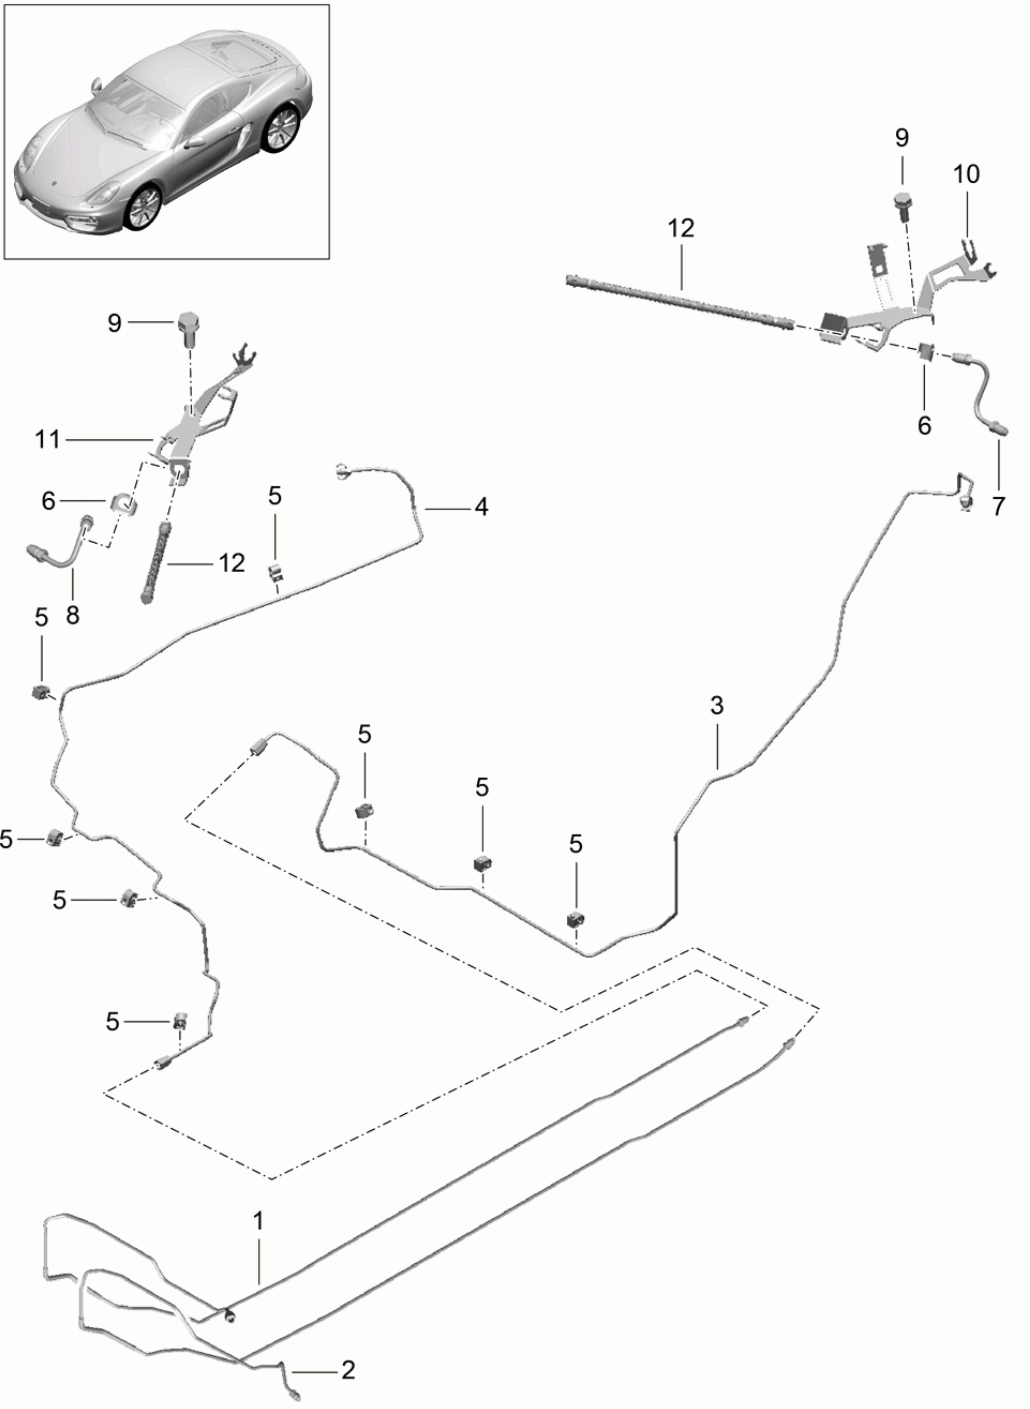

Model: 981C14

Model life 2014>>2016

Pos	Part Number	Description	Remark	Qty	Model
		D - 21.10.2014>>			
11	991 355 509 01	Bracket		1	PR:099
16	999 591 897 40	Bracket 8,00/8,00		3	
17	991 355 137 01	Brake hose		2	
18	991 355 501 01	Bracket	left	1	
19	991 355 502 01	Bracket	right	1	
20	999 217 116 09	Hexagon bolt M 6 X 16		2	
21	991 355 581 02	Brake line	left	1	PR:-450
(21)	991 355 581 03	Brake line	left	1	PR:450
22	991 355 582 02	Brake line	right	1	PR:-450
(22)	991 355 582 03	Brake line	right	1	PR:450

Model: 981C14

Model life 2014>>2016