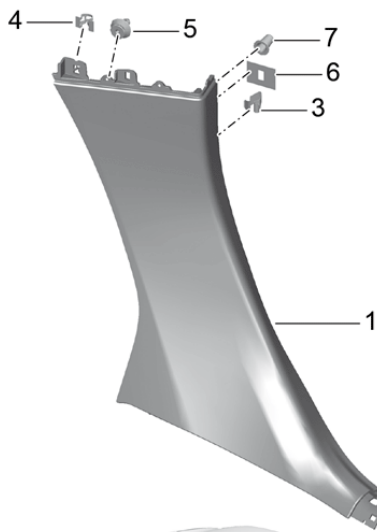

Model: 981C14 Model life 2014>>2016

Pos	Part Number	Description	Remark	Qty	Model
1	981 555 619 00	Trim Sill Support	left	1	
(1)	981 555 620 00	Sill Support	right	1	
2	999 507 533 02	Clamp 8,0 X 10		6	
3	999 507 839 01	Clip 3,5		X	
4	999 209 084 40	Distance piece 20 X 25 X 0,5		X	
5	997 555 857 00	Grommet Clip		4	
6	991 555 889 01	Grommet Clip		8	
7	991 555 019 04	Trim Sill (drivers side) Completed D - MJ 2014>>	lhd	1	PR:098
(7)	991 555 019 04 1E0 991 555 020 03	Black Trim Sill (drivers side) Completed D - MJ 2014>>	rhd	1	PR:099
8	991 555 020 03 1E0	Black Tip switch		1	
(9)	991 555 121 01	Trim Sill (passenger side) D - MJ 2014>>	see illustration: 903-005 rhd	1	PR:099
10	991 555 121 01 1E0 991 555 613 00	Black Insert Trim Sill		1	
11	991 555 122 03	Trim Sill (passenger side)	lhd	1	PR:098,-XTG
(11)	991 555 122 03 1E0 991 555 121 00	Black Trim Sill (passenger side)	rhd	1	PR:099,-XTG
	991 555 121 00 1E0	Black			

Model: 981C14

Model life 2014>>2016