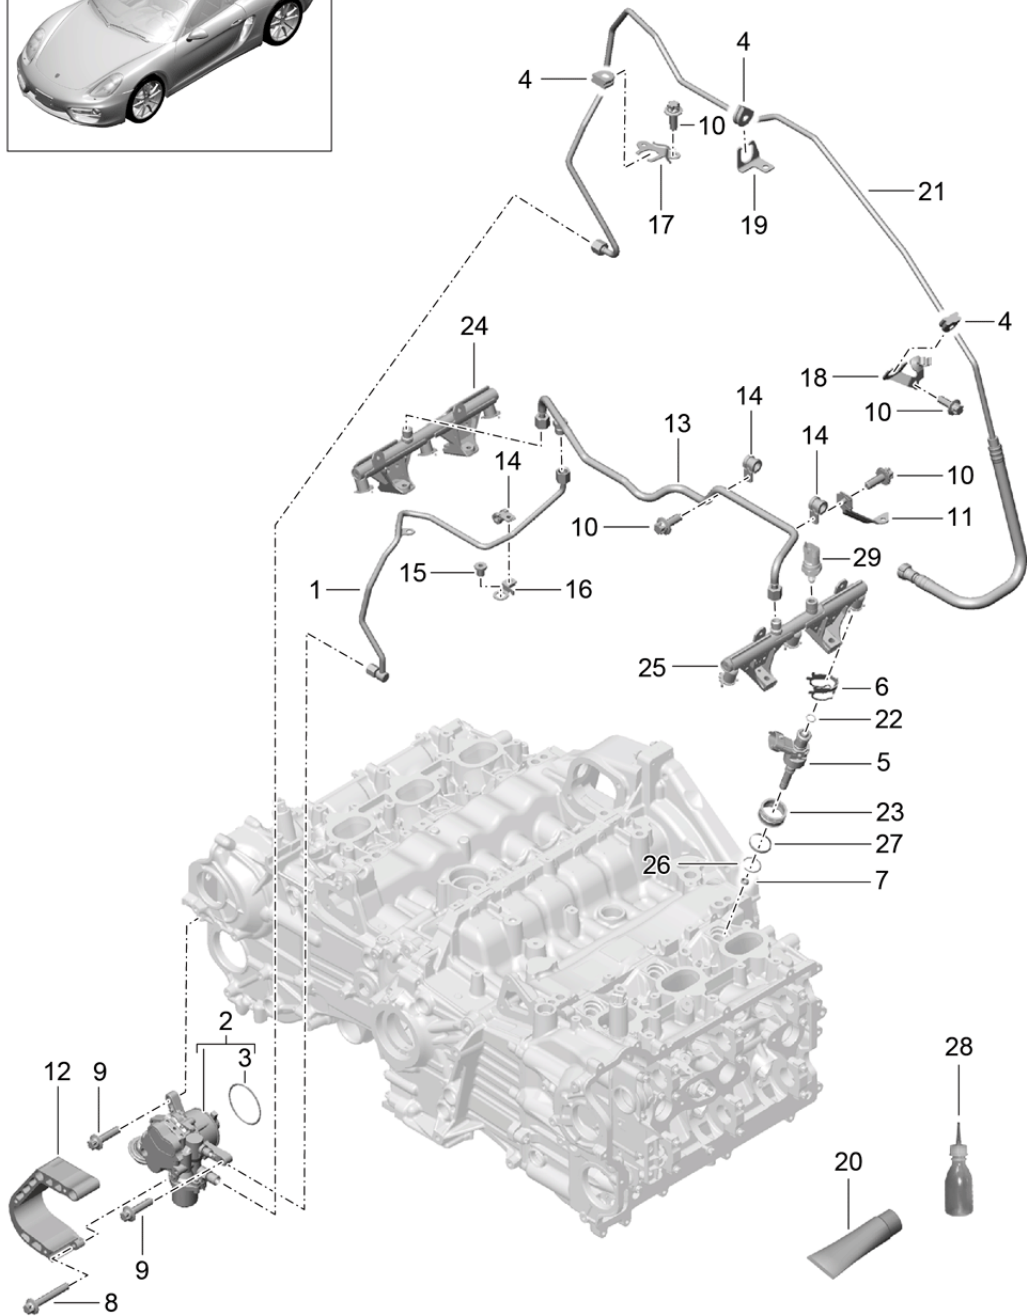

Model: 981C14

Model life 2014>>2016

Model: 981C14

Model life 2014>>2016

Pos	Part Number	Description	Remark	Qty	Model
1	9A1 110 095 02	Fuel collection pipe high pressure pump		1	
2	9A1 110 315 06	Pressure line high pressure pump		1	
(2)	9A1 110 315 FX	high pressure pump		1	
3	999 707 643 40	O-ring high pressure pump		1	
4	999 702 028 50	Rubber grommet 7,5 X 20 X 2		3	
5	9A1 110 128 11	high-pressure injector		6	A123
(5)	9A1 110 128 20	high-pressure injector		6	A122
6	9A1 110 866 04	Fixing Fuel collection pipe		6	
7	999 704 020 90	high-pressure injector seal ring 6,3 X 2,8		6	
8	900 385 045 01	Torx screw BM 6 X 40		1	
9	900 385 072 01	Torx screw BM 6 X 25		4	
10	900 385 009 01	Torx screw BM 6 X 16		4	
11	9A1 110 947 02	bracket for pressure line Line		1	
12	9A1 110 880 00	Cover high pressure pump		1	
13	9A1 110 092 03	Pressure line Connecting line		1	
14	999 511 801 01	Hose clamp		1	
15	900 219 006 01	sealing plug M 12 X 1,5		1	
16	9A1 110 940 02	bracket for pressure line		1	
17	9A1 110 323 02	bracket for pressure line		1	
18	9A1 110 324 01	Bracket Fuel line		1	
19	9A1 110 325 01	bracket for pressure line		1	
20	000 043 207 35	Grease Use		1	
		with:			
21	9A1 110 906 14	high-pressure injector Fuel line		1	
22	999 701 112 41	O-ring 7,52 X 3,51 See technical manual		6	
		Group:			
23	9A1 110 524 02	24 Bellows high-pressure injector		6	
24	9A1 110 859 03	Fuel collection pipe Cyl. 1 - 3		1	A123
(24)	9A1 110 859 31	Fuel collection pipe Cyl. 1 - 3		1	A122
25	9A1 110 860 04	Fuel collection pipe Cyl. 4 - 6		1	A123
(25)	9A1 110 860 31	Fuel collection pipe Cyl. 4 - 6		1	A122
26	900 906 011 02	snap ring A 14		6	
27	9A1 110 520 01	Spacer ring		6	
28	000 043 303 27	Lubricants 50 ML		1	
29	948 606 230 02	Pressure sensor		1	
-	999 653 067 40	Connector		1