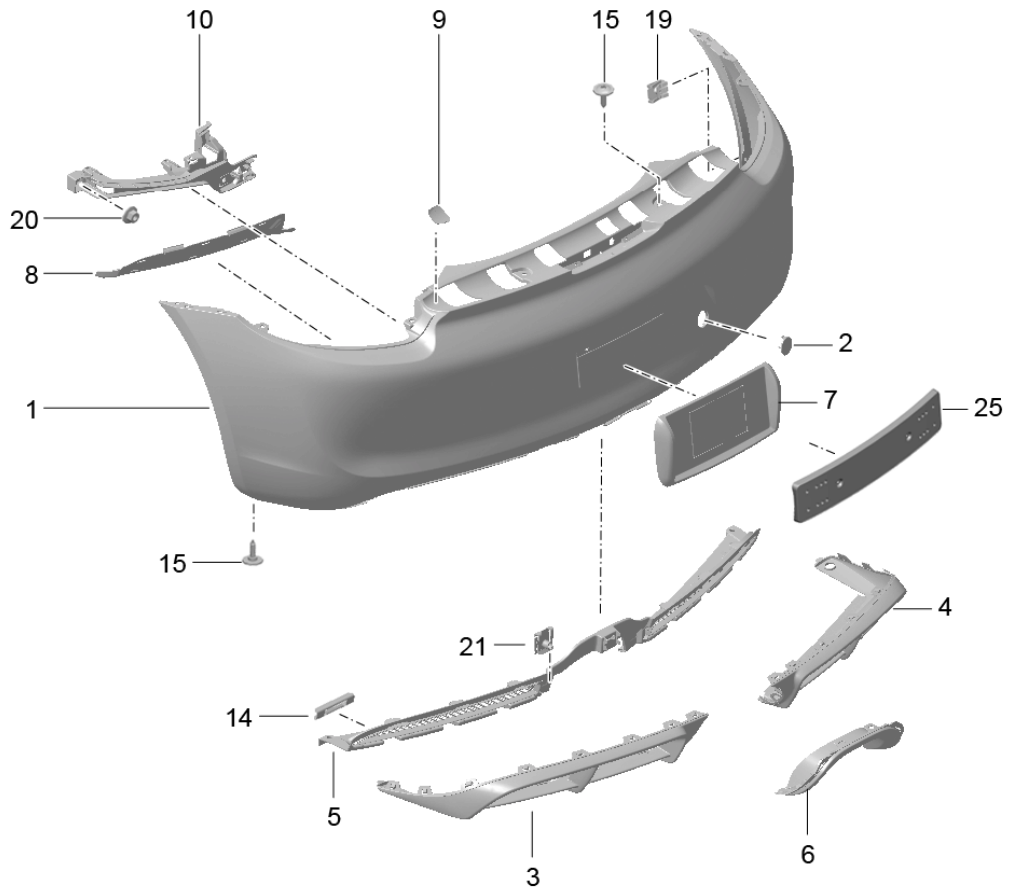

Model: 981SPY

Model life 2016>>2016

Model: 981SPY

Model life 2016>>2016

Pos	Part Number	Description	Remark	Qty	Model
1	981 505 020 21	bumper Trim	rear	1	PR:553,-7X9
1	981 505 020 26	Trim primed	rear	1	PR:553,7X9
2	991 505 803 00	Cover cap Tow hitch		1	
	991 505 803 00 G2L	orange			
3	981 505 511 80	Trim	left rear lower	1	
	981 505 511 80 1E0	Black			
4	981 505 512 80	Trim	right rear lower	1	
	981 505 512 80 1E0	Black			
5	981 505 853 80	Retaining frame		1	
	981 505 853 80 1E0	Black			
6	981 505 811 80	Trim	rear lower	1	
	981 505 811 80 1E0	Black			
7	981 505 675 05	Attachment Trim primed		1	PR:553
8	981 505 617 00	Heat insulation	left	1	
(8)	981 505 618 00	Heat insulation	right	1	
9	981 505 691 00	Protective film Rear spoiler	left	1	
(9)	981 505 692 00	Protective film Rear spoiler	right	1	
10	981 505 845 04	retaining strip	left rear	1	
(10)	981 505 846 04	retaining strip	right rear	1	
12	981 505 631 01	Bracket	left side	1	
(12)	981 505 632 01	Bracket	right side	1	
13	981 505 479 00	Heat insulation	left outer	1	
(13)	981 505 480 00	Heat insulation	right outer	1	
14	999 507 696 00	U-clip 1,2-1,7X10		X	
15	999 073 227 09	panel screw ST 4,8X19		X	
17	900 151 006 03	Washer 6		4	PR:553
18	999 507 795 09	panel nut ST 4,8		6	
19	999 507 309 02	panel nut ST 4,8		X	
20	999 076 078 01	Hexagon nut M 6-S		6	
21	999 507 856 01	panel nut M6		2	
22	999 049 032 40	Hexagon plastic collar nut T6/22X10,5		X	
23	999 190 115 30	Pop rivet A 6,4X10,0		8	
25		Assembly kit Number plate		1	
		see illustration:	802-000