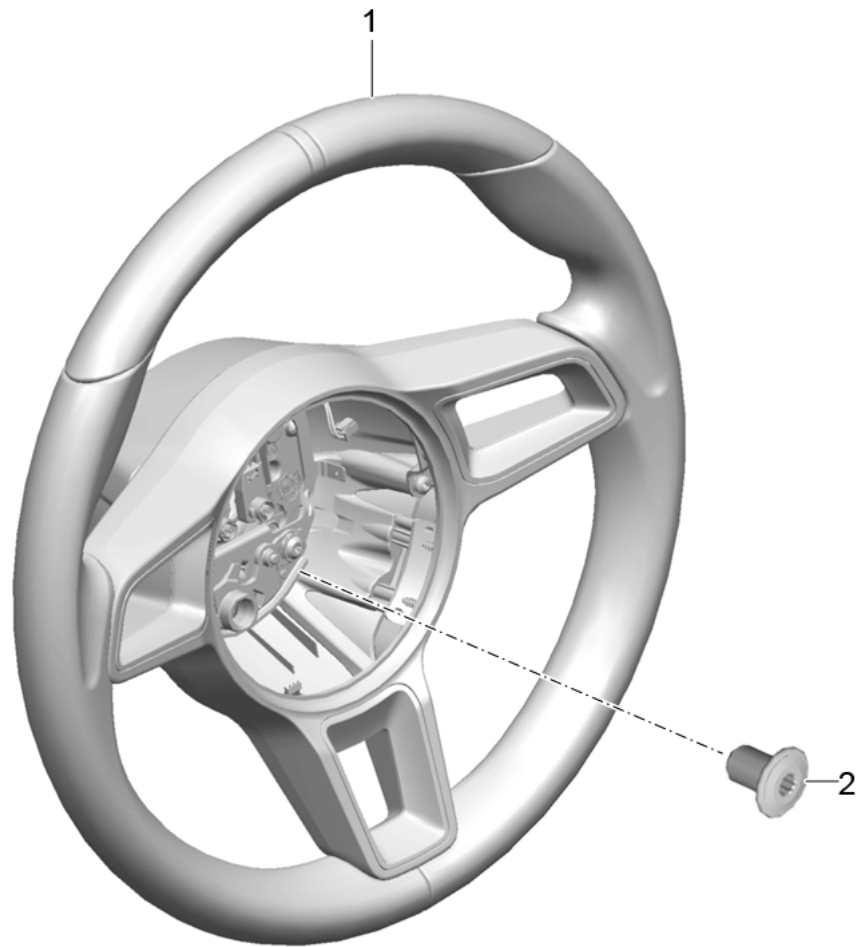

Model: 981SPY

Model life 2016>>2016

Pos	Part Number	Description	Remark	Qty	Model
1	991 347 011 18	Steering gear Steering parts Steering gear (complete) No longer use the part here		1	PR:098,657
1	991 347 005 58	Steering gear (complete)		1	PR:098,657
2	991 347 191 01	Bellows		2	
3	991 347 293 01	clamping ring		2	
4	991 347 375 01	clamping ring		2	
5	991 347 322 00	Joint		2	
6	999 034 037 01	Hexagon nut M 14 X 1,5		2	
7	991 347 131 00	Track rod		2	
8	999 072 836 01	Hexagon bolt AM 10 X 60		2	
9	999 084 449 09	Locknut M 12 X 1,5		2	

Model: 981SPY

Model life 2016>>2016