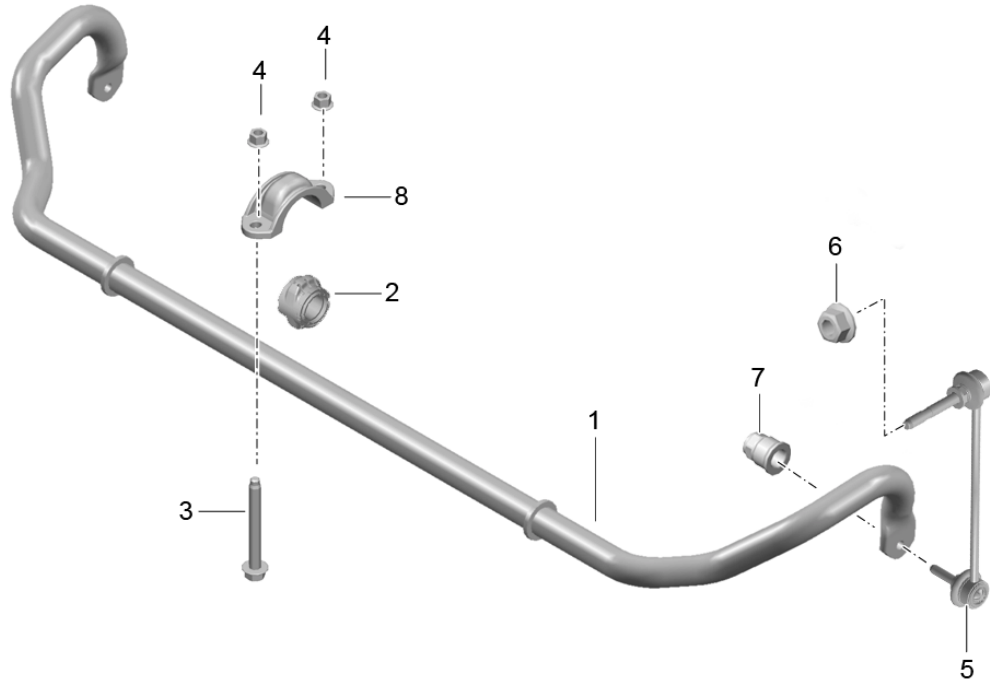

Model: 981SPY

Model life 2016>>2016

Model: 981SPY Model life 2016>>2016

Pos	Part Number	Description	Remark	Qty	Model
1	991 341 157 05	Wheel carrier			
(1)	991 341 158 05	Wheel hub			
2	999 053 054 06	Wheel carrier	left	1	
3	986 331 661 20	Wheel carrier	right	1	
4	999 217 042 03	angular ball bearing		2	
5	991 341 605 03	Cover		2	
6	999 217 042 03	Hexagon bolt		8	
		M 8 X 35			
7	991 341 605 03	Wheel hub		2	
8	WHT 007 021	hex. nut, self-locking with washer		2	
		M22 X 1,5			
9	997 341 131 00	retaining bolt		2	
10	991 606 407 01	speed sensor		2	
11	900 067 117 04	Socket head bolt		2	
		M 6 X 16			
12	981 351 801 00	Cover plate	left	1	PR:-450
(10)	981 351 802 00	Cover plate	right	1	PR:-450
(10)	991 351 801 01	Cover plate	left	1	PR:450
(10)	991 351 802 01	Cover plate	right	1	PR:450
13	991 355 501 01	Bracket	left	1	
(11)	991 355 502 01	Bracket	right	1	
14	999 217 116 01	Hexagon bolt		8	
		M6 X 16			

Model: 981SPY

Model life 2016>>2016

Model: 981SPY

Model life 2016>>2016

Pos	Part Number	Description	Remark	Qty	Model
1	991 343 705 14	Anti-roll bar		1	PR:X73,480
2	991 343 792 13	Anti-roll bar		2	PR:X73,480
3	999 072 836 01	anti-roll bar bearing bracket		4	
		Hexagon bolt			
		AM 10 X 60			
4	900 380 008 01	Hexagon nut		4	
		M 10			
5	991 343 069 02	Coupling rod	left	1	
(5)	991 343 070 02	Coupling rod	right	1	
6	999 084 445 01	Locknut		2	
		M 12 X 1,5			
7	999 084 123 09	Hexagon nut		2	
		M 10			
8	991 343 777 00	Clamp		2	