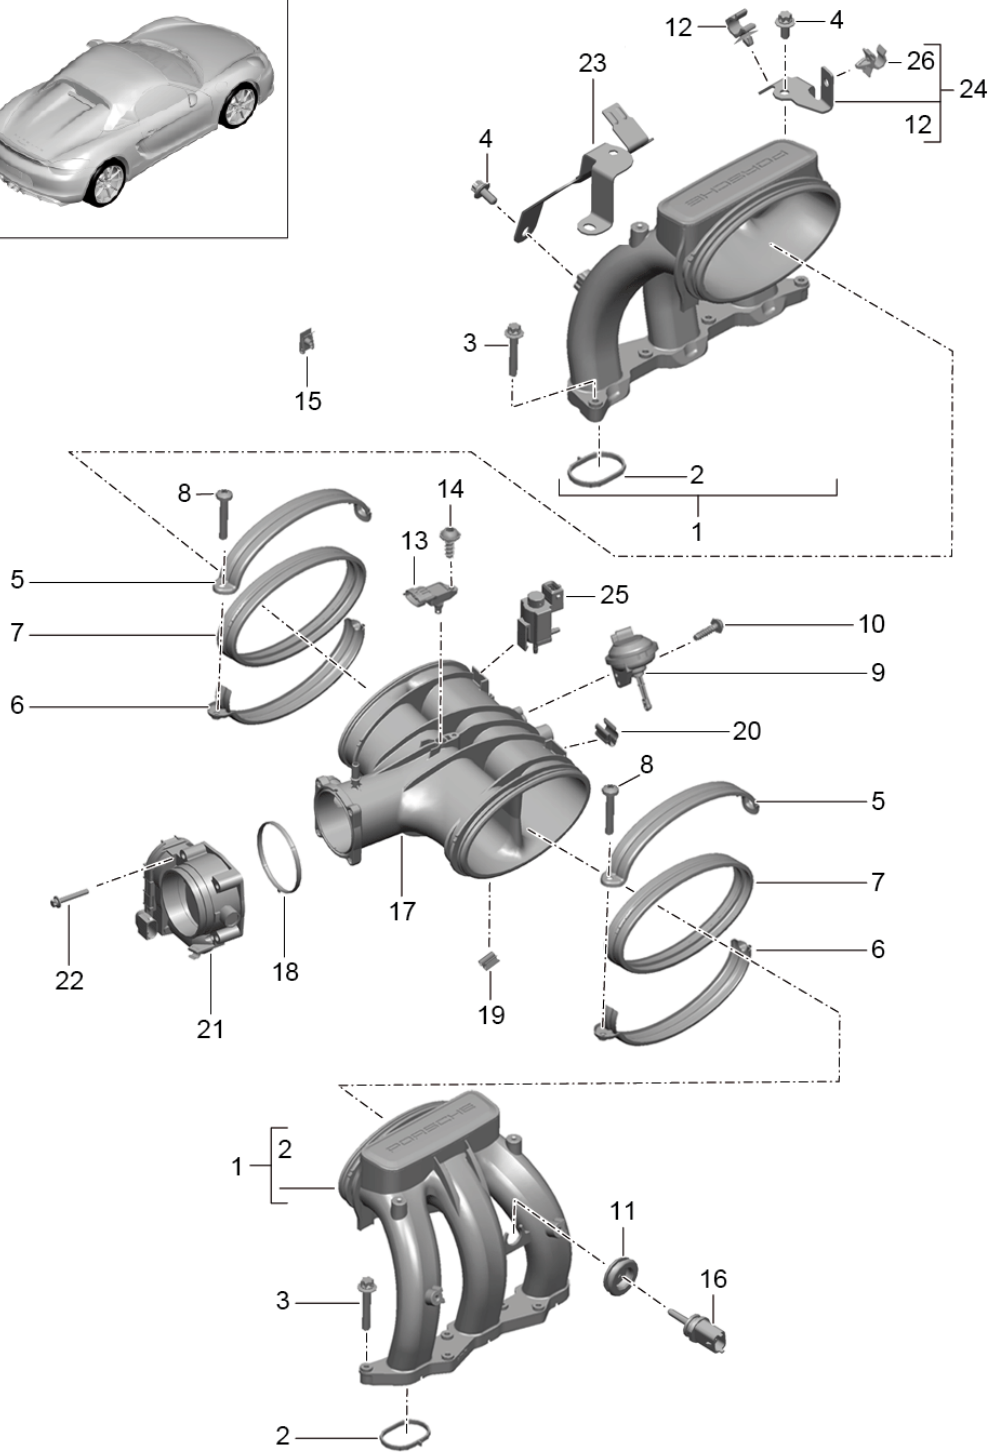

Model: 981SPY

Model life 2016>>2016

Model: 981SPY

Model life 2016&gt;&gt;2016

Pos	Part Number	Description	Remark	Qty	Model
1	9A1 110 115 02	intake air distributor		2	
2	9A1 110 215 01	throttle valve adapter		6	
3	900 385 270 01	intake air distributor Seal		12	
4	900 385 041 01	Hexagon head bolt BM 6 X 35		9	
5	9A1 110 212 01	Torx screw BM 6 X 12		2	
6	9A1 110 213 01	Clamp Upper part		2	
7	9A1 110 210 01	Clamp Lower part		2	
8	999 073 352 02	Rubber sleeve flat round head bolt		2	
9	993 110 462 02	M 6 X 35 Vacuum unit		1	
10	999 919 265 01	Oval-head screw 5,0 X 18		2	
11	993 110 530 01	Grommet		1	
12	999 651 398 40	Cable holder 11,0 / 13,0		1	
13	948 606 180 00	Pressure sensor		1	
14	999 919 241 01	Oval-head screw 6,0 X 15		1	
15	999 591 882 01	panel nut M 6		1	
16	997 606 213 00	Temperature sensor Engine bay		1	
17	9A1 110 120 25	Resonance tube		1	
18	9A1 110 319 00	Seal		1	
19	999 507 153 01	Cable fastener 5,20		2	
20	999 507 652 01	Cable fastener 7,0 - 9,0		2	
21	997 605 115 01	throttle valve adapter		1	
22	900 385 045 01	Torx screw BM 6 X 40		4	
23	9A1 110 293 01	Bracket		1	
24	9A1 110 247 00	Bracket Tank ventilation		1	
25	7PP 906 270	Change-over valve		1	
26	999 507 675 40	Hose bracket 7,50 - 8,00		1	