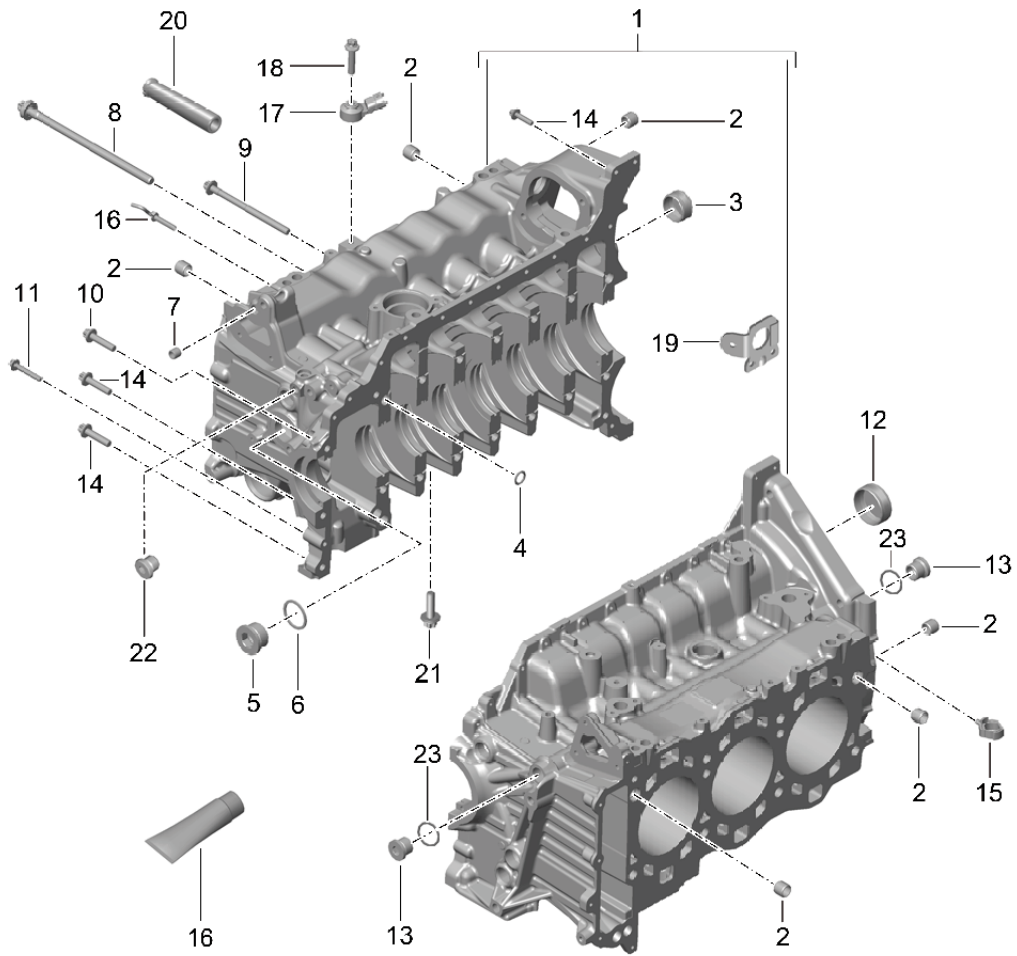

Model: 981SPY

Model life 2016>>2016

Model: 981SPY

Model life 2016>>2016

Pos	Part Number	Description	Remark	Qty	Model
1	9A1 101 938 83	Crankcase housing		1	
2	014 301 153 B	Crankcase housing		6	
3	9A1 101 215 01	dowel sleeve		1	
4	999 707 568 40	End cap		1	
5	900 219 025 30	O-ring		1	
		12,0 X 3,0			
5	900 219 025 30	sealing plug		1	
		M 30 X 1,5			
6	900 123 015 30	seal ring		1	
		A 30 X 36			
7	999 095 063 01	dowel sleeve		1	
		M 6 X 10			
8	9A1 101 250 01	Outer hexagon round screw		14	
		M 10 X 1,5 X 195			
8	WHT 008 240	Bolt with washer		14	
		Washer			
		M 10 X 1,5 X 195			
9	900 385 281 01	Torx screw		1	
		M 8 X 120			
10	900 385 042 01	Torx screw		3	
		M 8 X 35			
11	900 385 045 01	Torx screw		1	
		M 6 X 40			
12	9A1 101 216 01	End cap		1	
		M 8 X 35			
13	999 063 039 01	sealing plug		2	
		M 20 X 1,5 X 18			
14	900 385 072 01	Torx screw		14	
		M 6 X 25			
15	999 507 075 40	Cable holder		1	
16	000 043 207 31	sealant		X	
		80 ML			
17	997 606 121 00	Knock sensor		2	
18	900 385 042 01	Torx screw		2	
		M 8 X 35			
19	9A1 101 213 22	Transportation shackle		1	
20	9A1 101 511 01	reducing piece		12	
21	900 385 019 01	Torx screw		6	
		BM 6X20			
22	999 063 036 01	sealing plug		4	
		M10 X 1,0 X 11,0			
23	900 123 159 20	seal ring		2	
		D 20 X 24