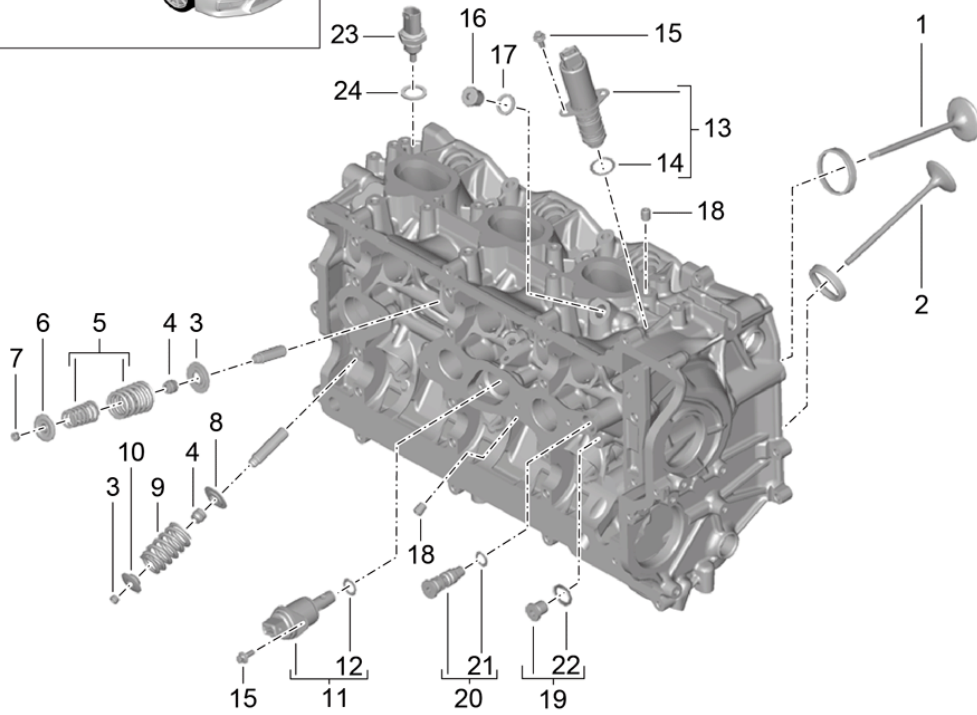

Model: 981SPY

Model life 2016>>2016

Model: 981SPY Model life 2016>>2016

Pos	Part Number	Description	Remark	Qty	Model
		Cylinder head Accessories Valves			
1	9A1 105 310 02	Inlet valve		12	
2	9A1 105 320 02	exhaust valve		12	
3	9A1 105 151 00	spring disc Intake	lower	12	
4	996 105 115 52	Valve stem seal		24	
5	9A1 105 110 01	1 set of valve springs Intake		12	
6	9A1 105 150 00	spring disc Intake	upper	12	
7	996 105 123 52	cotter, split		48	
8	948 105 153 01	spring disc Exhaust	lower	12	
9	9A1 105 181 00	Valve spring Exhaust		12	
10	9A1 105 121 00	spring disc Exhaust	upper	12	
11	9A1 105 308 03	throttle control element VVS		2	
12	900 331 057 40	O-ring 11,2 X 2,65		2	
13	9A1 105 304 04	throttle control element NVS		2	
14	999 707 446 40	O-ring 18 X 2,5		2	
15	900 385 112 01	Torx screw M 5 X 12 No longer use the part here		8	
15	999 073 650 01	Torx screw	M5X12	1	
16	999 063 038 01	sealing plug		2	
17	900 123 111 21	seal ring 14 X 18		2	
18	999 063 035 02	sealing plug M 8 X 1,0 Cyl. 1 - 3		3	
(18)	999 063 035 02	sealing plug M 8 X 1,0 Cyl. 4 - 6		4	
19	999 063 037 01	sealing plug M 12 X 1,5 X 15		5	
20	9A1 104 250 01	choke		4	
21	999 707 577 40	O-ring 10 X 2,5N		4	
22	900 123 161 20	seal ring 12 X 16		5	
23	948 606 420 01	Temperature sensor Coolant		1	
24	900 123 111 21	seal ring 14 X 20		1