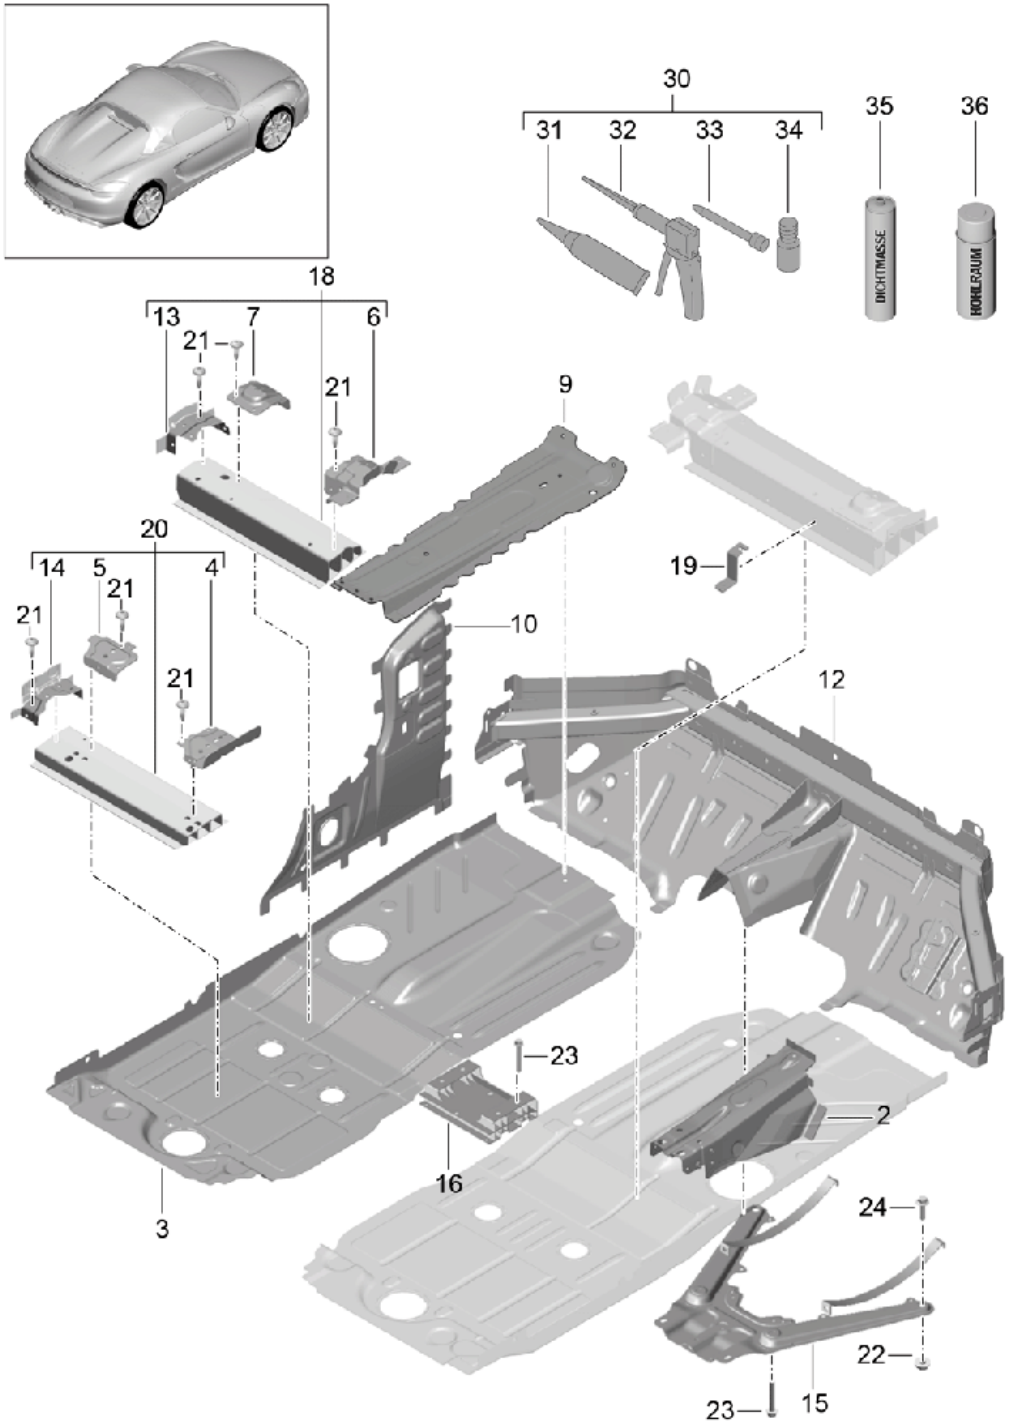

Model: 981SPY

Model life 2016>>2016

Pos	Part Number	Description	Remark	Qty	Model
1	991 504 537 01	Dome strut Brace	left	1	
(1)	991 504 538 01	Brace	right	1	
2	N 105 728 02	bolt,hex.hd.with shoul.(combi) M8X50		1	
3	999 073 322 02	fillister hd. bolt M6X20		4	

Model: 981SPY

Model life 2016>>2016