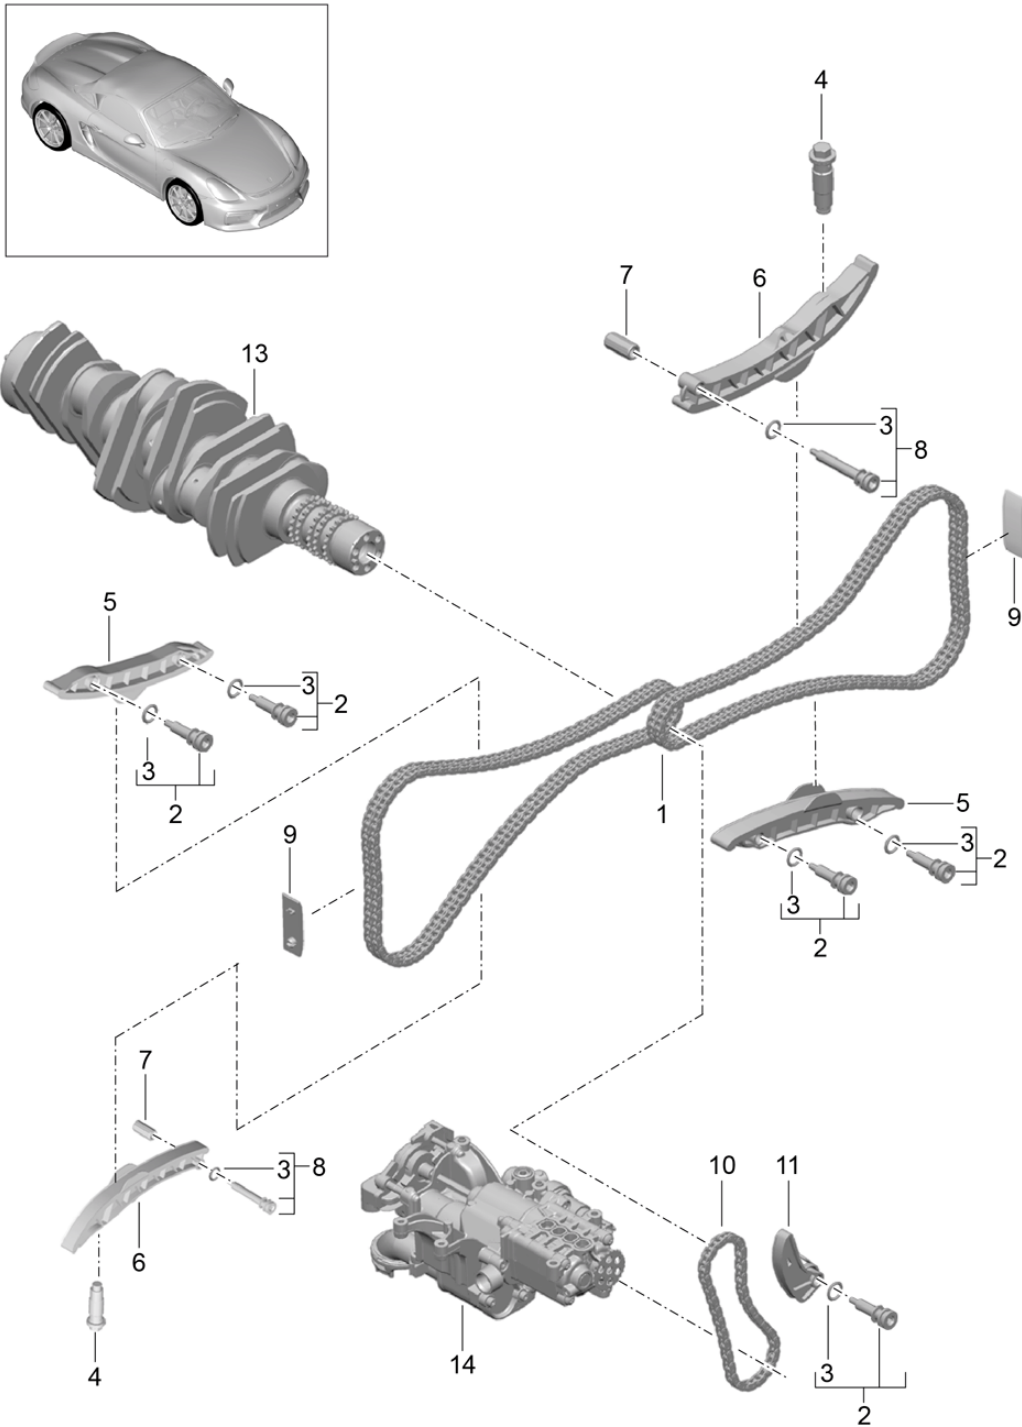

Model: 981SPY

Model life 2016>>2016

Model: 981SPY

Model life 2016>>2016

Pos	Part Number	Description	Remark	Qty	Model
1	9A1 105 142 03	Valve control timing chain Camshaft Crankshaft		2	
2	9A1 105 062 01	Socket head bolt Tensioner blade		6	
3	999 707 346 40	O-ring 15,0 X 3,0		X	
4	9A1 105 157 03	chain tensioner		2	
5	9A1 105 153 04	slide rail		2	
6	9A1 105 155 04	Tensioner blade		2	
7	9A1 105 165 02	spacer sleeve		1	
8	9A1 105 063 01	Screw		1	
9	9A1 105 101 03	slide rail		2	
10	9A1 105 233 02	timing chain oil pump Crankshaft		1	
11	9A1 105 235 02	Tensioner blade		1	
12	900 123 118 30	seal ring A 22 X 27		2	
13		Crankshaft			
		see illustration:	102-000		
14		oil pump		1	
		see illustration:	104-000		
15	999 701 066 40	O-ring chain tensioner		2	