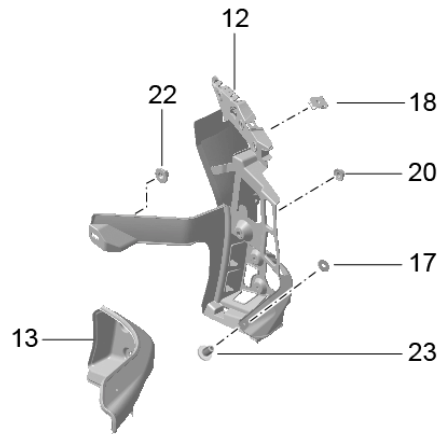

Model: 981SPY

Model life 2016>>2016

Model: 981SPY

Model life 2016>>2016

Pos	Part Number	Description	Remark	Qty	Model
1	981 505 020 21	bumper Trim	rear	1	PR:553,-7X9
1	981 505 020 26	Trim primed	rear	1	PR:553,7X9
2	991 505 803 00	Cover cap Tow hitch		1	
	991 505 803 00 G2L	orange			
3	981 505 511 80	Trim	left rear lower	1	
	981 505 511 80 1E0	Black			
4	981 505 512 80	Trim	right rear lower	1	
	981 505 512 80 1E0	Black			
5	981 505 853 80	Retaining frame		1	
	981 505 853 80 1E0	Black			
6	981 505 811 80	Trim	rear lower	1	
	981 505 811 80 1E0	Black			
7	981 505 675 05	Attachment Trim primed		1	PR:553
8	981 505 617 00	Heat insulation	left	1	
(8)	981 505 618 00	Heat insulation	right	1	
9	981 505 691 00	Protective film Rear spoiler	left	1	
(9)	981 505 692 00	Protective film Rear spoiler	right	1	
10	981 505 845 04	retaining strip	left rear	1	
(10)	981 505 846 04	retaining strip	right rear	1	
12	981 505 631 01	Bracket	left side	1	
(12)	981 505 632 01	Bracket	right side	1	
13	981 505 479 00	Heat insulation	left outer	1	
(13)	981 505 480 00	Heat insulation	right outer	1	
14	999 507 696 00	U-clip 1,2-1,7X10		X	
15	999 073 227 09	panel screw ST 4,8X19		X	
17	900 151 006 03	Washer 6		4	PR:553
18	999 507 795 09	panel nut ST 4,8		6	
19	999 507 309 02	panel nut ST 4,8		X	
20	999 076 078 01	Hexagon nut M 6-S		6	
21	999 507 856 01	panel nut M6		2	
22	999 049 032 40	Hexagon plastic collar nut T6/22X10,5		X	
23	999 190 115 30	Pop rivet A 6,4X10,0		8	
25		Assembly kit Number plate		1	
		see illustration:	802-000