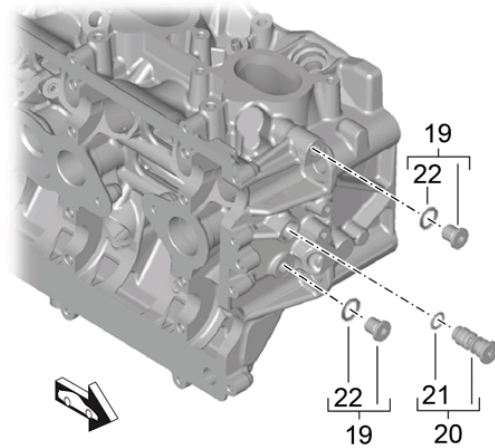

Model: 981SPY

Model life 2016>>2016

Model: 981SPY Model life 2016>>2016

Pos	Part Number	Description	Remark	Qty	Model
		Cylinder head Accessories Valves			
1	9A1 105 310 02	Inlet valve		12	
2	9A1 105 320 02	exhaust valve		12	
3	9A1 105 151 00	spring disc Intake	lower	12	
4	996 105 115 52	Valve stem seal		24	
5	9A1 105 110 01	1 set of valve springs Intake		12	
6	9A1 105 150 00	spring disc Intake	upper	12	
7	996 105 123 52	cotter, split		48	
8	948 105 153 01	spring disc Exhaust	lower	12	
9	9A1 105 181 00	Valve spring Exhaust		12	
10	9A1 105 121 00	spring disc Exhaust	upper	12	
11	9A1 105 308 03	throttle control element VVS		2	
12	900 331 057 40	O-ring 11,2 X 2,65		2	
13	9A1 105 304 04	throttle control element NVS		2	
14	999 707 446 40	O-ring 18 X 2,5		2	
15	900 385 112 01	Torx screw M 5 X 12 No longer use the part here		8	
15	999 073 650 01	Torx screw	M5X12	1	
16	999 063 038 01	sealing plug		2	
17	900 123 111 21	seal ring 14 X 18		2	
18	999 063 035 02	sealing plug M 8 X 1,0 Cyl. 1 - 3		3	
(18)	999 063 035 02	sealing plug M 8 X 1,0 Cyl. 4 - 6		4	
19	999 063 037 01	sealing plug M 12 X 1,5 X 15		5	
20	9A1 104 250 01	choke		4	
21	999 707 577 40	O-ring 10 X 2,5N		4	
22	900 123 161 20	seal ring 12 X 16		5	
23	948 606 420 01	Temperature sensor Coolant		1	
24	900 123 111 21	seal ring 14 X 20		1