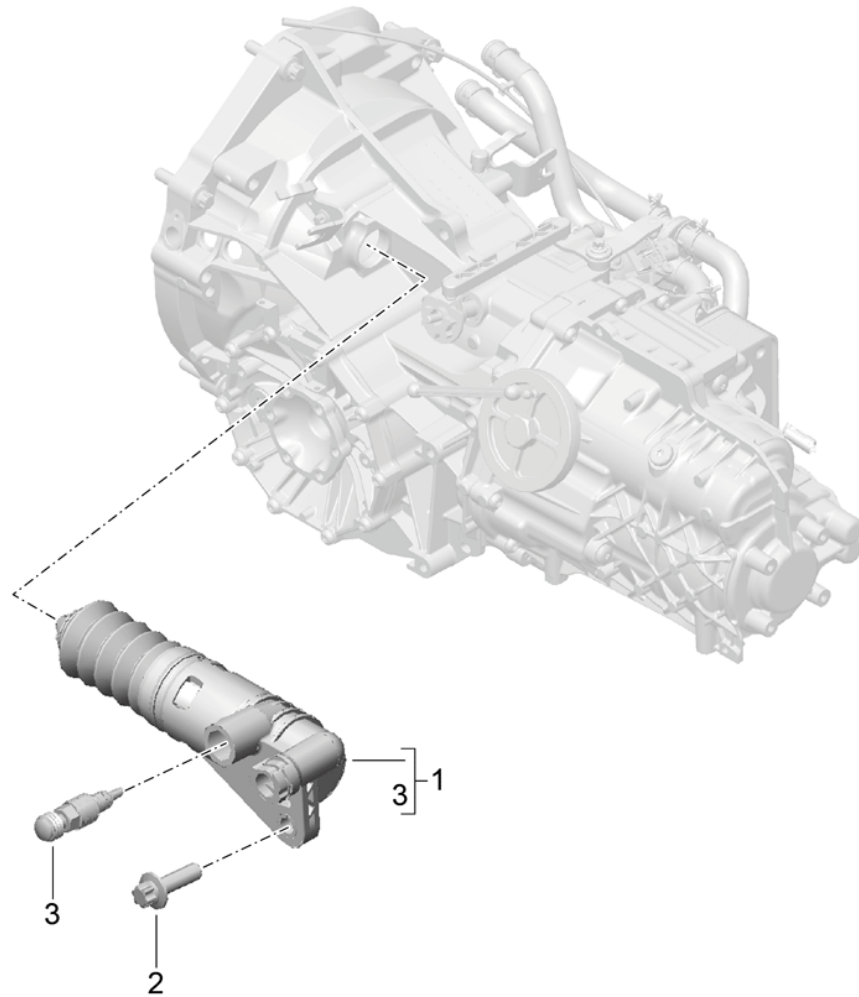

Model: 981SPY

Model life 2016>>2016

Pos	Part Number	Description	Remark	Qty	Model
1	981 116 913 80	Coupling		1	G8120
2	999 073 458 01	Coupling Set		6	
3	997 116 080 02	Screw		1	
4	0A2 141 719 A	M8 X 16		1	
5	0A2 141 181	release bearing		1	
6	999 073 320 02	clutch operating lever		1	
7	016 311 113 C	guide sleeve		2	
8	01E 141 751 A	Hexagon bolt		1	
9	999 073 319 02	M 8 X 22		1	
10	000 043 304 02	radial shaft seal		4	
11	999 073 320 02	Intermediate piece		1	
12	01E 141 721 A	flat round head bolt		4	
13	0A2 311 091 A	M 8 X 20,5		1	
14	0A2 141 179	Grease Container 50 GR.		2	
		Hexagon bolt		1	
		M 8 X 20,5		1	
		leaf spring		1	
		O-ring		1	
		Retaining plate		1	

Model: 981SPY

Model life 2016>>2016