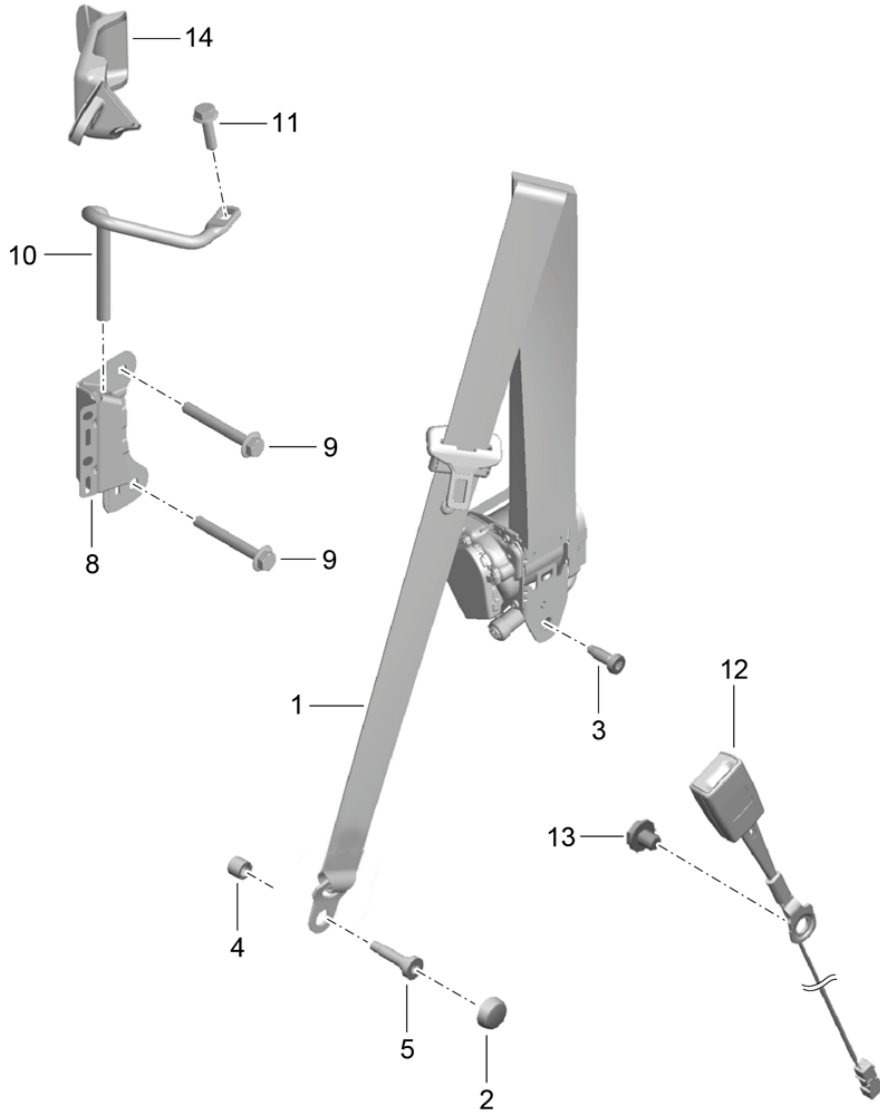

Model: 981SPY

Model life 2016>>2016

Pos	Part Number	Description	Remark	Qty	Model
1	900 976 011 01	Windbreak Socket head bolt M5X30		X	
2	981 561 621 06	Centre part Windbreak		1	
		with:			
	981 561 621 06 1E0	Pocket Black			
3	981 561 730 03	Insert		1	
4	981 561 650 03	Guide		1	
	981 561 650 03 1E0	Black			

Model: 981SPY

Model life 2016>>2016