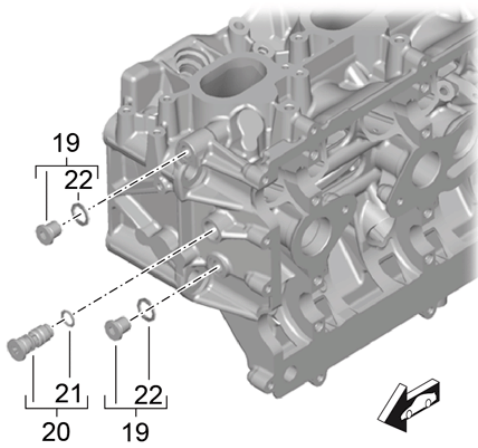

Model: 981SPY

Model life 2016>>2016

Model: 981SPY Model life 2016>>2016

Pos	Part Number	Description	Remark	Qty	Model
		Cylinder head Accessories Valves			
1	9A1 105 310 02	Inlet valve		12	
2	9A1 105 320 02	exhaust valve		12	
3	9A1 105 151 00	spring disc Intake	lower	12	
4	996 105 115 52	Valve stem seal		24	
5	9A1 105 110 01	1 set of valve springs Intake		12	
6	9A1 105 150 00	spring disc Intake	upper	12	
7	996 105 123 52	cotter, split		48	
8	948 105 153 01	spring disc Exhaust	lower	12	
9	9A1 105 181 00	Valve spring Exhaust		12	
10	9A1 105 121 00	spring disc Exhaust	upper	12	
11	9A1 105 308 03	throttle control element VVS		2	
12	900 331 057 40	O-ring 11,2 X 2,65		2	
13	9A1 105 304 04	throttle control element NVS		2	
14	999 707 446 40	O-ring 18 X 2,5		2	
15	900 385 112 01	Torx screw M 5 X 12 No longer use the part here		8	
15	999 073 650 01	Torx screw	M5X12	1	
16	999 063 038 01	sealing plug		2	
17	900 123 111 21	seal ring 14 X 18		2	
18	999 063 035 02	sealing plug M 8 X 1,0 Cyl. 1 - 3		3	
(18)	999 063 035 02	sealing plug M 8 X 1,0 Cyl. 4 - 6		4	
19	999 063 037 01	sealing plug M 12 X 1,5 X 15		5	
20	9A1 104 250 01	choke		4	
21	999 707 577 40	O-ring 10 X 2,5N		4	
22	900 123 161 20	seal ring 12 X 16		5	
23	948 606 420 01	Temperature sensor Coolant		1	
24	900 123 111 21	seal ring 14 X 20		1