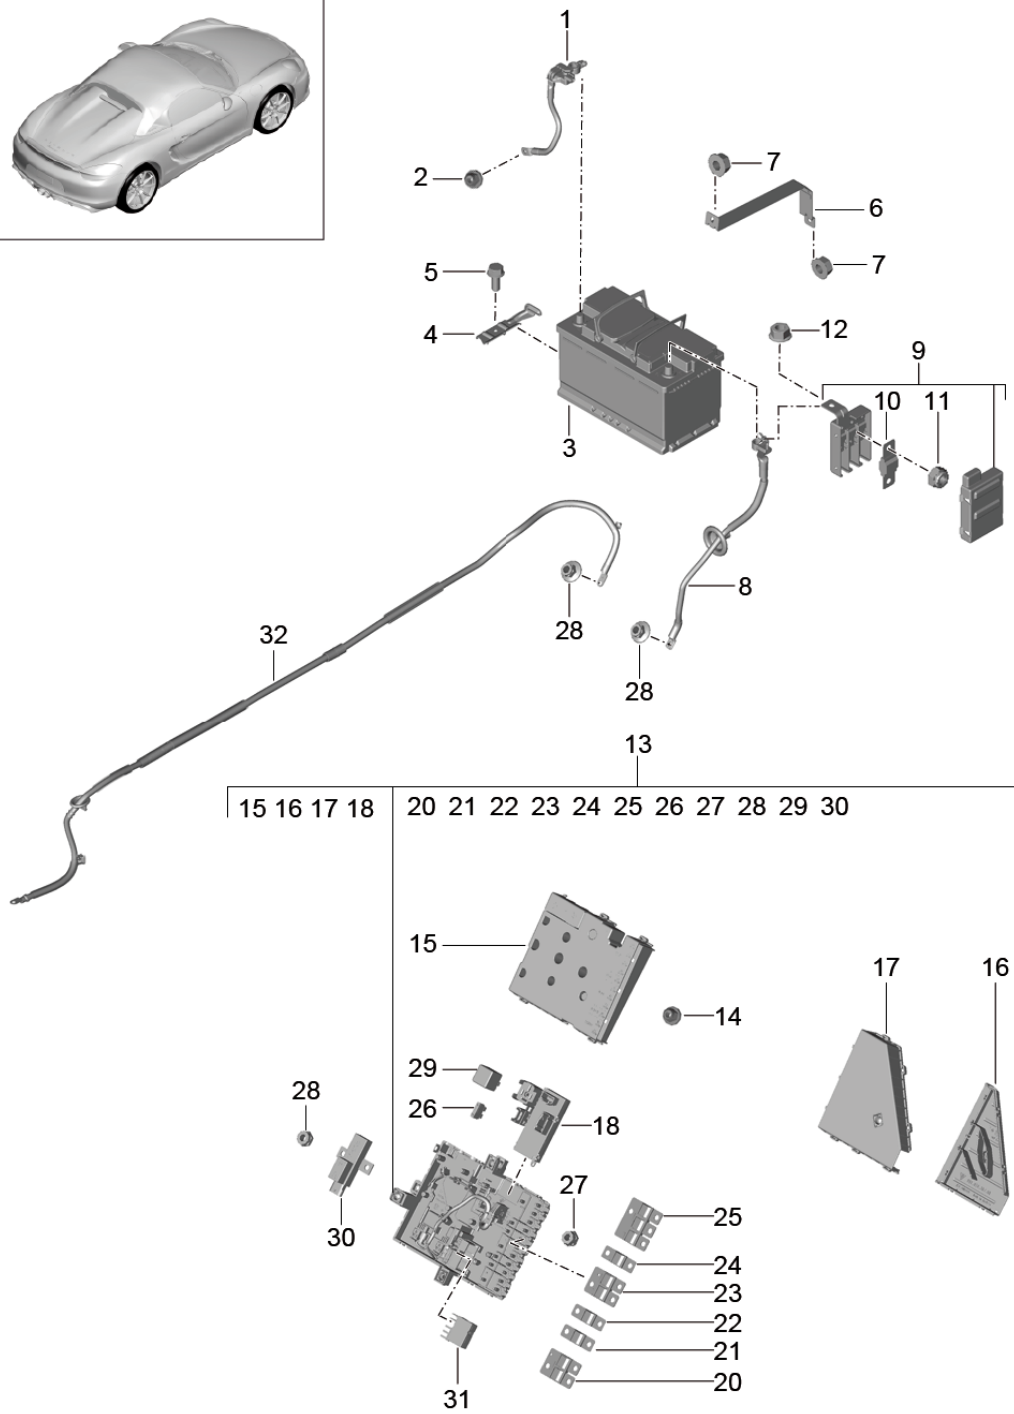

Model: 981SPY

Model life 2016>>2016

Model: 981SPY Model life 2016>>2016

Pos	Part Number	Description	Remark	Qty	Model
1	991 611 043 02	Battery Power distributor			
2	999 084 447 01	Earth line Hexagon nut M 8	lhd	1	PR:098
3	9A7 915 105 00	Battery 60 AH		1	PR:194
(3)	999 611 070 12	Battery 70 AH		1	PR:195 - "BR."
(3)	999 611 080 12	Battery 80 AH		1	PR:196 - "BR."
4	991 611 209 01	Rail	lhd	1	PR:098
5	900 378 017 01	Battery Hexagon bolt M 8 X 20		1	
6	991 611 212 00	Retainer for battery		1	
7	900 377 003 03	Hexagon nut M 8		2	
8	991 611 013 01	Battery cable Power distributor	lhd	1	PR:098
9	991 610 321 00	Fuse socket		1	
10	999 607 092 00	Battery fuse 60 A		2	
-		also use:			
11	900 084 122 02	Hexagon nut M 5		6	
12	900 377 001 00	Hexagon nut M 6		1	
13	991 610 301 03	Power distributor (complete) use if required:		1	
14	999 049 033 40	POS. 14 Plastic nut T 6		2	
15	991 610 305 00	Cover		1	
16	991 610 307 00	Cable guide Lower part		1	
17	991 610 309 00	Cable guide - upper part		1	
18	991 618 075 01	Control unit		1	
20	999 607 054 00	fuse 100 A 60 A		1	
21	999 607 099 00	fuse 40 A		1	
22	999 607 095 00	fuse 80 A		1	
23	999 607 055 00	fuse 100 A 40 A		1	
24	999 607 092 00	fuse 60 A		1	
25	999 607 053 00	fuse 100 A 80 A 100 A		1	
26	999 607 082 00	fuse 5 A		1	
27	900 084 122 02	Hexagon nut M 5		X	
28	900 084 123 02	Hexagon nut M 8		X	
29	8D0 951 253	Relay		1