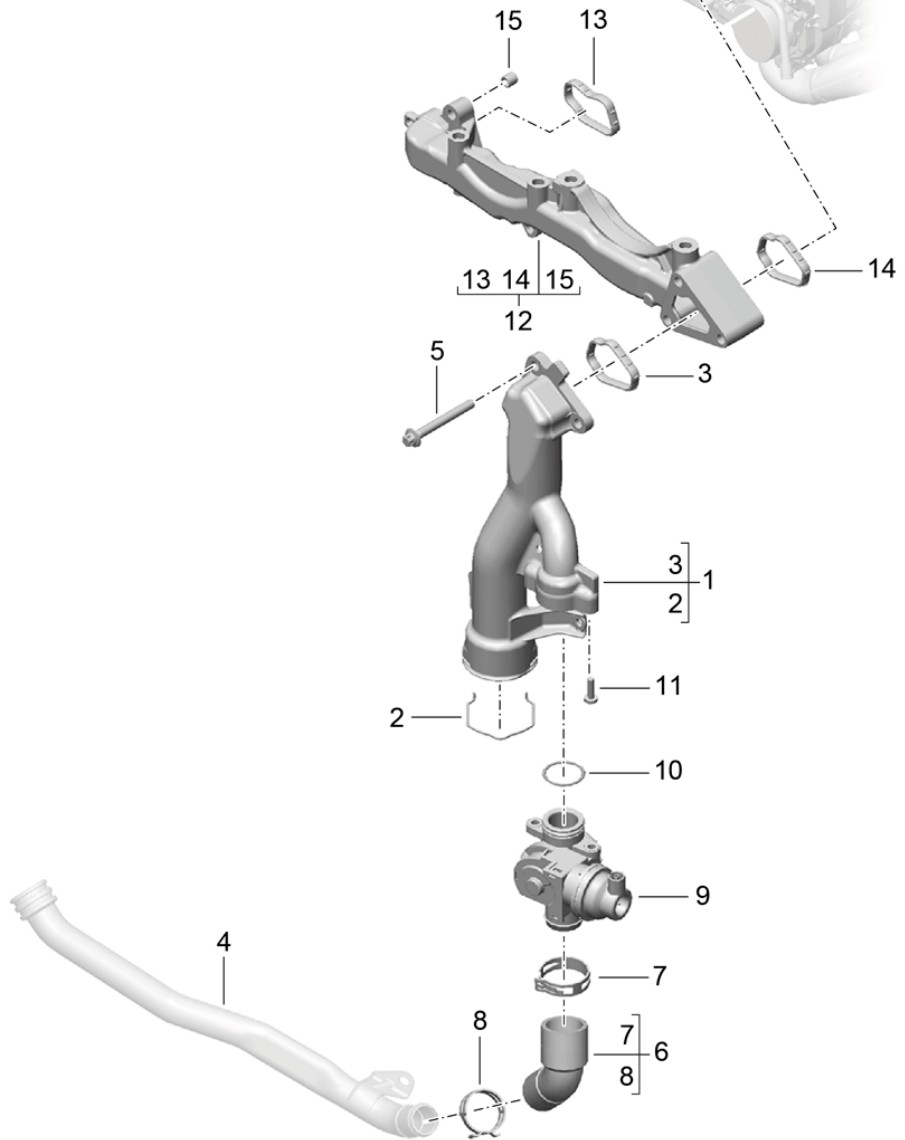

Model: 981SPY

Model life 2016>>2016

Model: 981SPY

Model life 2016>>2016

Pos	Part Number	Description	Remark	Qty	Model
1	9A1 106 034 31	Assembly carrier Water pipe Cooling water socket		1	
2	997 106 802 03	Spring		2	
3	9A1 102 322 40	Seal		1	
4		Water pipe see illustration:	105-000	1	
5	900 385 115 01	Torx screw M 8 X 70		3	
6	9A1 106 617 31	Water hose		1	
7	999 512 591 09	Hose clamp 40 X 12		1	
8	999 512 709 01	Hose clamp 35 X 12		1	
9	9A1 106 555 04	Valve		1	
10	999 707 654 40	O-ring 29,00 X 4,00		1	
11	999 073 344 01	flat round head bolt M 6 X 20		3	
12	9A1 102 013 01	Assembly carrier		1	
13	9A1 102 312 40	Seal		1	
14	9A1 102 322 40	Seal		1	
15	999 095 063 03	dowel sleeve M 6 X 10		5