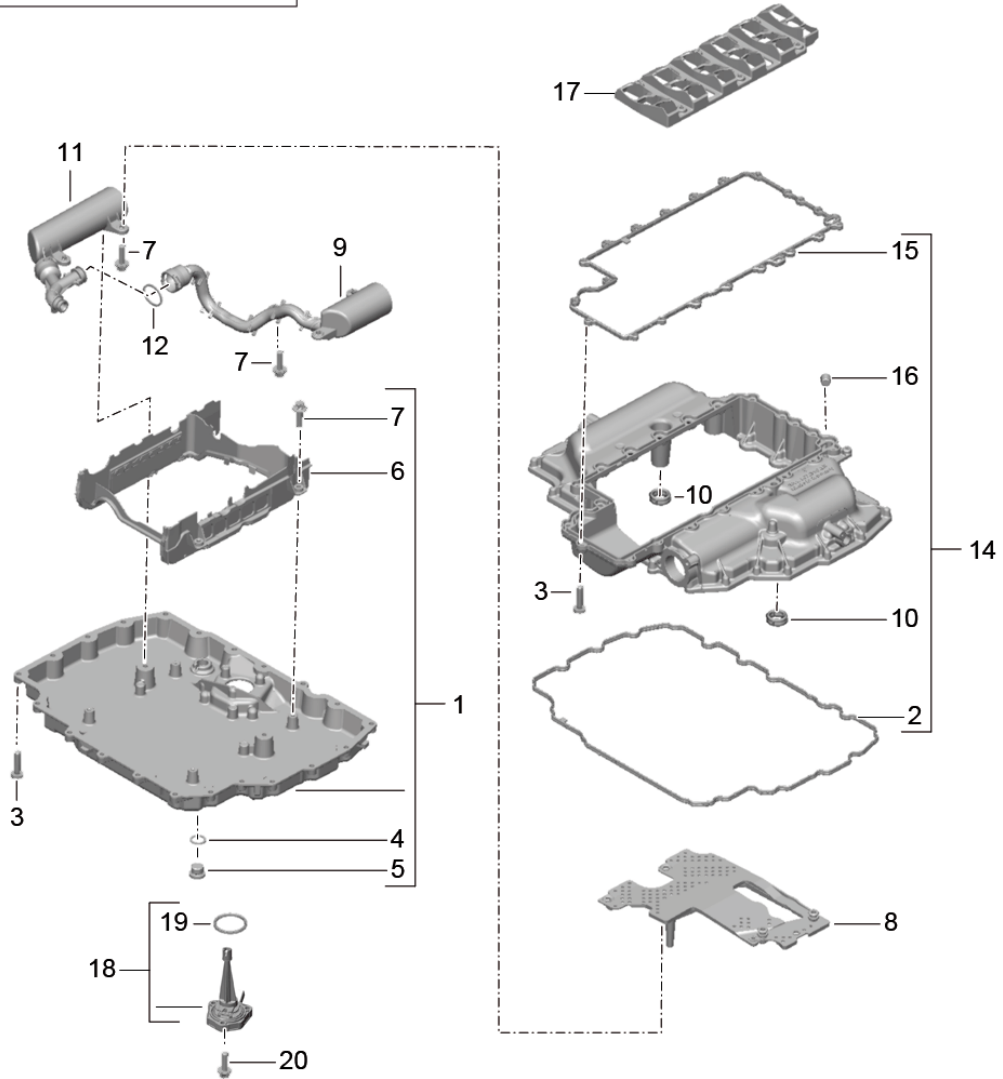

Model: 981SPY

Model life 2016>>2016

Model: 981SPY Model life 2016>>2016

Pos	Part Number	Description	Remark	Qty	Model
1	9A1 107 050 12	oil pump		1	
2	996 106 103 50	oil pump dowel sleeve 8,2 X 7,0		2	
3	9A1 107 327 00	seal ring		1	
4	999 707 375 40	O-ring 30,00 X 3,00		1	
5	9A1 107 075 10	Suction tube		1	
6	999 073 102 01	flat round head bolt M6 X 25		1	
7	9A1 105 225 02	Chain sprocket		1	
8	999 073 380 01	oil pump Torx screw M8 X 22		1	
9		Chain oil pump			
10	900 385 126 01	see illustration: Torx screw M6 X 95	103-015	1	
11	900 385 048 01	Torx screw M6 X 30		5	
12	900 385 009 01	Torx screw BM 6 X 25		1	
13	9A1 107 025 01	oil pipe oil pump Crankcase housing		1	
14	999 707 575 40	O-ring 20,00 X 3,00		1	
15	948 107 113 11	Solenoid valve		1	
16	999 707 567 40	O-ring 17,00 X 3,00		2	
17	999 261 024 01	Union nut M36 X 1,0 X 12		1	
18	999 707 570 40	O-ring 44,00 X 3,00		1	
19	9A1 107 330 01	Sealing flange control valve		1	
20	900 385 019 01	Torx screw M6 X 20		2	
21		oil sump Upper part see illustration:	104-002		

Model: 981SPY

Model life 2016>>2016

Model: 981SPY

Model life 2016>>2016

Pos	Part Number	Description	Remark	Qty	Model
1	9A1 107 032 76	oil sump oil sump Lower part		1	
2	9A1 107 325 02	gasket for oil sump		1	
3	9A1 107 313 01	Torx screw M 6 X 25		44	
4	900 123 106 30	seal ring A 18 X 24		1	
5	900 219 020 31	sealing plug M 18 X 1,5		1	
6	9A1 107 243 75	filler plate		1	
7	900 385 019 01	Torx screw M6 X 20		6	
8	9A1 107 420 01	oil separator		1	
9	9A1 107 383 01	oil separator		1	
10	9A1 107 327 00	seal ring		2	
11	9A1 107 380 01	oil separator		1	
12	999 707 651 40	O-ring 20,0 X 3,8		2	
14	9A1 107 031 20	oil sump-upper part		1	
15	9A1 107 315 03	gasket for oil sump		1	
16	900 063 010 01	sealing plug M8 X 1,0		1	
17	9A1 101 010 01	oil separator		1	
18	958 606 160 10	oil level sensor		1	
19	038 103 196 B	seal ring		1	
20	900 385 072 01	Torx screw BM 6 X 25		3	