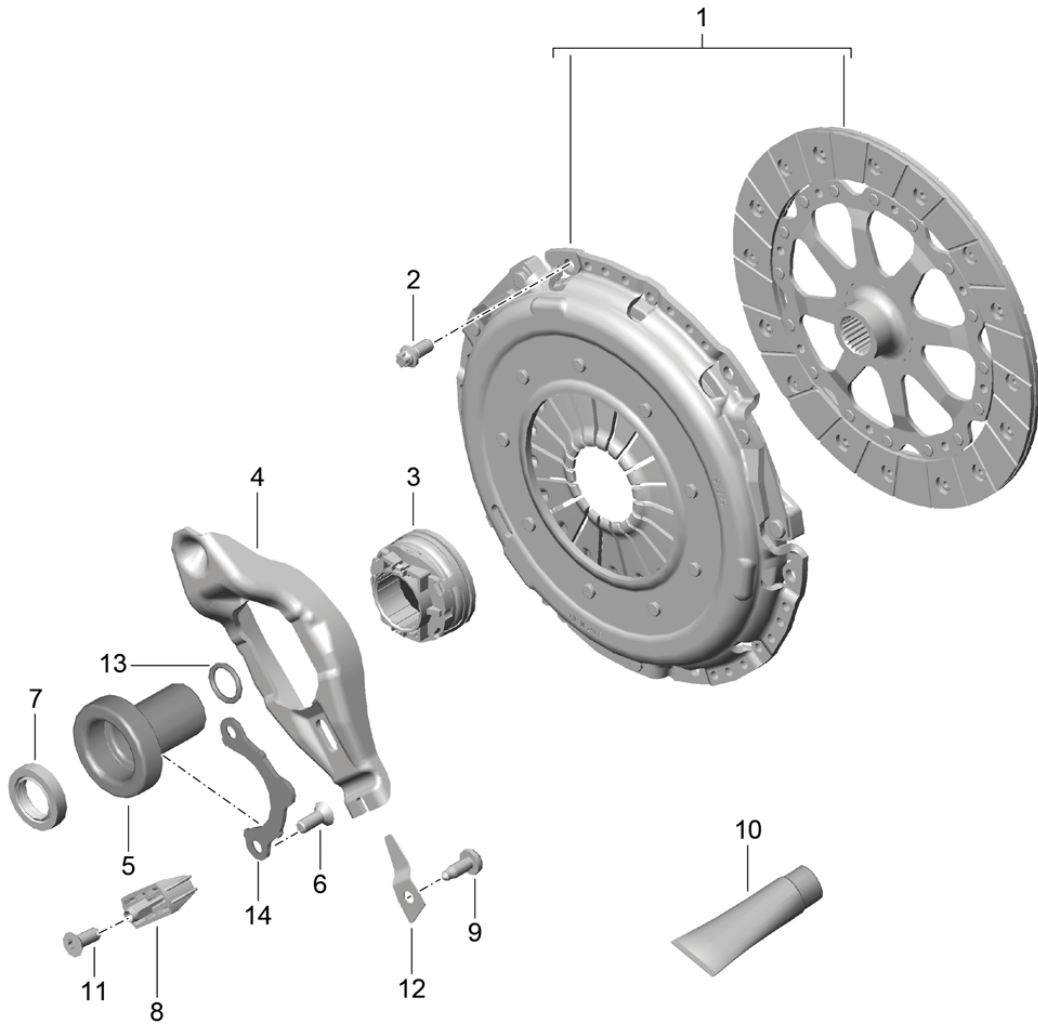

Model: 981SPY

Model life 2016>>2016

Model: 981SPY

Model life 2016&gt;&gt;2016

Pos	Part Number	Description	Remark	Qty	Model
1	981 116 913 80	Coupling		1	G8120
2	999 073 458 01	Coupling Set		6	
3	997 116 080 02	Screw		1	
4	0A2 141 719 A	M8 X 16		1	
5	0A2 141 181	release bearing		1	
6	999 073 320 02	clutch operating lever		1	
7	016 311 113 C	guide sleeve		2	
8	01E 141 751 A	Hexagon bolt		1	
9	999 073 319 02	M 8 X 22		1	
10	000 043 304 02	radial shaft seal		4	
11	999 073 320 02	Intermediate piece		1	
12	01E 141 721 A	flat round head bolt		4	
13	0A2 311 091 A	M 8 X 20,5		1	
14	0A2 141 179	Grease Container 50 GR.		2	
		Hexagon bolt		1	
		M 8 X 20,5		1	
		leaf spring		1	
		O-ring		1	
		Retaining plate		1	