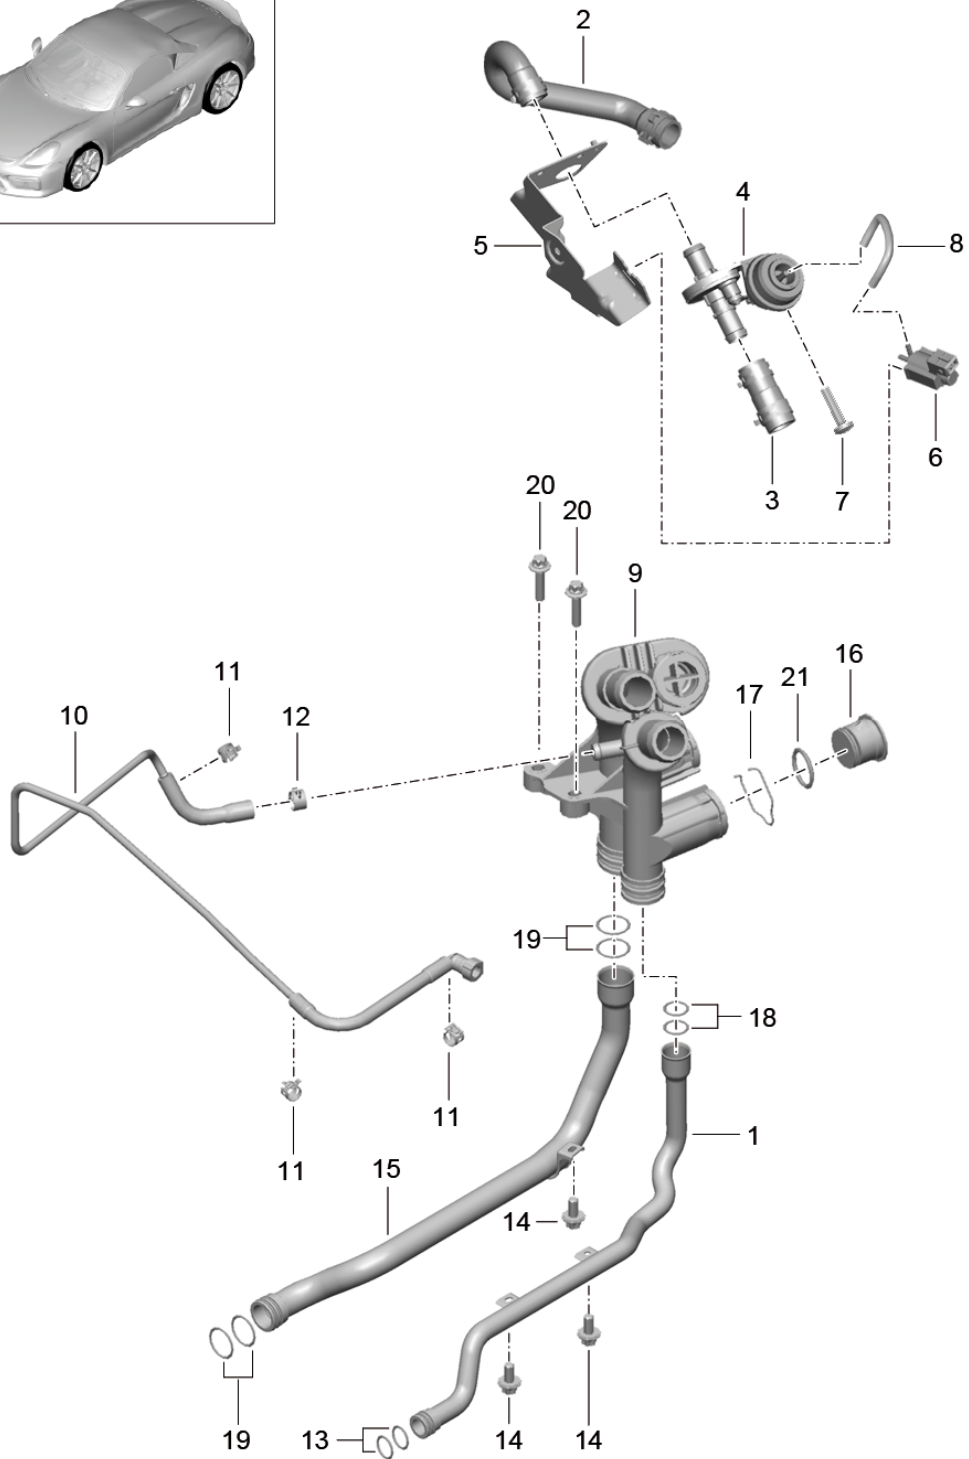

Model: 981SPY

Model life 2016>>2016

Model: 981SPY Model life 2016>>2016

Pos	Part Number	Description	Remark	Qty	Model
		Connection Water pipe Control Water cooling			
1	9A1 106 620 01	Water pipe		1	
2	981 106 814 01	Water hose		1	
3	981 106 813 00	Water hose Supply		1	
4	991 307 573 00	Disc valve		1	
5	981 106 534 03	Bracket		1	
6	7PP 906 270	Change-over valve		1	
7	999 073 415 01	flat round head bolt M 4 X 16		1	
-	999 239 031 40	Hose 3,5 X 2,0		*	
8		Hose L = 100 MM		1	
9	9A1 106 010 02	Connection (complete)		1	
10	9A1 106 550 30	Breather line		1	
11	999 512 650 09	Hose clamp B 14 X 12		3	
12	999 512 686 09	Hose clamp B 17 X 12		1	
13	999 707 517 40	O-ring 22 X 3		2	
14	900 385 041 01	Torx screw M 6 X 12		1	
15	9A1 106 625 01	Water pipe Return line		1	
16	9A1 106 546 00	Bungs		3	
16	0PB 121 099	Bungs		3	
17	997 106 802 04	Spring clip		3	
18	999 707 517 40	O-ring 22 X 3		4	
19	999 707 589 40	O-ring 31 X 3		2	
20	900 385 072 01	Torx screw M 6 X 25		2	
21	999 707 590 40	O-ring 21,35 X 3,00		2