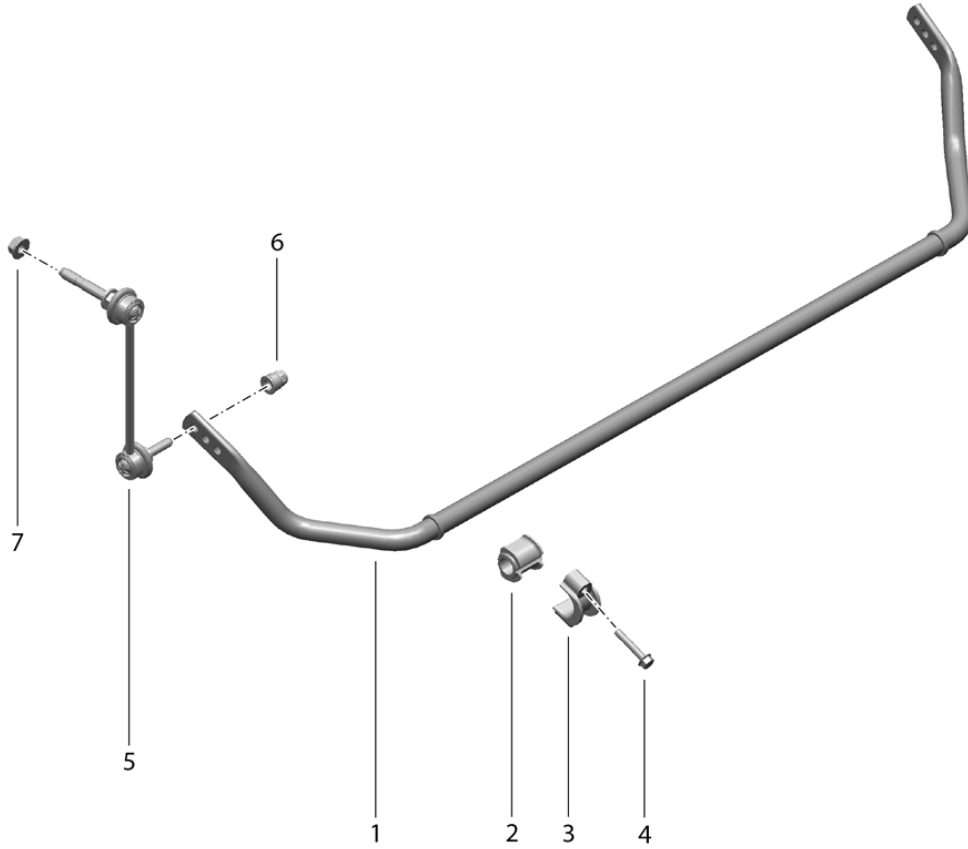

Model: 981SPY

Model life 2016>>2016

Model: 981SPY

Model life 2016>>2016

Pos	Part Number	Description	Remark	Qty	Model
1	981 333 705 80	Anti-roll bar Anti-roll bar No longer use the part here		1	PR:X73,480
1	981 333 705 70	Anti-roll bar		1	PR:X73,480
2	997 333 792 90	anti-roll bar bearing bracket		1	PR:X73,480
3	996 333 777 01	Bearing clamp		2	
4	900 378 107 01	Hexagon bolt AM 8 X 45		4	
5	997 343 069 04	Coupling rod	left	2	
(5)	997 343 070 04	Coupling rod	right	2	
6	999 084 123 09	Hexagon nut M 10		2	
7	999 084 445 01	Locknut M 12 X 1,5 Anti-roll bar		2