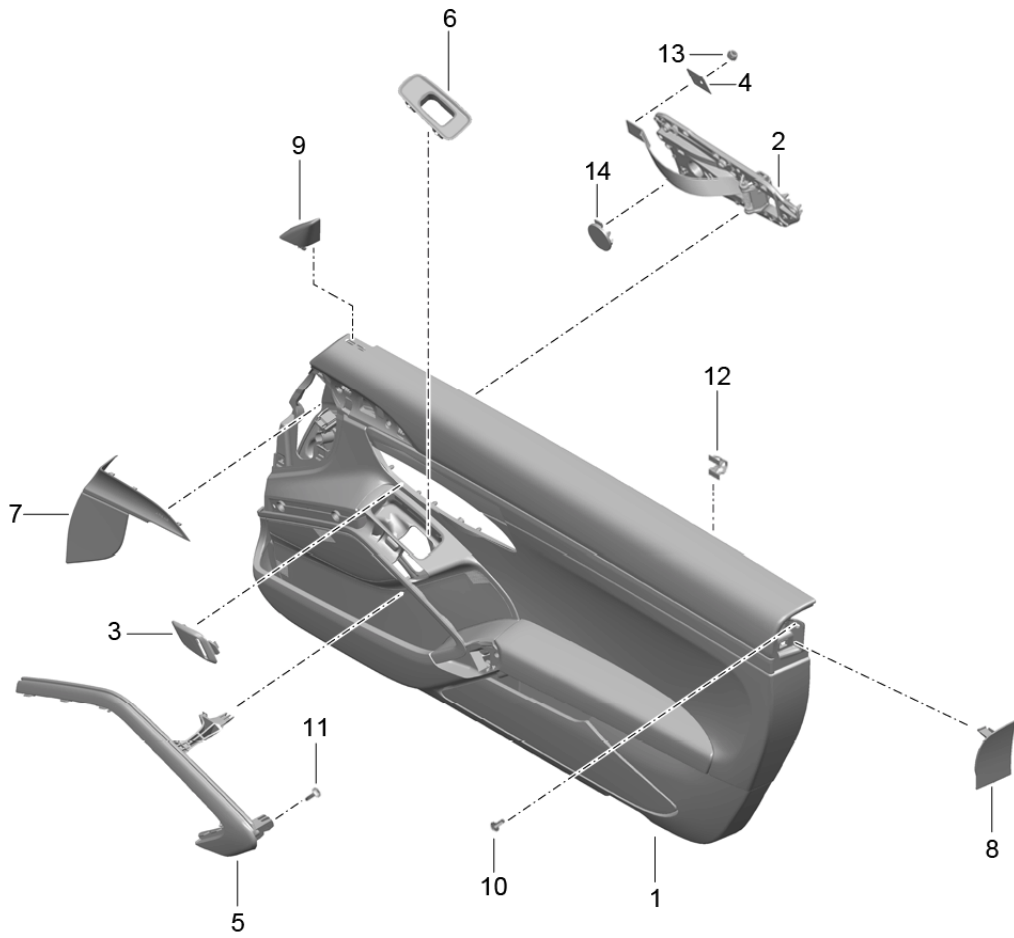

Model: 981SPY Model life 2016>>2016

Pos	Part Number	Description	Remark	Qty	Model
8	991 555 683 01 991 555 683 01 5Q0	cover for airbag Black	left -11,21,58,67, 79	1	
(8)	991 555 683 01 OE1 991 555 684 01 991 555 684 01 5Q0	Carrera Red cover for airbag Black	-24 right -11,21,58,67, 79	1	
9	991 555 684 01 OE1 991 555 741 00	Carrera Red Cover panel window frame	-24 left	1	
(9)	991 555 741 00 1E0 991 555 742 00	Black Cover panel window frame	right	1	
10	991 555 742 00 1E0 999 073 322 02	Black fillister hd. bolt M 6 X 20		4	
11	N 907 321 03	Hexagon socket oval head bolt TP4,0X16,0-Q		16	
12	999 507 533 02	Clamp 8,0 X 10,0 /2,5		X	
13	900 084 122 02	Hexagon nut M5		1	
14	991 555 579 00 991 555 579 00 5Q0	Cover cap Door loop Black		1	

Model: 981SPY

Model life 2016>>2016