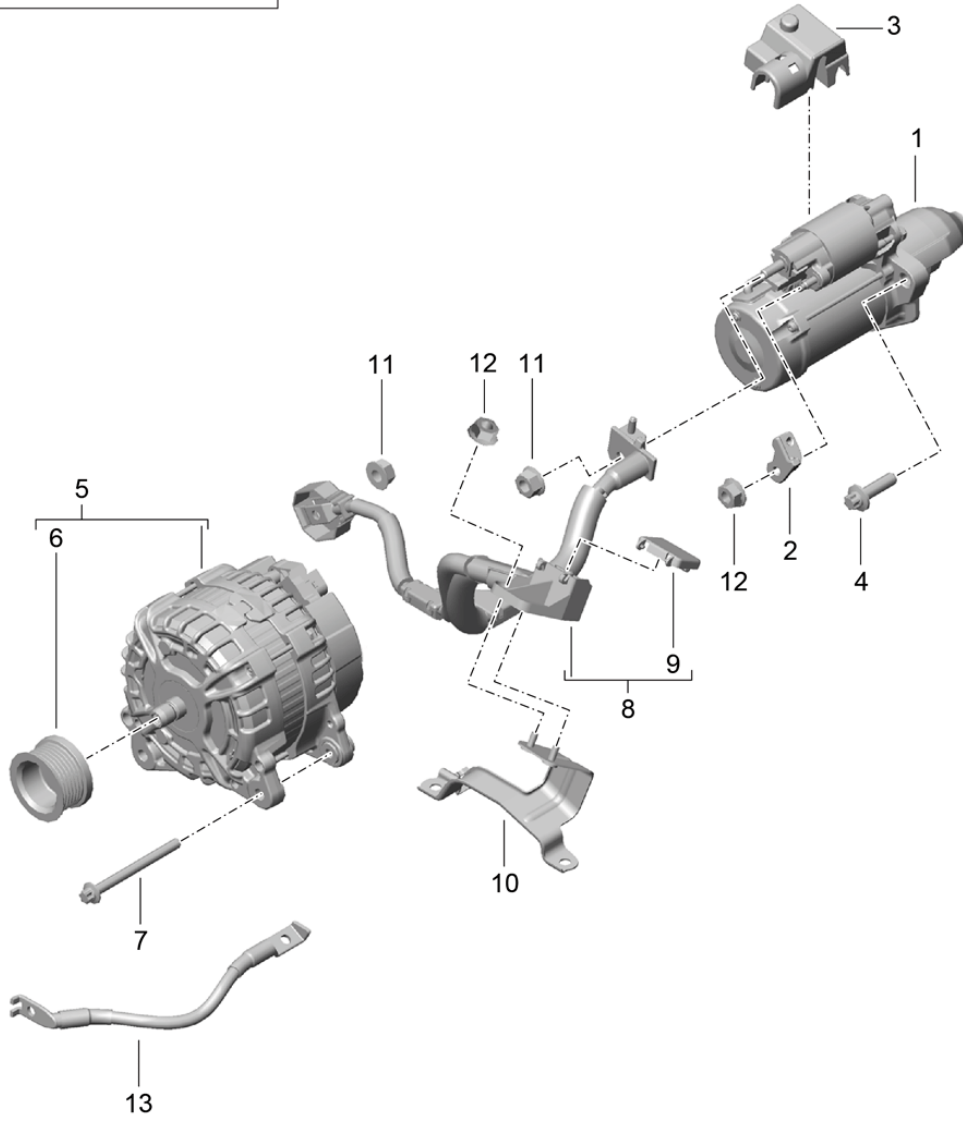

Model: 981SPY

Model life 2016>>2016

Model: 981SPY Model life 2016>>2016

Pos	Part Number	Description	Remark	Qty	Model
		Starter			
		Alternator			
		Ground cable			
1	9A1 604 104 00	Starter		1	
1	9A1 604 104 X	Starter		1	
2	9A1 607 267 00	contact carrier		1	
		KL. 50			
3	9A1 607 247 11	Protective cap		1	
		Starter			
4	900 385 097 01	Torx screw		2	
		BM 10 X 35			
5	9A1 603 018 01	Alternator		1	
5	9A1 603 018 AX	Alternator		1	
6	9A1 603 955 01	repair set		1	
		pulley			
7	900 385 102 01	Torx screw		2	
		BM 8 X 90			
8	9A1 607 078 80	Wire set		1	
		with:			
		Connection point			
		Alternator			
		Starter			
9	986 611 203 00	Cover		1	
		Connection point			
10	9A1 607 260 01	Bracket		1	
		Connection point			
11	900 377 003 01	Hexagon nut		2	
		M 8			
12	900 377 010 02	Hexagon nut		3	
		M 6			
13	9A1 607 047 05	Earth line		1	
		Engine			
		Body			