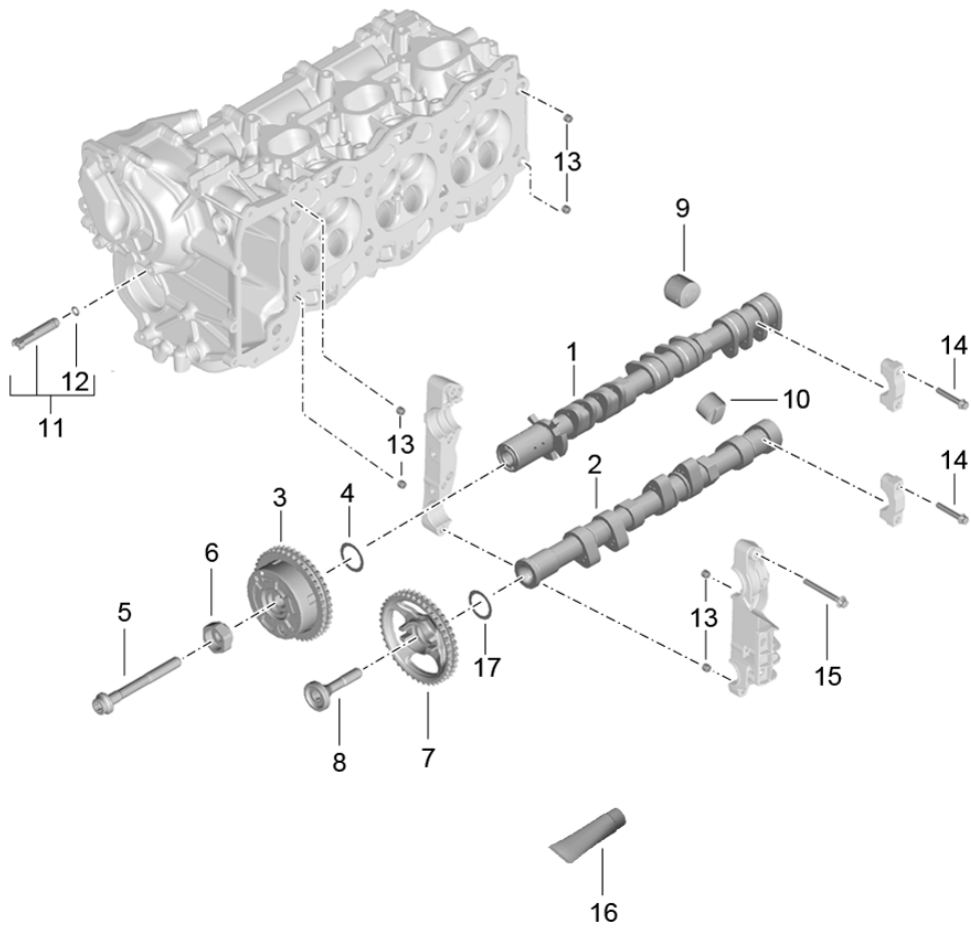

Model: 981SPY

Model life 2016>>2016

Model: 981SPY

Model life 2016>>2016

Pos	Part Number	Description	Remark	Qty	Model
1	9A1 105 275 01	Camshaft Hydraulic tappet camshaft adjuster unit		1	
(1)	9A1 105 276 01	Camshaft Intake Cyl. 1 - 3		1	
2	9A1 105 277 01	Camshaft Exhaust Cyl. 4 - 6		1	
(2)	9A1 105 278 01	Camshaft Exhaust Cyl. 1 - 3		1	
3	9A1 105 053 02	camshaft adjuster unit		2	
4	9A1 105 403 02	Washer for camshaft camshaft adjuster unit 34,0 X 0,1		2	
5	9A1 105 254 03	Torx screw M 12 X 50		2	
6	9A1 105 245 10	Sleeve camshaft adjuster unit		2	
7	9A1 105 147 02	Chain sprocket Camshaft Exhaust Cyl. 1 - 3		1	
(7)	9A1 105 148 02	Chain sprocket Camshaft Exhaust Cyl. 4 - 6		1	
8	9A1 105 255 02	Torx screw		2	
9	9A1 105 070 04	Hydraulic tappet		12	
10	9A1 105 071 01	Intake Hydraulic tappet		12	
11	9A1 104 402 02	Exhaust oil pipe Cyl. 4 - 6		1	
12	999 707 576 40	O-ring		1	
13	999 095 075 01	7,0 X 2,5 dowel sleeve		32	
14	999 073 450 01	8 X 7 Outer hexagon round screw		24	
15	900 385 111 01	M 6 X 37 X 25 Torx screw		8	
16	000 043 024 00	BM 6 X 55 Extreme-pressure grease 1 tube 80 GR. for		1	
17	9A1 105 403 10	Camshaft Washer for camshaft camshaft adjuster unit 33,4 X 0,5		2