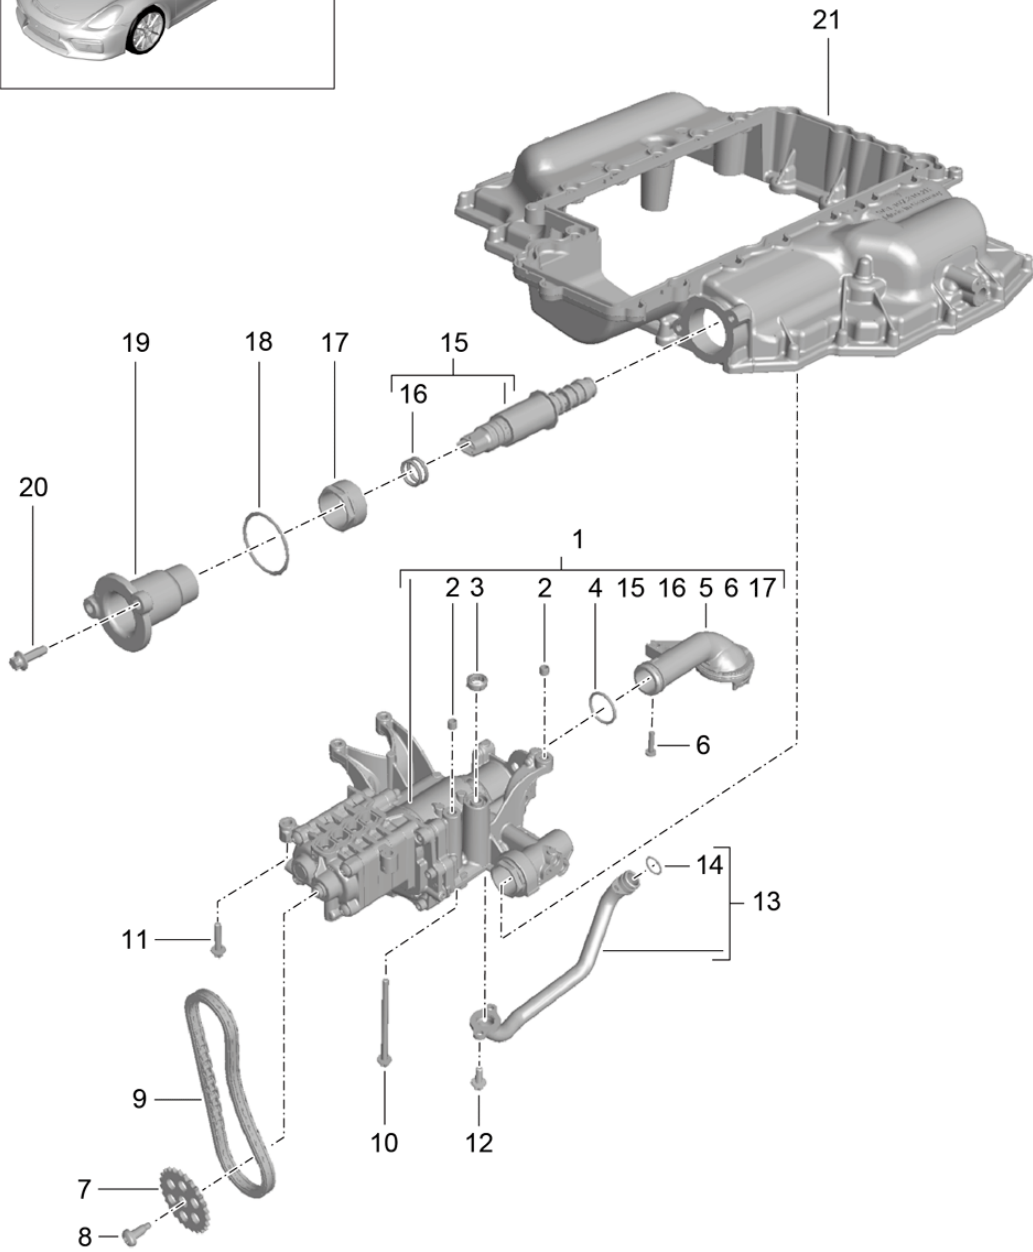

Model: 981SPY

Model life 2016>>2016

Model: 981SPY

Model life 2016>>2016

Pos	Part Number	Description	Remark	Qty	Model
1	9A1 105 142 03	Valve control timing chain Camshaft Crankshaft		2	
2	9A1 105 062 01	Socket head bolt Tensioner blade		6	
3	999 707 346 40	O-ring 15,0 X 3,0		X	
4	9A1 105 157 03	chain tensioner		2	
5	9A1 105 153 04	slide rail		2	
6	9A1 105 155 04	Tensioner blade		2	
7	9A1 105 165 02	spacer sleeve		1	
8	9A1 105 063 01	Screw		1	
9	9A1 105 101 03	slide rail		2	
10	9A1 105 233 02	timing chain oil pump Crankshaft		1	
11	9A1 105 235 02	Tensioner blade		1	
12	900 123 118 30	seal ring A 22 X 27		2	
13		Crankshaft			
		see illustration:	102-000		
14		oil pump		1	
		see illustration:	104-000		
15	999 701 066 40	O-ring chain tensioner		2	

Model: 981SPY

Model life 2016>>2016

Model: 981SPY Model life 2016>>2016

Pos	Part Number	Description	Remark	Qty	Model
1	9A1 107 050 12	oil pump		1	
2	996 106 103 50	oil pump dowel sleeve 8,2 X 7,0		2	
3	9A1 107 327 00	seal ring		1	
4	999 707 375 40	O-ring 30,00 X 3,00		1	
5	9A1 107 075 10	Suction tube		1	
6	999 073 102 01	flat round head bolt M6 X 25		1	
7	9A1 105 225 02	Chain sprocket		1	
8	999 073 380 01	oil pump Torx screw M8 X 22		1	
9		Chain oil pump			
10	900 385 126 01	see illustration: Torx screw M6 X 95	103-015	1	
11	900 385 048 01	Torx screw M6 X 30		5	
12	900 385 009 01	Torx screw BM 6 X 25		1	
13	9A1 107 025 01	oil pipe oil pump Crankcase housing		1	
14	999 707 575 40	O-ring 20,00 X 3,00		1	
15	948 107 113 11	Solenoid valve		1	
16	999 707 567 40	O-ring 17,00 X 3,00		2	
17	999 261 024 01	Union nut M36 X 1,0 X 12		1	
18	999 707 570 40	O-ring 44,00 X 3,00		1	
19	9A1 107 330 01	Sealing flange control valve		1	
20	900 385 019 01	Torx screw M6 X 20		2	
21		oil sump Upper part see illustration:	104-002		