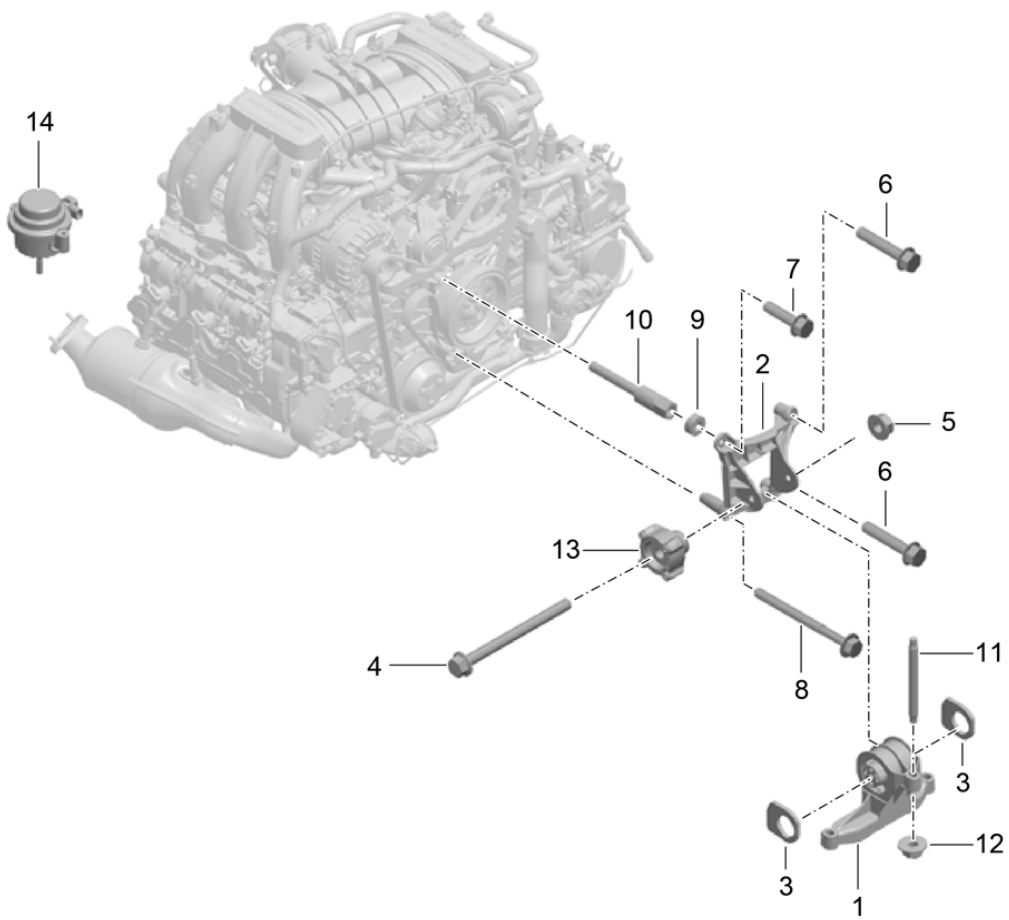

Model: 981SPY

Model life 2016>>2016

Model: 981SPY

Model life 2016>>2016

Pos	Part Number	Description	Remark	Qty	Model
1	9A1 375 046 02	Engine suspension		1	
2	9A1 375 124 02	Engine brackets		1	
3	9A1 375 267 03	Console for engine mounting		1	
(3)	9A1 375 268 03	Stop	left	1	
4	900 378 352 01	Stop	right	1	
		Hexagon bolt M12 X 1,5 X 145 Use		1	
		with:			
5	999 084 445 01	9A137526200 Locknut		1	
6	900 378 249 01	M 12 X 1,5 Hexagon bolt		4	
7	900 378 251 01	AM 10 X 55 Hexagon bolt		1	
8	999 217 171 01	M 10 X 40 Hexagon bolt		1	
9	999 209 115 01	M 10 X 125 spacer sleeve		1	
10	999 061 274 01	10,4 X 4,80 Spacer pin		1	
11	999 061 009 02	M 10 X 105 Threaded pin		3	
12	999 076 053 01	M 10 X 102,5 Hexagon nut		3	
13	9A1 375 262 00	M 10 vibration damper		1	
14		engine mounting see illustration:	306-000	X