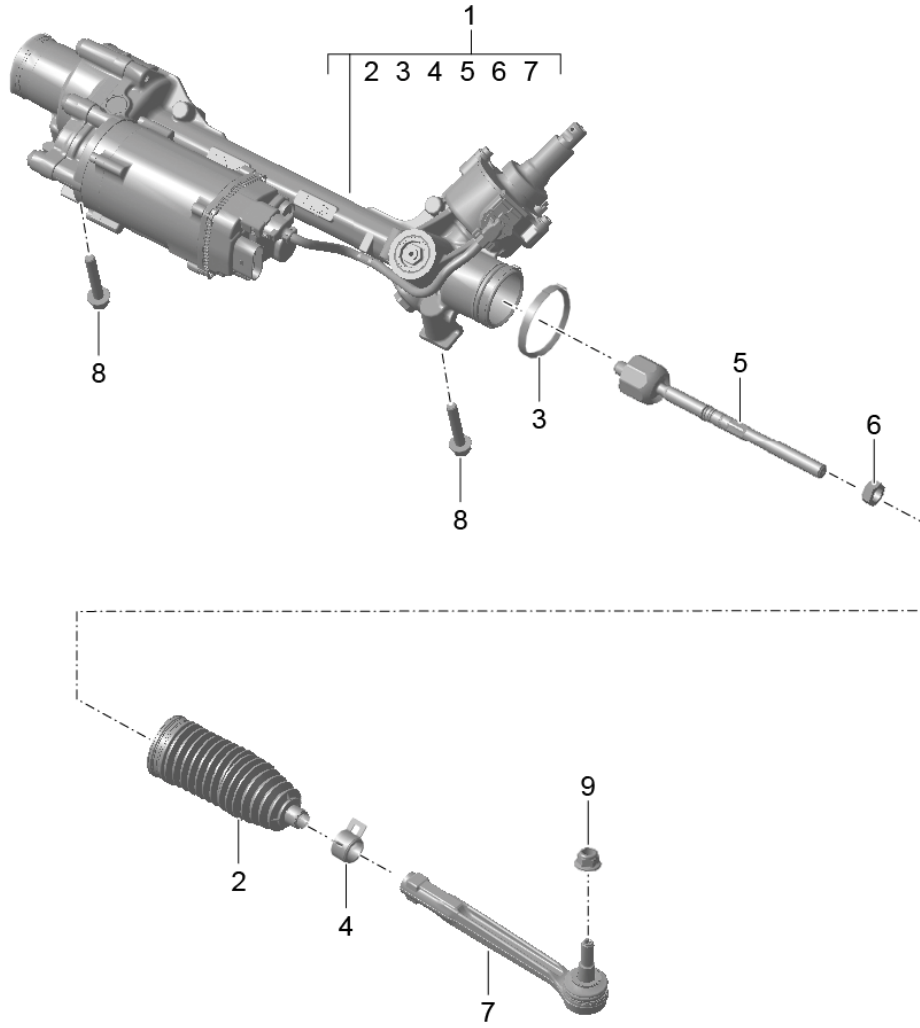

Model: 981SPY

Model life 2016>>2016

Model: 981SPY

Model life 2016>>2016

Pos	Part Number	Description	Remark	Qty	Model
1	991 343 705 14	Anti-roll bar		1	PR:X73,480
2	991 343 792 13	Anti-roll bar		2	PR:X73,480
3	999 072 836 01	anti-roll bar bearing bracket		4	
		Hexagon bolt			
		AM 10 X 60			
4	900 380 008 01	Hexagon nut		4	
		M 10			
5	991 343 069 02	Coupling rod	left	1	
(5)	991 343 070 02	Coupling rod	right	1	
6	999 084 445 01	Locknut		2	
		M 12 X 1,5			
7	999 084 123 09	Hexagon nut		2	
		M 10			
8	991 343 777 00	Clamp		2	

Model: 981SPY

Model life 2016>>2016

Model: 981SPY

Model life 2016&gt;&gt;2016

Pos	Part Number	Description	Remark	Qty	Model
1	991 347 011 18	Steering gear Steering parts Steering gear (complete) No longer use the part here		1	PR:098,657
1	991 347 005 58	Steering gear (complete)		1	PR:098,657
2	991 347 191 01	Bellows		2	
3	991 347 293 01	clamping ring		2	
4	991 347 375 01	clamping ring		2	
5	991 347 322 00	Joint		2	
6	999 034 037 01	Hexagon nut M 14 X 1,5		2	
7	991 347 131 00	Track rod		2	
8	999 072 836 01	Hexagon bolt AM 10 X 60		2	
9	999 084 449 09	Locknut M 12 X 1,5		2	