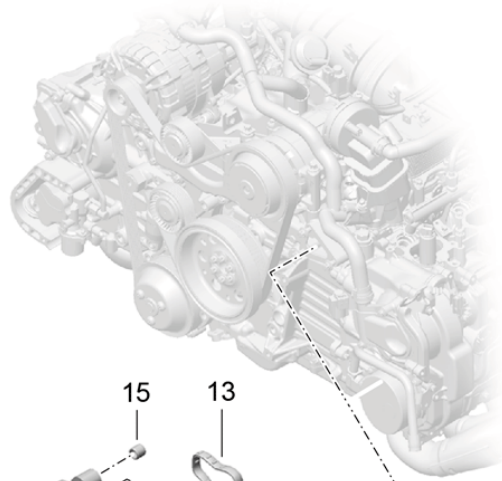

Model: 981SPY

Model life 2016>>2016

Model: 981SPY

Model life 2016>>2016

Pos	Part Number	Description	Remark	Qty	Model
1	9A1 106 034 31	Assembly carrier Water pipe Cooling water socket		1	
2	997 106 802 03	Spring		2	
3	9A1 102 322 40	Seal		1	
4		Water pipe see illustration:	105-000	1	
5	900 385 115 01	Torx screw M 8 X 70		3	
6	9A1 106 617 31	Water hose		1	
7	999 512 591 09	Hose clamp 40 X 12		1	
8	999 512 709 01	Hose clamp 35 X 12		1	
9	9A1 106 555 04	Valve		1	
10	999 707 654 40	O-ring 29,00 X 4,00		1	
11	999 073 344 01	flat round head bolt M 6 X 20		3	
12	9A1 102 013 01	Assembly carrier		1	
13	9A1 102 312 40	Seal		1	
14	9A1 102 322 40	Seal		1	
15	999 095 063 03	dowel sleeve M 6 X 10		5