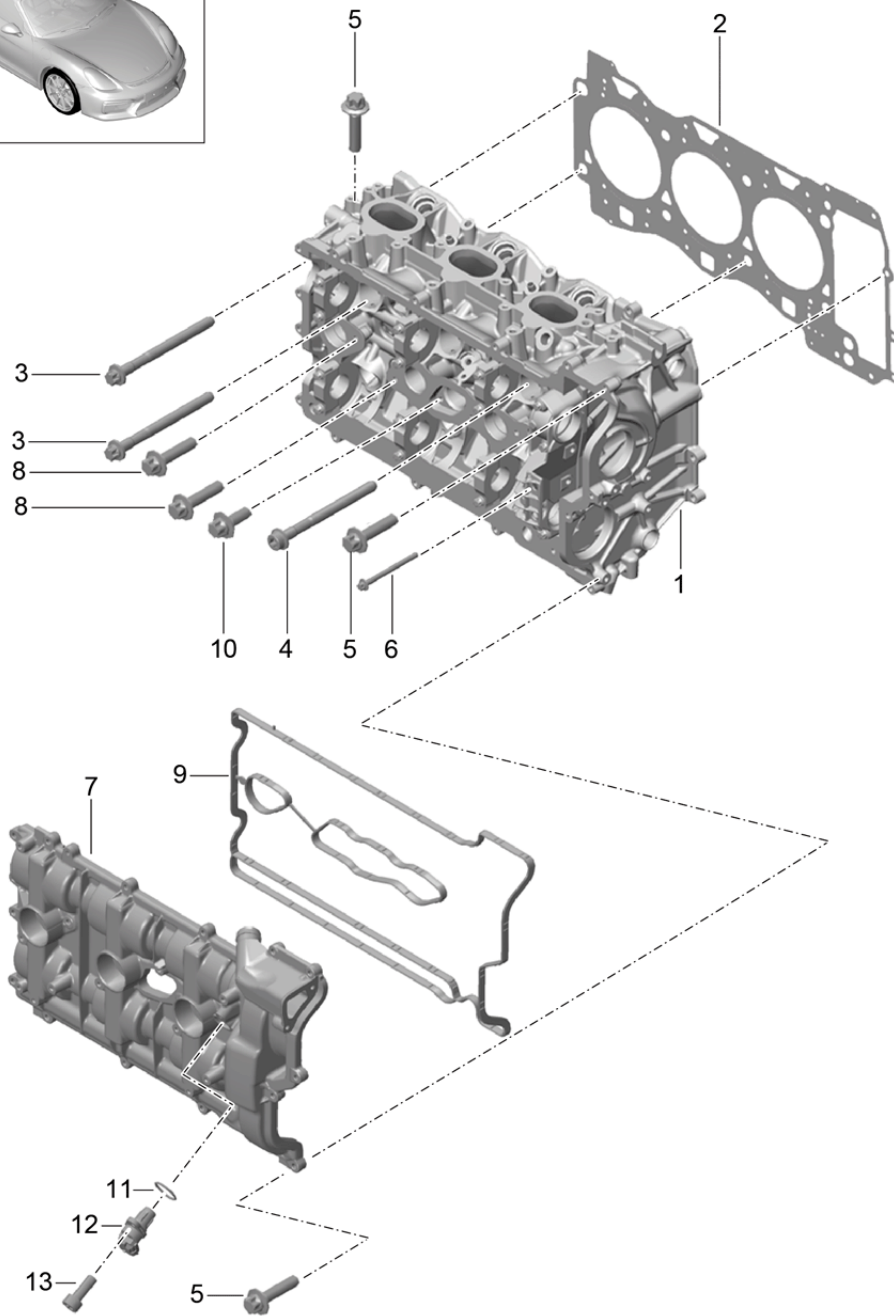

Model: 981SPY

Model life 2016>>2016

Model: 981SPY Model life 2016>>2016

Pos	Part Number	Description	Remark	Qty	Model
		Cylinder head with: Valves Cylinder head gasket Valve cover			
1	9A1 104 911 15	Cylinder head Cyl. 1 - 3		1	
(1)	9A1 104 912 15	Cylinder head Cyl. 4 - 6		1	
2	9A1 104 141 04	Cylinder head gasket Cyl. 1 - 3		1	
(2)	9A1 104 140 04	Cylinder head gasket Cyl. 4 - 6		1	
3	9A1 104 191 00	Torx screw M 12 X 1,5 X 140		4	
4	9A1 104 191 02	Torx screw M 12 X 1,5 X 140		12	
5	900 385 072 01	Torx screw M 6 X 25		11	
6	900 385 108 02	Torx screw M 6 X 80		2	
7	9A1 105 231 04	Valve cover Cyl. 1 - 3		1	
(7)	9A1 105 232 04	Valve cover Cyl. 4 - 6		1	
8	9A1 107 313 01	Torx screw M 6 X 25		40	
9	9A1 105 731 03	Seal Valve cover Cyl. 1 - 3		1	
(9)	9A1 105 732 03	Seal Valve cover Cyl. 4 - 6		1	
10	900 385 112 01	Torx screw M 5 X 12		8	
11	999 707 404 40	O-ring 17,05 X 1,78 To Use 997.606.106.03		2	
12	997 606 106 03	No longer use the part here Hall sensor		2	
13	N 105 464 03	Hexagon socket head bolt M 6 X 16		2	