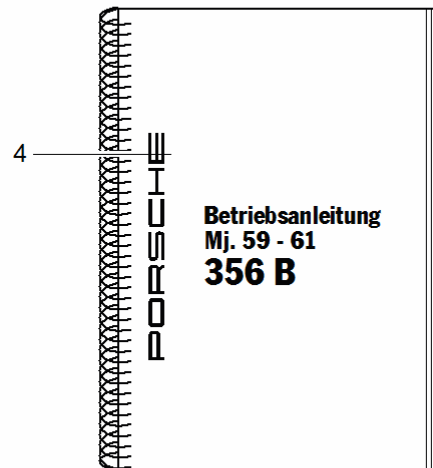

Model: LIT

Model life 1950>>2011